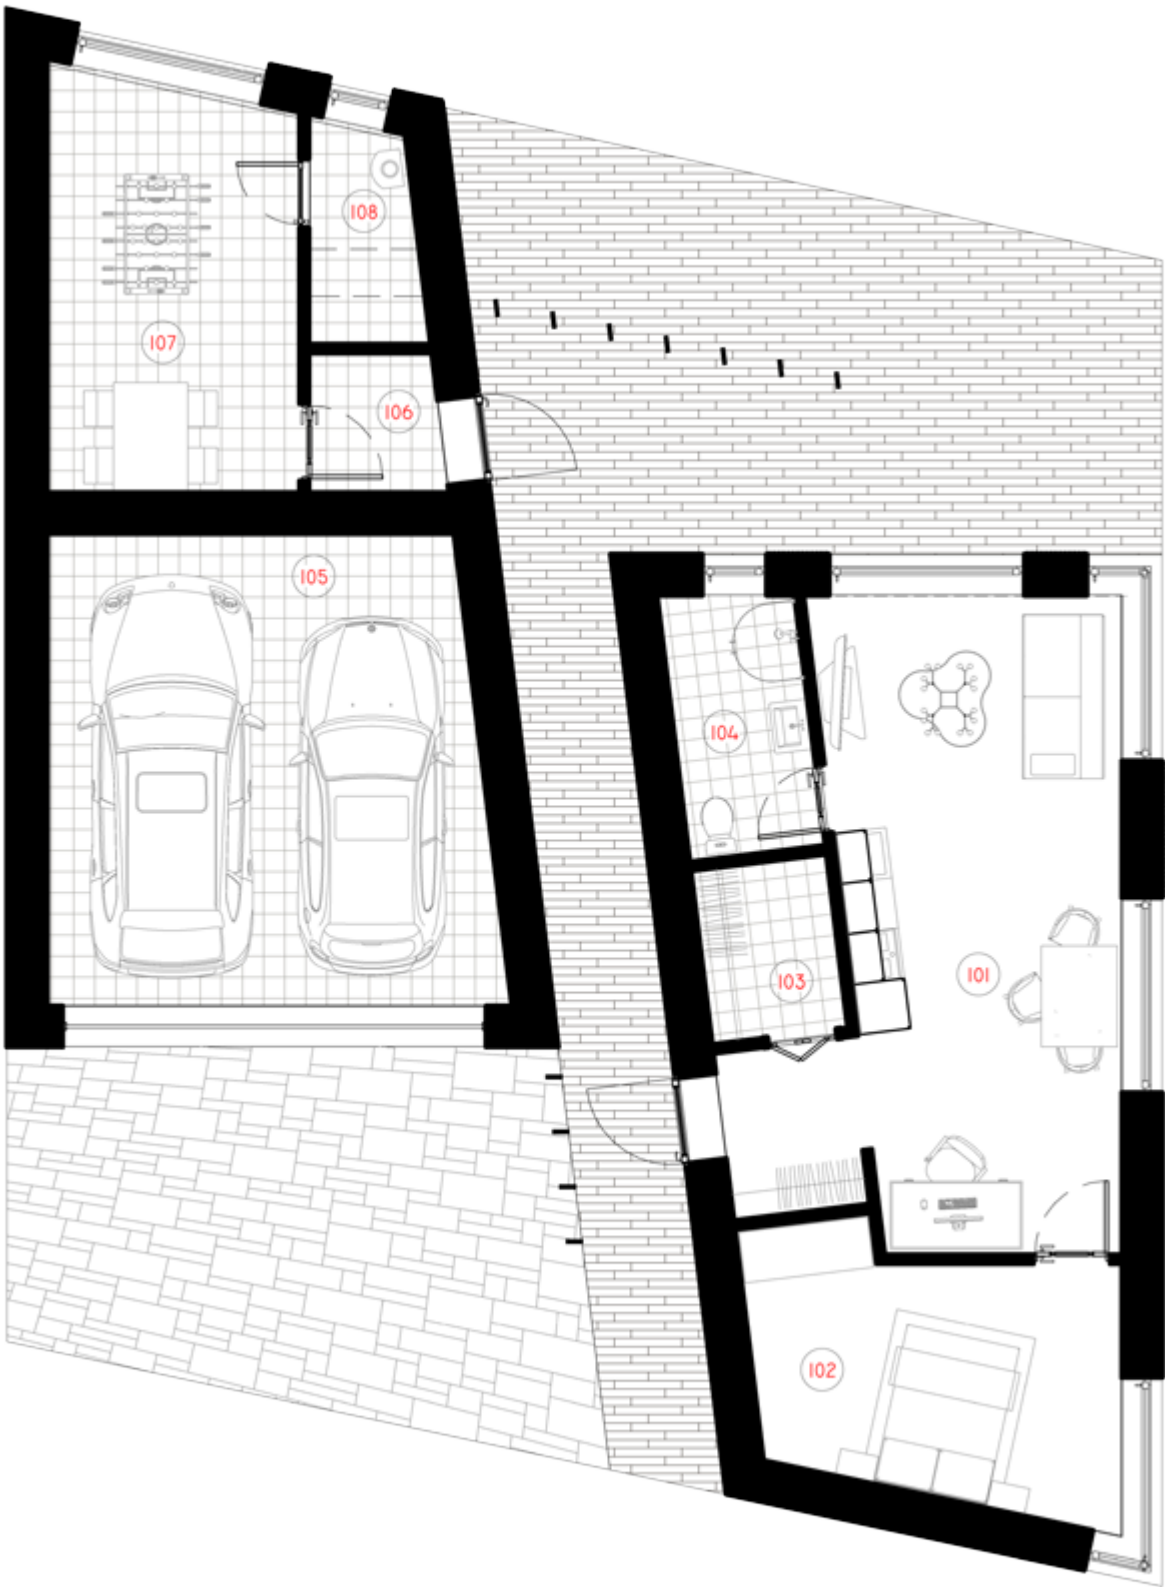

Tradiciją „laužančios“ formos, kurias įkūnija Sunbeam Spectacle namas, gimė kubo formą paveikus netikėtomis įstrižainėmis. Išskirtinis šio modelio bruožas yra briaunuotas stogas su vienu viršutiniu tašku. Šį dizaino konceptą įkvėpė jos didenybė saulė ir rytmetiniai jos spindulių spektakliai.

PERDANGA - LPPK -

LAIPTAI - LPPK -

STOGAS - LPPK -

ŠILTINIMAS - DAUGIASLUOKSNĖS PLOKŠTĖS -

LANGAI, IŠORINĖS DURYS - PVC -

FASADŲ APDAILA -

KAINA
€34.500

LPPK - lengvo plonasienio karkaso konstrukcija.

[kainą įeina detalūs surinkimo ir statybos brėžiniai.

Kainos nurodytos vieno modulio bestoginės ir be PVM.

1 AUKŠTAS

101 VIRTUVĖ-SVETAINĖ	28,83m ²
102 TĖVŲ MIEGAMASIS	12,84 m ²
103 DRABUŽINĖ	3,30 m ²
104 SAN. MAZGAS	4,91 m ²
105 GARAŽAS	28,69 m ²
106 TAMBŪRAS	2,53 m ²
107 LAISVALAIKIO ZONA	14,30 m ²
108SAUNA	3,28 m ²
VISO:	98,68 m²
