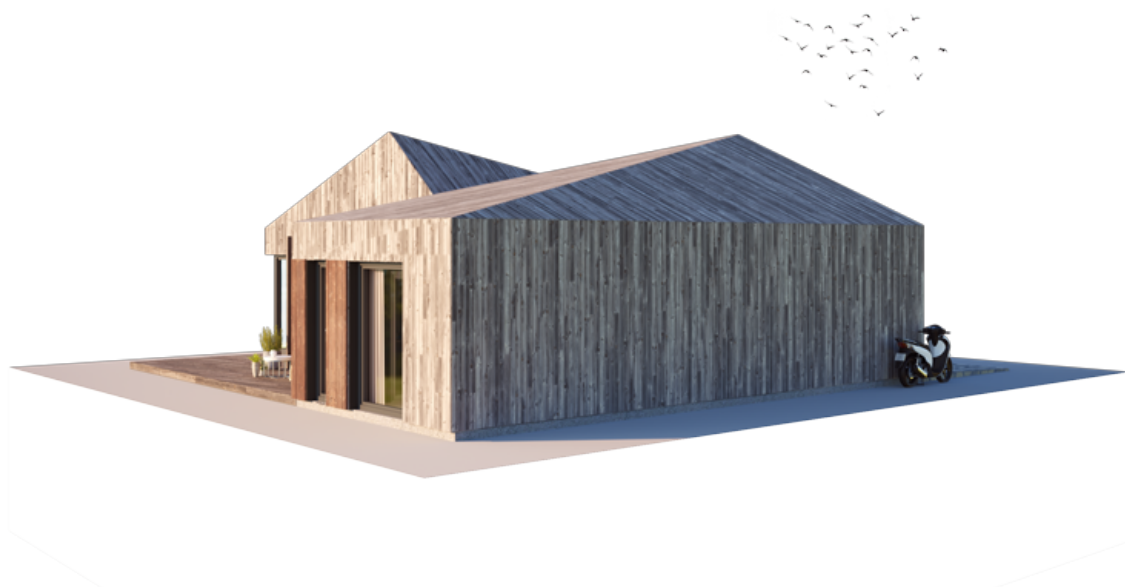

lygius. Galite įsigyti gyvenimui jau paruoštą namą (netgi su baldais) arba susikurti magišką interjerą savarankiškai.