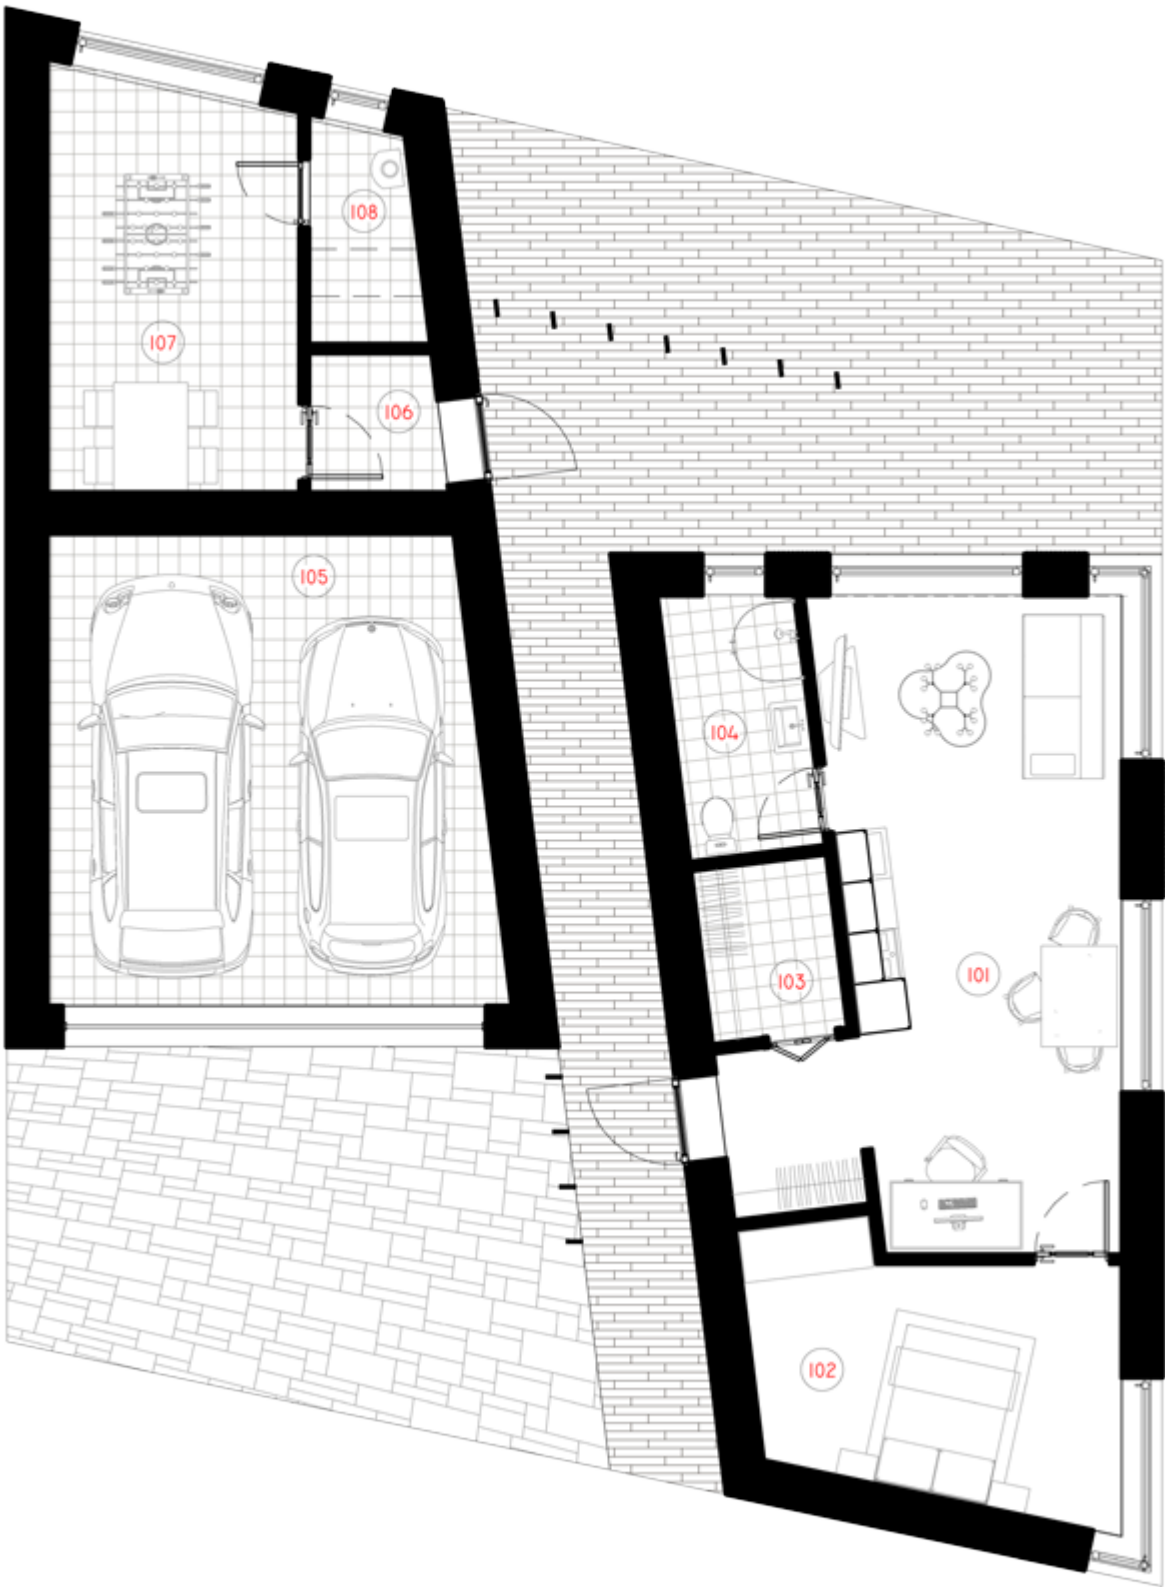

1 AUKŠTAS

101 VIRTUVĖ-SVETAINĖ	28,83m ²
102 TĖVŲ MIEGAMASIS	12,84 m ²
103 DRABUŽINĖ	3,30 m ²
104 SAN. MAZGAS	4,91 m ²
105 GARAŽAS	28,69 m ²
106 TAMBŪRAS	2,53 m ²
107 LAISVALAIKIO ZONA	14,30 m ²
108SAUNA	3,28 m ²
VISO:	98,68 m²