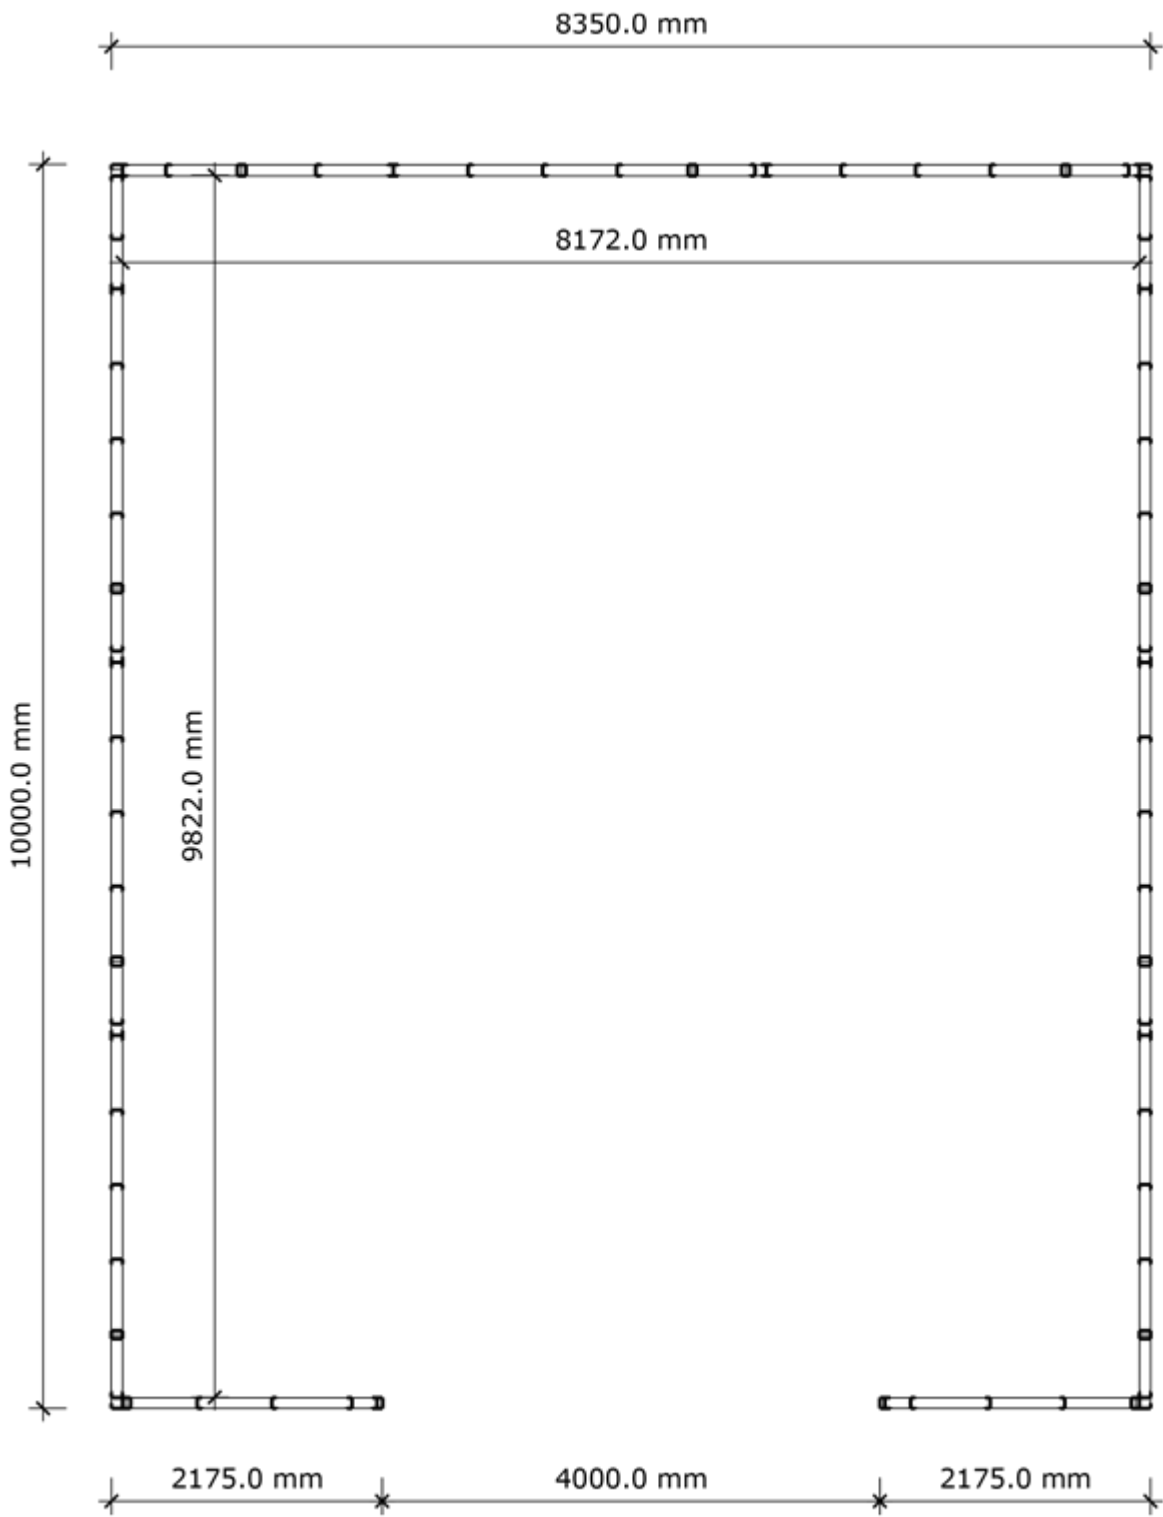

NFS

SURENKAMAS SANDĖLIS "GARAŽAS"

BENDRAS PLOTAS	80 m ²
AUKŠTŲ SKAIČIUS	1
STOGO PASVIRIMAS	17 °
ILGIS	10 m
PLOTIS	8,3 m
AUKŠTIS	5,3 m

KAINA NUO

€ 22.900

SANDÉLIO PLANAS

101 PATALPA

82,76 m²

VISO:

82,76 m²
