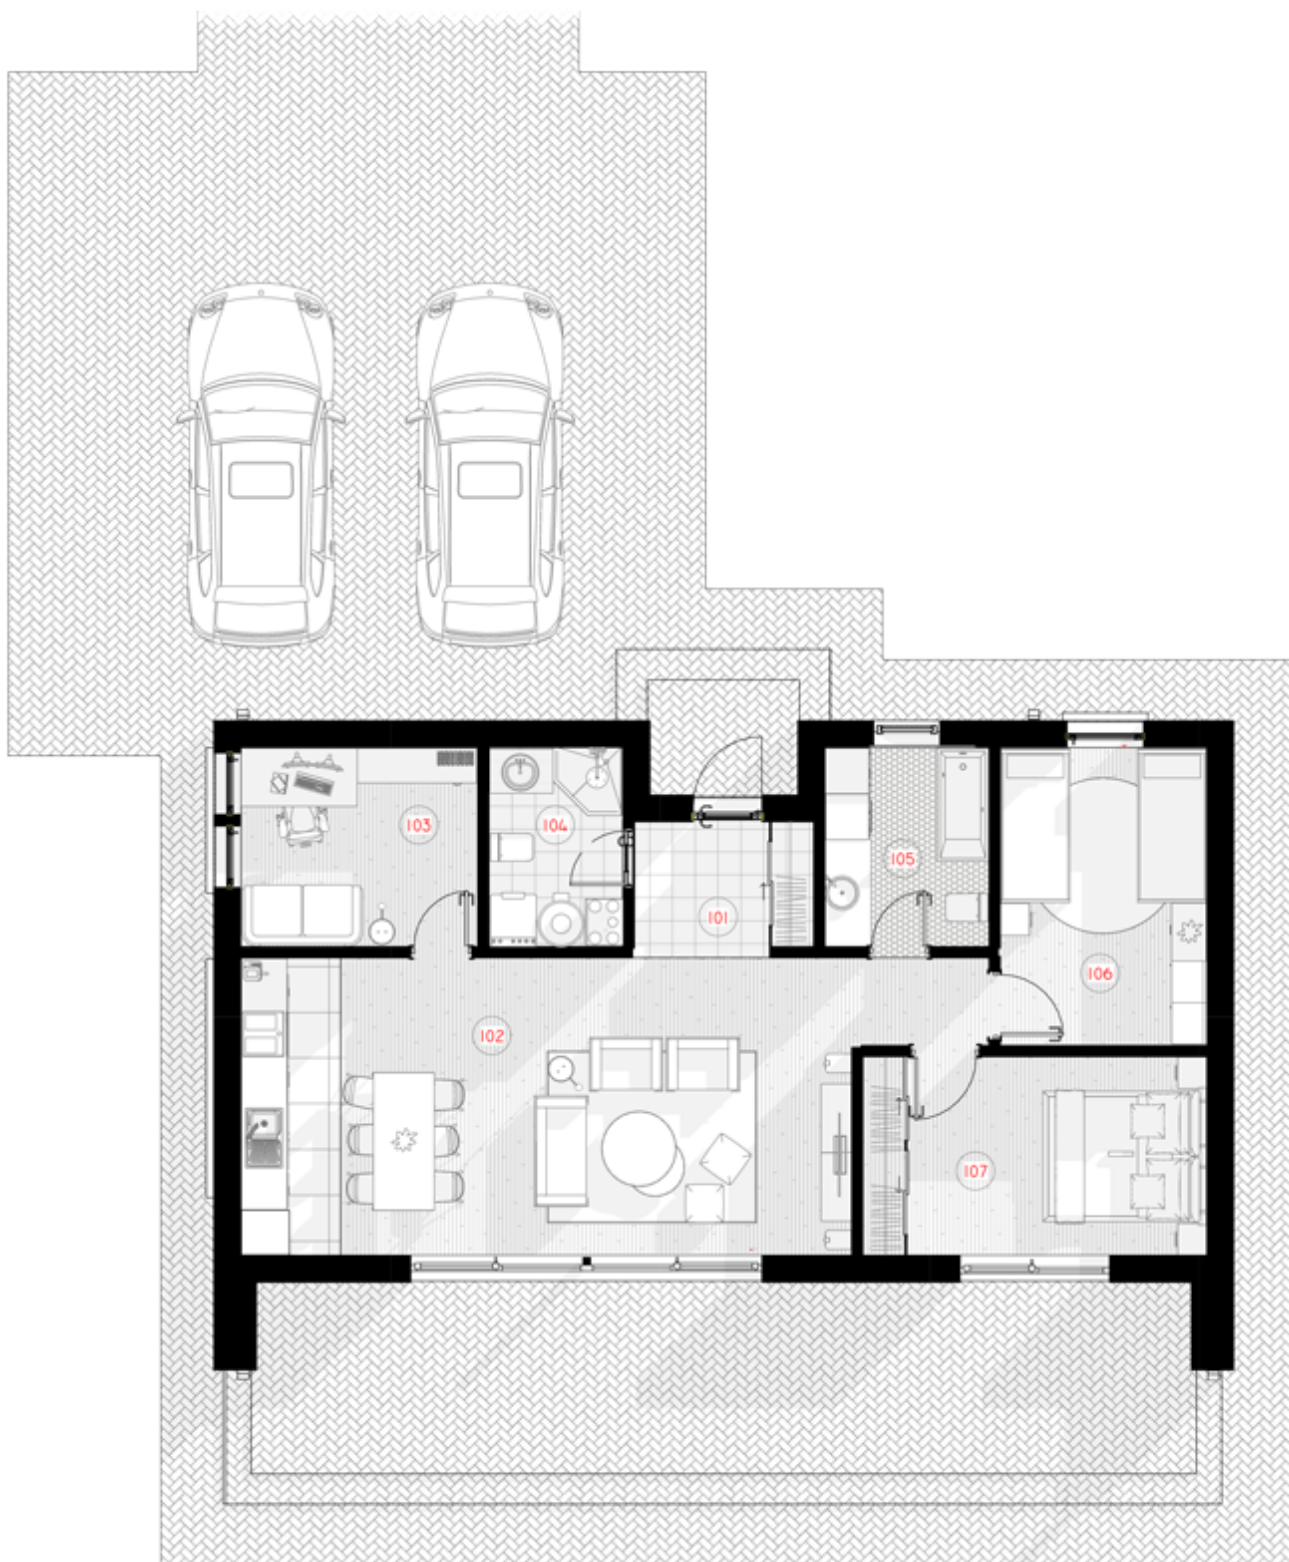

NPS

THE PANEL CUPCAKE 80

GYVENAMAS PLOTAS	52,55 m ²
BENDRAS PLOTAS	78,59 m ²
AUKŠTŲ SKAIČIUS	1
STOGO PASVIRIMAS	28 °
UŽSTATYMO PLOTAS	114 m ²
ILGIS	13.33 m
PLOTIS	8.50 m
AUKŠTIS	5.7 m

KAINA NUO

€ 2.000

PRIVALUMAI

***Jewelry Box* - juvelyriniai namai brangiantiems šeimyninį gyvenimą.**

Jewelry Box namo modelis pritaikomas 50m², 80m², 110m², 140m² gyvenamosioms erdvėms. Galima pasirinkti vieno aukšto ir dviejų aukštų (lofto tipo) namo sprendimus. Kaip ir kiti NP5 namai, *Jewelry Box* modelio namas gali būti įsigyjamas pasirenkant skirtingus apdailos bei įrengimo lygius. Galite įsigyti jau gyvenimui paruoštą namą (netgi su baldais) arba asmeninį, šiltą šeimos namų interjerą

susikurti patys.

1 AUKŠTAS

101 TAMBŪRAS	4.10m ²
102 SVETAINĒ-VIRTUVĒ	33.85 m ²
103 DARBO KAMBARYS	8.11m ²
104 KATILINĒ-SANMAZGAS	4.58m ²
105 SANMAZGAS	5.64m ²
106 VAIKO KAMBARYS	10.59m ²
107 TĒVŪ MIEGAMASIS	11.76m ²
VISO:	78.63m²
