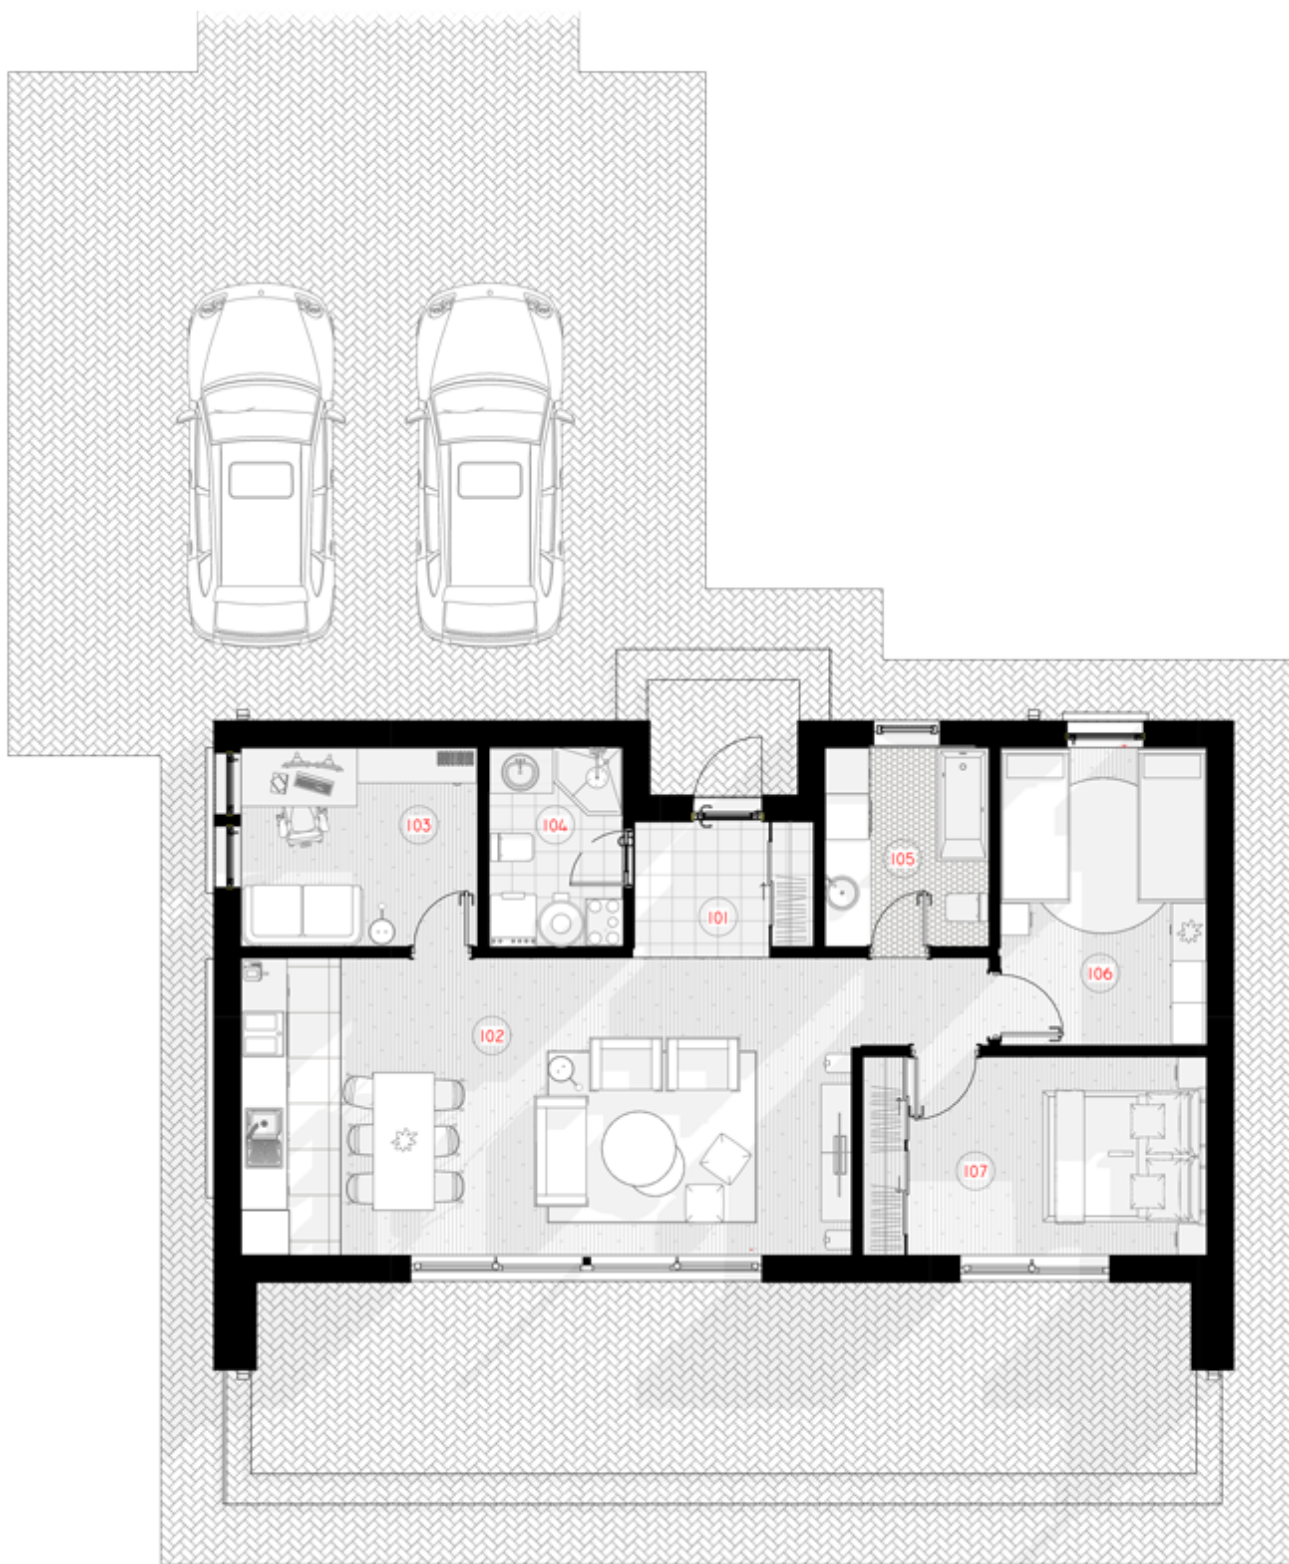

NPS

THE PANEL CUPCAKE 80

GYVENAMAS PLOTAS	52,55 m ²
BENDRAS PLOTAS	78,59 m ²
AUKŠTŲ SKAIČIUS	1
STOGO PASVIRIMAS	28 °
UŽSTATYMO PLOTAS	114 m ²
ILGIS	13.33 m
PLOTIS	8.50 m
AUKŠTIS	5.7 m

KAINA NUO

€ 2.000

PRIVALUMAI

***Jewelry Box* - juvelyriniai namai brangiantiems šeimyninį gyvenimą.**

Jewelry Box namo modelis pritaikomas 50m², 80m², 110m², 140m² gyvenamosioms erdvėms. Galima pasirinkti vieno aukšto ir dviejų aukštų (lofto tipo) namo sprendimus. Kaip ir kiti NP5 namai, *Jewelry Box* modelio namas gali būti įsigyjamas pasirenkant skirtingus apdailos bei įrengimo lygius. Galite įsigyti jau gyvenimui paruoštą namą (netgi su baldais) arba asmeninį, šiltą šeimos namų interjerą

susikurti patys.

1 AUKŠTAS

101 TAMBŪRAS	4.10m ²
102 SVETAINĒ-VIRTUVĒ	33.85 m ²
103 DARBO KAMBARYS	8.11m ²
104 KATILINĒ-SANMAZGAS	4.58m ²
105 SANMAZGAS	5.64m ²
106 VAIKO KAMBARYS	10.59m ²
107 TĒVŪ MIEGAMASIS	11.76m ²
VISO:	78.63m²
