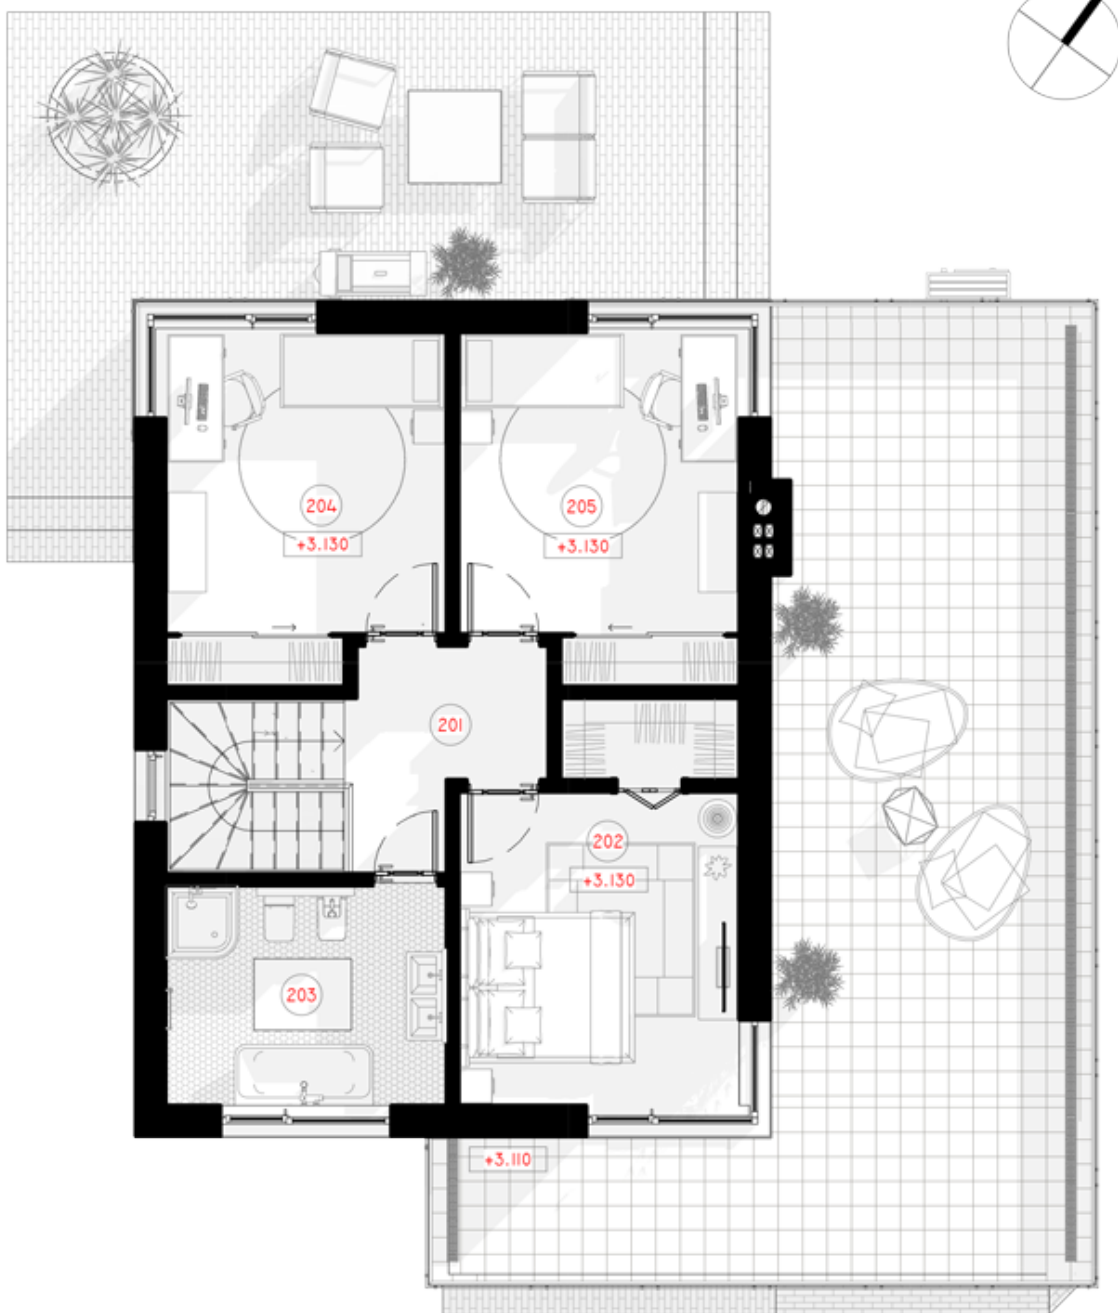

# THE SUGAR CUBE

GYVENAMAS PLOTAS	95,25 m <sup>2</sup>
BENDRAS PLOTAS	155,06 m <sup>2</sup>
AUKŠTŲ SKAIČIUS	2
STOGO PASVIRIMAS	1.4 °
UŽSTATYMO PLOTAS	136,04 m <sup>2</sup>
ILGIS	12,09 m
PLOTIS	11,80 m
AUKŠTIS	7,30 m

# 1 AUKŠTAS

101 TAMBŪRAS

4.73m<sup>2</sup>

102 DARBO (SVEČIŲ) KAMBARYS	9.32 m <sup>2</sup>
103 SVETAINĖ - VIRTUVĖ	45.24 m <sup>2</sup>
104 KATILINĖ - SKALBYKLA	5.94 m <sup>2</sup>
105 GARAŽAS	25.60m <sup>2</sup>
106 SAN. MAZGAS	2.87m <sup>2</sup>
107 DRABUŽINĖ	2.87 m <sup>2</sup>
<b>VISO:</b>	96.55 m <sup>2</sup>

## 2 AUKŠTAS

---

201 HOLAS - LAIPTINĖ

5.46 m<sup>2</sup>

---

202 TĖVŲ MIEGAMASIS

13.28 m<sup>2</sup>

---