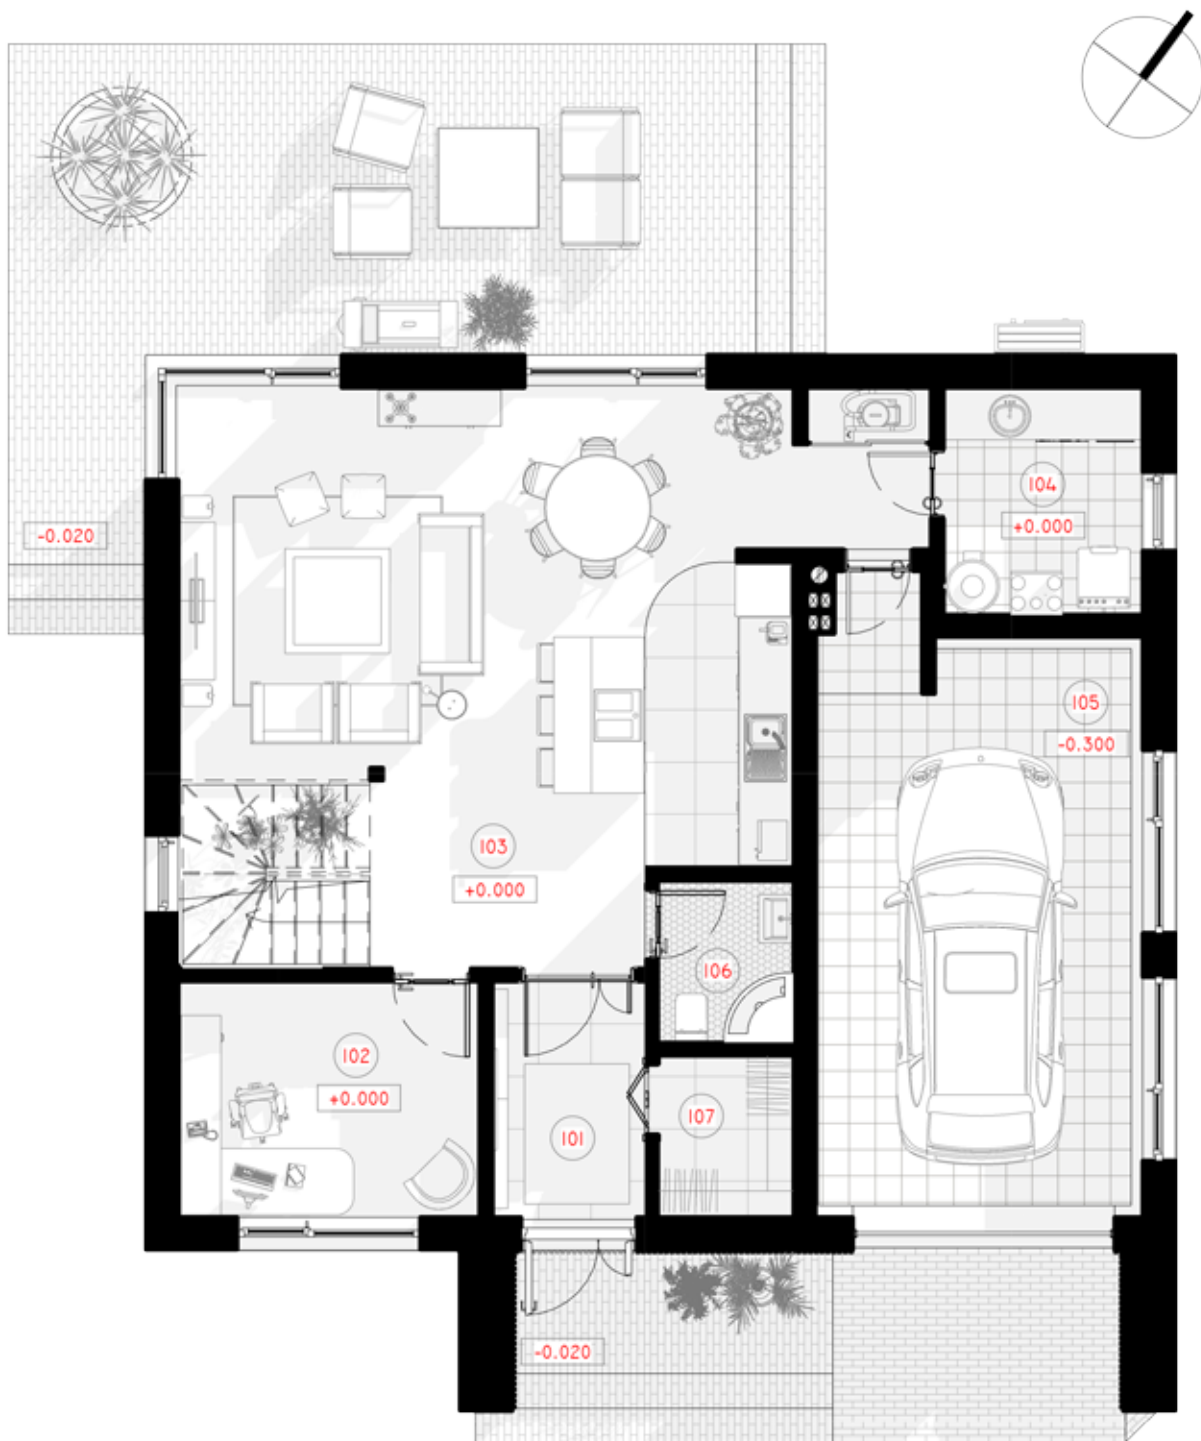

1 AUKŠTAS

101 TAMBŪRAS

4.73m²