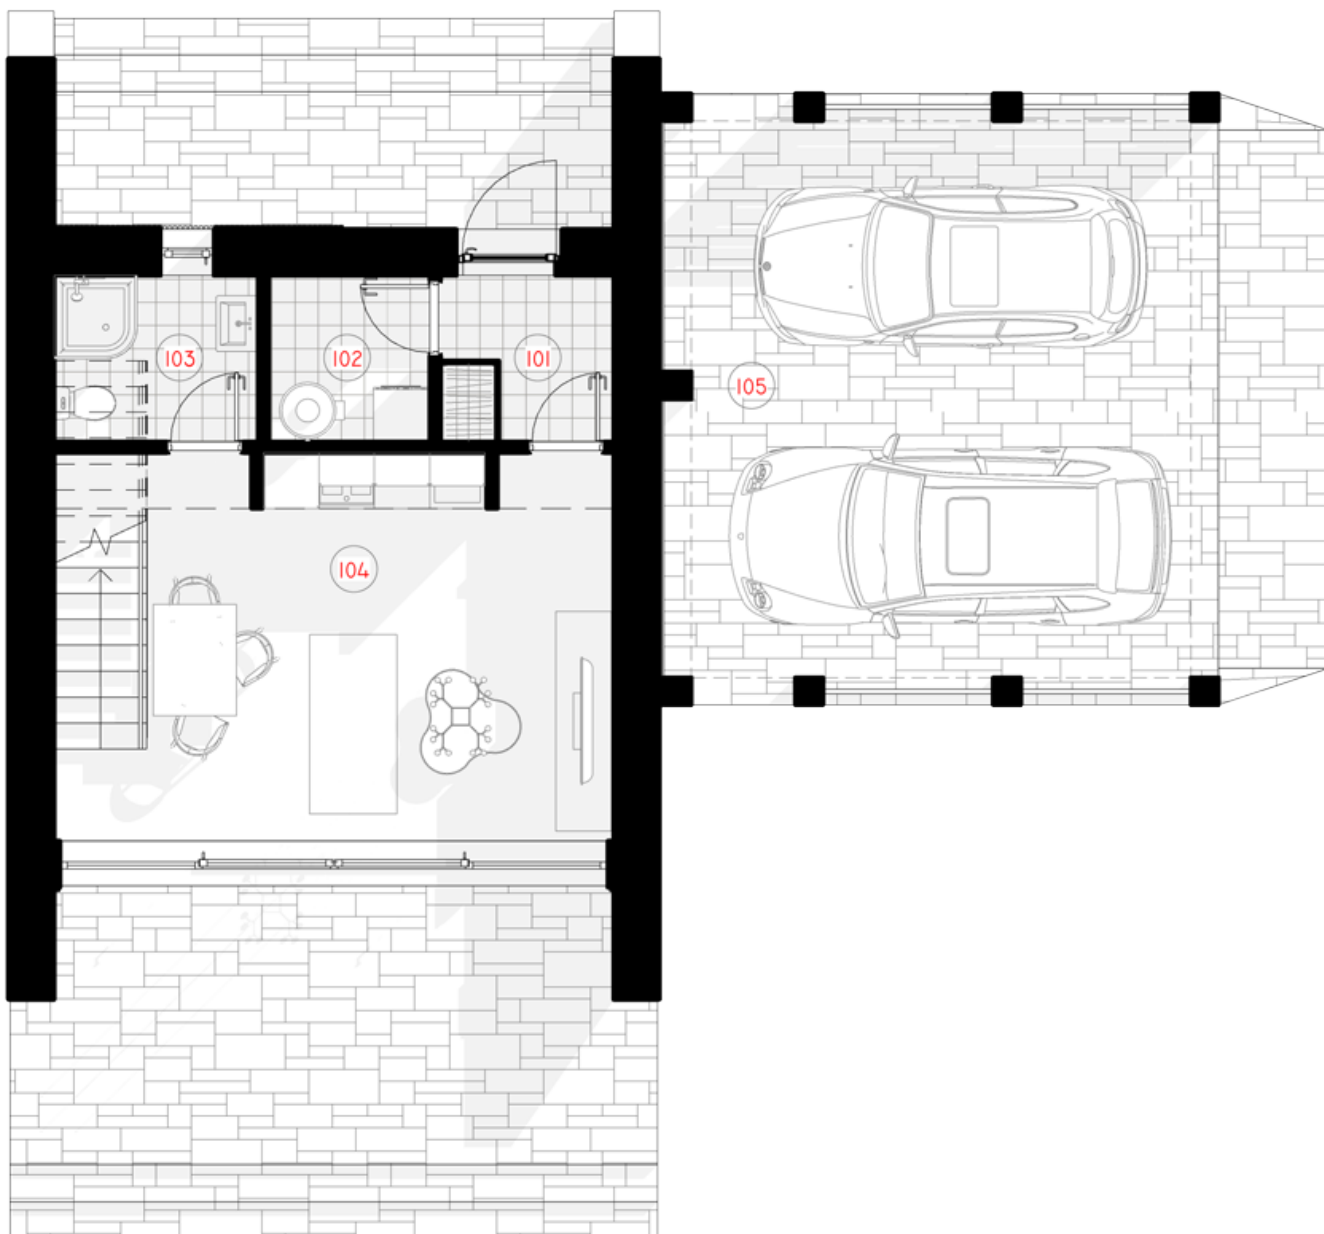

STOGAS - LPPK -

ŠILTINIMAS - DAUGIASLUOKSNĖS PLOKŠTĖS -

LANGAI, IŠORINĖS DURYS - PVC -

FASADŲ APDAILA -

KAINA
€34.500

LPPK - lengvo plonasienio karkaso konstrukcija.

[kainą įeina detalūs surinkimo ir statybos brėžiniai.

Kainos nurodytos bestoginės ir be PVM.

1 AUKŠTAS

101 TAMBŪRAS	3,37 m ²
102 PAGALBINĒ PATALPA	3,13m ²
103	

SANMAZGAS	3,96m ²
104 VIRTUVĒ-SVETAINĒ	22,07 m ²
105 STOGINĒ	32,51 m ²
VISO:	65,03 m ²

2 AUKŠTAS

201