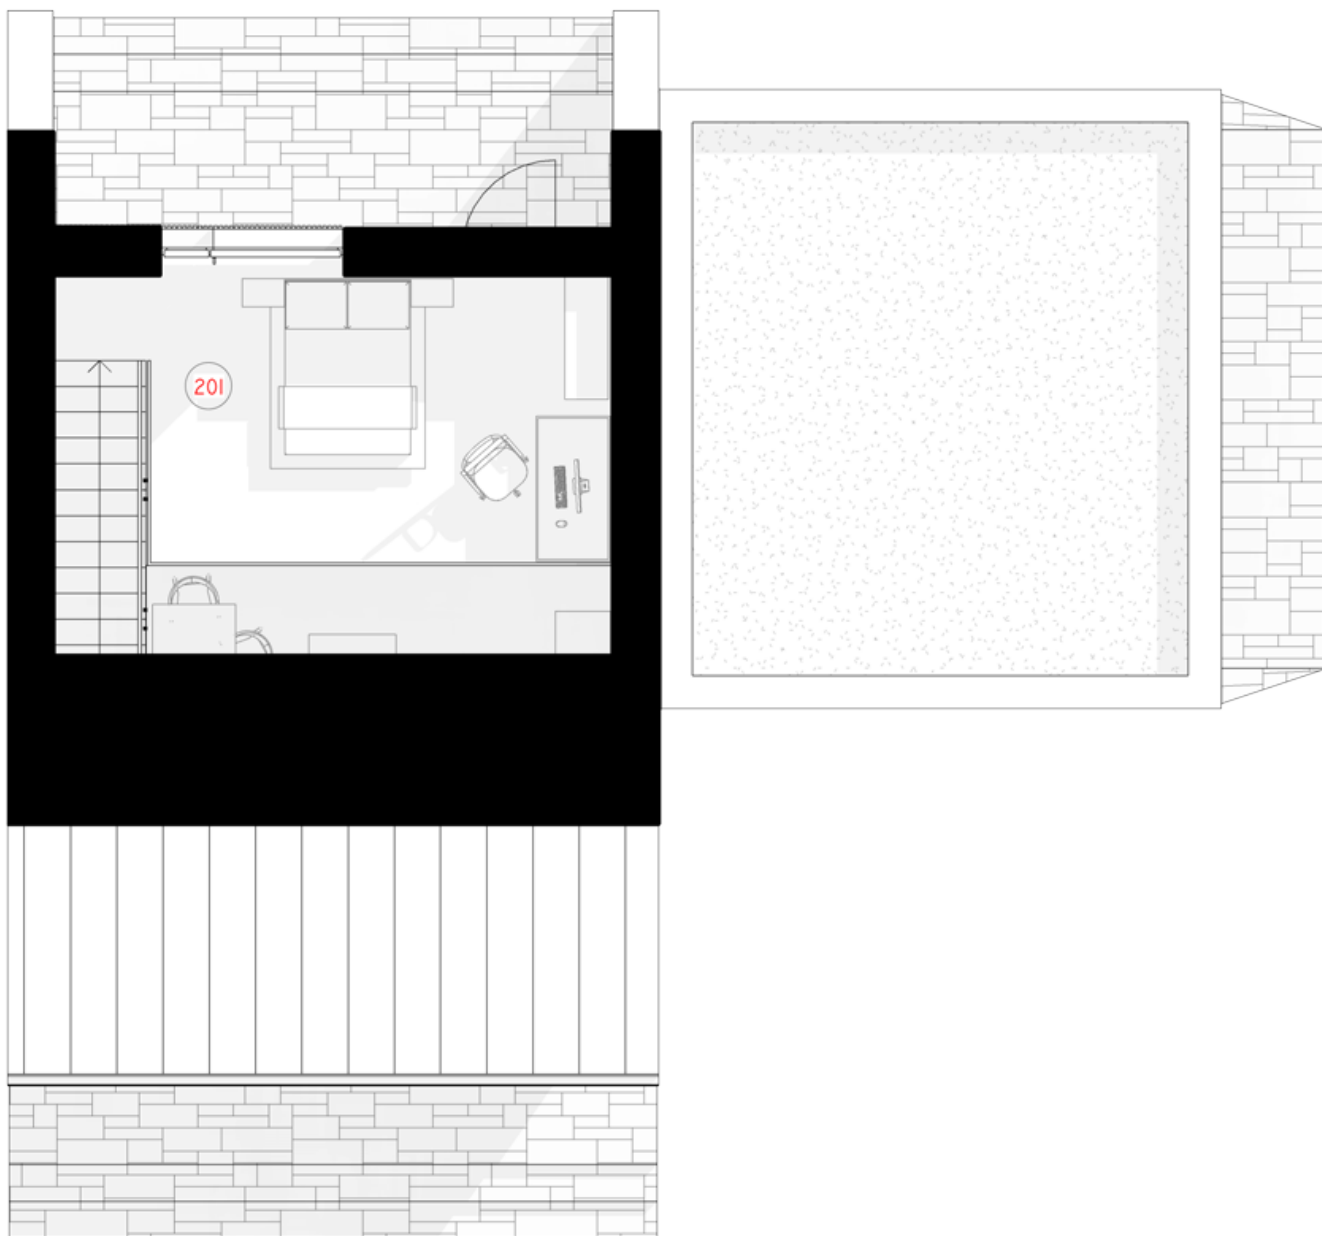

Kainos nurodytos bestoginės ir be PVM.

1 AUKŠTAS

101 TAMBŪRAS	3,37 m ²
102 PAGALBINĒ PATALPA	3,13m ²
103	

SANMAZGAS	3,96m ²
104 VIRTUVĒ-SVETAINĒ	22,07 m ²
105 STOGINĒ	32,51 m ²
VISO:	65,03 m ²

2 AUKŠTAS

201