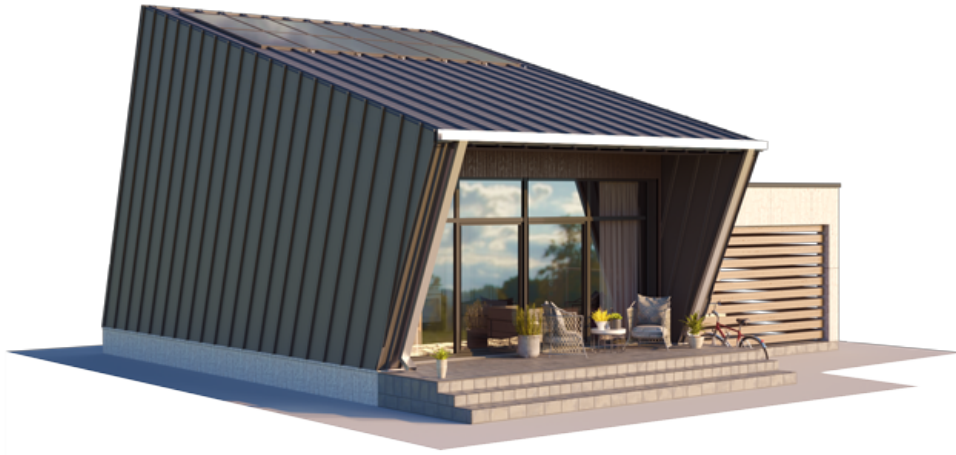

NPS

THE WILD WAVE LOFT (WITH CARPORT)

GYVENAMAS PLOTAS	38,58 m ²
BENDRAS PLOTAS	49,04 m ²
AUKŠTŲ SKAIČIUS	2
STOGO PASVIRIMAS	16 / 2 °
UŽSTATYMO PLOTAS	111,27 m ²
ILGIS	11,50 m
PLOTIS	13,10 m
AUKŠTIS	6,90 m

KAINA NUO

€ 12.500

PRIVALUMAI

THE WILD WAVE LOFT SU STOGINE AUTOMOBILIUI

Wild Wave loftas su stogine automobiliui – tai ypatingas LGSF technologijų pranašumo pavyzdys. Atminkite – šis namas yra ne statomas, o pagaminamas. Tačiau jame rasite viską, ko galite tikėtis iš tradicinio dviaukščio namo, ir dar žymiai daugiau. Gera gyventi moderniame name, kurio gamyba buvo aplinkai draugiška, neeikvojo gamtos išteklių ir nepaliko atliekų.

Wild Wave namo modelis lanksčiai pritaikomas 50m², 80m², 110m², 140m² gyvenamosioms erdvėms. Galima pasirinkti vieno aukšto ir dviejų aukštų (lofto tipo) namo sprendimus. Kaip ir kiti NP5 namai, Wild Wave modelio namas gali būti įsigyjamas pasirenkant skirtingus apdailos bei įrengimo lygius. Galite įsigyti gyvenimui pilnai paruoštą namą (netgi su baldais) arba savo meilę laisvei įprasminti savarankiškai sukurtu namo interjeru.