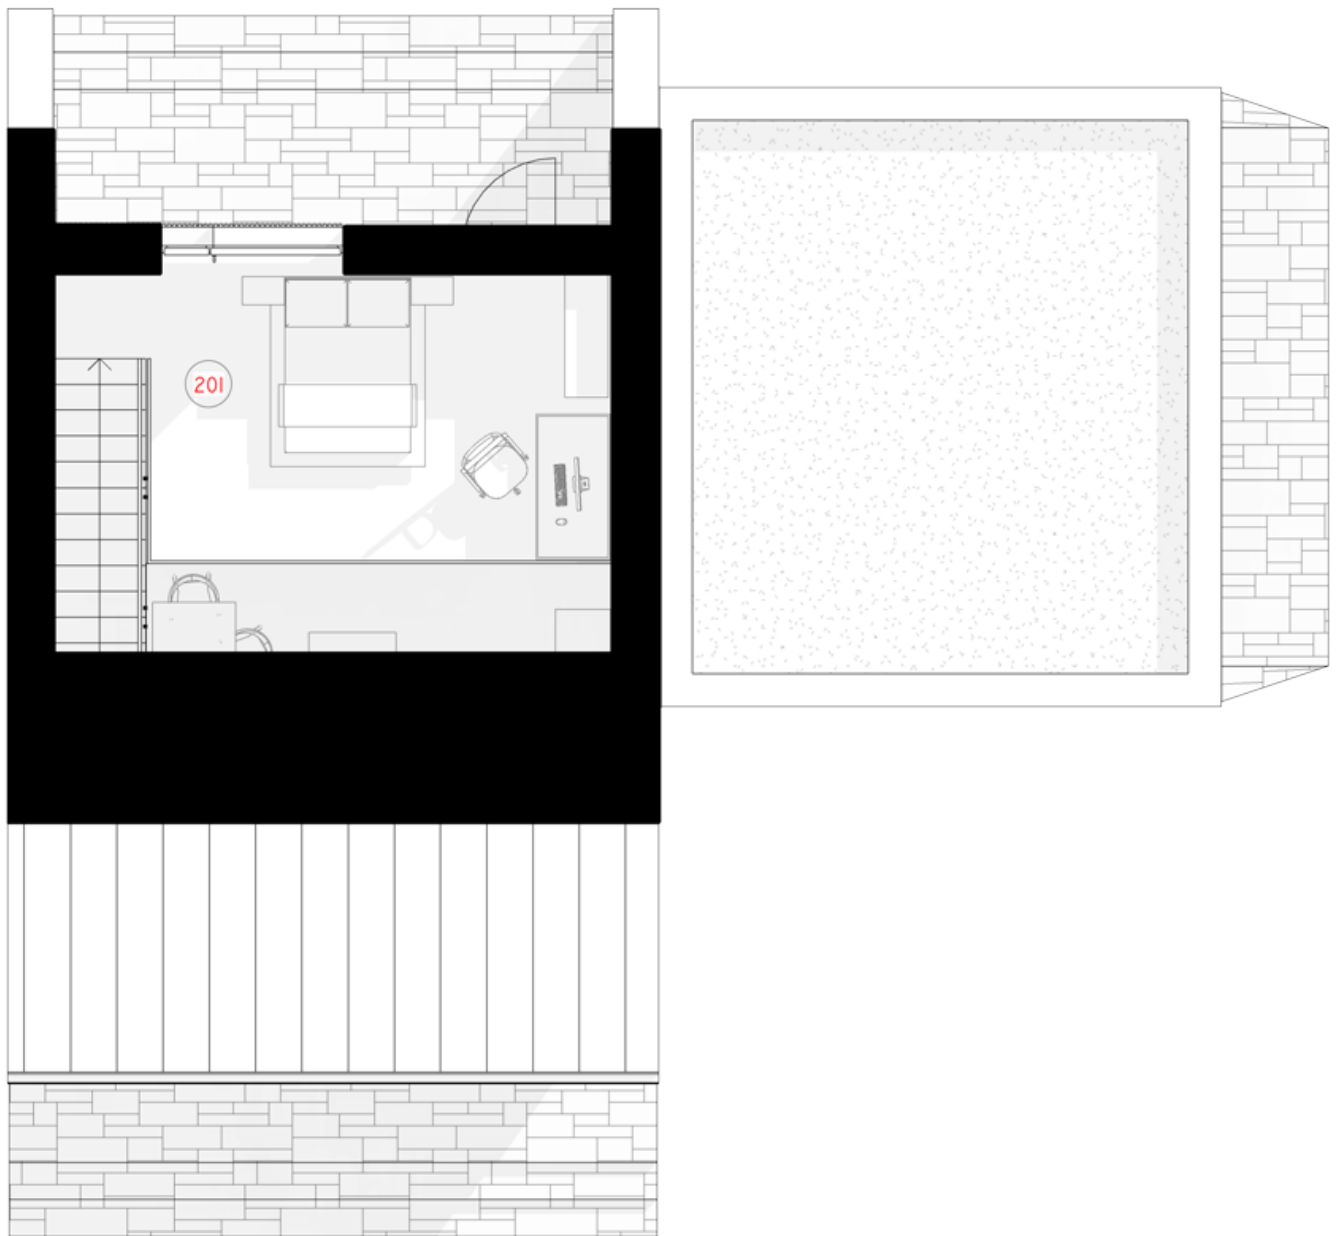

FASADŲ APDAILA	-
----------------	---

KAINA
€34.500

LPPK - lengvo plonasienio karkaso konstrukcija.

[kainą įeina detalūs surinkimo ir statybos brėžiniai.

Kainos nurodytos bestoginės ir be PVM.

1 AUKŠTAS

101	TAMBŪRAS	3,37 m ²
-----	----------	---------------------

102	PAGALBINĒ PATALPA	3,13m ²
-----	-------------------	--------------------

103

SANMAZGAS	3,96m ²
104 VIRTUVĒ-SVETAINĒ	22,07 m ²
105 STOGINĒ	32,51 m ²
VISO:	65,03 m ²

2 AUKŠTAS

201	
MIEGAMASIS	16,52 m ²
VISO:	16,52 m²
