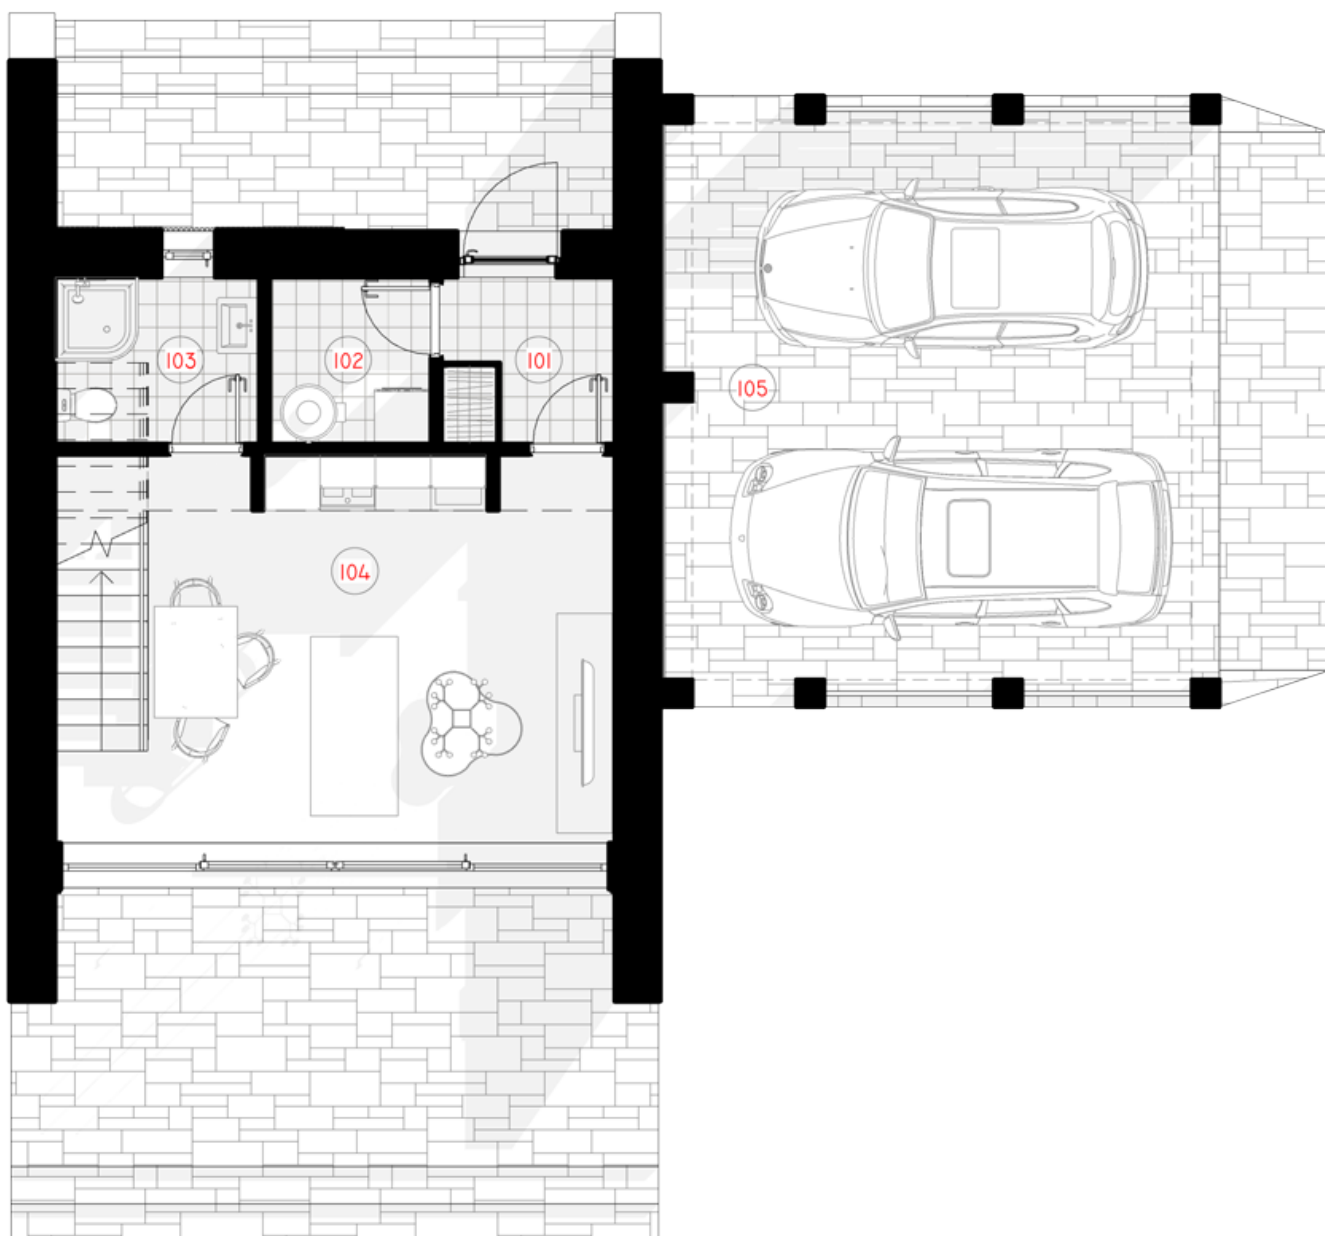

LAIPTAI - LPPK	-
----------------	---

STOGAS - LPPK	-
---------------	---

ŠILTINIMAS - DAUGIASLUOKSNĖS PLOKŠTĖS	-
---------------------------------------	---

LANGAI, IŠORINĖS DURYS - PVC	-
------------------------------	---

FASADŲ APDAILA	-
----------------	---

KAINA
€34.500

LPPK - lengvo plonasienio karkaso konstrukcija.

[kainą įeina detalūs surinkimo ir statybos brėžiniai.

Kainos nurodytos bestoginės ir be PVM.

1 AUKŠTAS

101	TAMBŪRAS	3,37 m ²
-----	----------	---------------------