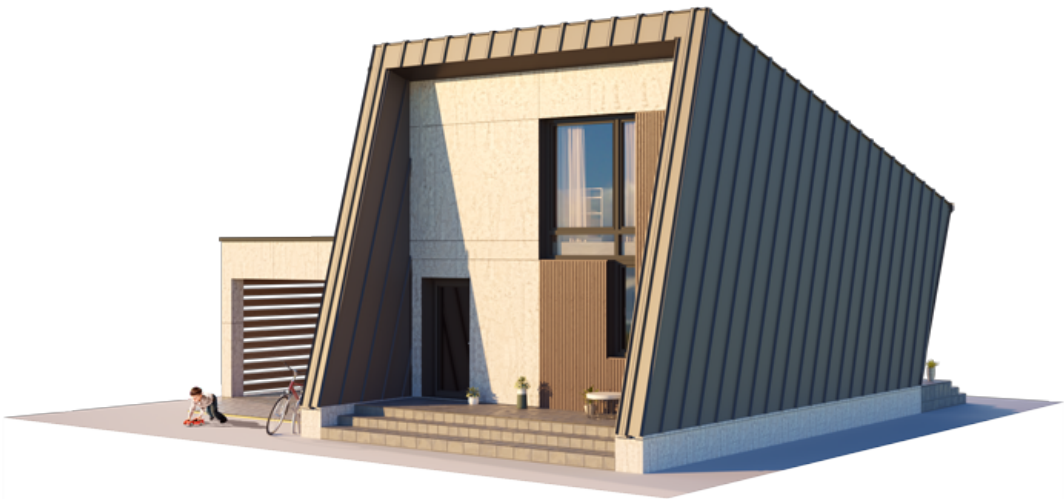

NPS

THE WILD WAVE LOFT (WITH CARPORT)

GYVENAMAS PLOTAS	38,58 m ²
BENDRAS PLOTAS	49,04 m ²
AUKŠTŲ SKAIČIUS	2
STOGO PASVIRIMAS	16 / 2 °
UŽSTATYMO PLOTAS	111,27 m ²
ILGIS	11,50 m
PLOTIS	13,10 m
AUKŠTIS	6,90 m

KAINA NUO

€ 12.500

PRIVALUMAI

THE WILD WAVE LOFT SU STOGINE AUTOMOBILIUI

Wild Wave loftas su stogine automobiliui – tai ypatingas LGSF technologijų pranašumo pavyzdys. Atminkite – šis namas yra ne statomas, o pagaminamas. Tačiau jame rasite viską, ko galite tikėtis iš tradicinio dviaukščio namo, ir dar žymiai daugiau. Gera gyventi moderniame name, kurio gamyba buvo aplinkai draugiška, neeikvojo gamtos išteklių ir nepaliko atliekų.

Wild Wave namas skirtas tikintiems laisve. Nesvarbu, ar esate individualistas ir gyvenate vienas, ar puoselėjate šeimą, kuriai negalioja bereikšmės taisyklės ir suvaržymai, Jūs esate tas, kuris nedalyvauja „žiurkių lenktynėse“ ir nepaklūsta minios įtakai. Nes įprastos formos ir įprasti gyvenimai – ne Jums. Jūs esate tyrinėtojas. Ieškotojas. Jūs esate svajotojas. Ir Jūs nė nemirktelėjęs nusiplėštumėt kostiumą ir kaklaraištį tam, kad nors trumpam galėtumėte pasimėgauti išlaisvinančia vaikiško šėlsmo akimirka dūžtančiose bangose.

Wild Wave namo modelis lanksčiai pritaikomas 50m², 80m², 110m², 140m² gyvenamosioms erdvėms. Galima pasirinkti vieno aukšto ir dviejų aukštų (lofto tipo) namo sprendimus. Kaip ir kiti NP5 namai, Wild Wave modelio namas gali būti įsigyjamas pasirenkant skirtingus apdailos bei įrengimo lygius. Galite įsigyti gyvenimui pilnai paruoštą namą (netgi su baldais) arba savo meilę laisvei įprasminti savarankiškai sukurtu namo interjeru.