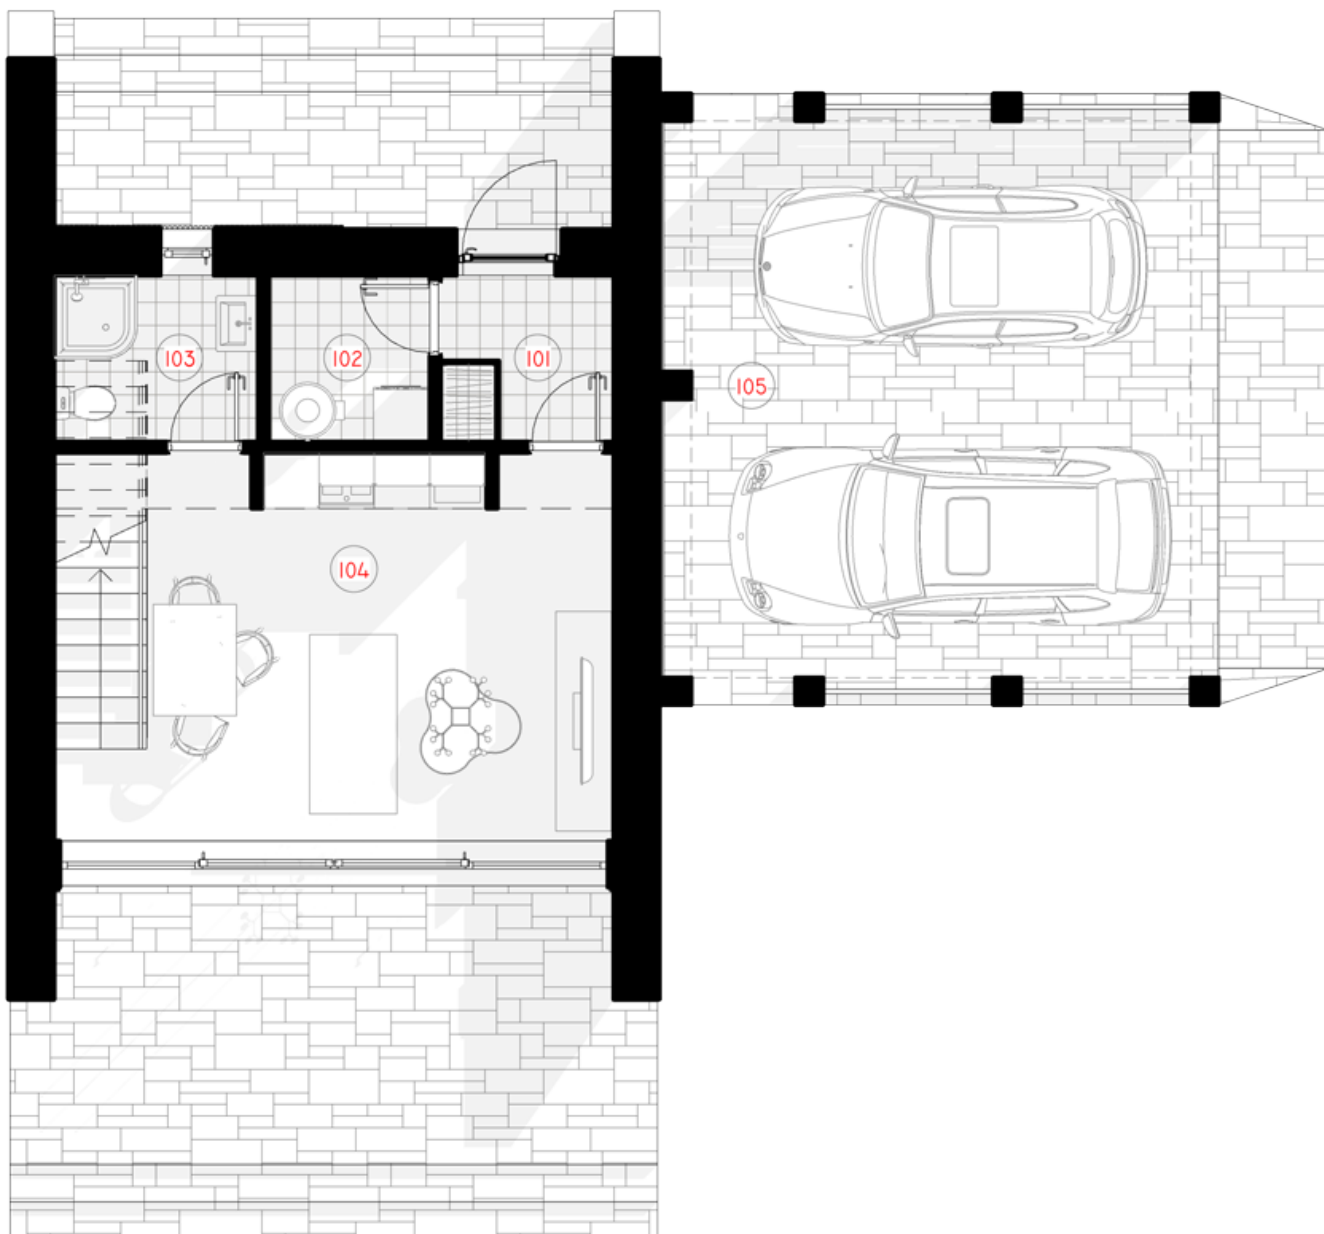

-

FASADŲ APDAILA

-

KAINA
€34.500

LPPK - lengvo plonasienio karkaso konstrukcija.

[kainą įeina detalūs surinkimo ir statybos brėžiniai.

Kainos nurodytos bestoginės ir be PVM.

1 AUKŠTAS

101	TAMBŪRAS	3,37 m ²
-----	----------	---------------------

102	PAGALBINĒ PATALPA	3,13m ²
-----	-------------------	--------------------

103

SANMAZGAS	3,96m ²
104 VIRTUVĒ-SVETAINĒ	22,07 m ²
105 STOGINĒ	32,51 m ²
VISO:	65,03 m ²