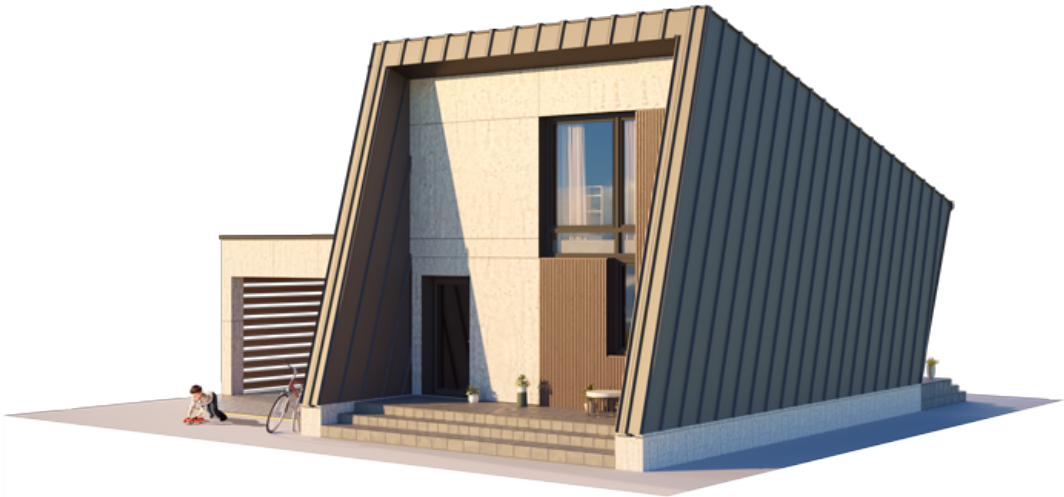

NPS

THE WILD WAVE LOFT (WITH CARPORT)

GYVENAMAS PLOTAS	38,58 m ²
BENDRAS PLOTAS	49,04 m ²
AUKŠTŲ SKAIČIUS	2
STOGO PASVIRIMAS	16 / 2 °
UŽSTATYMO PLOTAS	111,27 m ²
ILGIS	11,50 m
PLOTIS	13,10 m
AUKŠTIS	6,90 m

KAINA NUO

€ 12.500

PRIVALUMAI

THE WILD WAVE LOFT SU STOGINE AUTOMOBILIUI

Wild Wave loftas su stogine automobiliui – tai ypatingas LGSF technologijų pranašumo pavyzdys. Atminkite – šis namas yra ne statomas, o pagaminamas. Tačiau jame rasite viską, ko galite tikėtis iš tradicinio dviaukščio namo, ir dar žymiai daugiau. Gera gyventi moderniaame name, kurio gamyba buvo aplinkai draugiška, neeikvojo gamtos išteklių ir nepaliko atliekų.

Wild Wave namas skirtas tikintiems laisve. Nesvarbu, ar esate individualistas ir gyvenate vienas, ar puoselėjate šeimą, kuriai negalioja bereikšmės taisyklės ir suvaržymai, Jūs esate tas, kuris nedalyvauja „žiurkių lenktynėse“ ir nepaklūsta minios įtakai. Nes įprastos formos ir įprasti gyvenimai – ne Jums. Jūs esate tyrinėtojas. Ieškotojas. Jūs esate svajotojas. Ir Jūs nė nemirktelėjęs nusiplėštumėt kostiumą ir kaklaraištį tam, kad nors trumpam galėtumėte pasimėgauti išlaisvinančia vaikiško šėlsmo akimirka dūžtančiose bangose.

Wild Wave namo modelis lanksčiai pritaikomas 50m², 80m², 110m², 140m² gyvenamosioms erdvėms. Galima pasirinkti vieno aukšto ir dviejų aukštų (lofto tipo) namo sprendimus. Kaip ir kiti NP5 namai, Wild Wave modelio namas gali būti įsigyjamas pasirenkant skirtingus apdailos bei įrengimo lygius. Galite įsigyti gyvenimui pilnai paruoštą namą (netgi su baldais) arba savo meilę laisvei įprasminti savarankiškai sukurtu namo interjeru.