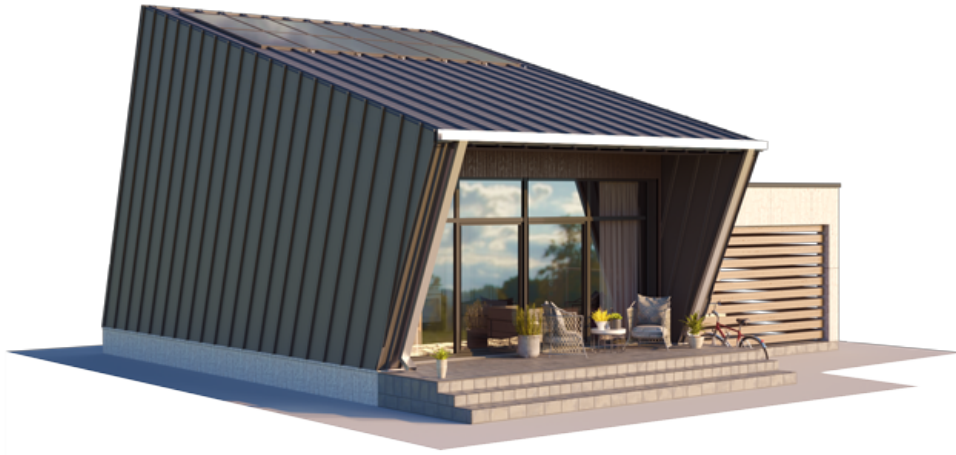

NPS

THE WILD WAVE LOFT (WITH CARPORT)

GYVENAMAS PLOTAS	38,58 m ²
BENDRAS PLOTAS	49,04 m ²
AUKŠTŲ SKAIČIUS	2
STOGO PASVIRIMAS	16 / 2 °
UŽSTATYMO PLOTAS	111,27 m ²
ILGIS	11,50 m
PLOTIS	13,10 m
AUKŠTIS	6,90 m

KAINA NUO

€ 12.500

PRIVALUMAI

THE WILD WAVE LOFT SU STOGINE AUTOMOBILIUI

Wild Wave loftas su stogine automobiliui – tai ypatingas LGSF technologijų pranašumo pavyzdys. Atminkite – šis namas yra ne statomas, o pagaminamas. Tačiau jame rasite viską, ko galite tikėtis iš tradicinio dviaukščio namo, ir dar žymiai daugiau. Gera gyventi moderniaame name, kurio gamyba buvo aplinkai draugiška, neeikvojo gamtos išteklių ir nepaliko atliekų.

Wild Wave namo modelis lanksčiai pritaikomas 50m², 80m², 110m², 140m² gyvenamosioms erdvėms. Galima pasirinkti vieno aukšto ir dviejų aukštų (lofto tipo) namo sprendimus. Kaip ir kiti NP5 namai, Wild Wave modelio namas gali būti įsigyjamas pasirenkant skirtingus apdailos bei įrengimo lygius. Galite įsigyti gyvenimui pilnai paruoštą namą (netgi su baldais) arba savo meilę laisvei įprasminti savarankiškai sukurtu namo interjeru.