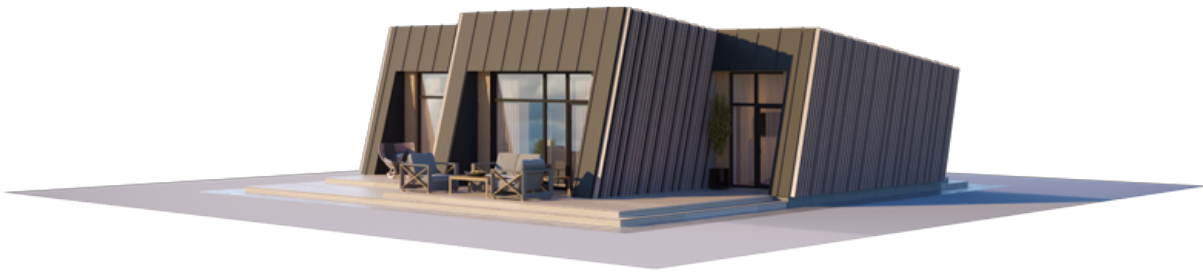

NPS

THE WILD WAVE II

GYVENAMAS PLOTAS	62,41 m ²
BENDRAS PLOTAS	90,41 m ²
AUKŠTŲ SKAIČIUS	1
STOGO PASVIRIMAS	8 °
UŽSTATYMO PLOTAS	120.9 m ²
ILGIS	12.65 m
PLOTIS	13.91 m
AUKŠTIS	4.55 m

KAINA NUO

€ 40.000

PRIVALUMAI

THE WILD WAVE

Neįprasta geometrinė Wild Wave namo forma reprezentuoja vidinės šoninės jėgos transformuotą kubą. Šios jėgos pagalba susiformavusi figūra reprezentuoja lūžtančią bangą, kuri nuplauna visus Jūsų vargus ir rūpesčius.

Kalbėtojų apie laisvę yra daug. Wild Wave namai skirti tiems, kurie iš tiesų ja gyvena.

Wild Wave namo modelis lanksčiai pritaikomas 50m², 80m², 110m², 140m² gyvenamosioms

erdvėms. Galima pasirinkti vieno aukšto ir dviejų aukštų (lofto tipo) namo sprendimus. Kaip ir kiti NP5 namai, Wild Wave modelio namas gali būti įsigyjamas pasirenkant skirtingus apdailos bei įrengimo lygius. Galite įsigyti gyvenimui pilnai paruoštą namą (netgi su baldais) arba savo meilę laisvei įprasinti savarankiškai sukurtu namo interjeru.