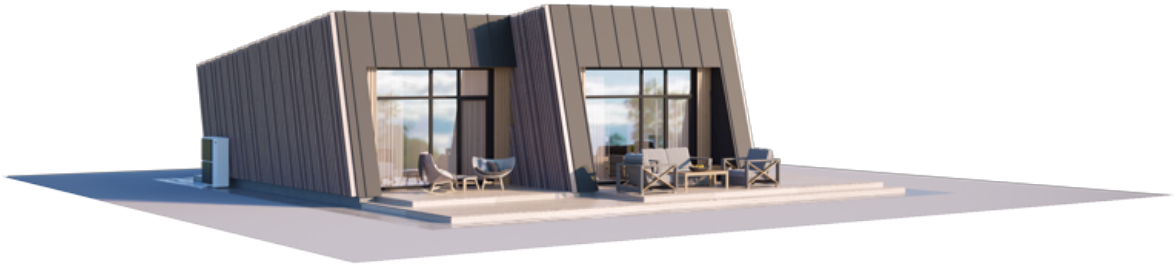

NPS

THE WILD WAVE II

GYVENAMAS PLOTAS	62,41 m ²
BENDRAS PLOTAS	90,41 m ²
AUKŠTŲ SKAIČIUS	1
STOGO PASVIRIMAS	8 °
UŽSTATYMO PLOTAS	120.9 m ²
ILGIS	12.65 m
PLOTIS	13.91 m
AUKŠTIS	4.55 m

KAINA NUO

€ 40.000

PRIVALUMAI

THE WILD WAVE

Neįprasta geometrinė Wild Wave namo forma reprezentuoja vidinės šoninės jėgos transformuotą kubą. Šios jėgos pagalba susiformavusi figūra reprezentuoja lūžtančią bangą, kuri nuplauna visus Jūsų vargus ir rūpesčius.

Kalbėtojų apie laisvę yra daug. Wild Wave namai skirti tiems, kurie iš tiesų ja gyvena.

Wild Wave namo modelis lanksčiai pritaikomas 50m², 80m², 110m², 140m² gyvenamosioms

erdvėms. Galima pasirinkti vieno aukšto ir dviejų aukštų (lofto tipo) namo sprendimus. Kaip ir kiti NP5 namai, Wild Wave modelio namas gali būti įsigyjamas pasirenkant skirtingus apdailos bei įrengimo lygius. Galite įsigyti gyvenimui pilnai paruoštą namą (netgi su baldais) arba savo meilę laisvei įprasinti savarankiškai sukurtu namo interjeru.