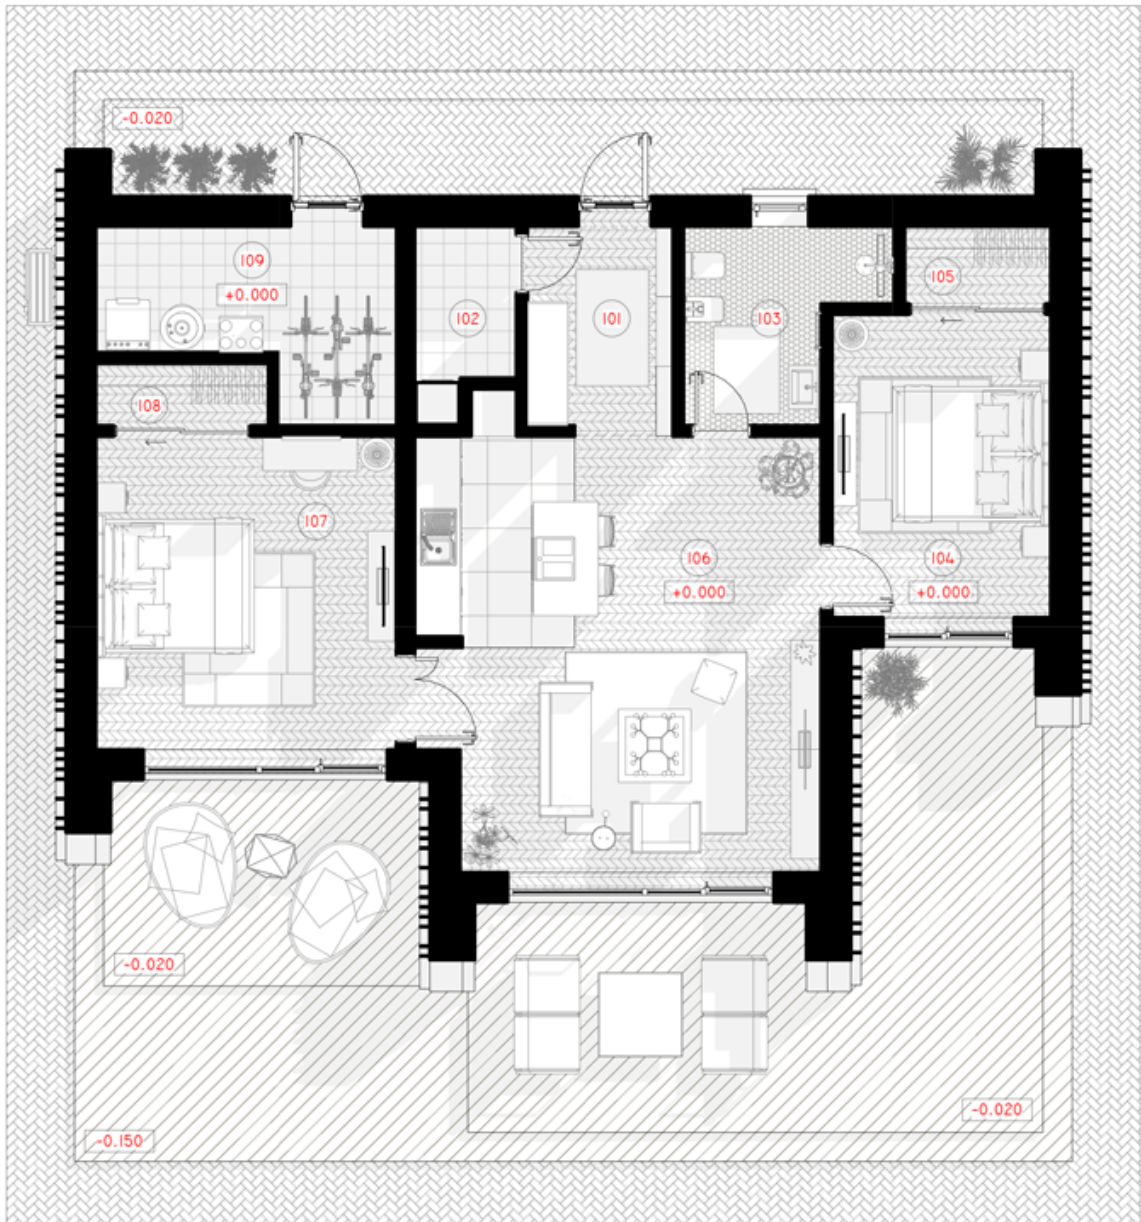

NPS

THE WILD WAVE II

GYVENAMAS PLOTAS	62,41 m ²
BENDRAS PLOTAS	90,41 m ²
AUKŠTŲ SKAIČIUS	1
STOGO PASVIRIMAS	8 °
UŽSTATYMO PLOTAS	120.9 m ²
ILGIS	12.65 m
PLOTIS	13.91 m
AUKŠTIS	4.55 m

KAINA NUO

€ 40.000

PRIVALUMAI

THE WILD WAVE

Neįprasta geometrinė Wild Wave namo forma reprezentuoja vidinės šoninės jėgos transformuotą kubą. Šios jėgos pagalba susiformavusi figūra reprezentuoja lūžtančią bangą, kuri nuplauna visus Jūsų vargus ir rūpesčius.

Kalbėtojų apie laisvę yra daug. Wild Wave namai skirti tiems, kurie iš tiesų ja gyvena.

Wild Wave namo modelis lanksčiai pritaikomas 50m², 80m², 110m², 140m² gyvenamosioms

erdvėms. Galima pasirinkti vieno aukšto ir dviejų aukštų (lofto tipo) namo sprendimus. Kaip ir kiti NP5 namai, Wild Wave modelio namas gali būti įsigyjamas pasirenkant skirtingus apdailos bei įrengimo lygius. Galite įsigyti gyvenimui pilnai paruoštą namą (netgi su baldais) arba savo meilę laisvei įprasinti savarankiškai sukurtu namo interjeru.

1 AUKŠTAS

101
TAMBŪRAS

5.64 m²

102
SANDĒLIUKAS

3.29 m²

103	SAN. MAZGAS	6.19 m ²
104	MIEGAMASIS	12.45 m ²
105	DRABUŽINĖ	2.12 m ²
106	SVETAINĖ -VALGOMASIS	32.25 m ²
107	MIEGAMASIS	17.72 m ²
108	DRABUŽINĖ	2.01 m ²
109	SANDĖLIUKAS	8.74 m ²
VISO:		90.41 m²