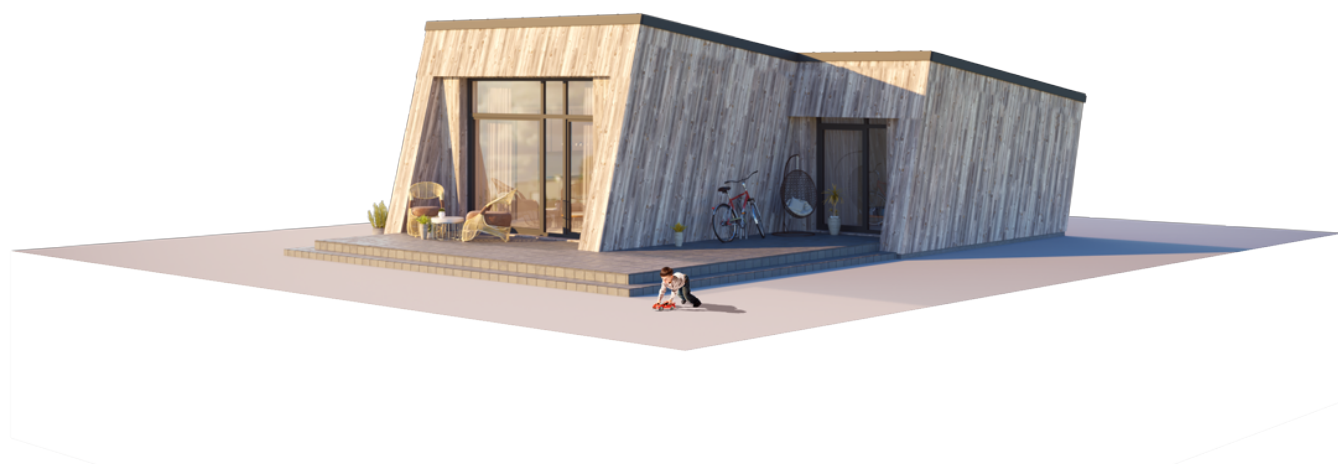

BASIC

SIENOS - LPPK

-

PERDANGA - LPPK

-

LAIPTAI - LPPK

-

STOGAS - LPPK

-

KAINA
€11.680

LPPK - lengvo plonasienio karkaso konstrukcija.

[kainą įeina detalūs surinkimo ir statybos brėžiniai.

Kainos nurodytos bestoginės ir be PVM.