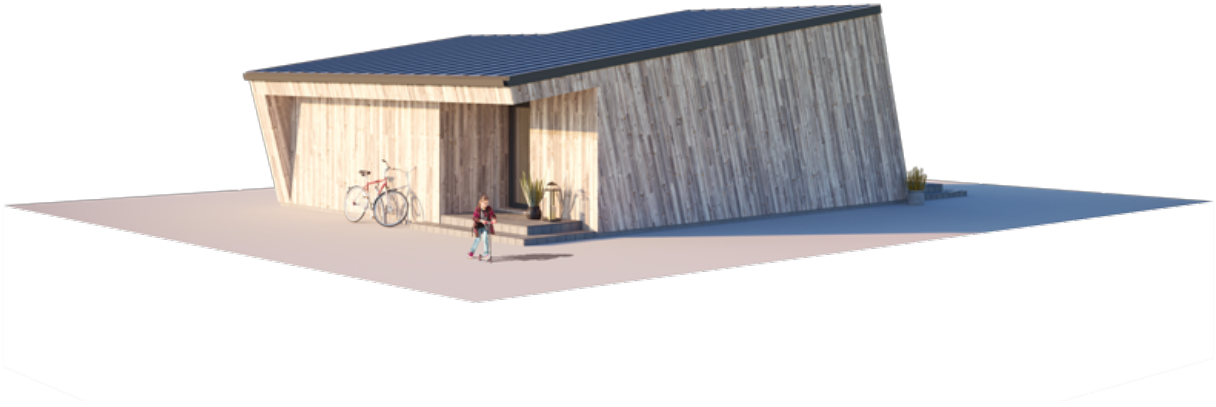

NPS

THE WILD WAVE EXTRA-SPACIOUS

GYVENAMAS PLOTAS	39,5 m ²
BENDRAS PLOTAS	50 m ²
AUKŠTŲ SKAIČIUS	1
STOGO PASVIRIMAS	8 °
UŽSTATYMO PLOTAS	82,91 m ²
ILGIS	11,50 m
PLOTIS	9,00 m
AUKŠTIS	4,50 m

KAINA NUO

€ 11.680

PRIVALUMAI
THE WILD WAVE EXTRA-SPACIOUS

Kas atsitiktų, jei unikalią Wild Wave modelio fasado geometriją ištemptume kuo plačiau į erdvę? Būtent taip gimė erdvioji Wild Wave su stogine automobiliui namo variacija, patiksianti visiems, ieškantiems modernaus, patogaus ir ekologiško būsto. Šis erdvios architektūros namas yra hermetiškas statinys, išlaikysiantis savo energetinį efektyvumą nepaisant laiko tėkmės.

Tiesa, šis erdvus namas nėra skirtas visiems. O tik tiems, kurie myli laisvę ir negali gyventi be jos. Kaip matote, Wild Wave namo figūra reprezentuoja lūžtančią bangą, kuri išlaisvina nuplaudama visus Jūsų vargus ir rūpesčius. Kalbėtojų apie laisvę yra daug. Wild Wave namai skirti tiems, kurie iš tiesų ją gyvena.

Wild Wave namo modelis lanksčiai pritaikomas 50m², 80m², 110m², 140m² gyvenamosioms erdvėms. Galima pasirinkti vieno aukšto ir dviejų aukštų (lofto tipo) namo sprendimus. Kaip ir kiti NP5 namai, Wild Wave modelio namas gali būti įsigyjamas pasirenkant skirtingus apdailos bei įrengimo lygius. Galite įsigyti gyvenimui pilnai paruoštą namą (netgi su baldais) arba savo meilę laisvei įprasinti savarankiškai sukurtu namo interjeru.