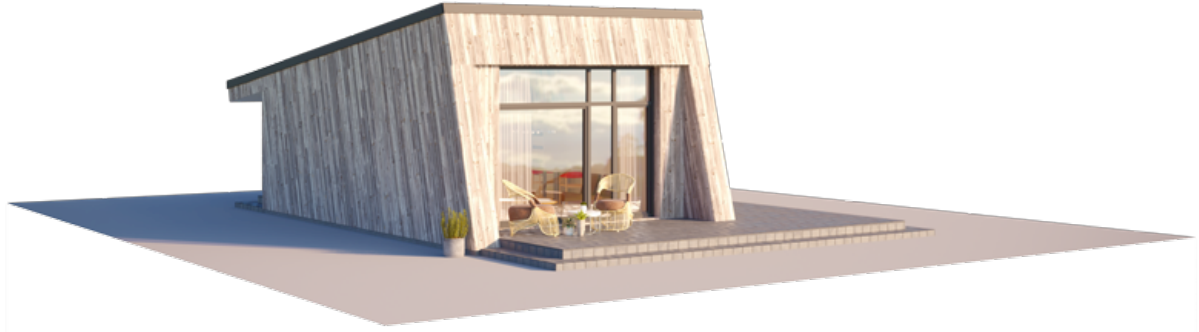

NPS

THE WILD WAVE EXTRA-SPACIOUS

GYVENAMAS PLOTAS	39,5 m ²
BENDRAS PLOTAS	50 m ²
AUKŠTŲ SKAIČIUS	1
STOGO PASVIRIMAS	8 °
UŽSTATYMO PLOTAS	82,91 m ²
ILGIS	11,50 m
PLOTIS	9,00 m
AUKŠTIS	4,50 m

KAINA NUO

€ 11.680

PRIVALUMAI
THE WILD WAVE EXTRA-SPACIOUS

Kas atsitiktų, jei unikalią Wild Wave modelio fasado geometriją ištemptume kuo plačiau į erdvę? Būtent taip gimė erdvioji Wild Wave su stogine automobiliui namo variacija, patiksianti visiems, ieškantiems modernaus, patogaus ir ekologiško būsto. Šis erdvios architektūros namas yra hermetiškas statinys, išlaikysiantis savo energetinį efektyvumą nepaisant laiko tėkmės.

Tiesa, šis erdvus namas nėra skirtas visiems. O tik tiems, kurie myli laisvę ir negali gyventi be jos. Kaip matote, Wild Wave namo figūra reprezentuoja lūžtančią bangą, kuri išlaisvina nuplaudama visus Jūsų vargus ir rūpesčius. Kalbėtojų apie laisvę yra daug. Wild Wave namai skirti tiems, kurie iš tiesų ją gyvena.

Wild Wave namo modelis lanksčiai pritaikomas 50m², 80m², 110m², 140m² gyvenamosioms erdvėms. Galima pasirinkti vieno aukšto ir dviejų aukštų (lofto tipo) namo sprendimus. Kaip ir kiti NP5 namai, Wild Wave modelio namas gali būti įsigyjamas pasirenkant skirtingus apdailos bei įrengimo lygius. Galite įsigyti gyvenimui pilnai paruoštą namą (netgi su baldais) arba savo meilę laisvei įprasinti savarankiškai sukurtu namo interjeru.