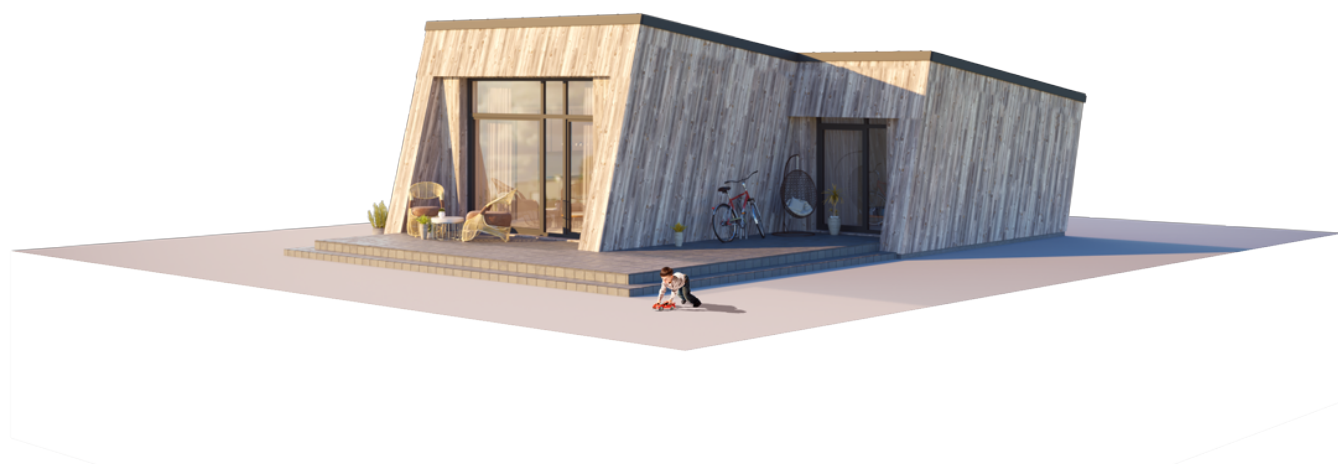

STANDART

SIENOS - LPPK	-

PERDANGA - LPPK	-

LAIPTAI - LPPK	-

STOGAS - LPPK	-

ŠILTINIMAS - DAUGIASLUOKSNĖS PLOKŠTĖS	-

LANGAI, IŠORINĖS DURYS - PVC	-

FASADŲ APDAILA	-

KAINA	
€34.500	

LPPK - lengvo plonasienio karkaso konstrukcija.

[kainą įeina detalūs surinkimo ir statybos brėžiniai.

Kainos nurodytos bestoginės ir be PVM.