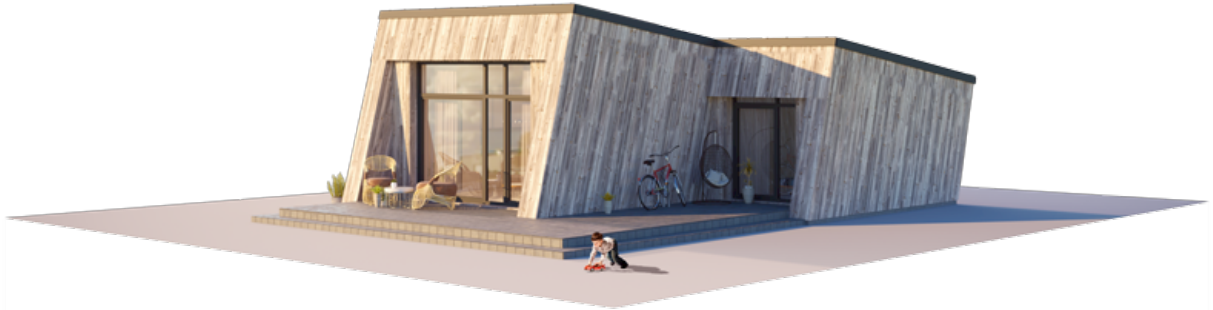

NPS

THE WILD WAVE EXTRA-SPACIOUS

GYVENAMAS PLOTAS	39,5 m ²
BENDRAS PLOTAS	50 m ²
AUKŠTŲ SKAIČIUS	1
STOGO PASVIRIMAS	8 °
UŽSTATYMO PLOTAS	82,91 m ²
ILGIS	11,50 m
PLOTIS	9,00 m
AUKŠTIS	4,50 m

KAINA NUO

€ 11.680

PRIVALUMAI
THE WILD WAVE EXTRA-SPACIOUS

Kas atsitiktų, jei unikalią Wild Wave modelio fasado geometriją ištemptume kuo plačiau į erdvę? Būtent taip gimė erdvioji Wild Wave su stogine automobiliui namo variacija, patiksianti visiems, ieškantiems modernaus, patogaus ir ekologiško būsto. Šis erdvios architektūros namas yra hermetiškas statinys, išlaikysiantis savo energetinį efektyvumą nepaisant laiko tėkmės.

Tiesa, šis erdvus namas nėra skirtas visiems. O tik tiems, kurie myli laisvę ir negali gyventi be jos. Kaip matote, Wild Wave namo figūra reprezentuoja lūžtančią bangą, kuri išlaisvina nuplaudama visus Jūsų vargus ir rūpesčius. Kalbėtojų apie laisvę yra daug. Wild Wave namai skirti tiems, kurie iš tiesų ją gyvena.

Wild Wave namo modelis lanksčiai pritaikomas 50m², 80m², 110m², 140m² gyvenamosioms erdvėms. Galima pasirinkti vieno aukšto ir dviejų aukštų (lofto tipo) namo sprendimus. Kaip ir kiti NP5 namai, Wild Wave modelio namas gali būti įsigyjamas pasirenkant skirtingus apdailos bei įrengimo lygius. Galite įsigyti gyvenimui pilnai paruoštą namą (netgi su baldais) arba savo meilę laisvei įprasinti savarankiškai sukurtu namo interjeru.