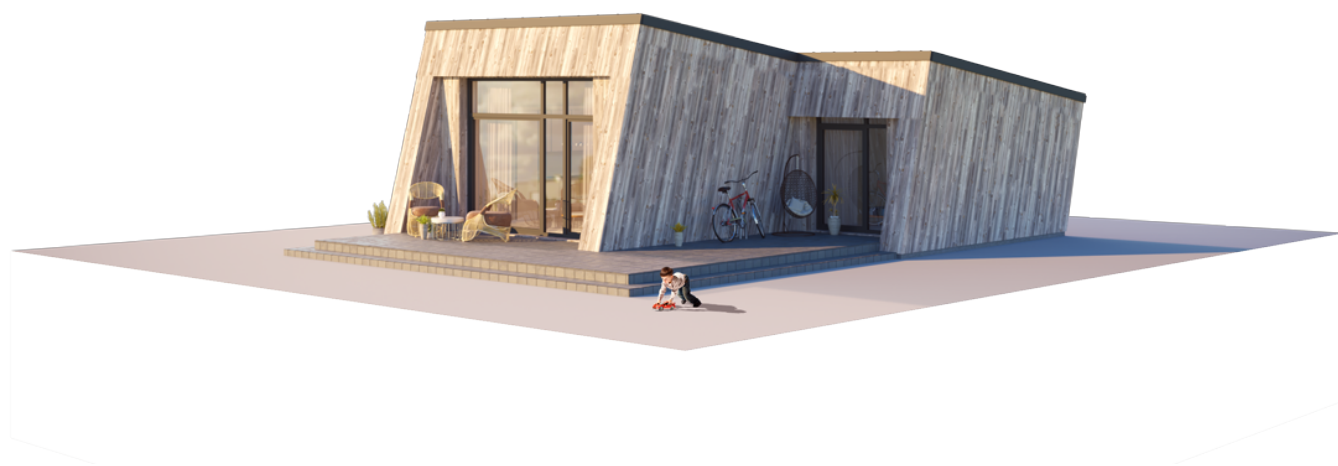

PRIVALUMAI
THE WILD WAVE EXTRA-SPACIOUS

Kas atsitiktų, jei unikalią Wild Wave modelio fasado geometriją ištemptume kuo plačiau į erdvę? Būtent taip gimė erdvioji Wild Wave su stogine automobiliui namo variacija, patiksianti visiems, ieškantiems modernaus, patogaus ir ekologiško būsto. Šis erdvios architektūros namas yra hermetiškas statinys, išlaikysiantis savo energetinį efektyvumą nepaisant laiko tėkmės.

-

KAINA
€11.680

LPPK - lengvo plonasienio karkaso konstrukcija.

[kainą įeina detalūs surinkimo ir statybos brėžiniai.

Kainos nurodytos bestoginės ir be PVM.

ECONOMIC

SIENOS - LPPK	-
---------------	---

PERDANGA - LPPK	-
-----------------	---