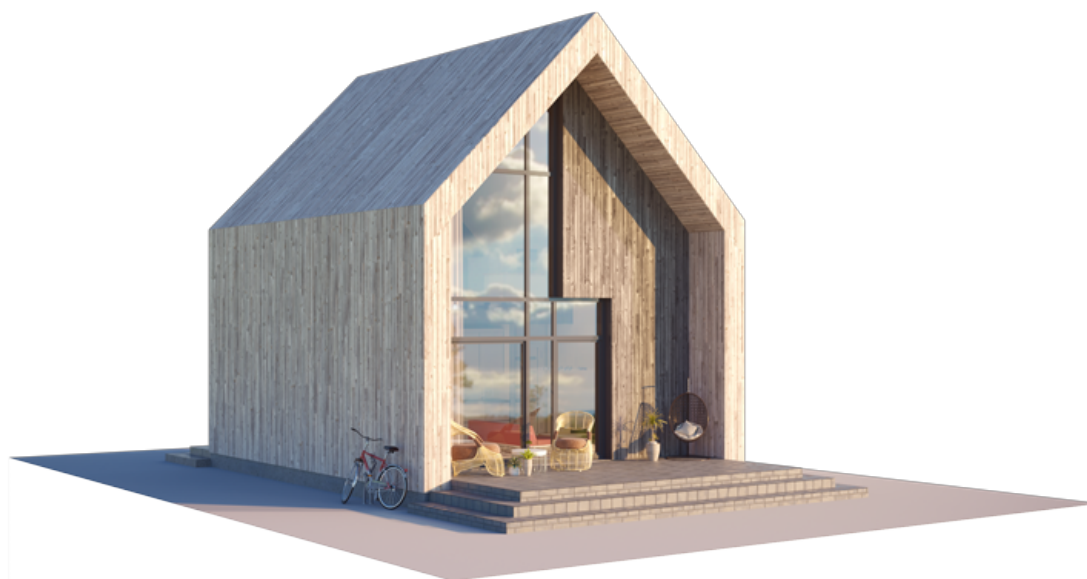

Sweet Cupcake modelio namai gali būti įsigijami pasirenkant skirtingus apdailos bei įrengimo lygius. Galite įsigyti jau gyvenimui paruoštą namą (netgi su baldais) arba leisti sau neskubėti, ilgiau pasvajoti ir namo interjerą susikurti patiems.