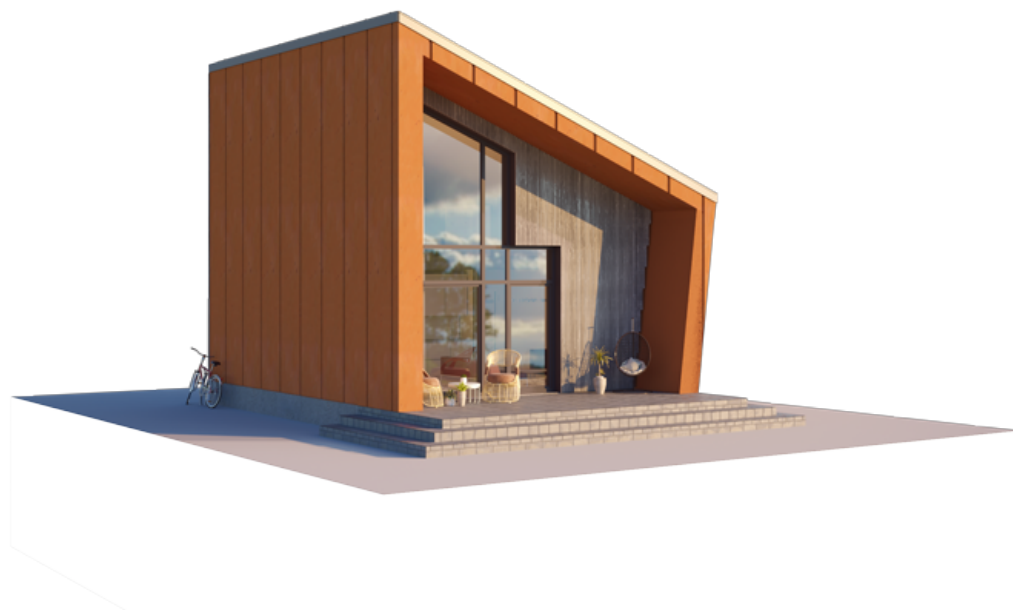

Mountain Slope namas - tik kovotojams ir nugalėtojams.

Mountain Slope namo modelis pritaikomas 50m², 80m², 110m², 140m² gyvenamosioms erdvėms. Galima pasirinkti vieno aukšto ir dviejų aukštų (lofto tipo) namo sprendimus. Kaip ir kiti NP5 namai, Mountain Slope modelio namai gali būti įsigijami pasirenkant skirtingus apdailos bei įrengimo lygius. Galite įsigyti jau gyvenimui paruoštą namą (netgi su baldais) arba galite mesti sau dar vieną ambicingą iššūkį namo interjerą kurdami patys.