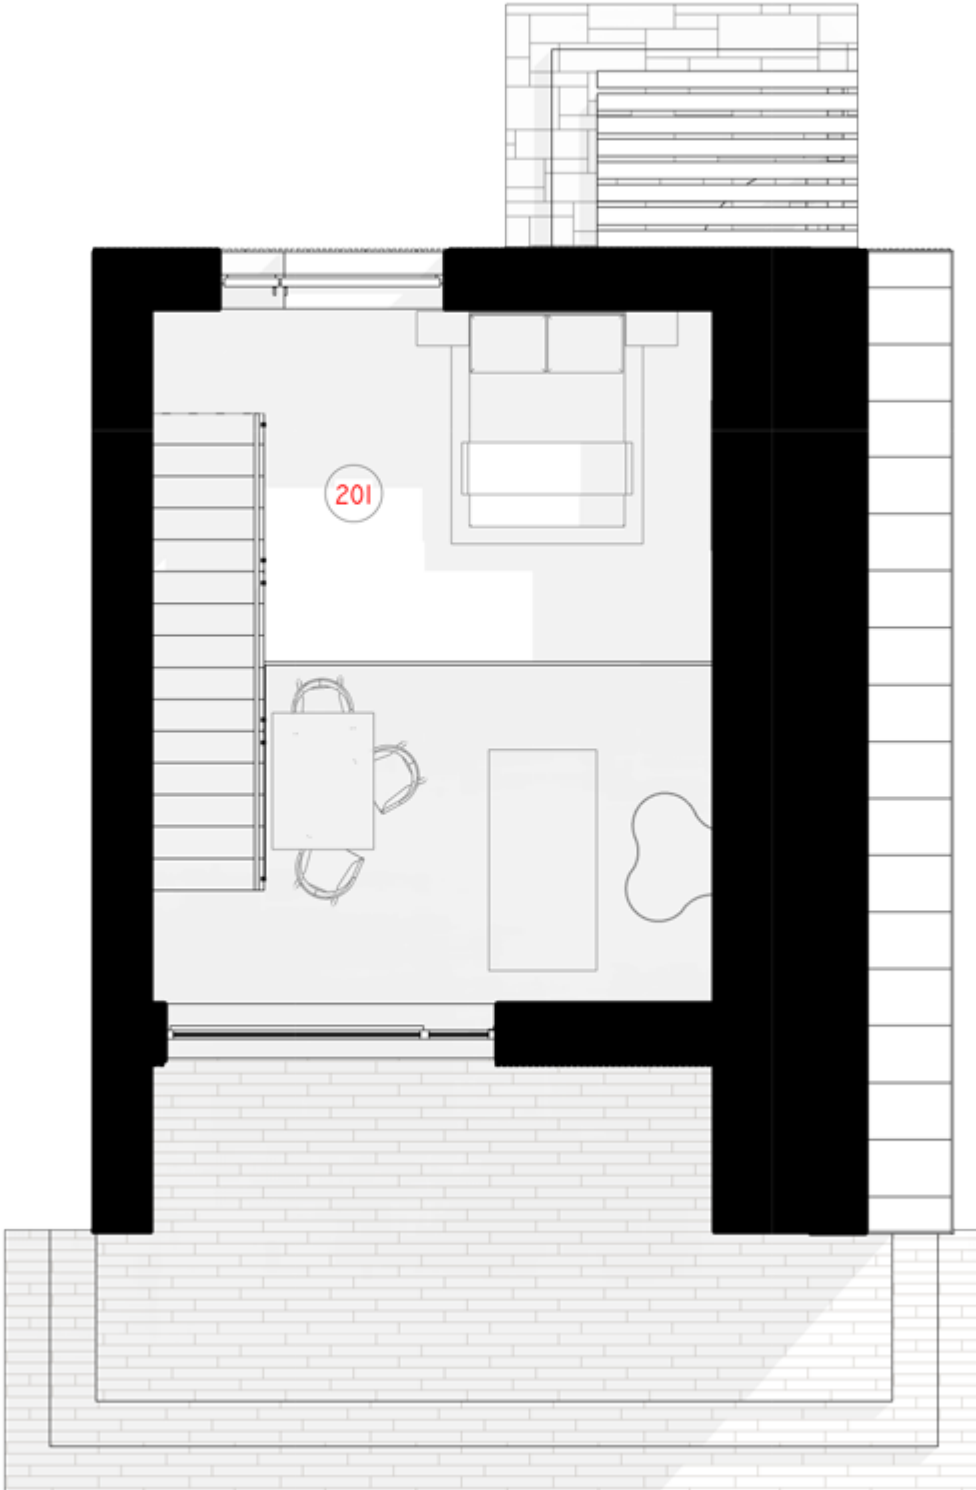

Mountain Slope namo geometrinė forma reprezentuoja vidinių įstrižai kylančių jėgų paveiktą kubą. Pagrindinis šio namo akcentas – vienšlaitis stogas, kuris primena herojaus kelionę kalno šlaitu viršūnėn. Didžiojo tikslo link.

# 1 AUKŠTAS

---

101 TAMBŪRAS	3,37m <sup>2</sup>
--------------	--------------------

---

102 PAGALBINĒ PATALPA	3,13m <sup>2</sup>
-----------------------	--------------------

---

103 SAN. MAZGAS	3,96 m <sup>2</sup>
-----------------	---------------------

---

104 VIRTUVĒ-SVETAINĒ	22,07 m <sup>2</sup>
----------------------	----------------------

---

<b>VISO:</b>	32,52 m <sup>2</sup>
--------------	----------------------

---