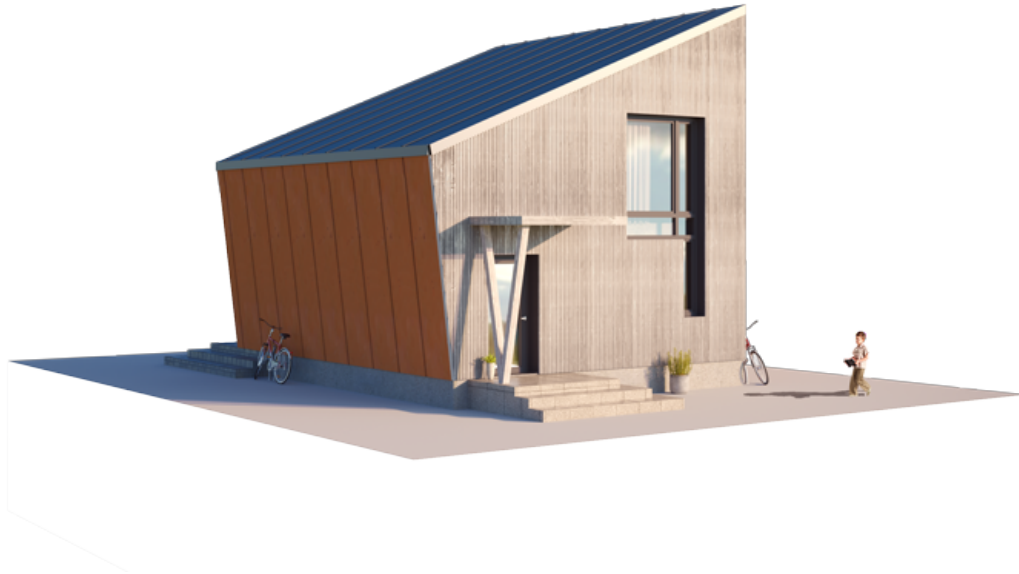

Vienšlaičiai stogai – tai modernaus dizaino vizitinė kortelė. Būtent tokiu stogu tipu pasižymi šis ir kiti Mountain Slope namai. Šio vardo namai yra skirti ambicingoms asmenybėms. Žmonėms, kurie valią, ryžtą ir drąsą vertina labiau už viską pasaulyje. Charakteringas vienšlaitis Jūsų lofto tipo namo stogas Jums visuomet primins naujas gyvenimo įkalnes, į kurias dar turite įkopti. Nes tikri herojai visada pasiekia viršūnę.

Mountain Slope namo geometrinė forma reprezentuoja vidinių įstrižai kylančių jėgų paveiktą kubą. Pagrindinis šio namo akcentas – vienšlaitis stogas, kuris primena herojaus kelionę kalno šlaitu viršūnėn. Didžiojo tikslo link.

Minimalizmu ir elegancija alsuojančius vienšlaičius stogus galima laikyti modernaus dizaino simboliu. Šis stogų tipas atveria pastato erdves, sudarydamas sąlygas gerai oro cirkuliacijai ir natūralios šviesos patekimui.

Mountain Slope yra namas, skirtas ambicingoms asmenybėms. Žmonėms, kurie valią, ryžtą ir drąsą vertina labiau už viską pasaulyje. Jeigu Jūs esate žmogus, nebijantis kalnuotos kelionės savojo tikslo link, Mountain Slope geometrinės formos tikrai atlieps Jūsų vidinį „Aš“ ir paskatins niekada nepasiduoti.