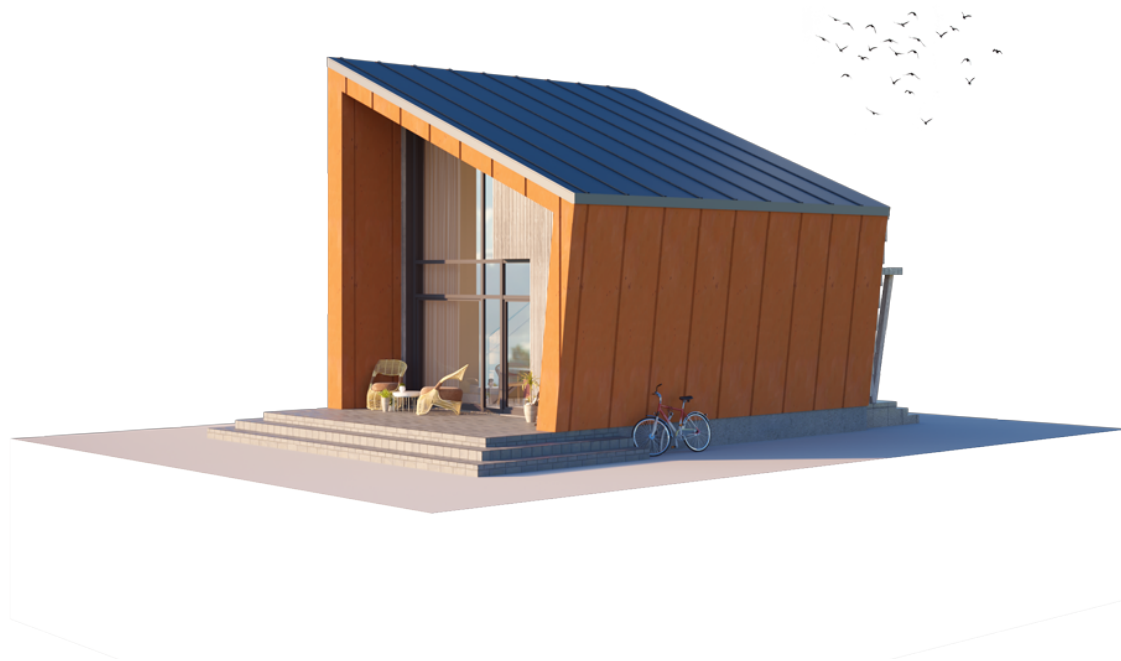

ECONOMIC

SIENOS - LPPK	-

PERDANGA - LPPK	-

STOGAS - LPPK	-

LAIPTAI - LPPK	-

ŠILTINIMAS - DAUGIASLUOKSNĖS PLOKŠTĖS	-

LANGAI, IŠORINĖS DURYS - PVC	-

KAINA	
€25.700	

LPPK - lengvo plonasienio karkaso konstrukcija.

[kainą įeina detalūs surinkimo ir statybos brėžiniai.

Kainos nurodytos bestoginės ir be PVM.