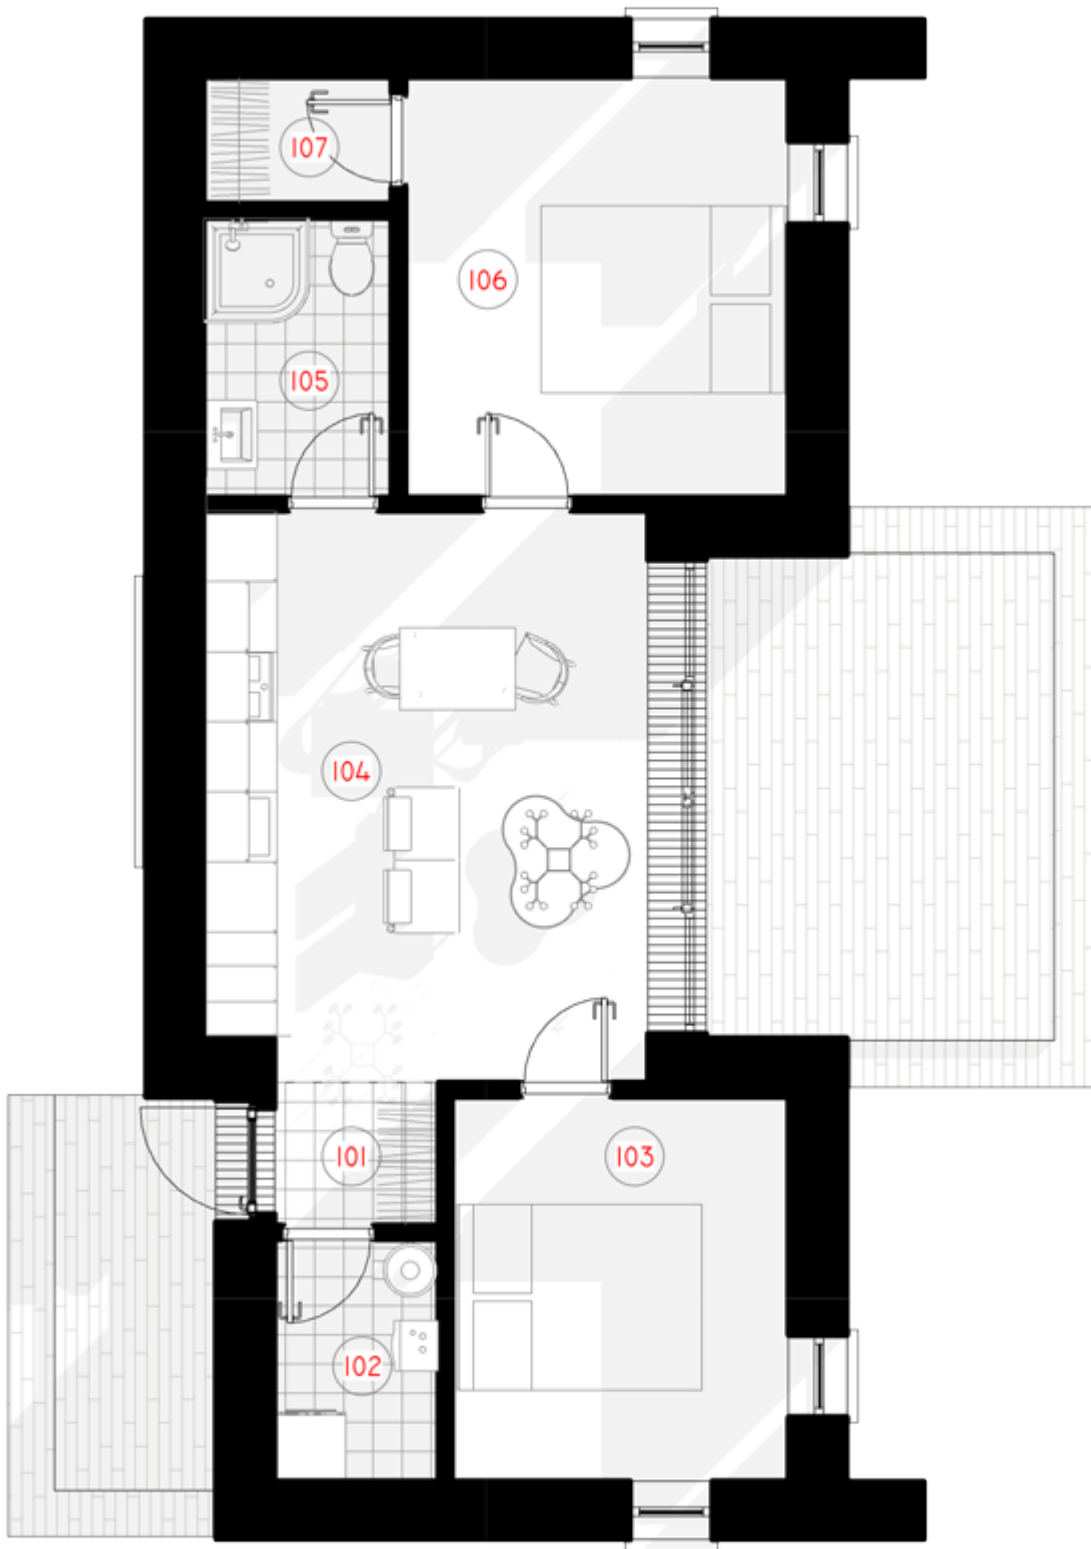

€ 11.680

PRIVALUMAI
THE MORNING GLORY ORIGINAL

Šis Morning Glory namas – tai šiuolaikinis sprendimas tvariam ir aplinką (bei biudžetą) tausojančiam gyvenimui. Vienaukštis sprendimas puikiai išskleidžia šios atipinės (penkiakampės) fasado geometrijos estetiką. Šis kompaktiškas namas puikiai tinka gyventi vienam žmogui arba porai, taip pat kaip atostogų rezistencija visai šeimai.

Ekstravagantiška Morning Glory namų geometrinė forma reprezentuoja trijų iš vidaus į išorę skirtingomis kryptimis nukreiptų jėgų paveiktą kubą. Ryškiausias šio namo akcentas yra penkiakampės sienos, savo išvaizda subtiliai primenančios purpurinį sukutį – gėlę, anglakalbiame pasaulyje žinomą kaip „Morning glory“ (angl. ryto didybė).

LANGAI, IŠORINĖS DURYS - PVC	-
------------------------------	---

FASADŲ APDAILA	-
----------------	---

KAINA	
€34.500	

LPPK - lengvo plonasienio karkaso konstrukcija.

[kainą įeina detalūs surinkimo ir statybos brėžiniai.

Kainos nurodytos bestoginės ir be PVM.

1 AUKŠTAS

101 TAMBŪRAS	1,71 m ²
102 PAGALBINĒ PATALPA	2,91 m ²
103 MIEGAMASIS	9,50 m ²
104 VIRTUVĒ-SVETAINĒ	18,35 m ²
105 SAN. MAZGAS	3,84 m ²
106 MIEGAMASIS	11,81 m ²
107 DRABUŽINĒ	1,73 m ²
VISO:	49,85 m²
