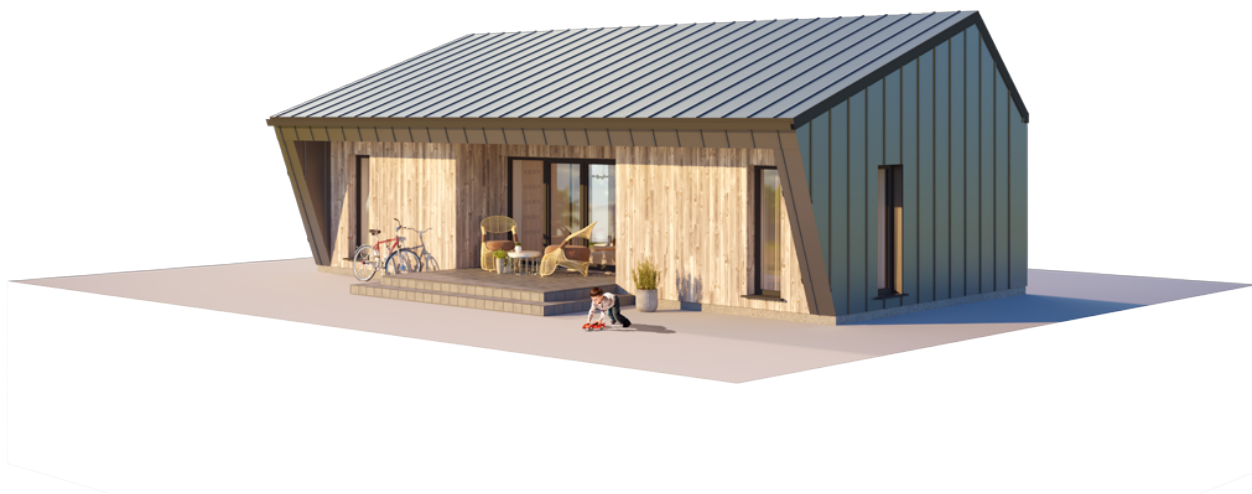

BASIC

SIENOS - LPPK

-

PERDANGA - LPPK

-

LAIPTAI - LPPK

-

STOGAS - LPPK

-

KAINA
€11.680

LPPK - lengvo plonasienio karkaso konstrukcija.

[kainą įeina detalūs surinkimo ir statybos brėžiniai.

Kainos nurodytos bestoginės ir be PVM.