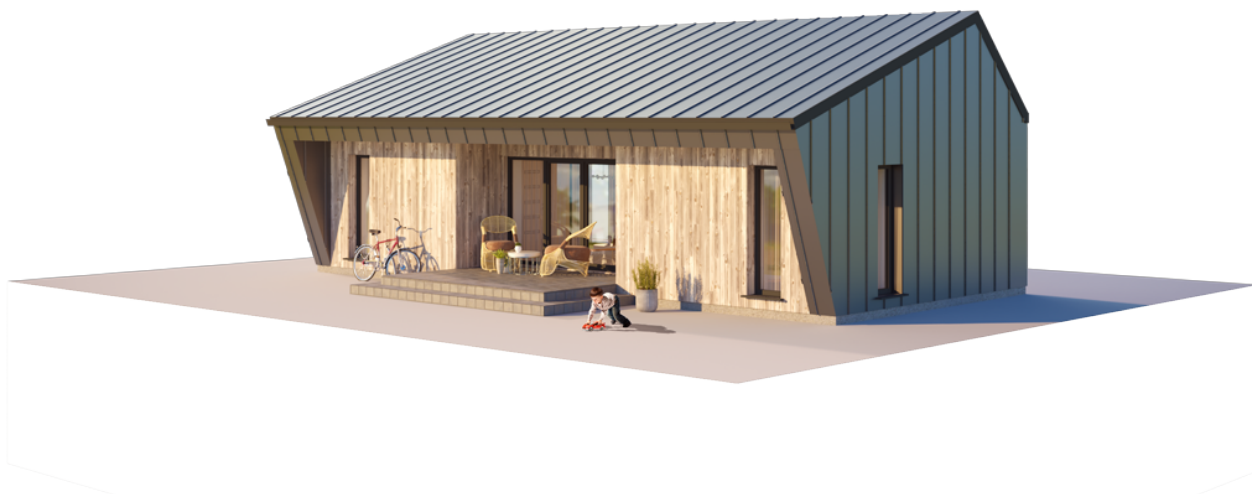

STANDART

SIENOS - LPPK -

PERDANGA - LPPK -

LAIPTAI - LPPK -

STOGAS - LPPK -

ŠILTINIMAS - DAUGIASLUOKSNĖS PLOKŠTĖS -

LANGAI, IŠORINĖS DURYS - PVC -

FASADŲ APDAILA -

KAINA
€34.500

LPPK - lengvo plonasienio karkaso konstrukcija.

[kainą įeina detalūs surinkimo ir statybos brėžiniai.

Kainos nurodytos bestoginės ir be PVM.