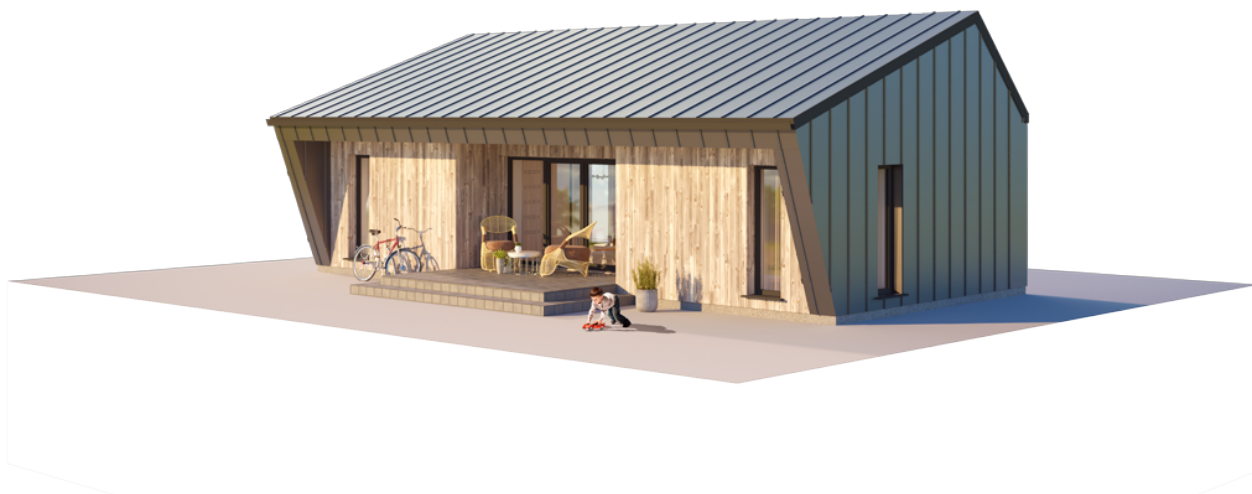

€ 11.680

PRIVALUMAI
THE MORNING GLORY ORIGINAL

Šis Morning Glory namas – tai šiuolaikinis sprendimas tvariam ir aplinką (bei biudžetą) tausojančiam gyvenimui. Vienaukštis sprendimas puikiai išskleidžia šios atipinės (penkiakampės) fasado geometrijos estetiką. Šis kompaktiškas namas puikiai tinka gyventi vienam žmogui arba porai, taip pat kaip atostogų rezistencija visai šeimai.

Ekstravagantiška Morning Glory namų geometrinė forma reprezentuoja trijų iš vidaus į išorę skirtingomis kryptimis nukreiptų jėgų paveiktą kubą. Ryškiausias šio namo akcentas yra penkiakampės sienos, savo išvaizda subtiliai primenančios purpurinį sukutį – gėlę, anglakalbiame pasaulyje žinomą kaip „Morning glory“ (angl. ryto didybė).

-

KAINA
€11.680

LPPK - lengvo plonasienio karkaso konstrukcija.

[kainą įeina detalūs surinkimo ir statybos brėžiniai.

Kainos nurodytos bestoginės ir be PVM.

ECONOMIC

SIENOS - LPPK -

PERDANGA - LPPK -

STOGAS - LPPK -

LAIPTAI - LPPK -

ŠILTINIMAS - DAUGIASLUOKSNĖS PLOKŠTĖS -

LANGAI, IŠORINĖS DURYS - PVC -

KAINA
€25.700

LPPK - lengvo plonasienio karkaso konstrukcija.

[kainą įeina detalūs surinkimo ir statybos brėžiniai.