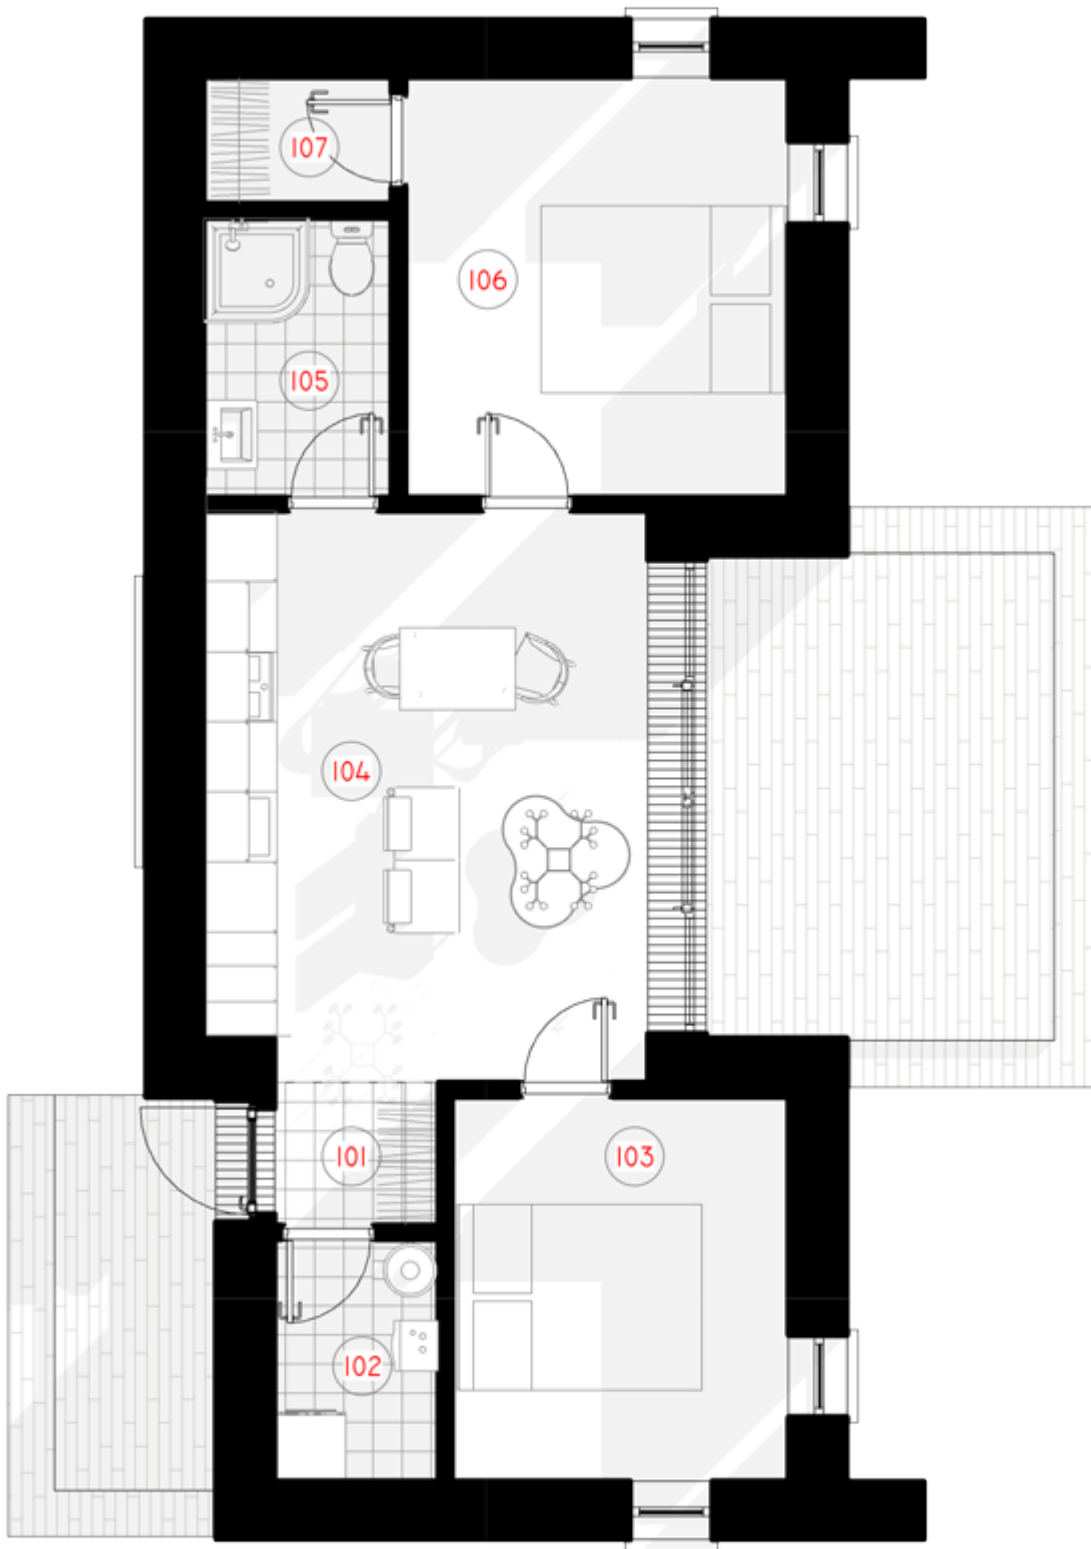

€ 11.680

PRIVALUMAI
THE MORNING GLORY ORIGINAL

Šis Morning Glory namas – tai šiuolaikinis sprendimas tvariam ir aplinką (bei biudžetą) tausojančiam gyvenimui. Vienaukštis sprendimas puikiai išskleidžia šios atipinės (penkiakampės) fasado geometrijos estetiką. Šis kompaktiškas namas puikiai tinka gyventi vienam žmogui arba porai, taip pat kaip atostogų rezistencija visai šeimai.

Ekstravagantiška Morning Glory namų geometrinė forma reprezentuoja trijų iš vidaus į išorę skirtingomis kryptimis nukreiptų jėgų paveiktą kubą. Ryškiausias šio namo akcentas yra penkiakampės sienos, savo išvaizda subtiliai primenančios purpurinį sukutį – gėlę, anglakalbiame pasaulyje žinomą kaip „Morning glory“ (angl. ryto didybė).

Kainos nurodytos bestoginės ir be PVM.

1 AUKŠTAS

101 TAMBŪRAS	1,71 m ²
102 PAGALBINĒ PATALPA	2,91 m ²
103 MIEGAMASIS	9,50 m ²
104 VIRTUVĒ-SVETAINĒ	18,35 m ²
105 SAN. MAZGAS	3,84 m ²
106 MIEGAMASIS	11,81 m ²
107 DRABUŽINĒ	1,73 m ²
VISO:	49,85 m²
