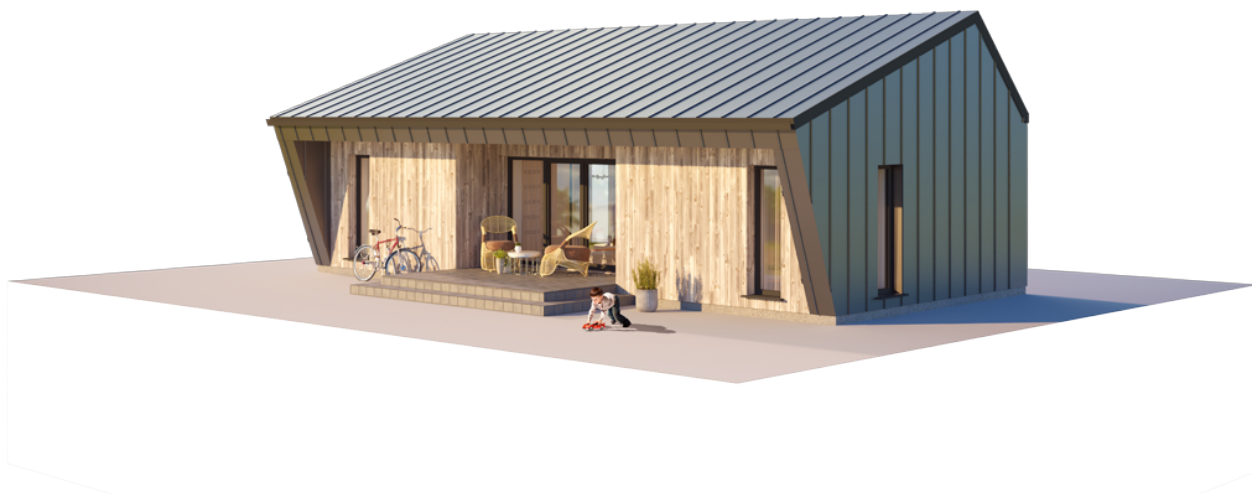

€ 11.680

PRIVALUMAI
THE MORNING GLORY ORIGINAL

Šis Morning Glory namas – tai šiuolaikinis sprendimas tvariam ir aplinką (bei biudžetą) tausojančiam gyvenimui. Vienaukštis sprendimas puikiai išskleidžia šios atipinės (penkiakampės) fasado geometrijos estetiką. Šis kompaktiškas namas puikiai tinka gyventi vienam žmogui arba porai, taip pat kaip atostogų rezistencija visai šeimai.

Vertinant šio namo eksterjero estetiką, ryškiausias akcentas yra penkiakampės sienos. Sutikite, jog tokio ryškaus ir netradicinio sprendimo gali nesuprasti žmonės, neturintys savyje kūrėjo gyslelės. Tačiau Jūs ją turite. Gyvenimas Jums yra aukščiausia įmanoma meno forma. Morning Glory lofto tipo namų misija – užtikrinti tobulą aurą kūrybiškos prigimties asmenybėms ir gyvenimo estetikos mylėtojams.

Ekstravagantiška Morning Glory namų geometrinė forma reprezentuoja trijų iš vidaus į išorę skirtingomis kryptimis nukreiptų jėgų paveiktą kubą. Ryškiausias šio namo akcentas yra penkiakampės sienos, savo išvaizda subtiliai primenančios purpurinį sukutį – gėlę, anglakalbiame pasaulyje žinomą kaip „Morning glory“ (angl. ryto didybė).

-

KAINA
€11.680

LPPK - lengvo plonasienio karkaso konstrukcija.

[kainą įeina detalūs surinkimo ir statybos brėžiniai.

Kainos nurodytos bestoginės ir be PVM.

ECONOMIC

SIENOS - LPPK	-
---------------	---

PERDANGA - LPPK	-
-----------------	---