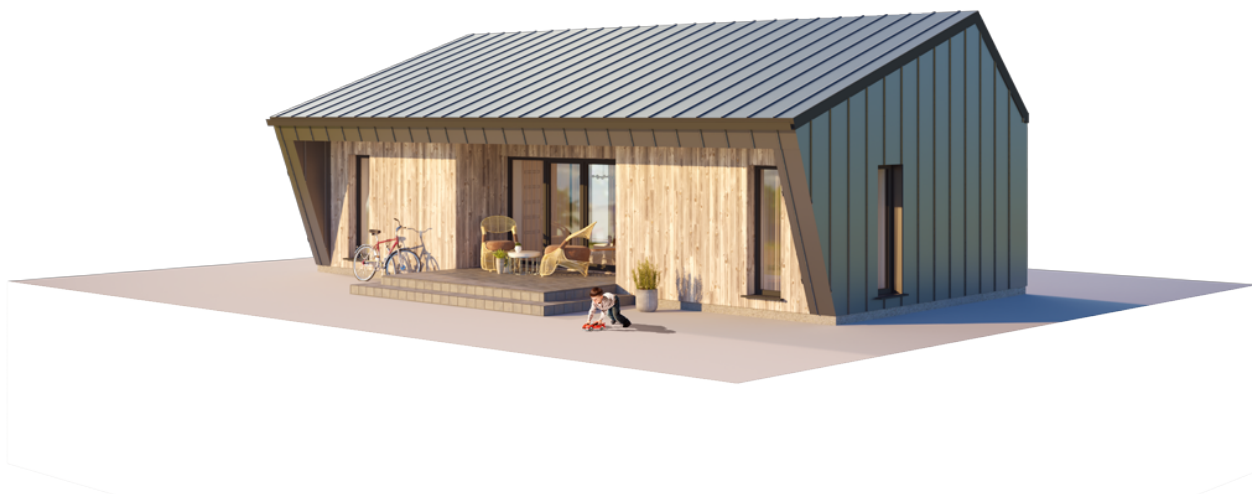

STANDART

SIENOS - LPPK	-

PERDANGA - LPPK	-

LAIPTAI - LPPK	-

STOGAS - LPPK	-

ŠILTINIMAS - DAUGIASLUOKSNĖS PLOKŠTĖS	-

LANGAI, IŠORINĖS DURYS - PVC	-

FASADŲ APDAILA	-

KAINA	
€34.500	

LPPK - lengvo plonasienio karkaso konstrukcija.

[kainą įeina detalūs surinkimo ir statybos brėžiniai.

Kainos nurodytos bestoginės ir be PVM.