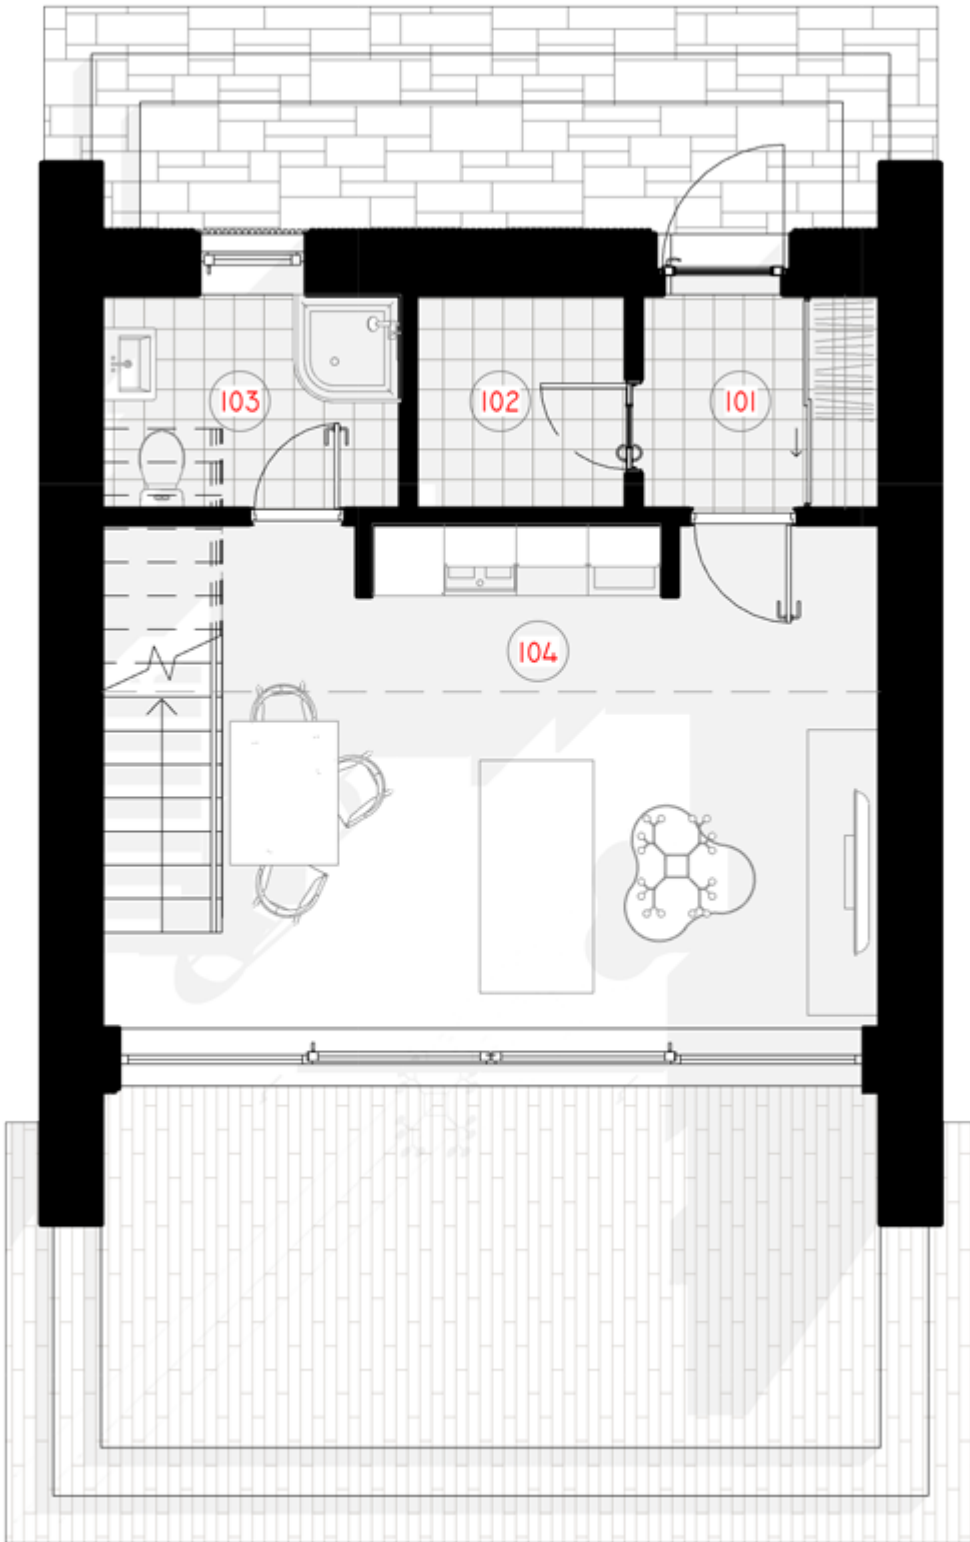

---

KAINA	
€34.500	

---

LPPK - lengvo plonasienio karkaso konstrukcija.

[ kainą įeina detalūs surinkimo ir statybos brėžiniai.

Kainos nurodytos bestoginės ir be PVM.