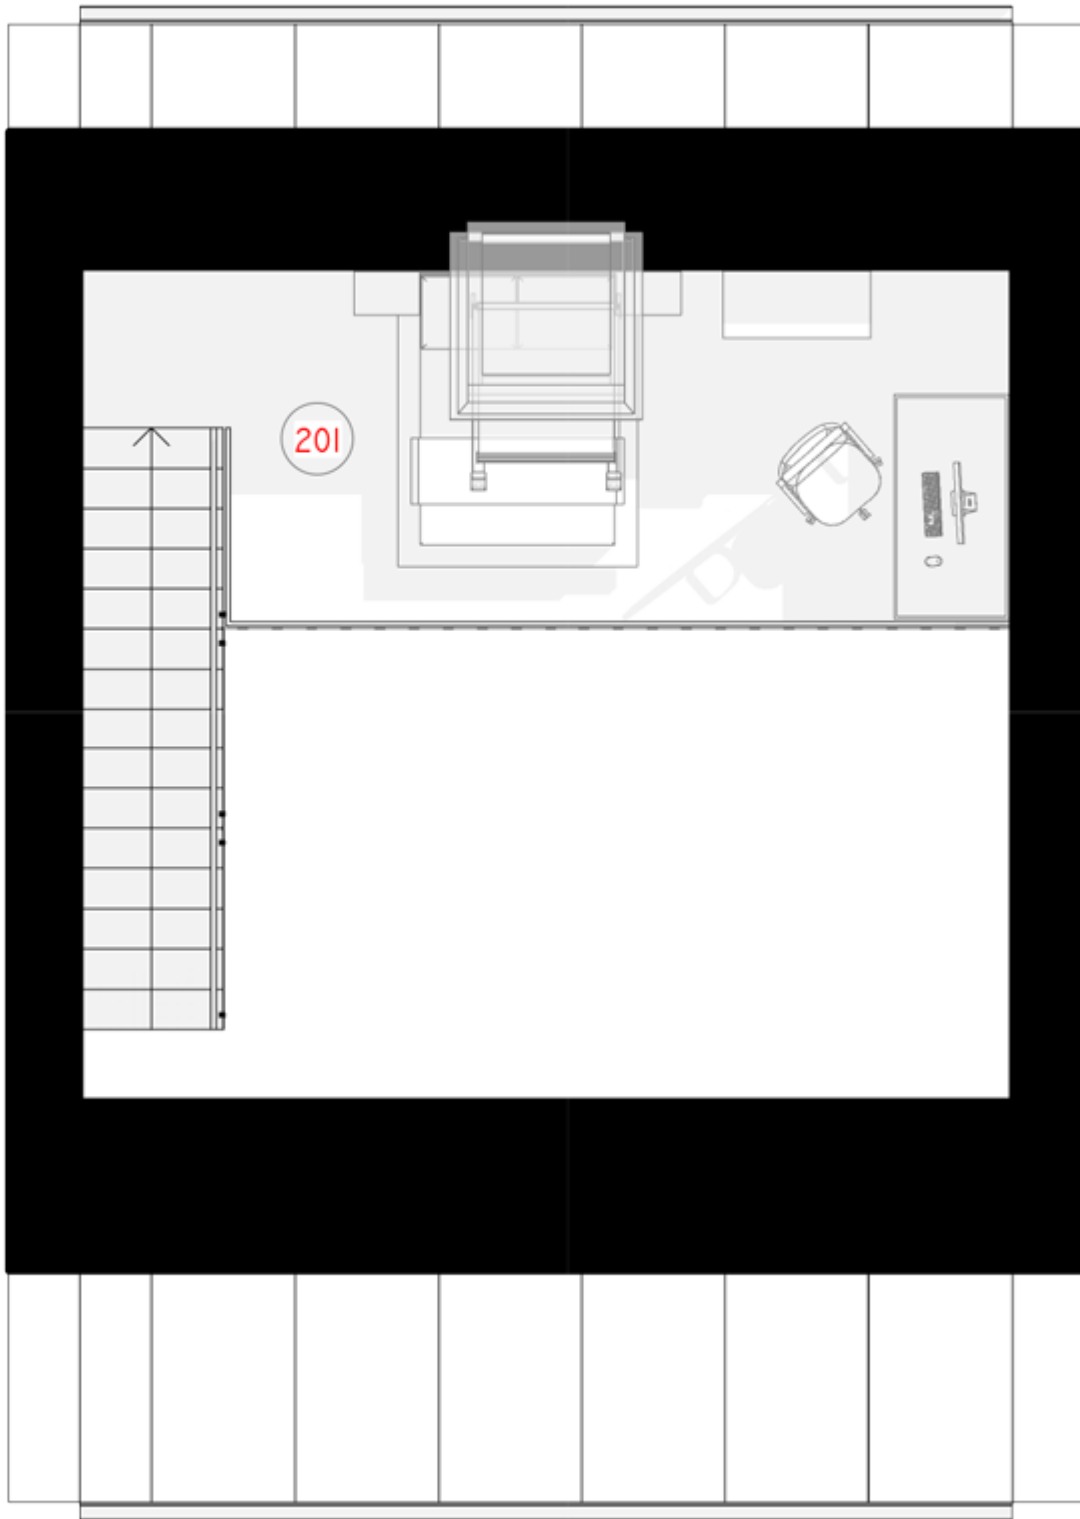

# 2 AUKŠTAS

---

201 MIEGAMASIS

14,64 m<sup>2</sup>

---

**VISO:**

14,64m<sup>2</sup>

---