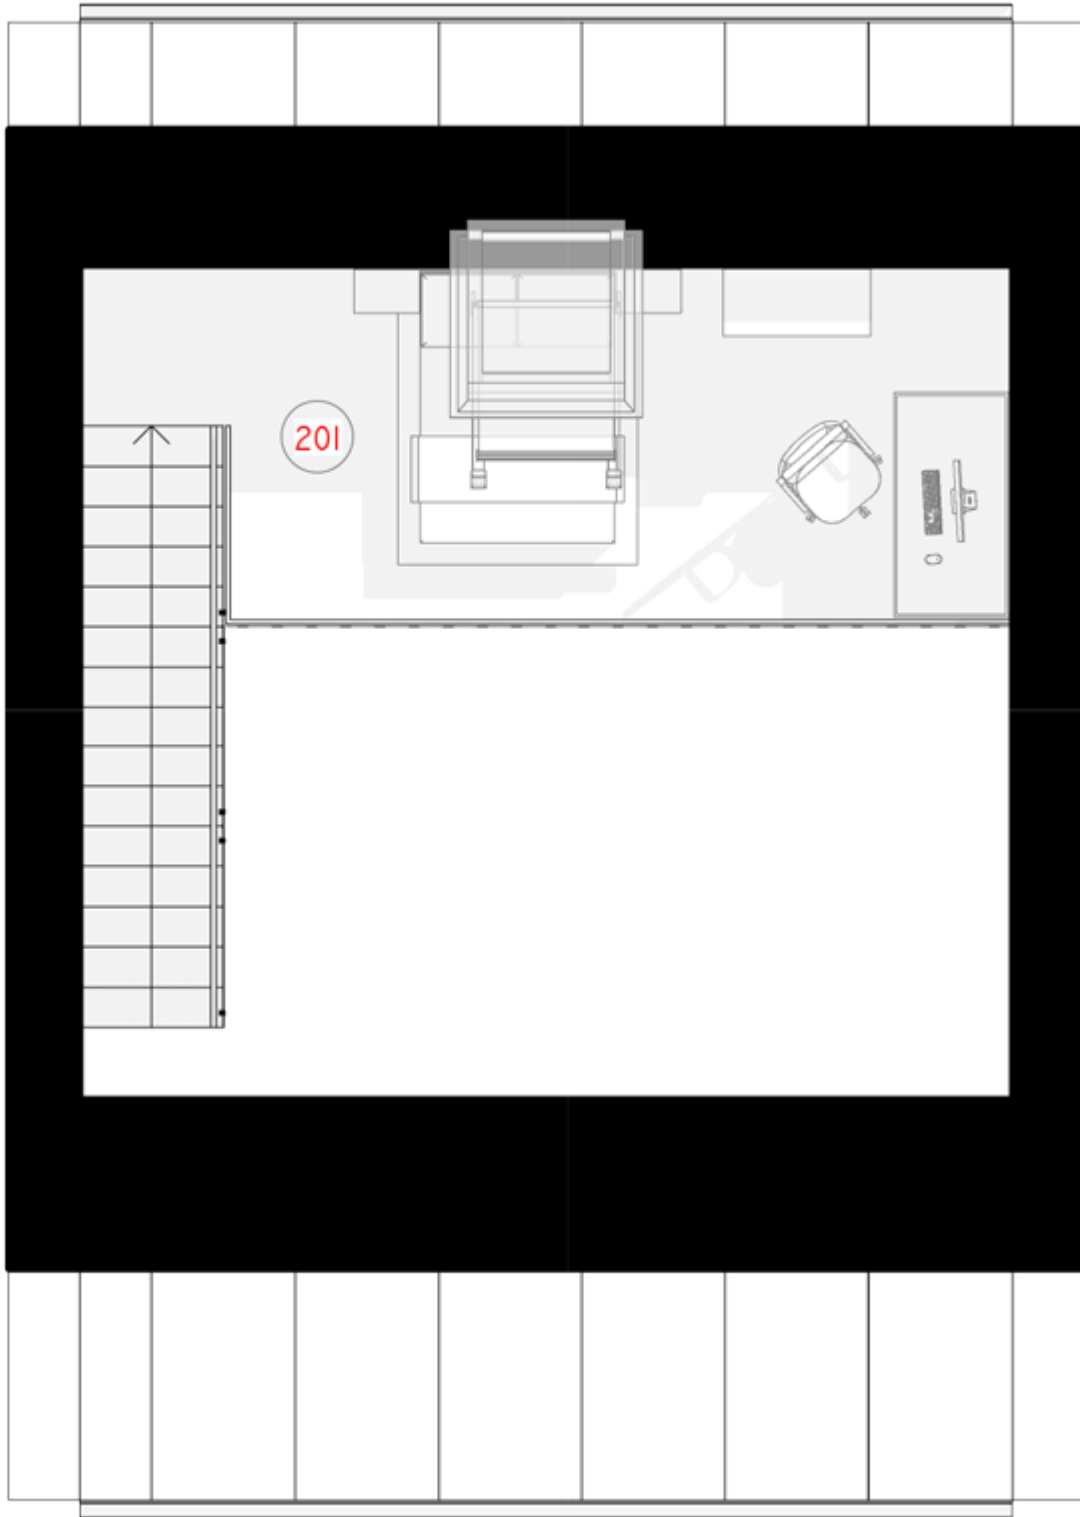

# 2 AUKŠTAS

---

201 MIEGAMASIS

14,64 m<sup>2</sup>

---

**VISO:**

14,64m<sup>2</sup>

---