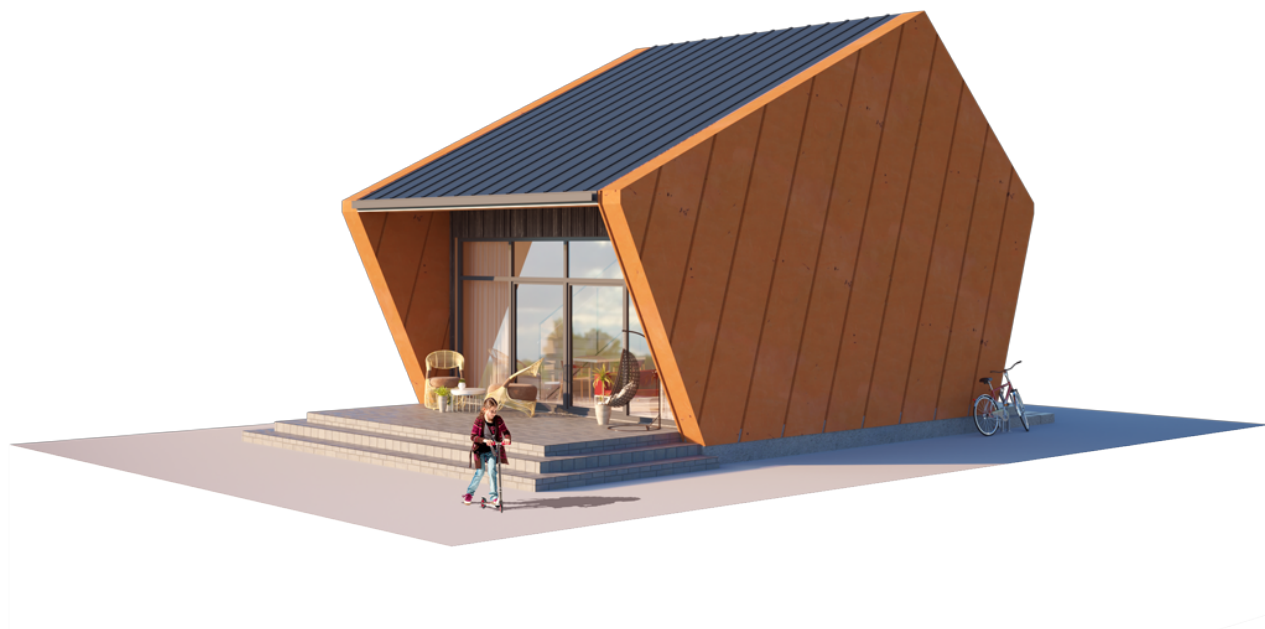

ECONOMIC

SIENOS - LPPK	-

PERDANGA - LPPK	-

STOGAS - LPPK	-

LAIPTAI - LPPK	-

ŠILTINIMAS - DAUGIASLUOKSNĖS PLOKŠTĖS	-

LANGAI, IŠORINĖS DURYS - PVC	-

KAINA €25.700	

LPPK - lengvo plonasienio karkaso konstrukcija.

[kainą įeina detalūs surinkimo ir statybos brėžiniai.

Kainos nurodytos bestoginės ir be PVM.