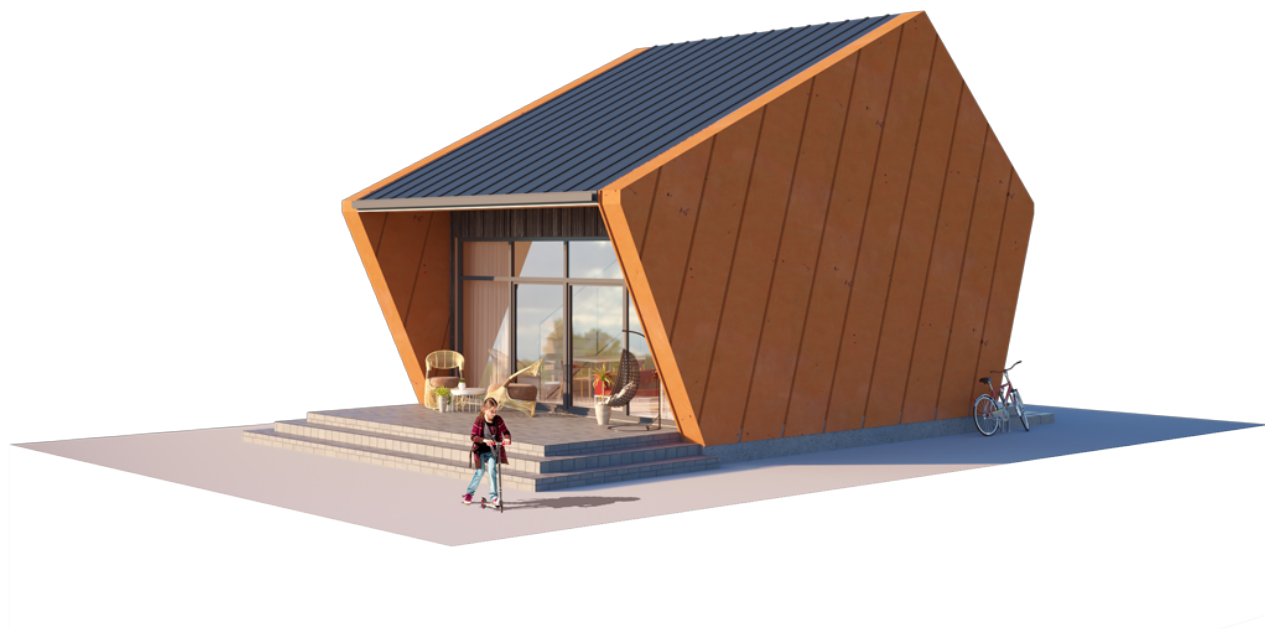

STANDART

SIENOS - LPPK	-

PERDANGA - LPPK	-

LAIPTAI - LPPK	-

STOGAS - LPPK	-

ŠILTINIMAS - DAUGIASLUOKSNĖS PLOKŠTĖS	-

LANGAI, IŠORINĖS DURYS - PVC	-

FASADŲ APDAILA	-

KAINA
€34.500

LPPK - lengvo plonasienio karkaso konstrukcija.

[kainą įeina detalūs surinkimo ir statybos brėžiniai.

Kainos nurodytos bestoginės ir be PVM.