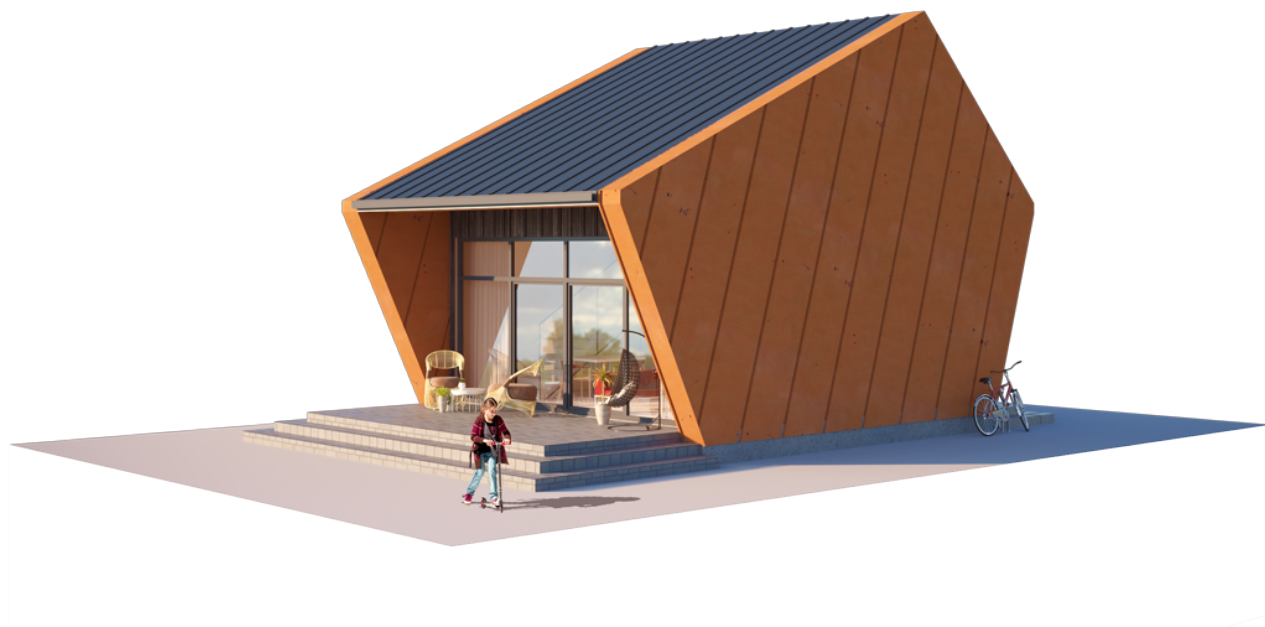

BASIC

SIENOS - LPPK

-

PERDANGA - LPPK

-

LAIPTAI - LPPK

-

STOGAS - LPPK

-

KAINA
€12.500

LPPK - lengvo plonasienio karkaso konstrukcija.

[kainą įeina detalūs surinkimo ir statybos brėžiniai.

Kainos nurodytos bestoginės ir be PVM.