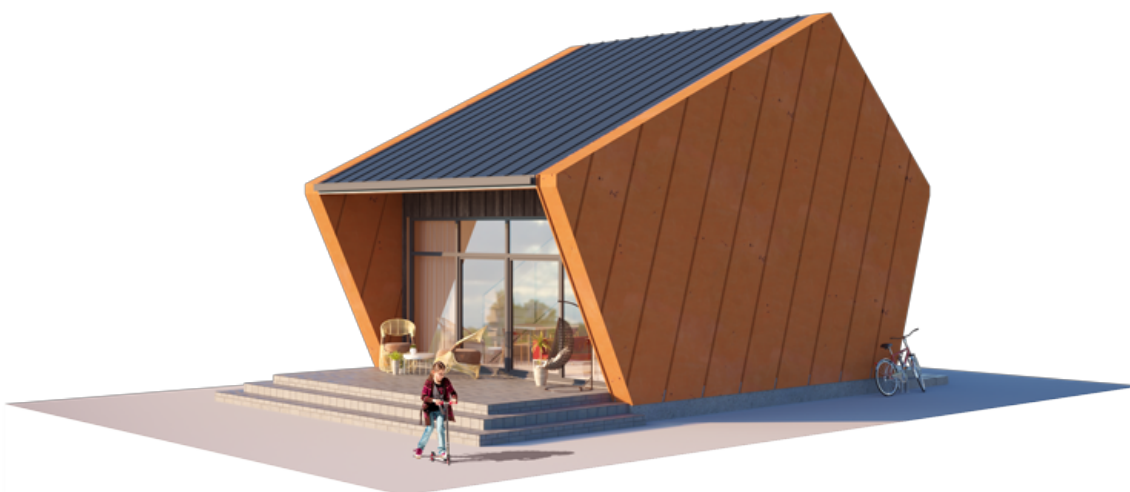

Morning Glory namo modelis pritaikomas 50m², 80m², 110m², 140m² gyvenamosioms erdvėms. Galima pasirinkti vieno aukšto ir dviejų aukštų (lofto tipo) namo sprendimus. Kaip ir kiti NP5 namai, Morning Glory modelio namai gal būti įsigijami pasirenkant skirtingus apdailos bei įrengimo lygius. Galite įsigyti jau gyvenimui paruoštą namą (netgi su baldais) arba savo meilę kūrybai atskleisti namo interjerą kurdami patys.