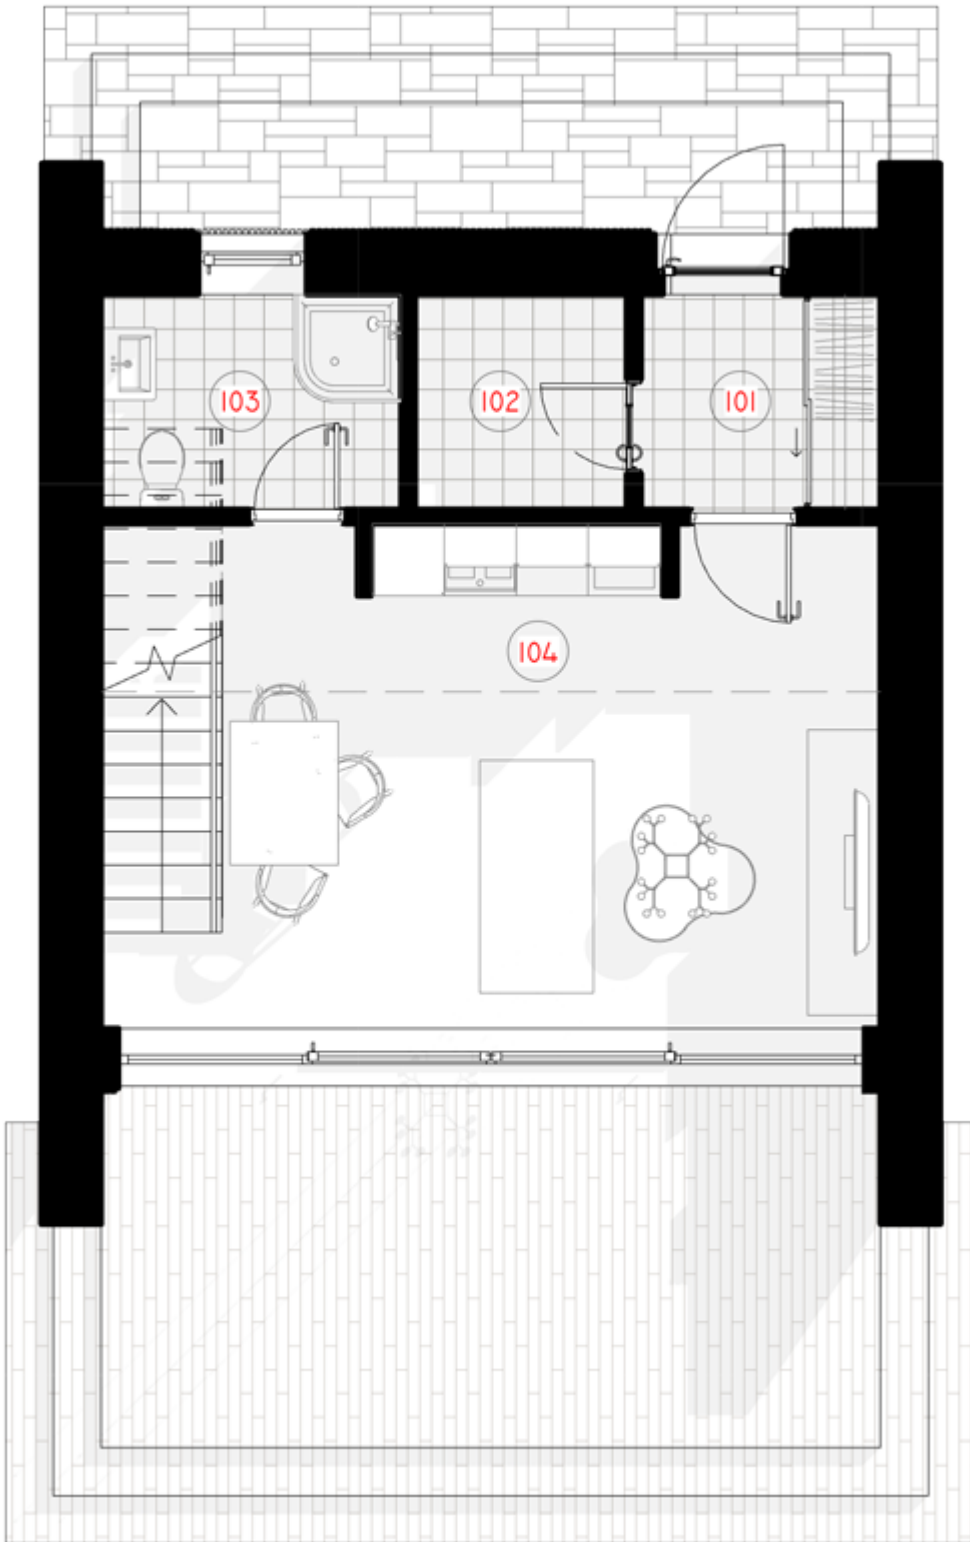

---

KAINA  
€34.500

---

LPPK - lengvo plonasienio karkaso konstrukcija.

[ kainą įeina detalūs surinkimo ir statybos brėžiniai.

Kainos nurodytos bestoginės ir be PVM.