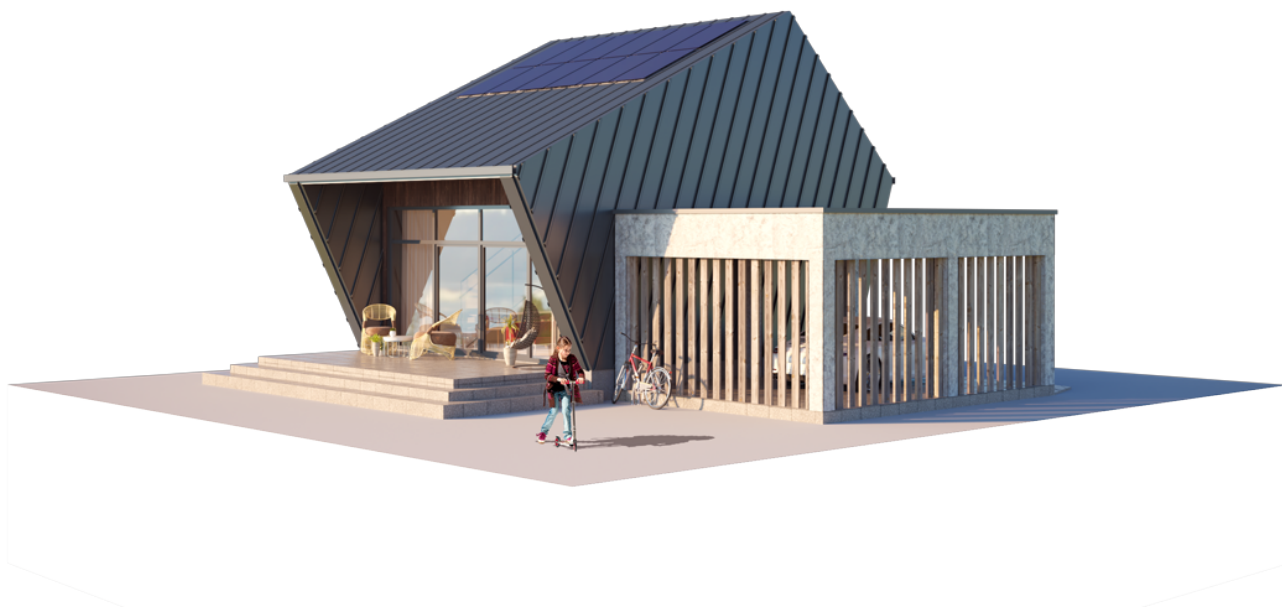

STANDART

SIENOS - LPPK	-

PERDANGA - LPPK	-

LAIPTAI - LPPK	-

STOGAS - LPPK	-

ŠILTINIMAS - DAUGIASLUOKSNĖS PLOKŠTĖS	-

LANGAI, IŠORINĖS DURYS - PVC	-

FASADŲ APDAILA	-

KAINA	
€34.500	

LPPK - lengvo plonasienio karkaso konstrukcija.

[kainą įeina detalūs surinkimo ir statybos brėžiniai.

Kainos nurodytos bestoginės ir be PVM.