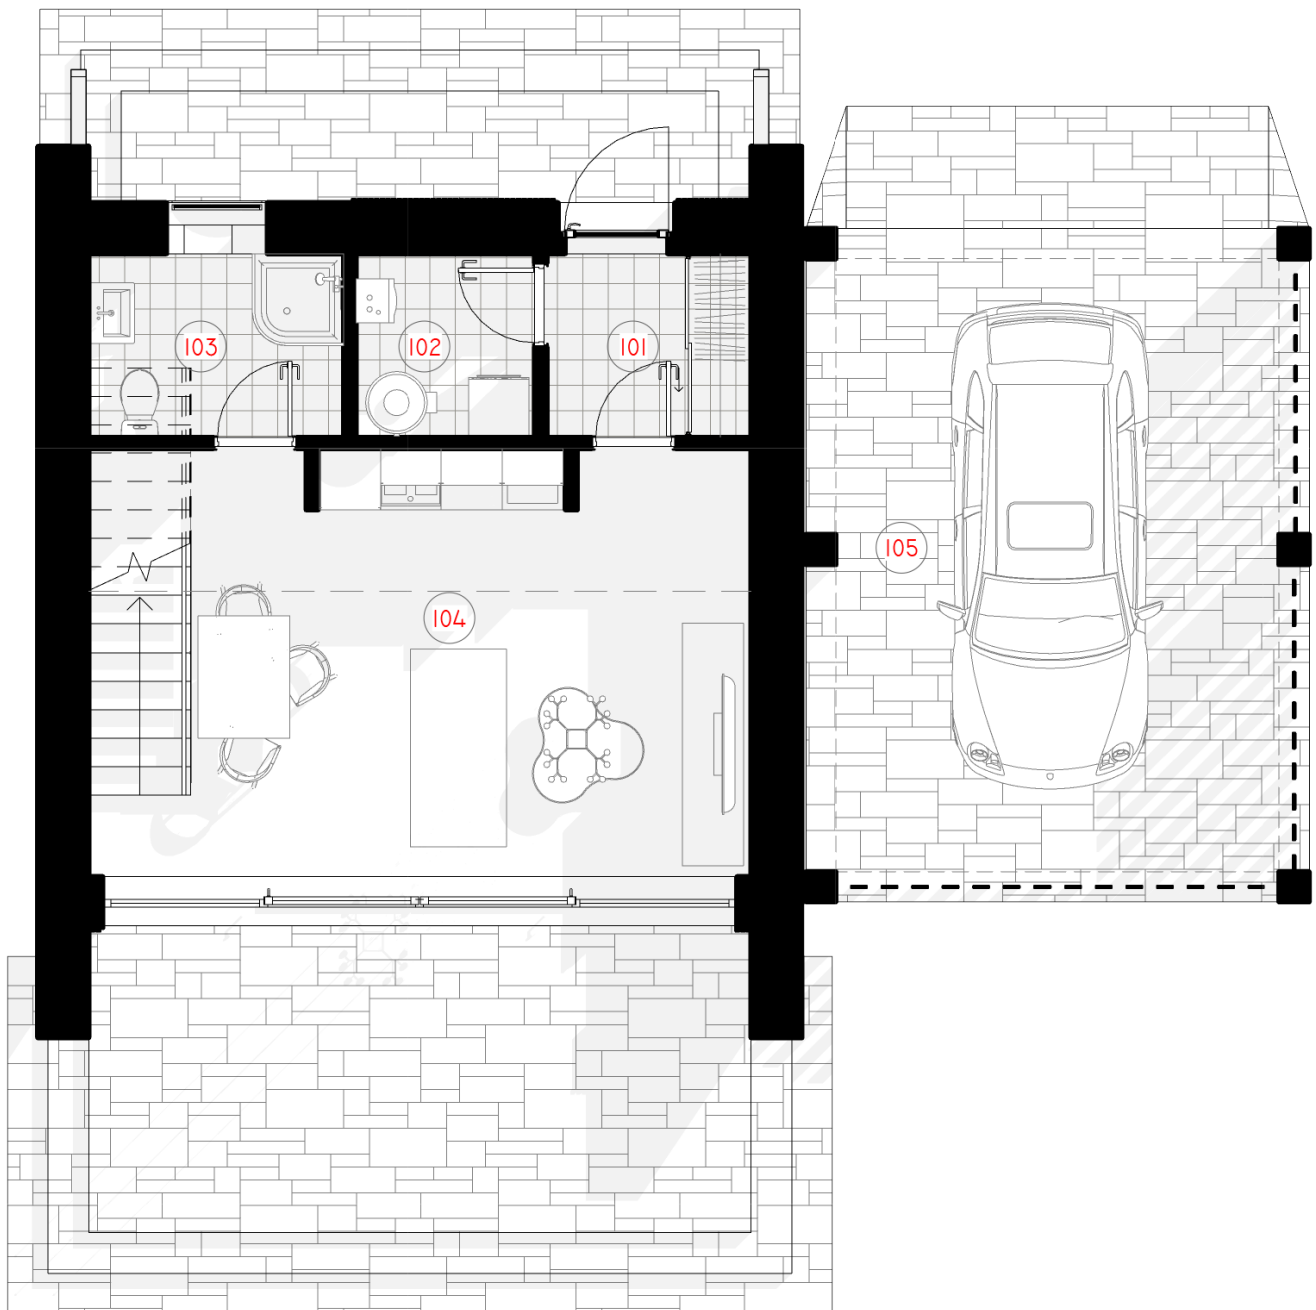

# 1 AUKŠTAS

101 TAMBŪRAS	3.61 m <sup>2</sup>
102 PAGALBINĒ PATALPA	3.17 m <sup>2</sup>
103 SAN. MAZGAS	4.50 m <sup>2</sup>

104 SVETAINĖ - VIRTUVĖ	23.76 m <sup>2</sup>
105 STOGINĖ AUTOMOBILIUI	26.17 m <sup>2</sup>
<b>VISO:</b>	<b>61,23 m<sup>2</sup></b>