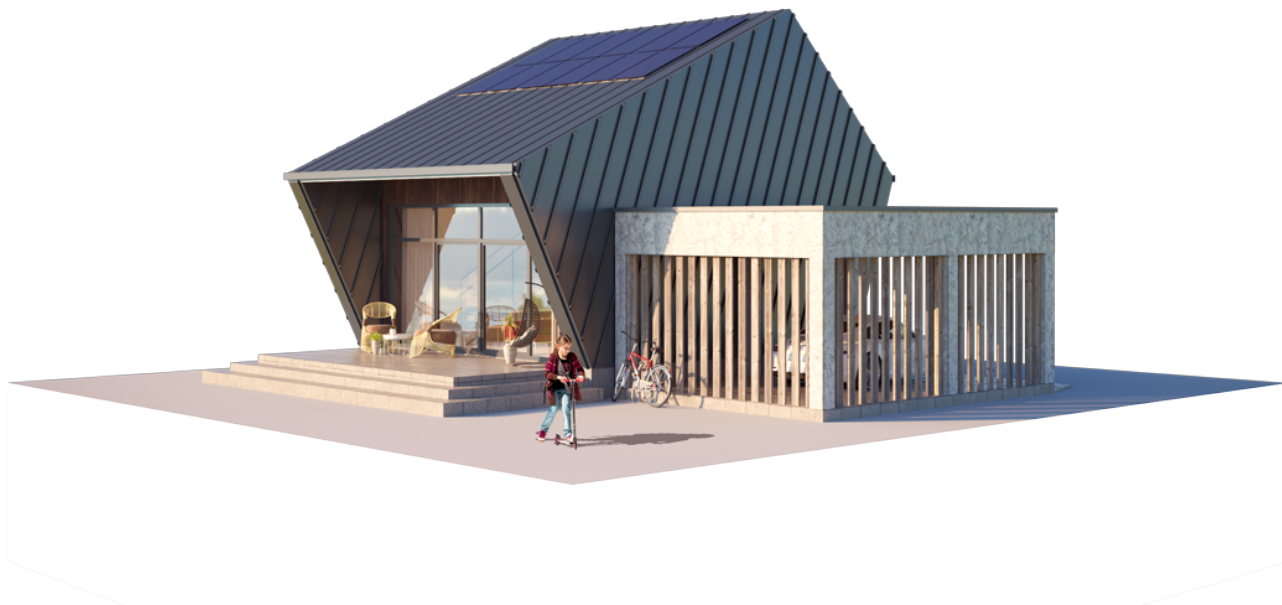

BASIC

SIENOS - LPPK

-

PERDANGA - LPPK

-

LAIPTAI - LPPK

-

STOGAS - LPPK

-

KAINA
€12.500

LPPK - lengvo plonasienio karkaso konstrukcija.

[kainą įeina detalūs surinkimo ir statybos brėžiniai.

Kainos nurodytos bestoginės ir be PVM.