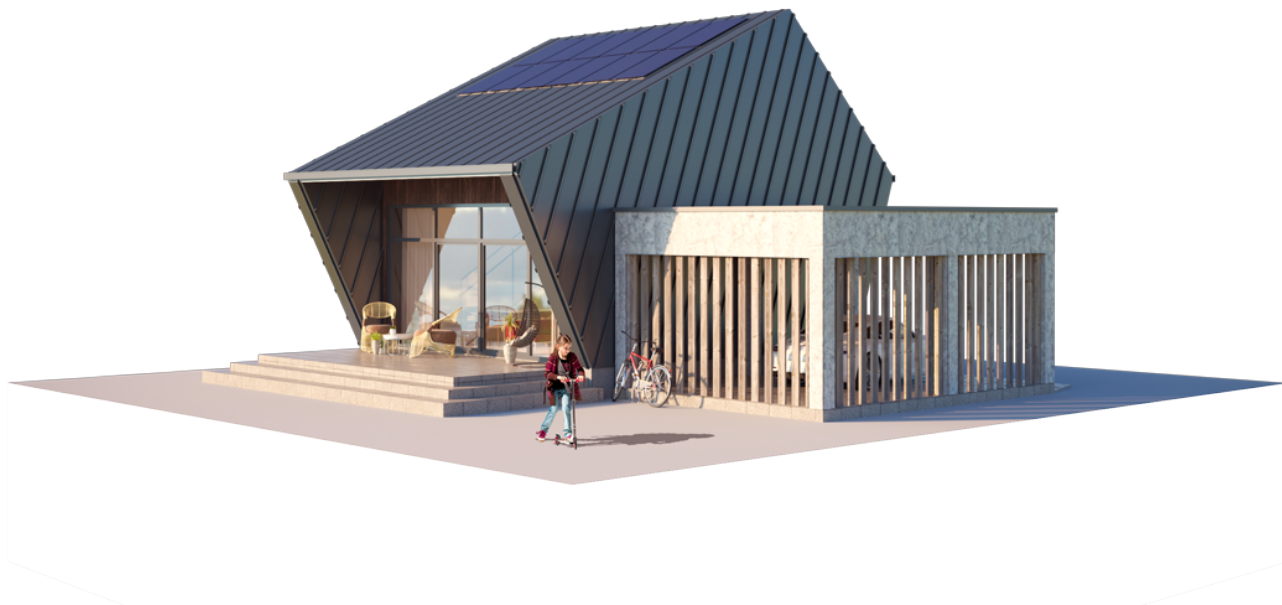

ECONOMIC

SIENOS - LPPK -

PERDANGA - LPPK -

STOGAS - LPPK -

LAIPTAI - LPPK -

ŠILTINIMAS - DAUGIASLUOKSNĖS PLOKŠTĖS -

LANGAI, IŠORINĖS DURYS - PVC -

KAINA
€25.700

LPPK - lengvo plonasienio karkaso konstrukcija.

[kainą įeina detalūs surinkimo ir statybos brėžiniai.

Kainos nurodytos bestoginės ir be PVM.