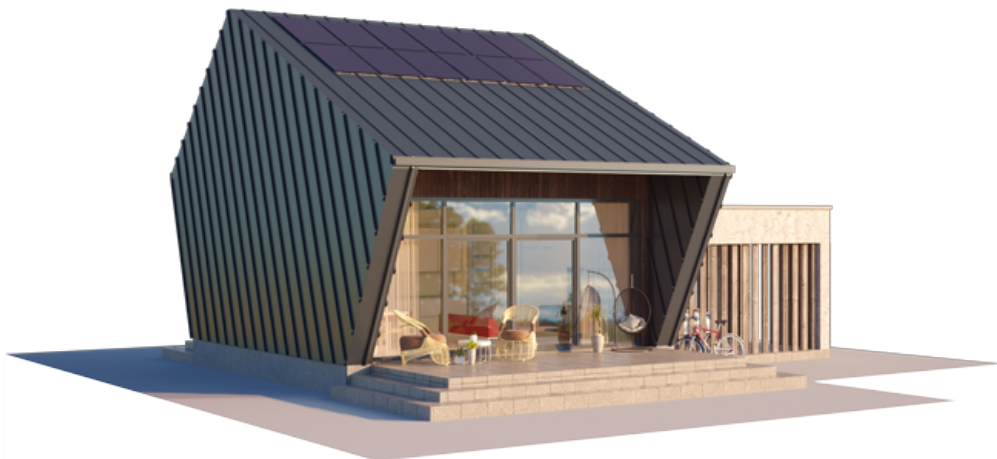

# THE MORNING GLORY LOFT (WITH CARPORT)

---

GYVENAMAS PLOTAS	38,39 m <sup>2</sup>
BENDRAS PLOTAS	49,68 m <sup>2</sup>
AUKŠTŲ SKAIČIUS	2
STOGO PASVIRIMAS	25; 45 / 2 °
UŽSTATYMO PLOTAS	111.10 m <sup>2</sup>
ILGIS	10.30 m
PLOTIS	12.50 m
AUKŠTIS	7.45 m

## PRIVALUMAI

THE MORNING GLORY LOFT SU STOGINE AUTOMOBILIUI

The Morning Glory namas su stogine automobiliui – tai ypatingas LGSF technologijų pranašumo pavyzdys. Atminkite – šis namas yra ne pastatytas, o pagamintas. Tačiau jame rasite viską, ko galite tikėtis iš tradicinio dviaukščio namo, ir dar žymiai daugiau. Gera gyventi moderniaame name, kurio gamyba buvo aplinkai draugiška, neekvojė gamtos išteklių ir nepaliko atliekų.

Vertinant šio namo eksterjero estetiką, ryškiausias akcentas yra penkiakampės sienos. Sutikite, jog tokio ryškaus ir netradicinio sprendimo gali nesuprasti žmonės, neturintys savyje kūrėjo gyslelės. Tačiau Jūs ją turite. Gyvenimas Jums yra aukščiausia įmanoma meno forma. Morning Glory lofto tipo namų misija – užtikrinti tobulą aurą kūrybiškos prigimties asmenybėms ir gyvenimo estetikos mylėtojams.

Ekstravagantiška Morning Glory namų geometrinė forma reprezentuoja trijų iš vidaus į išorę skirtingomis kryptimis nukreiptų jėgų paveiktą kubą. Ryškiausias šio namo akcentas yra penkiakampės sienos, savo išvaizda subtiliai primenančios purpurinį sukutį – gėlę, anglakalbiame pasaulyje žinomą kaip „Morning glory“ (angl. ryto didybė).