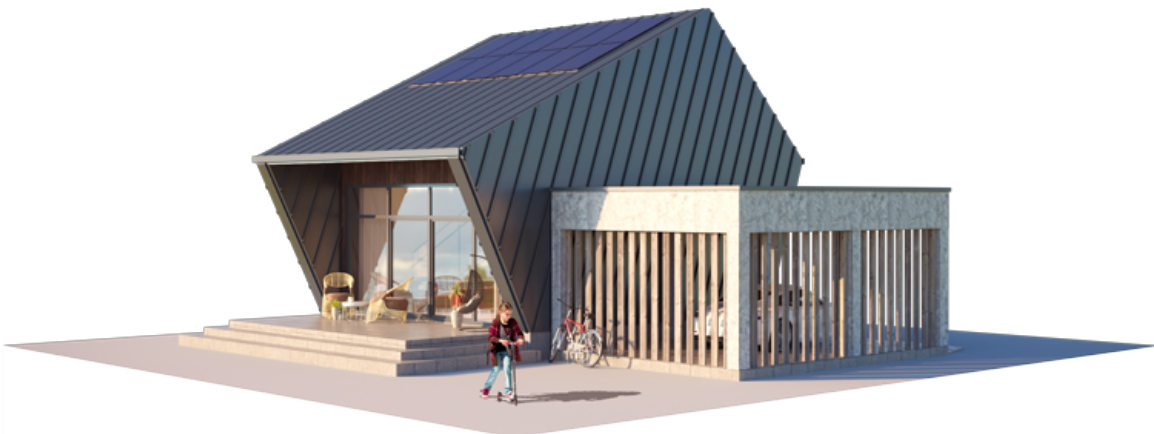

# THE MORNING GLORY LOFT (WITH CARPORT)

---

GYVENAMAS PLOTAS	38,39 m <sup>2</sup>
BENDRAS PLOTAS	49,68 m <sup>2</sup>
AUKŠTŲ SKAIČIUS	2
STOGO PASVIRIMAS	25; 45 / 2 °
UŽSTATYMO PLOTAS	111.10 m <sup>2</sup>
ILGIS	10.30 m
PLOTIS	12.50 m
AUKŠTIS	7.45 m

## PRIVALUMAI

THE MORNING GLORY LOFT SU STOGINE AUTOMOBILIUI

The Morning Glory namas su stogine automobiliui – tai ypatingas LGSF technologijų pranašumo pavyzdys. Atminkite – šis namas yra ne pastatytas, o pagamintas. Tačiau jame rasite viską, ko galite tikėtis iš tradicinio dviaukščio namo, ir dar žymiai daugiau. Gera gyventi moderniaame name, kurio gamyba buvo aplinkai draugiška, neekvojė gamtos išteklių ir nepaliko atliekų.

Vertinant šio namo eksterjero estetiką, ryškiausias akcentas yra penkiakampės sienos. Sutikite, jog tokio ryškaus ir netradicinio sprendimo gali nesuprasti žmonės, neturintys savyje kūrėjo gyslelės. Tačiau Jūs ją turite. Gyvenimas Jums yra aukščiausia įmanoma meno forma. Morning Glory lofto tipo namų misija – užtikrinti tobulą aurą kūrybiškos prigimties asmenybėms ir gyvenimo estetikos mylėtojams.

Ekstravagantiška Morning Glory namų geometrinė forma reprezentuoja trijų iš vidaus į išorę skirtingomis kryptimis nukreiptų jėgų paveiktą kubą. Ryškiausias šio namo akcentas yra penkiakampės sienos, savo išvaizda subtiliai primenančios purpurinį sukutį – gėlę, anglakalbiame pasaulyje žinomą kaip „Morning glory“ (angl. ryto didybė).