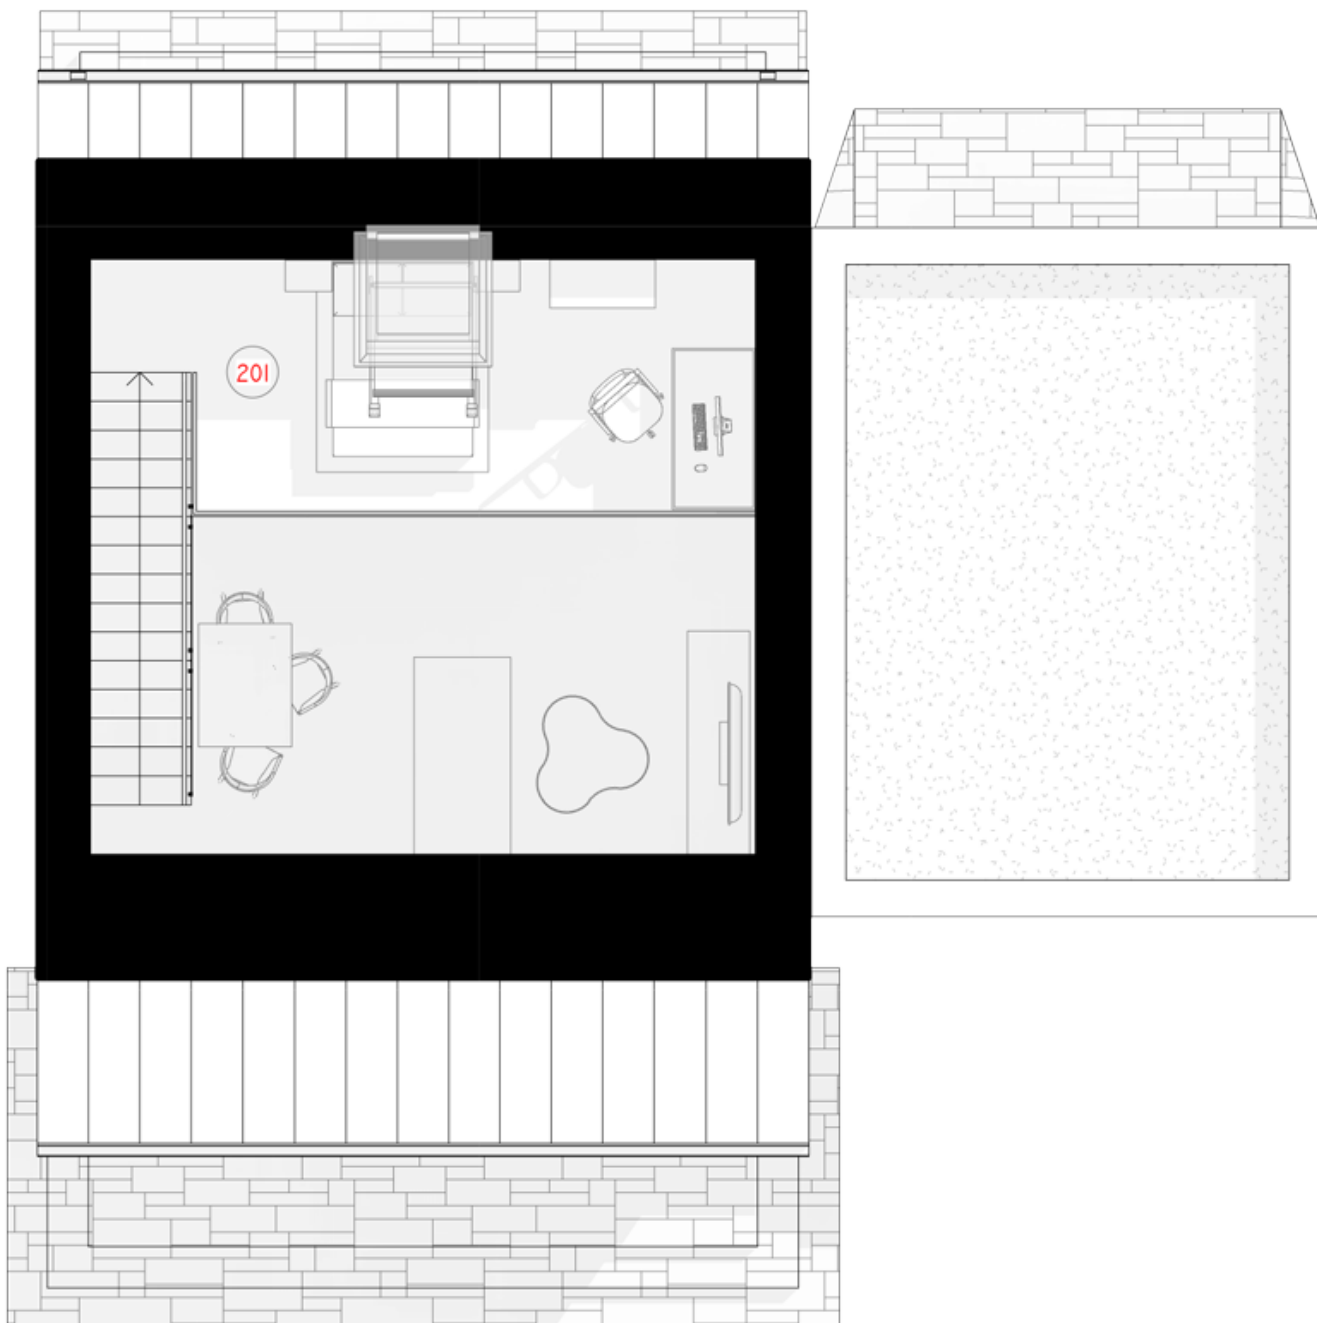

# 1 AUKŠTAS

101 TAMBŪRAS	3.61 m <sup>2</sup>
102 PAGALBINĒ PATALPA	3.17 m <sup>2</sup>
103 SAN. MAZGAS	4.50 m <sup>2</sup>

104 SVETAINĖ - VIRTUVĖ	23.76 m <sup>2</sup>
105 STOGINĖ AUTOMOBILIUI	26.17 m <sup>2</sup>
<b>VISO:</b>	<b>61,23 m<sup>2</sup></b>