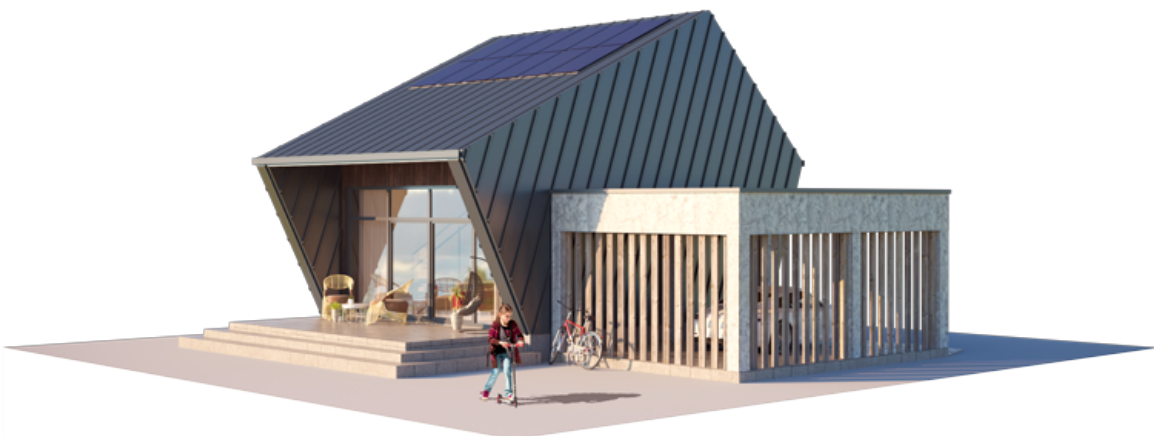

Morning Glory namo modelis pritaikomas 50m², 80m², 110m², 140m² gyvenamosioms erdvėms. Galima pasirinkti vieno aukšto ir dviejų aukštų (lofto tipo) namo sprendimus. Kaip ir kiti NP5 namai, Morning Glory modelio namai gal būti įsigijami pasirenkant skirtingus apdailos bei įrengimo lygius. Galite įsigyti jau gyvenimui paruoštą namą (netgi su baldais) arba savo meilę kūrybai atskleisti namo interjerą kurdami patys.