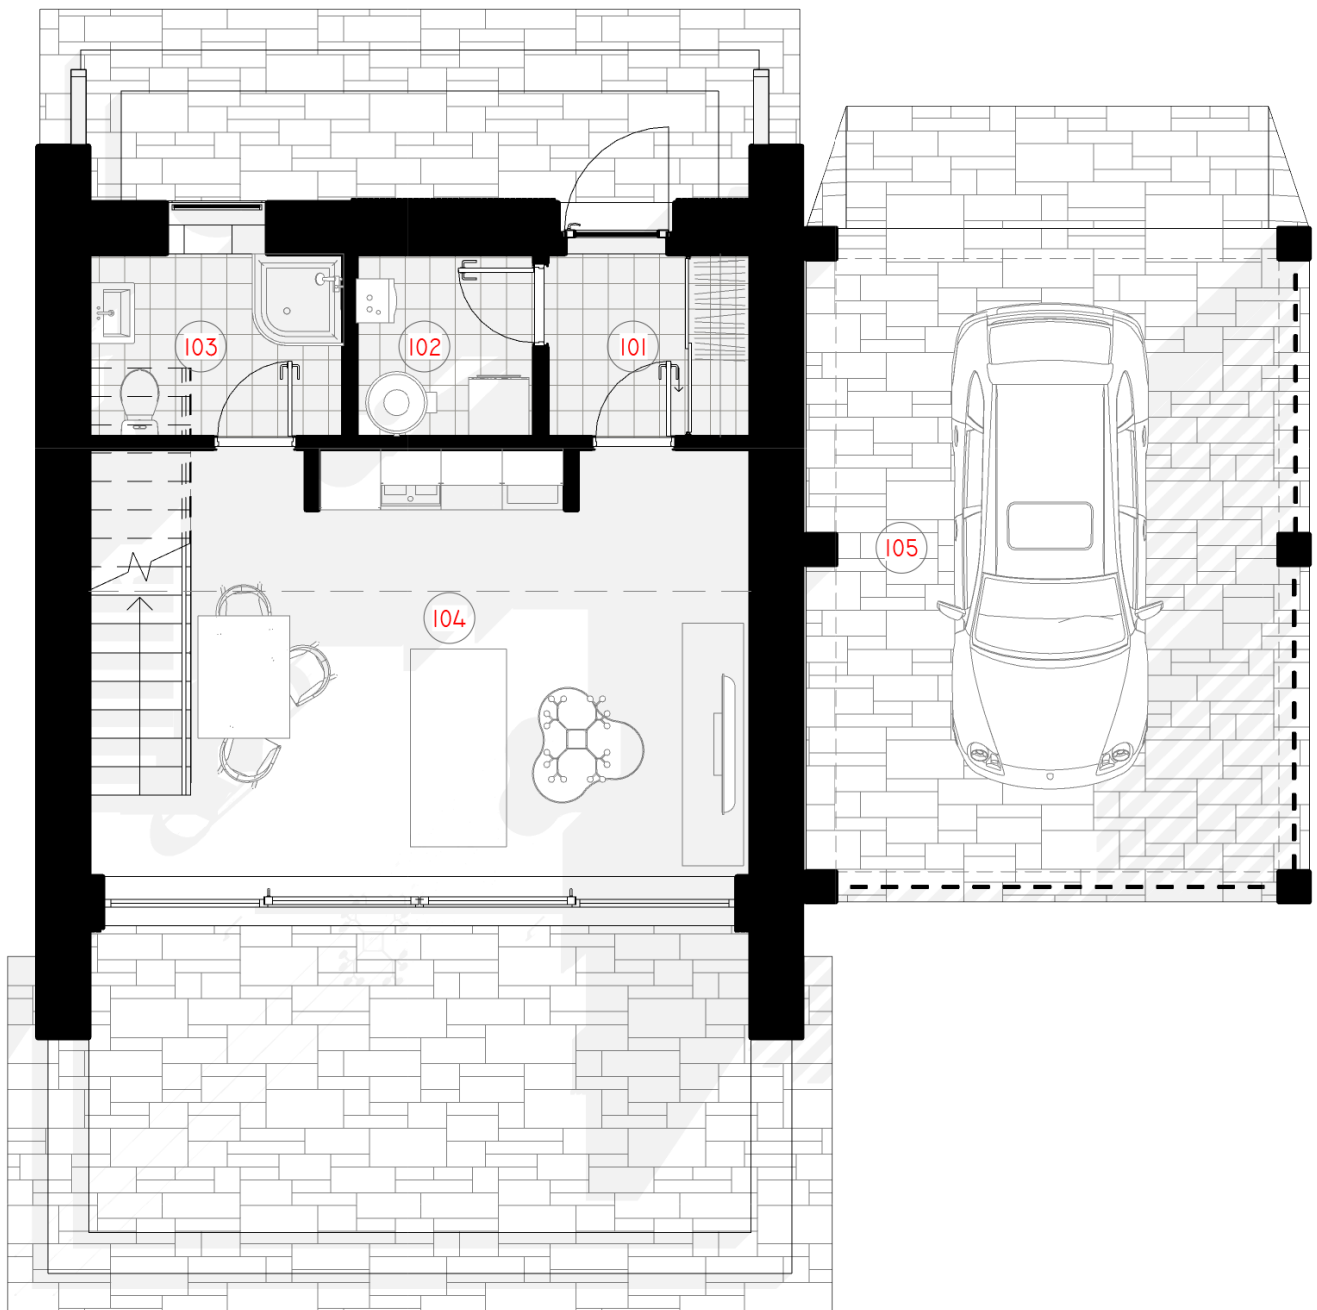

# 1 AUKŠTAS

101 TAMBŪRAS	3.61 m <sup>2</sup>
102 PAGALBINĒ PATALPA	3.17 m <sup>2</sup>
103 SAN. MAZGAS	4.50 m <sup>2</sup>

104 SVETAINĖ - VIRTUVĖ	23.76 m <sup>2</sup>
105 STOGINĖ AUTOMOBILIUI	26.17 m <sup>2</sup>
<b>VISO:</b>	<b>61,23 m<sup>2</sup></b>