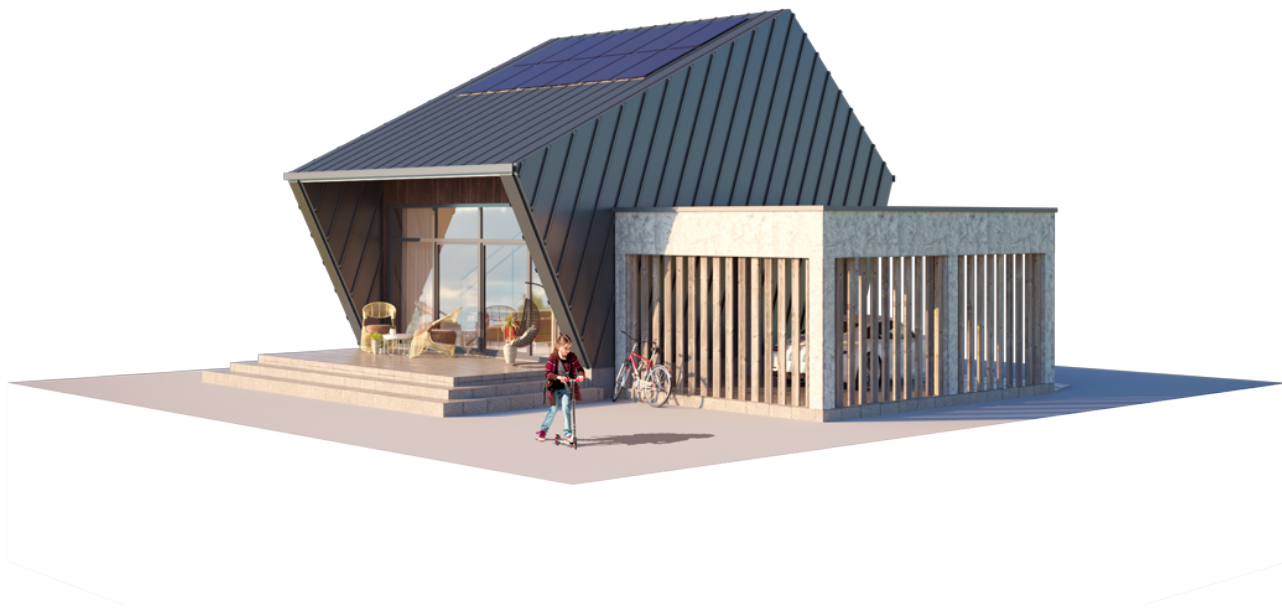

BASIC

SIENOS - LPPK

-

PERDANGA - LPPK

-

LAIPTAI - LPPK

-

STOGAS - LPPK

-

KAINA
€12.500

LPPK - lengvo plonasienio karkaso konstrukcija.

[kainą įeina detalūs surinkimo ir statybos brėžiniai.

Kainos nurodytos bestoginės ir be PVM.