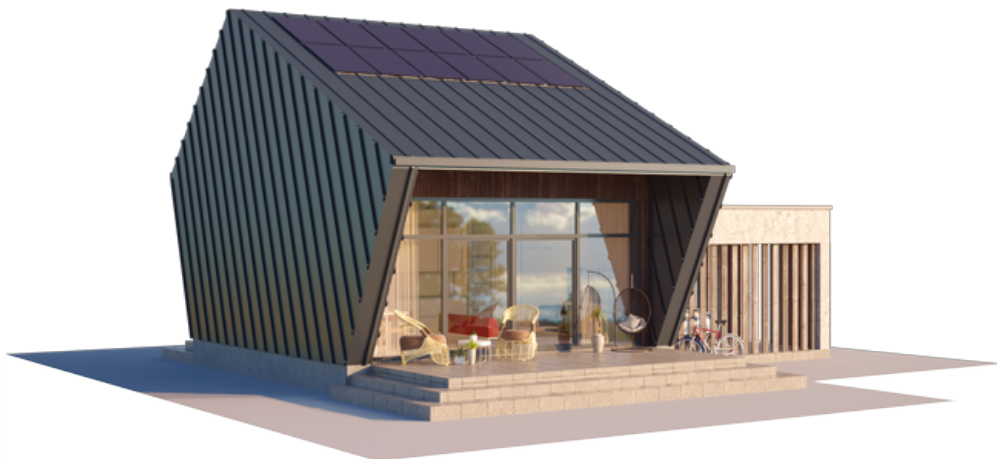

Morning Glory namo modelis pritaikomas 50m², 80m², 110m², 140m² gyvenamosioms erdvėms. Galima pasirinkti vieno aukšto ir dviejų aukštų (lofto tipo) namo sprendimus. Kaip ir kiti NP5 namai, Morning Glory modelio namai gal būti įsigijami pasirenkant skirtingus apdailos bei įrengimo lygius. Galite įsigyti jau gyvenimui paruoštą namą (netgi su baldais) arba savo meilę kūrybai atskleisti namo interjerą kurdami patys.