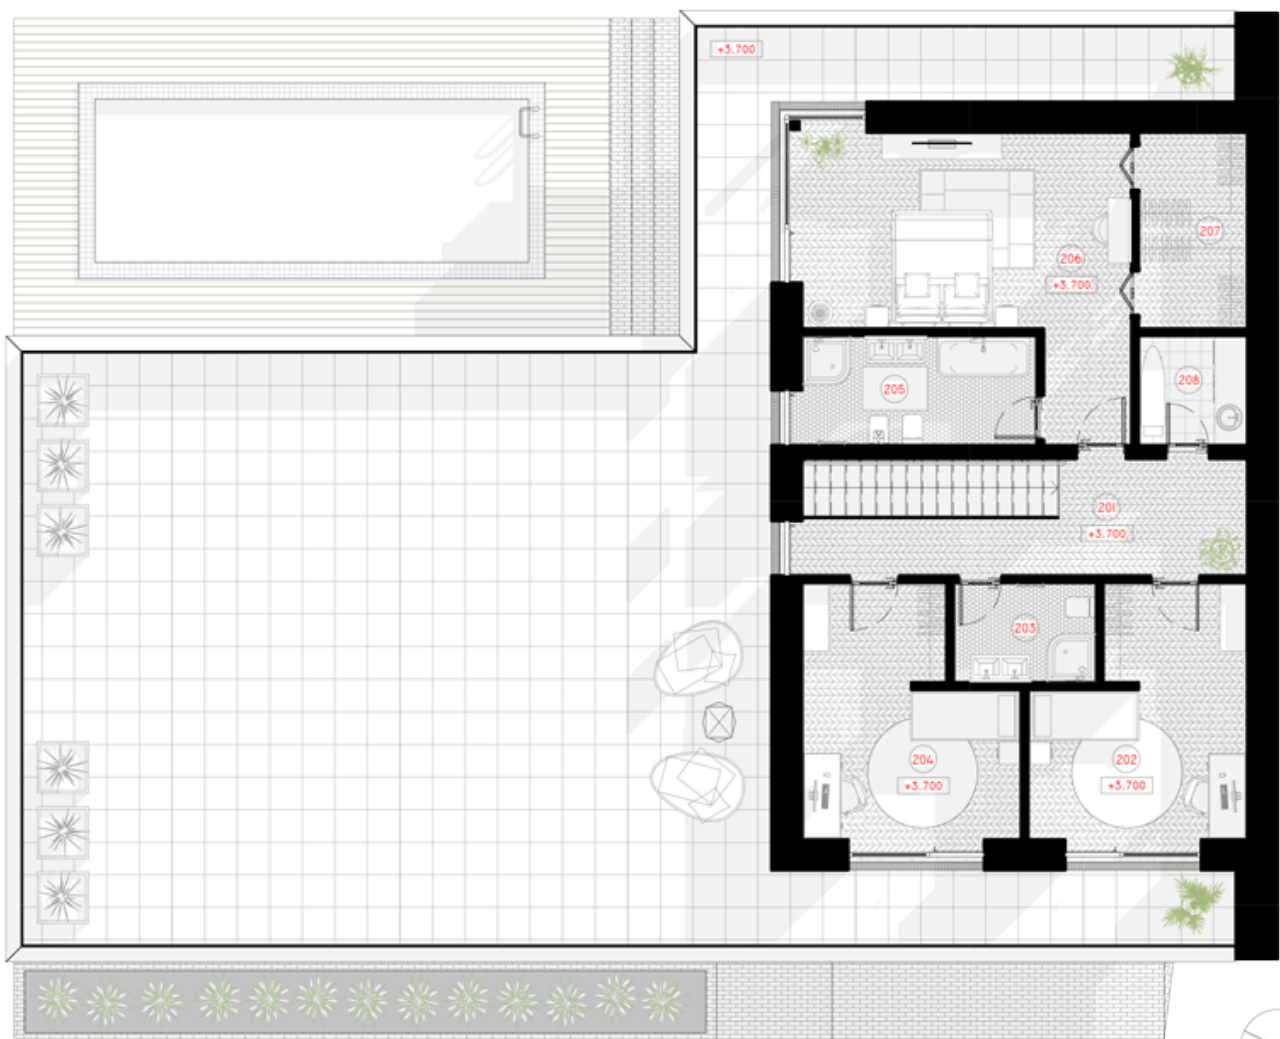

NPS

THE DREAM BOX

GYVENAMAS PLOTAS	118,34 m ²
BENDRAS PLOTAS	232,74 m ²
AUKŠTŲ SKAIČIUS	2
STOGO PASVIRIMAS	1.4 °
UŽSTATYMO PLOTAS	333.75 m ²
ILGIS	15.79 m
PLOTIS	22.21 m
AUKŠTIS	8.05 m

KAINA € ~~2.928~~ € 2.420

1 AUKŠTAS

101 TAMBŪRAS	10.60 m ²
102 SVETAINĒ - VIRTUVĒ	60.73 m ²
103 SANMAZGAS	3.16 m ²
104 SANDĒLIUKAS	3.59 m ²
105 GARAŽAS	43.93 m ²
106 KATILINĒ	15.90 m ²

VISO:

137.91 m²

2 AUKŠTAS

201 HOLAS	12.61 m ²
202 VAIKO KAMBARYS	16.19 m ²
203 SANMAZGAS	4.77 m ²
204 VAIKO KAMBARYS	16.19 m ²
205 SANMAZGAS	8.64 m ²
206 TĖVŲ MIEGAMASIS	25.24 m ²
207 DRABUŽINĖ	7.20 m ²
208 SKALBYKLA	4.00 m ²
VISO:	94.83 m²
