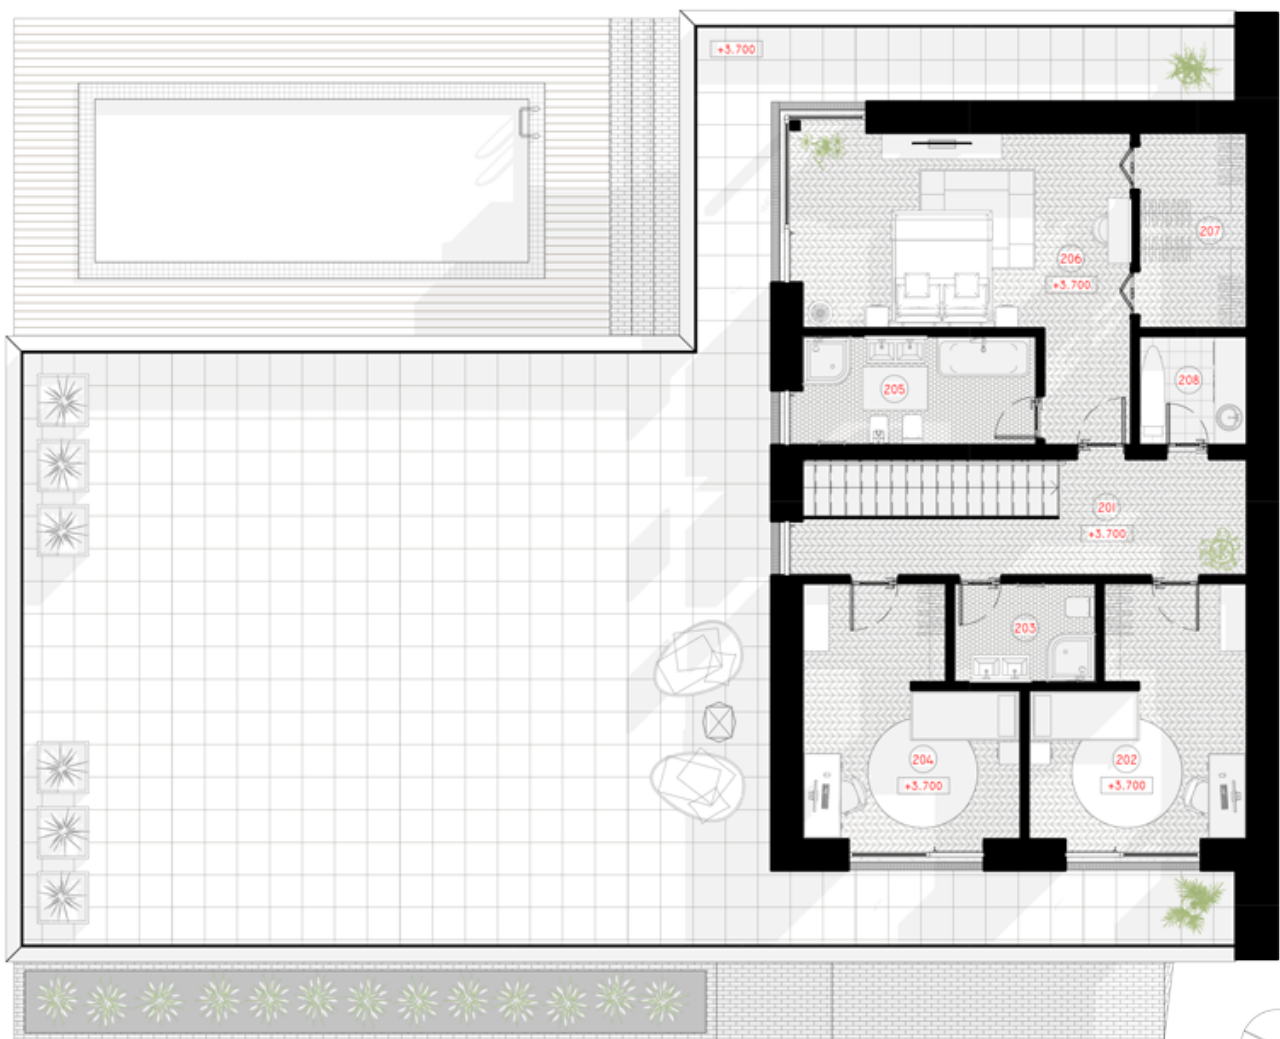

NPS

THE DREAM BOX

GYVENAMAS PLOTAS	118,34 m ²
BENDRAS PLOTAS	232,74 m ²
AUKŠTŲ SKAIČIUS	2
STOGO PASVIRIMAS	1.4 °
UŽSTATYMO PLOTAS	333.75 m ²
ILGIS	15.79 m
PLOTIS	22.21 m
AUKŠTIS	8.05 m

KAINA ~~€ 2.928~~ € 2.420

1 AUKŠTAS

101 TAMBŪRAS	10.60 m ²
102 SVETAINĒ - VIRTUVĒ	60.73 m ²
103 SANMAZGAS	3.16 m ²
104 SANDĒLIUKAS	3.59 m ²
105 GARAŽAS	43.93 m ²
106 KATILINĒ	15.90 m ²

VISO:

137.91 m²

2 AUKŠTAS

201 HOLAS	12.61 m ²
202 VAIKO KAMBARYS	16.19 m ²
203 SANMAZGAS	4.77 m ²
204 VAIKO KAMBARYS	16.19 m ²
205 SANMAZGAS	8.64 m ²
206 TĖVŲ MIEGAMASIS	25.24 m ²
207 DRABUŽINĖ	7.20 m ²
208 SKALBYKLA	4.00 m ²
VISO:	94.83 m²