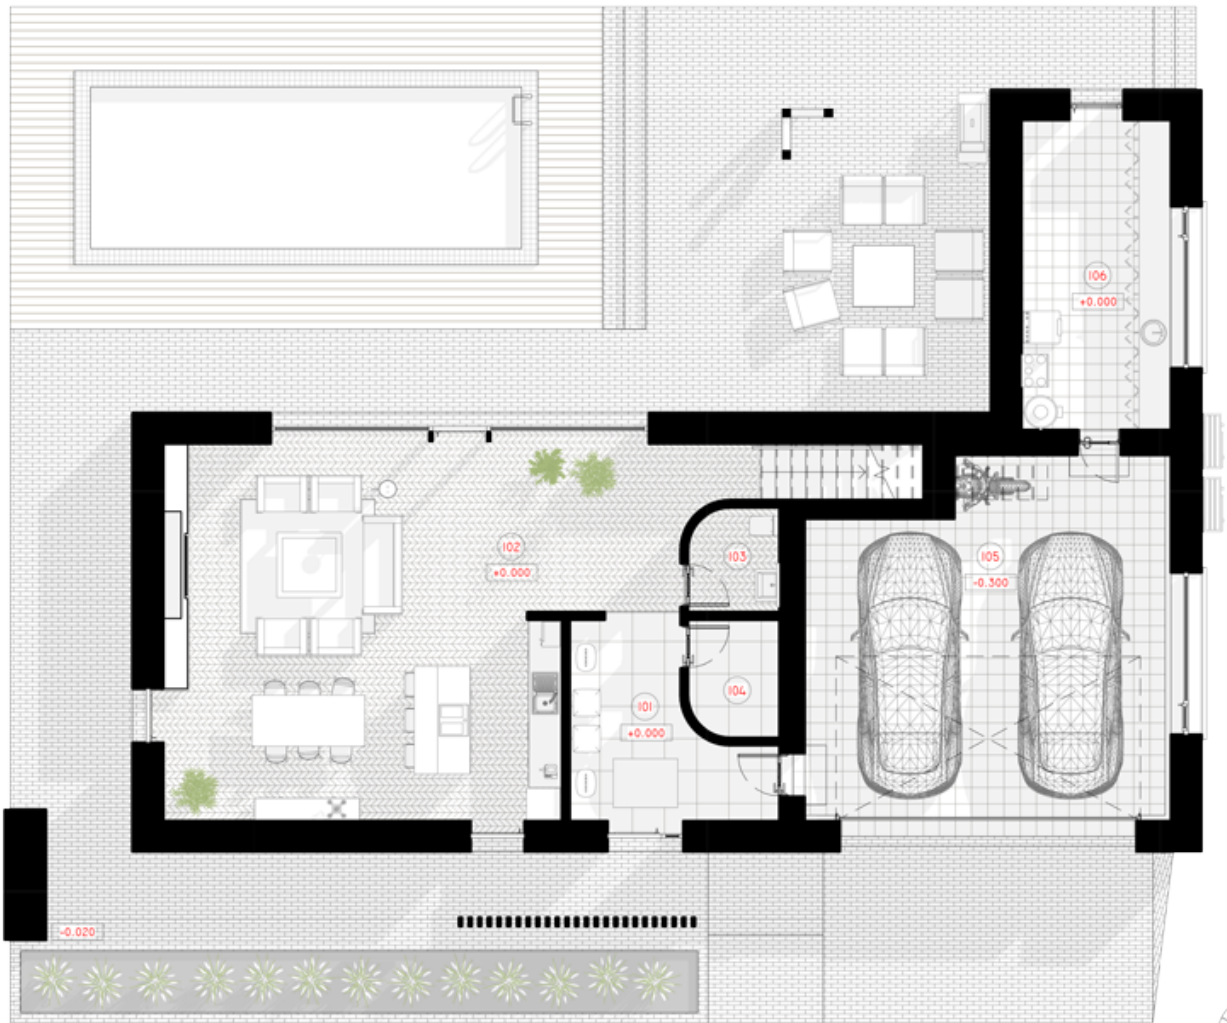

NPS

THE DREAM BOX

GYVENAMAS PLOTAS	118,34 m ²
BENDRAS PLOTAS	232,74 m ²
AUKŠTŲ SKAIČIUS	2
STOGO PASVIRIMAS	1.4 °
UŽSTATYMO PLOTAS	333.75 m ²
ILGIS	15.79 m
PLOTIS	22.21 m
AUKŠTIS	8.05 m

KAINA ~~€ 2.928~~ € 2.420

1 AUKŠTAS

101 TAMBŪRAS	10.60 m ²
102 SVETAINĒ - VIRTUVĒ	60.73 m ²
103 SANMAZGAS	3.16 m ²
104 SANDĒLIUKAS	3.59 m ²
105 GARAŽAS	43.93 m ²
106 KATILINĒ	15.90 m ²

VISO:

137.91 m²

2 AUKŠTAS

201 HOLAS	12.61 m ²
202 VAIKO KAMBARYS	16.19 m ²
203 SANMAZGAS	4.77 m ²
204 VAIKO KAMBARYS	16.19 m ²
205 SANMAZGAS	8.64 m ²
206 TĖVŲ MIEGAMASIS	25.24 m ²
207 DRABUŽINĖ	7.20 m ²
208 SKALBYKLA	4.00 m ²
VISO:	94.83 m²