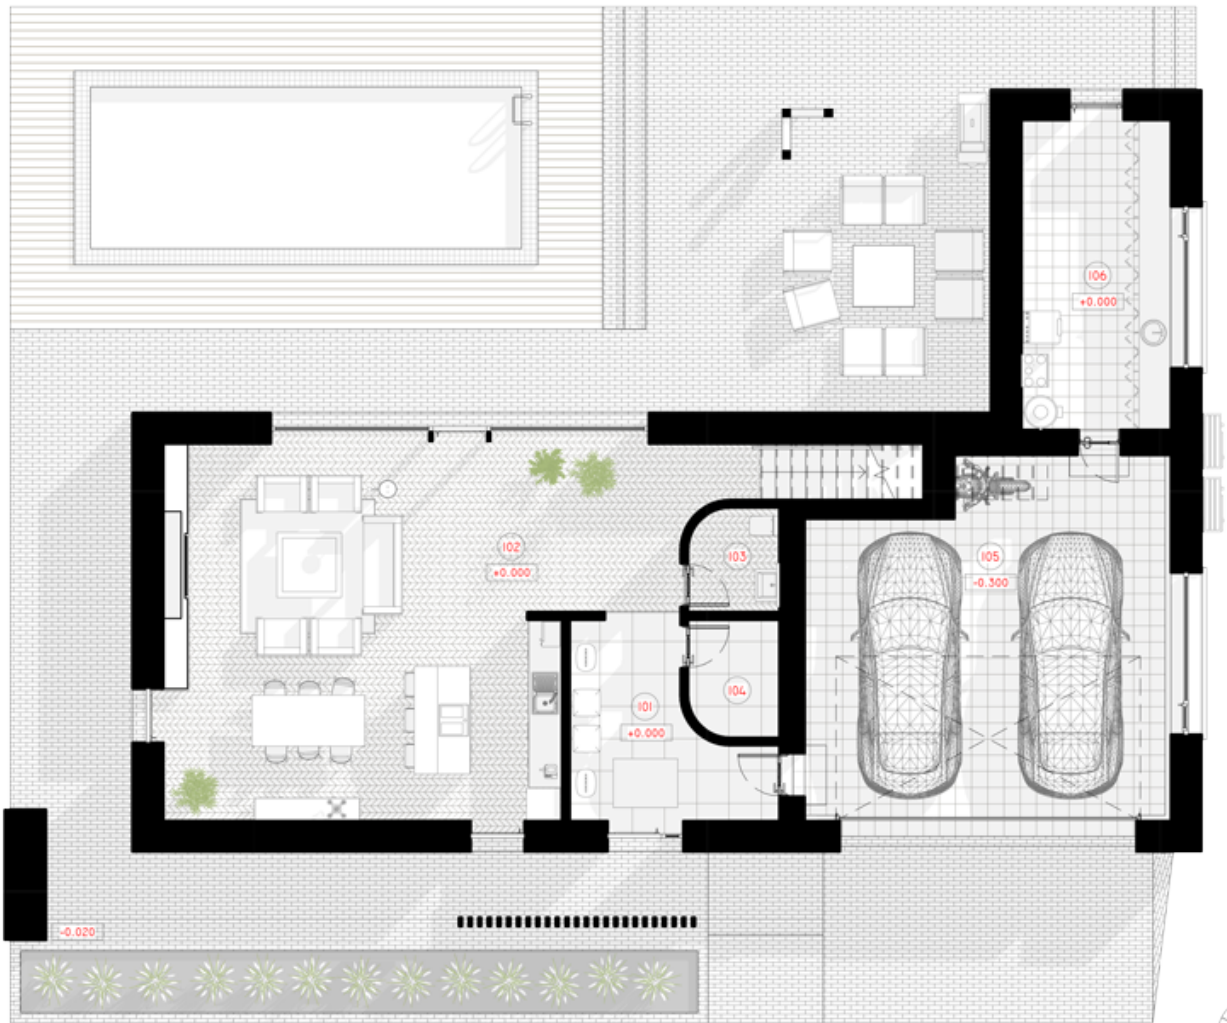

NPS

THE DREAM BOX

GYVENAMAS PLOTAS	118,34 m ²
BENDRAS PLOTAS	232,74 m ²
AUKŠTŲ SKAIČIUS	2
STOGO PASVIRIMAS	1.4 °
UŽSTATYMO PLOTAS	333.75 m ²
ILGIS	15.79 m
PLOTIS	22.21 m
AUKŠTIS	8.05 m

KAINA € ~~2.928~~ € 2.420

1 AUKŠTAS

101 TAMBŪRAS	10.60 m ²
102 SVETAINĒ - VIRTUVĒ	60.73 m ²
103 SANMAZGAS	3.16 m ²
104 SANDĒLIUKAS	3.59 m ²
105 GARAŽAS	43.93 m ²
106 KATILINĒ	15.90 m ²

VISO:

137.91 m²

2 AUKŠTAS

201 HOLAS	12.61 m ²
202 VAIKO KAMBARYS	16.19 m ²
203 SANMAZGAS	4.77 m ²
204 VAIKO KAMBARYS	16.19 m ²
205 SANMAZGAS	8.64 m ²
206 TĖVŲ MIEGAMASIS	25.24 m ²
207 DRABUŽINĖ	7.20 m ²
208 SKALBYKLA	4.00 m ²
VISO:	94.83 m²
