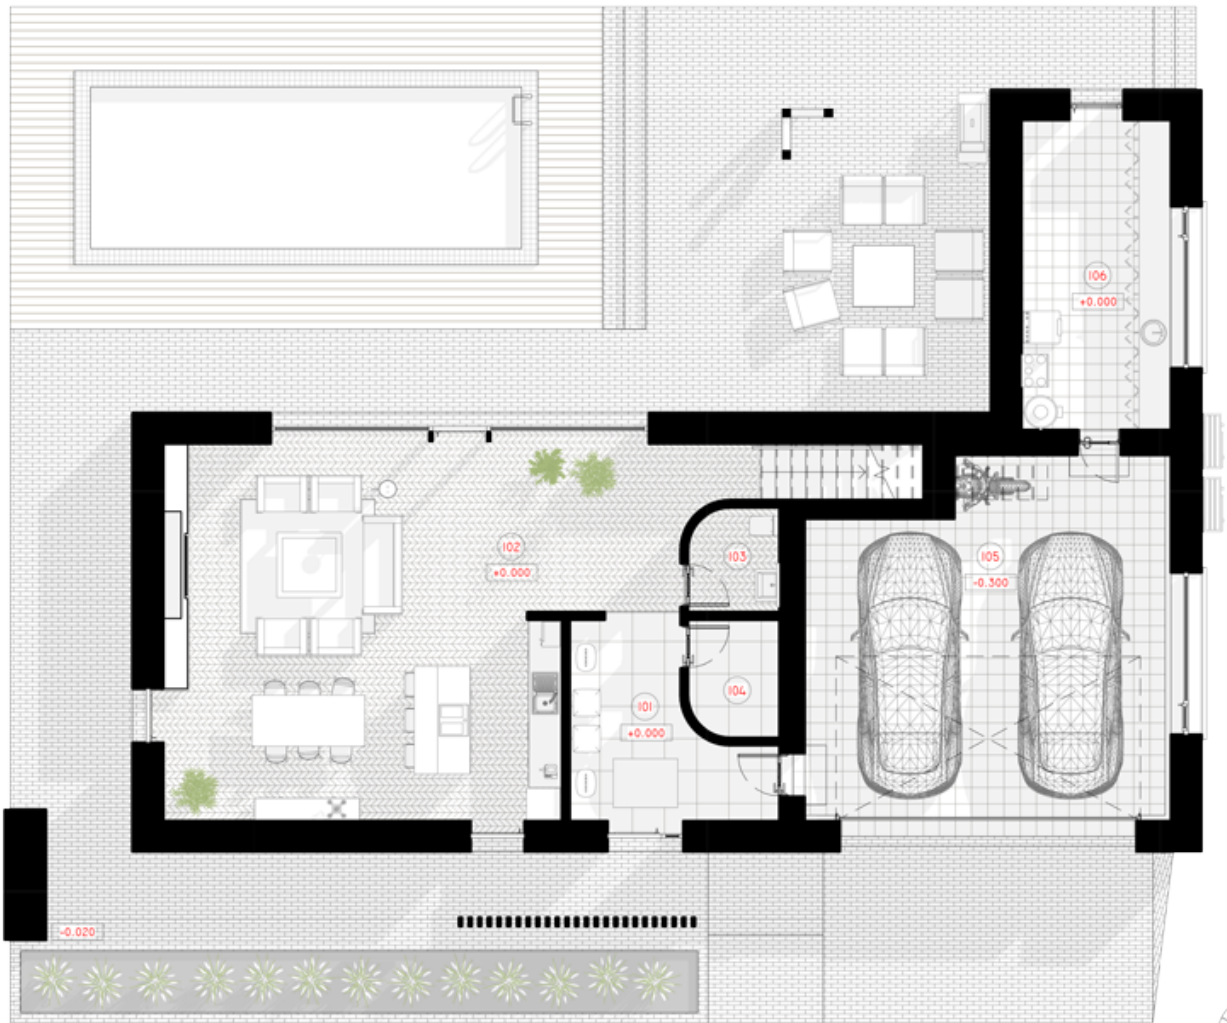

NPS

THE DREAM BOX

GYVENAMAS PLOTAS	118,34 m ²
BENDRAS PLOTAS	232,74 m ²
AUKŠTŲ SKAIČIUS	2
STOGO PASVIRIMAS	1.4 °
UŽSTATYMO PLOTAS	333.75 m ²
ILGIS	15.79 m
PLOTIS	22.21 m
AUKŠTIS	8.05 m

KAINA

~~€ 2.928~~

€ 2.420

1 AUKŠTAS

101 TAMBŪRAS	10.60 m ²
102 SVETAINĒ - VIRTUVĒ	60.73 m ²
103 SANMAZGAS	3.16 m ²
104 SANDĒLIUKAS	3.59 m ²
105 GARAŽAS	43.93 m ²
106 KATILINĒ	15.90 m ²

VISO:

137.91 m²

2 AUKŠTAS

201 HOLAS	12.61 m ²
202 VAIKO KAMBARYS	16.19 m ²
203 SANMAZGAS	4.77 m ²
204 VAIKO KAMBARYS	16.19 m ²
205 SANMAZGAS	8.64 m ²
206 TĖVŲ MIEGAMASIS	25.24 m ²
207 DRABUŽINĖ	7.20 m ²
208 SKALBYKLA	4.00 m ²
VISO:	94.83 m²
