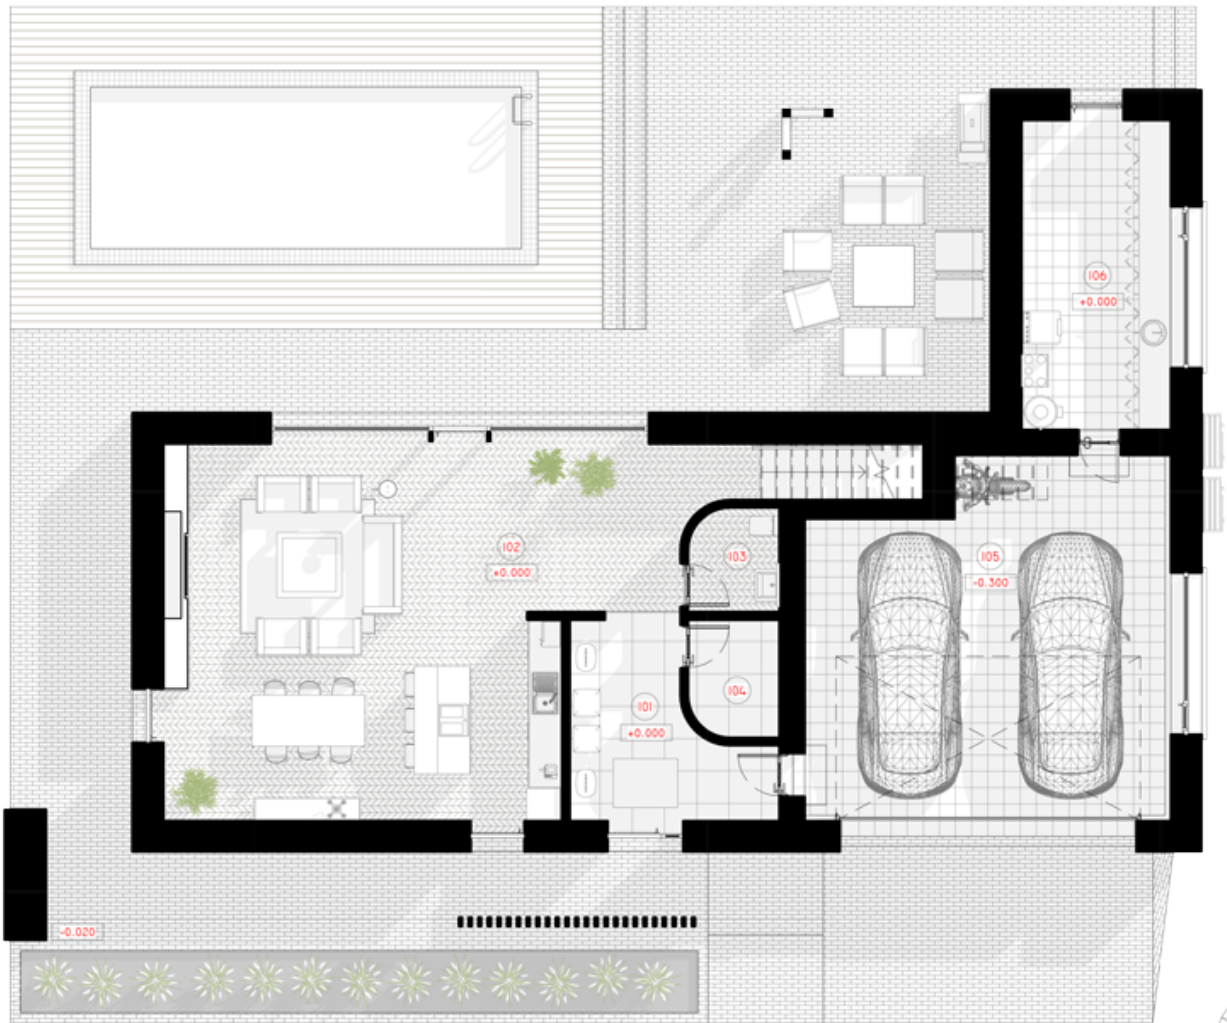

THE DREAM BOX

GYVENAMAS PLOTAS	118,34 m ²
BENDRAS PLOTAS	232,74 m ²
AUKŠTŲ SKAIČIUS	2
STOGO PASVIRIMAS	1.4 °
UŽSTATYMO PLOTAS	333.75 m ²
ILGIS	15.79 m
PLOTIS	22.21 m
AUKŠTIS	8.05 m

KAINA~~€ 2.928~~**€ 2.420**

1 AUKŠTAS

101 TAMBŪRAS	10.60 m ²
102 SVETAINĒ - VIRTUVĒ	60.73 m ²
103 SANMAZGAS	3.16 m ²
104 SANDĒLIUKAS	3.59 m ²
105 GARAŽAS	43.93 m ²
106 KATILINĒ	15.90 m ²

VISO:

137.91 m²

2 AUKŠTAS

201 HOLAS	12.61 m ²
202 VAIKO KAMBARYS	16.19 m ²
203 SANMAZGAS	4.77 m ²
204 VAIKO KAMBARYS	16.19 m ²
205 SANMAZGAS	8.64 m ²
206 TĖVŲ MIEGAMASIS	25.24 m ²
207 DRABUŽINĖ	7.20 m ²
208 SKALBYKLA	4.00 m ²
VISO:	94.83 m²
