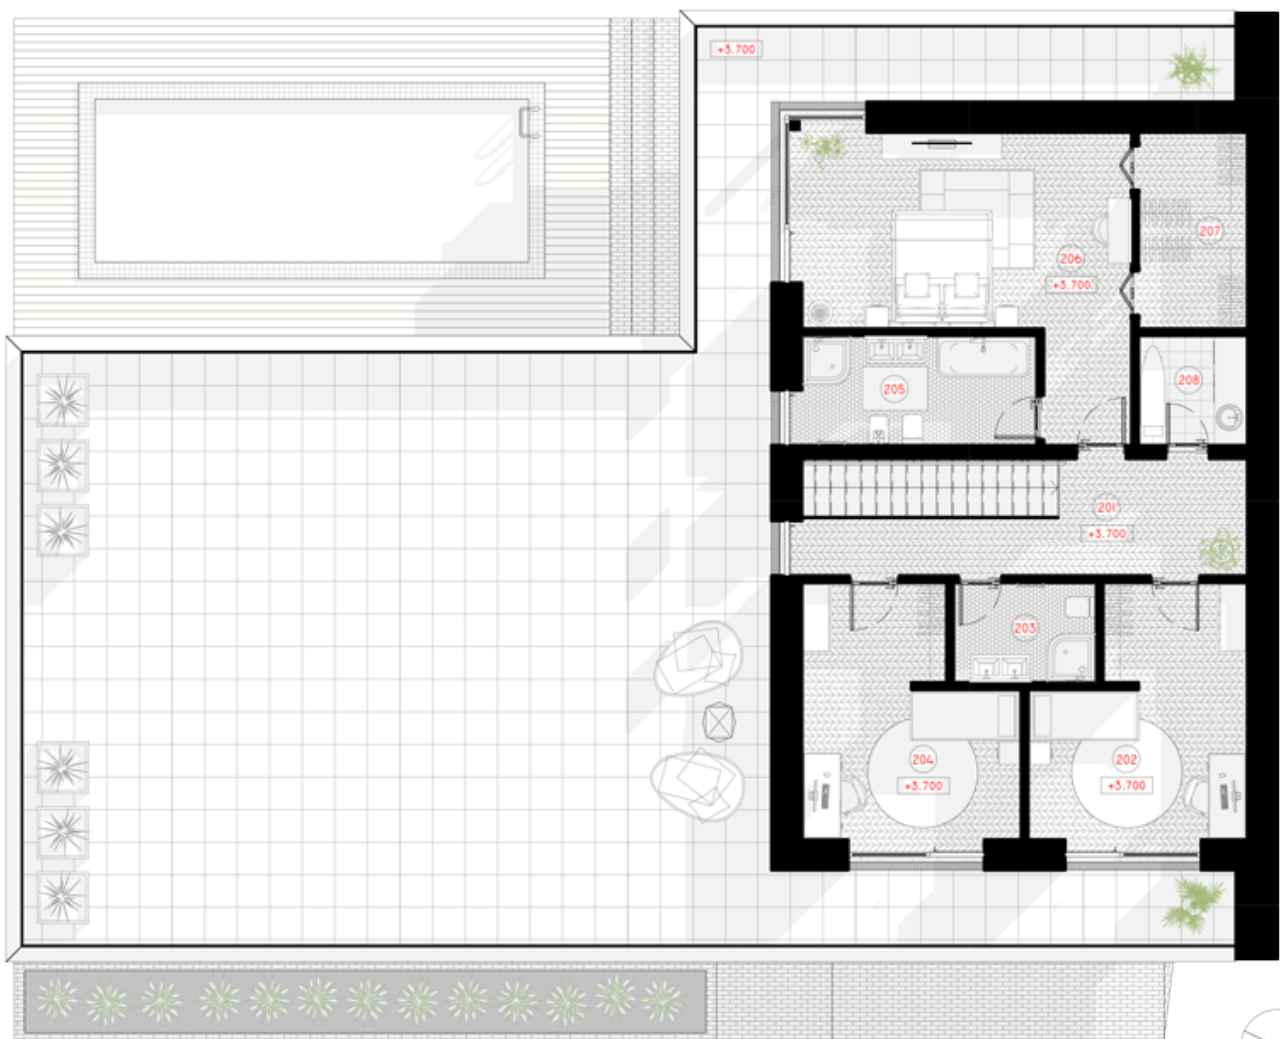

THE DREAM BOX

GYVENAMAS PLOTAS	118,34 m ²
BENDRAS PLOTAS	232,74 m ²
AUKŠTŲ SKAIČIUS	2
STOGO PASVIRIMAS	1.4 °
UŽSTATYMO PLOTAS	333.75 m ²
ILGIS	15.79 m
PLOTIS	22.21 m
AUKŠTIS	8.05 m

KAINA~~€ 2.928~~**€ 2.420**

1 AUKŠTAS

101 TAMBŪRAS	10.60 m ²
102 SVETAINĒ - VIRTUVĒ	60.73 m ²
103 SANMAZGAS	3.16 m ²
104 SANDĒLIUKAS	3.59 m ²
105 GARAŽAS	43.93 m ²
106 KATILINĒ	15.90 m ²

VISO:

137.91 m²

2 AUKŠTAS

201 HOLAS	12.61 m ²
202 VAIKO KAMBARYS	16.19 m ²
203 SANMAZGAS	4.77 m ²
204 VAIKO KAMBARYS	16.19 m ²
205 SANMAZGAS	8.64 m ²
206 TĖVŲ MIEGAMASIS	25.24 m ²
207 DRABUŽINĖ	7.20 m ²
208 SKALBYKLA	4.00 m ²
VISO:	94.83 m²
