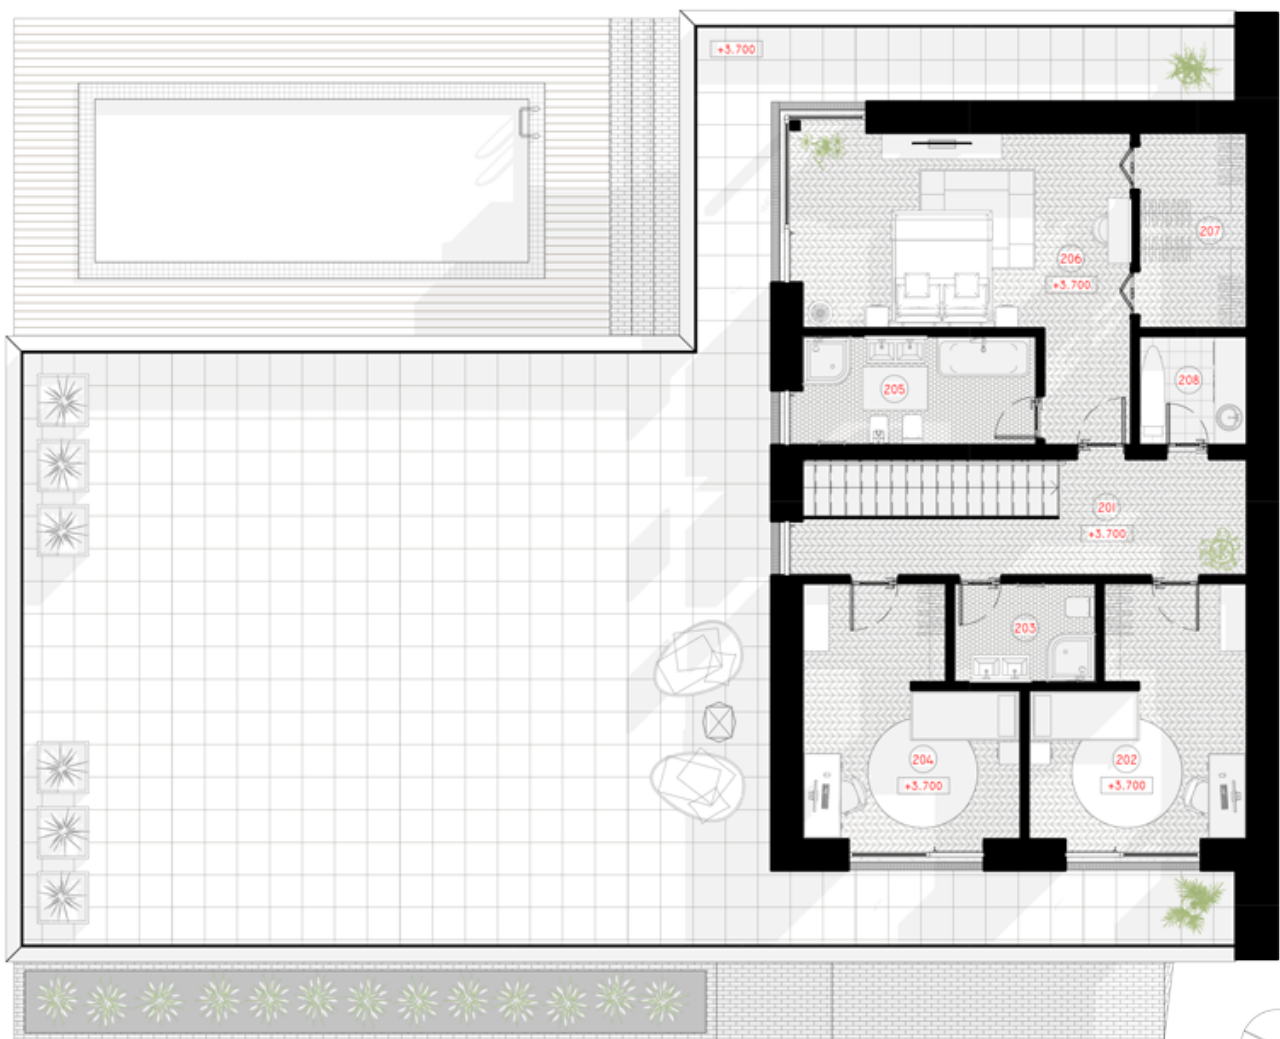

NPS

THE DREAM BOX

GYVENAMAS PLOTAS	118,34 m ²
BENDRAS PLOTAS	232,74 m ²
AUKŠTŲ SKAIČIUS	2
STOGO PASVIRIMAS	1.4 °
UŽSTATYMO PLOTAS	333.75 m ²
ILGIS	15.79 m
PLOTIS	22.21 m
AUKŠTIS	8.05 m

KAINA

~~€ 2.928~~

€ 2.420

1 AUKŠTAS

101 TAMBŪRAS	10.60 m ²
102 SVETAINĒ - VIRTUVĒ	60.73 m ²
103 SANMAZGAS	3.16 m ²
104 SANDĒLIUKAS	3.59 m ²
105 GARAŽAS	43.93 m ²
106 KATILINĒ	15.90 m ²

VISO:

137.91 m²

2 AUKŠTAS

201 HOLAS	12.61 m ²
202 VAIKO KAMBARYS	16.19 m ²
203 SANMAZGAS	4.77 m ²
204 VAIKO KAMBARYS	16.19 m ²
205 SANMAZGAS	8.64 m ²
206 TĖVŲ MIEGAMASIS	25.24 m ²
207 DRABUŽINĖ	7.20 m ²
208 SKALBYKLA	4.00 m ²
VISO:	94.83 m²
