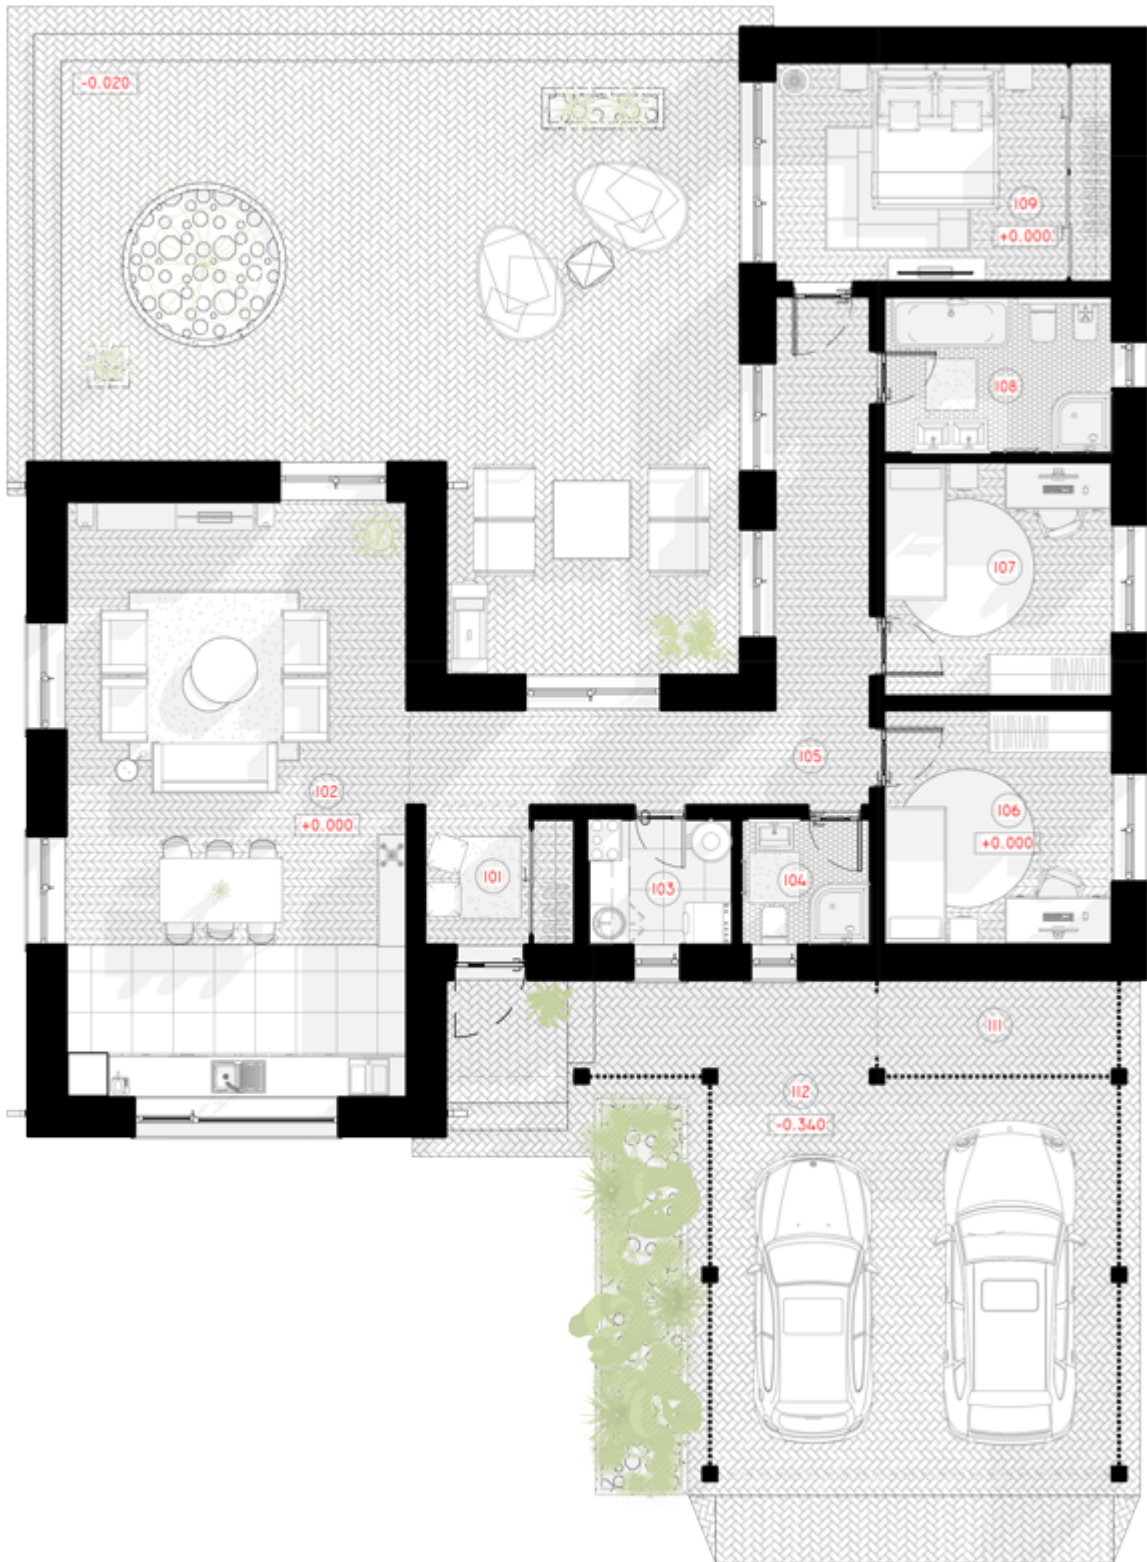

THE CUPCAKE CHEST

GYVENAMAS PLOTAS	83,01 m ²
BENDRAS PLOTAS	120,56 m ²
AUKŠTŲ SKAIČIUS	1
STOGO PASVIRIMAS	1.4/40 °
UŽSTATYMO PLOTAS	216.85 m ²
ILGIS	21.35 m
PLOTIS	16.43 m
AUKŠTIS	7.01 m

KAINA ~~€ 2.928~~ **€ 2.420**

1 AUKŠTAS

101 TAMBŪRAS	4.38 m ²
102 SVETAINĒ - VIRTUVĒ	43.86 m ²
103 KATILINĒ	3.92 m ²
104 SAN. MAZGAS	3.52 m ²
105 HOLAS - KORIDORIUS	17.99 m ²
106 VAIKO KAMBARYS	11.56 m ²
107 VAIKO KAMBARYS	11.56 m ²
108 SAN. MAZGAS	7.74 m ²
109 TĒVŪ MIEGAMASIS	16.04 m ²
111 SANDĒLIUKAS	5.04m ²
112 STOGINĒ	44.00 m ²
VISO:	169.60 m²