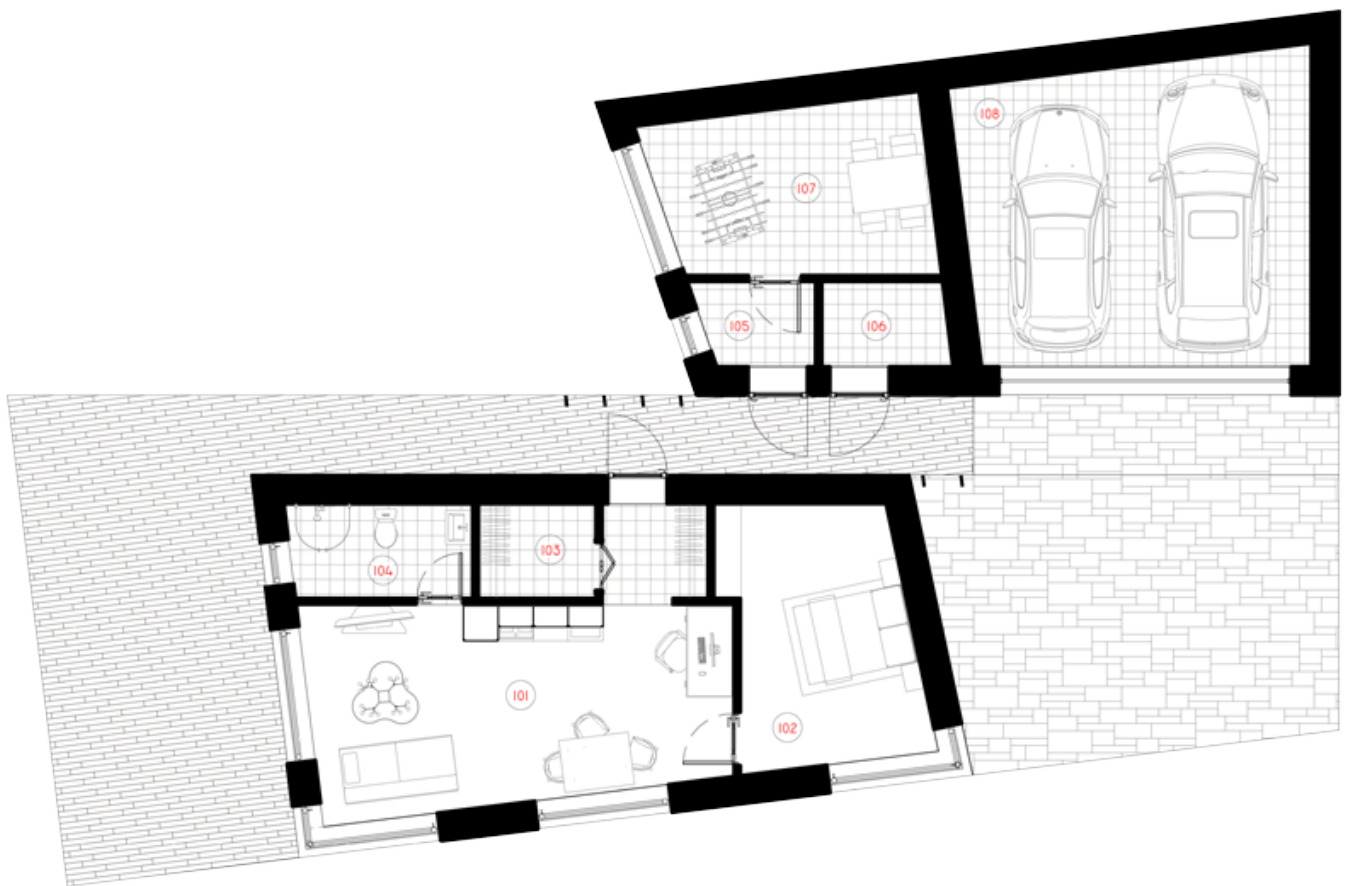

1 AUKŠTAS

101 VIRTUVĖ-SVETAINĖ	27,59 m ²
102 TĖVŲ MIEGAMASIS	13,85 m ²
103 DRABUŽINĖ	3,21 m ²
104 SAN. MAZGAS	5,00 m ²
105 TAMBŪRAS	2,79 m ²
106 SANDĒLIUKAS	3,10 m ²
107 LAISVALAIKIO ZONA	13,33m ²
108GARAŽAS	30,67 m ²

VISO:

99,55m²
