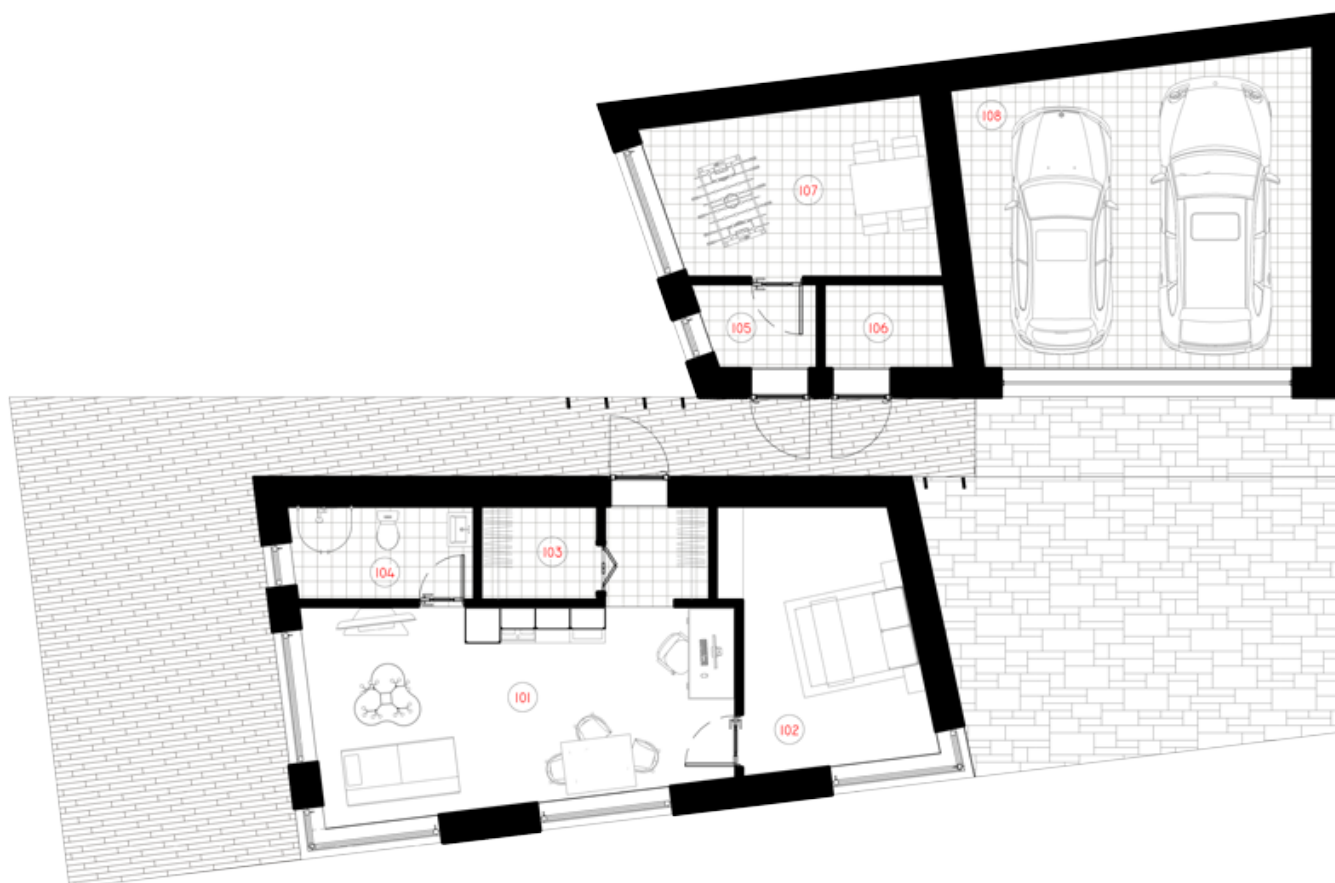

# 1 AUKŠTAS

101 VIRTUVĖ-SVETAINĖ	27,59 m <sup>2</sup>
102 TĖVŲ MIEGAMASIS	13,85 m <sup>2</sup>
103 DRABUŽINĖ	3,21 m <sup>2</sup>
104 SAN. MAZGAS	5,00 m <sup>2</sup>
105 TAMBŪRAS	2,79 m <sup>2</sup>
106 SANDĒLIUKAS	3,10 m <sup>2</sup>
107 LAISVALAIKIO ZONA	13,33m <sup>2</sup>
108GARAŽAS	30,67 m <sup>2</sup>