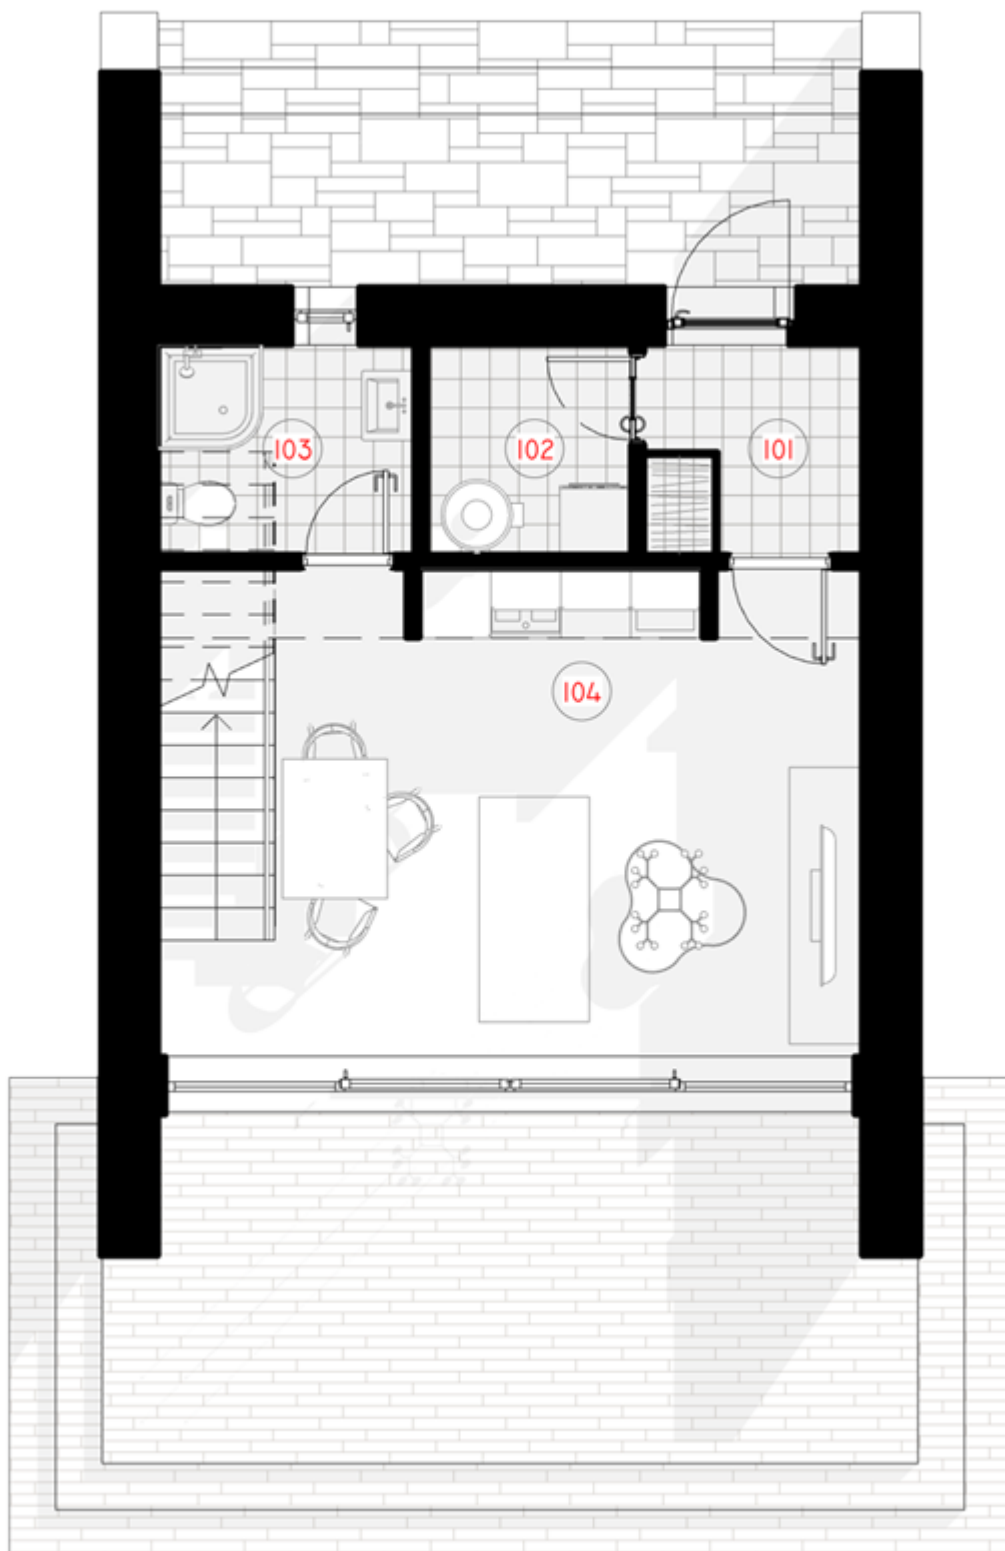

1 AUKŠTAS

101 TAMBŪRAS	3,37 m ²
102 PAGALBINĒ PATALPA	3,13 m ²
103 SANMAZGAS	3,96 m ²
104 VIRTUVĒ-SVETAINĒ	22,07 m ²
VISO:	32,52 m²

2 AUKŠTAS

201

MIEGAMASIS

16,52 m²

VISO:

16,52 m²
