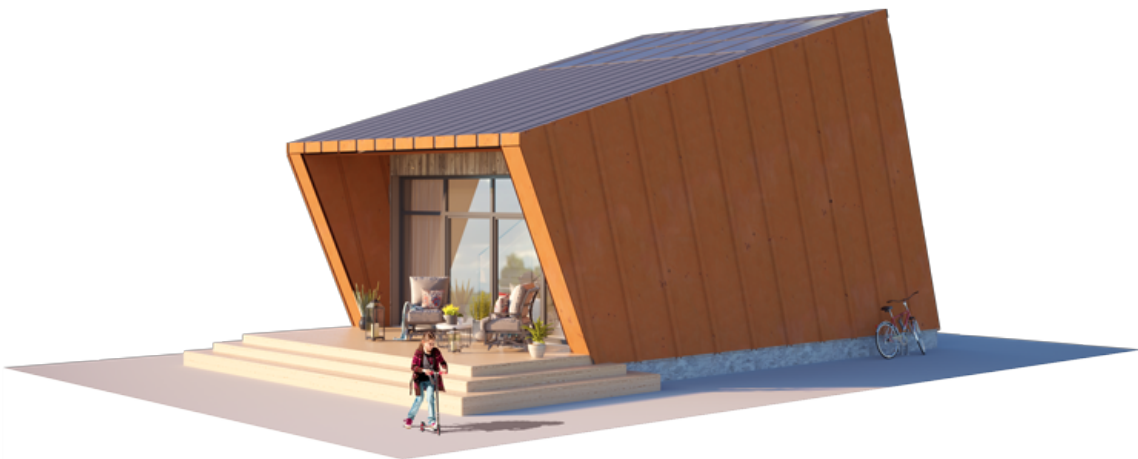

NPS

THE WILD WAVE LOFT

GYVENAMAS PLOTAS	38,58 m ²
BENDRAS PLOTAS	49,04 m ²
AUKŠTŲ SKAIČIUS	2
STOGO PASVIRIMAS	16 °
UŽSTATYMO PLOTAS	67,82 m ²
ILGIS	11,50 m
PLOTIS	7,05 m
AUKŠTIS	6,90 m

KAINA NUO

€ 12.500

PRIVALUMAI
THE WILD WAVE LOFT

Standartinis lofto tipo sprendimas – tai originali Wild Wave namo modelio interpretacija. Lengvo plieno karkaso technologija šiame lofto tipo name leido suderinti moderniojo urbanizmo dvasią, medžiagų ilgaamžiškumą, aplinką tausojančią architektūrą bei gamybos ir statybos tempus, neturinčius analogų rinkoje. Tiesa, šis lofto tipo namas nėra skirtas visiems. O tik tiems, kurie myli laisvę ir negali gyventi be jos. Wild Wave namo figūra reprezentuoja laisvę simbolizuojančią lūžtančią bangą, kuri nuplauna visus Jūsų vargus ir rūpesčius. Įprastos formos ir įprasti gyvenimai – ne Jums. Jūs esate tyrinėtojas. Jūs esate ieškotojas. Jūs esate svajotojas. Kalbėtojų apie laisvę yra daug. Wild Wave namai skirti tiems, kurie iš tiesų ja gyvena.

Wild Wave namo modelis lanksčiai pritaikomas 50m², 80m², 110m², 140m² gyvenamosioms erdvėms. Galima pasirinkti vieno aukšto ir dviejų aukštų (lofto tipo) namo sprendimus. Kaip ir kiti NP5 namai, Wild Wave modelio namas gali būti įsigijamas pasirenkant skirtingus apdailos bei įrengimo lygius. Galite įsigyti gyvenimui pilnai paruoštą namą (netgi su baldais) arba savo meilę laisvei įprasinti savarankiškai sukurtu namo interjeru.