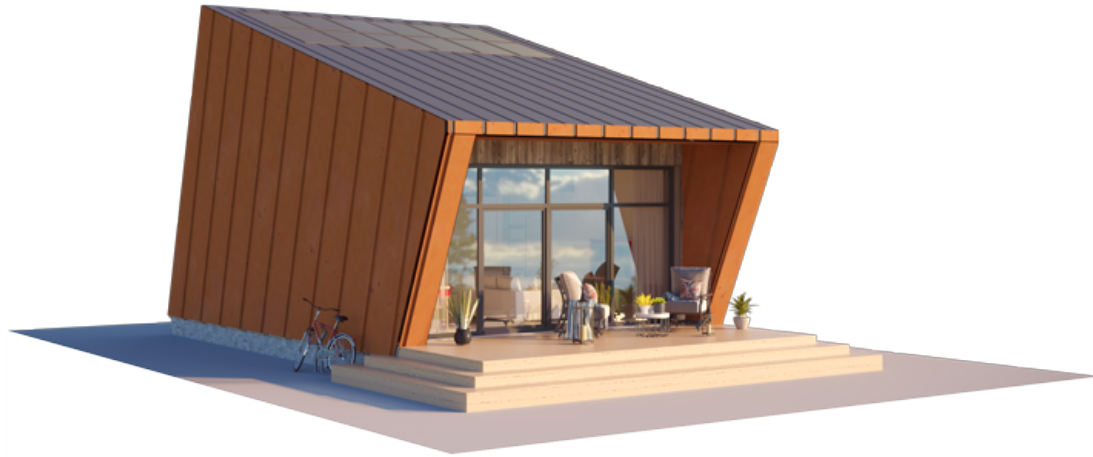

NPS

THE WILD WAVE LOFT

GYVENAMAS PLOTAS	38,58 m ²
BENDRAS PLOTAS	49,04 m ²
AUKŠTŲ SKAIČIUS	2
STOGO PASVIRIMAS	16 °
UŽSTATYMO PLOTAS	67,82 m ²
ILGIS	11,50 m
PLOTIS	7,05 m
AUKŠTIS	6,90 m

KAINA NUO

€ 12.500

PRIVALUMAI
THE WILD WAVE LOFT

Standartinis lofto tipo sprendimas – tai originali Wild Wave namo modelio interpretacija. Lengvo plieno karkaso technologija šiame lofto tipo name leido suderinti moderniojo urbanizmo dvasią, medžiagų ilgaamžiškumą, aplinką tausojančią architektūrą bei gamybos ir statybos tempus, neturinčius analogų rinkoje. Tiesa, šis lofto tipo namas nėra skirtas visiems. O tik tiems, kurie myli laisvę ir negali gyventi be jos. Wild Wave namo figūra reprezentuoja laisvę simbolizuojančią lūžtančią bangą, kuri nuplauna visus Jūsų vargus ir rūpesčius. Įprastos formos ir įprasti gyvenimai – ne Jums. Jūs esate tyrinėtojas. Jūs esate ieškotojas. Jūs esate svajotojas. Kalbėtojų apie laisvę yra daug. Wild Wave namai skirti tiems, kurie iš tiesų ja gyvena.

Wild Wave namo modelis lanksčiai pritaikomas 50m², 80m², 110m², 140m² gyvenamosioms erdvėms. Galima pasirinkti vieno aukšto ir dviejų aukštų (lofto tipo) namo sprendimus. Kaip ir kiti NP5 namai, Wild Wave modelio namas gali būti įsigijamas pasirenkant skirtingus apdailos bei įrengimo lygius. Galite įsigyti gyvenimui pilnai paruoštą namą (netgi su baldais) arba savo meilę laisvei įprasinti savarankiškai sukurtu namo interjeru.