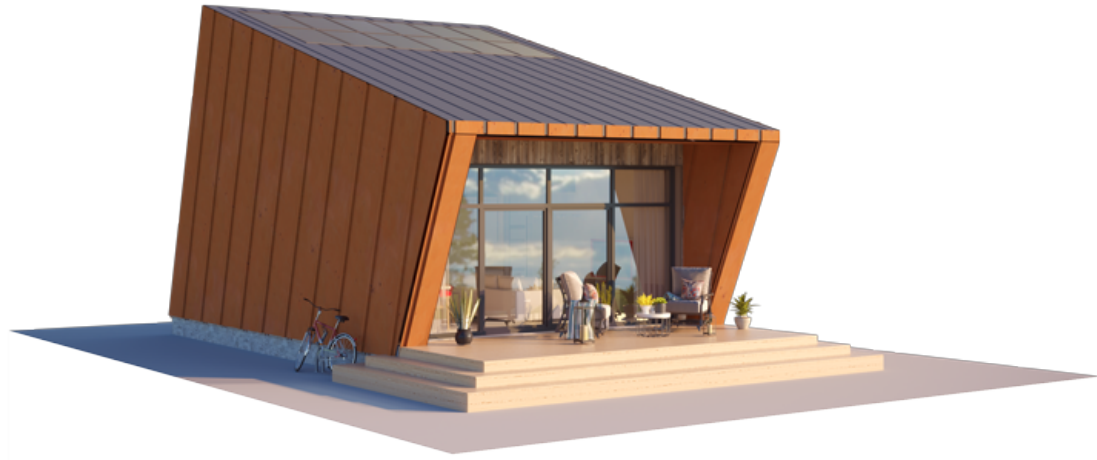

NPS

THE WILD WAVE LOFT

GYVENAMAS PLOTAS	38,58 m ²
BENDRAS PLOTAS	49,04 m ²
AUKŠTŲ SKAIČIUS	2
STOGO PASVIRIMAS	16 °
UŽSTATYMO PLOTAS	67,82 m ²
ILGIS	11,50 m
PLOTIS	7,05 m
AUKŠTIS	6,90 m

KAINA NUO

€ 12.500

PRIVALUMAI
THE WILD WAVE LOFT

Standartinis lofto tipo sprendimas – tai originali Wild Wave namo modelio interpretacija. Lengvo plieno karkaso technologija šiame lofto tipo name leido suderinti moderniojo urbanizmo dvasią, medžiagų ilgaamžiškumą, aplinką tausojančią architektūrą bei gamybos ir statybos tempus, neturinčius analogų rinkoje. Tiesa, šis lofto tipo namas nėra skirtas visiems. O tik tiems, kurie myli laisvę ir negali gyventi be jos. Wild Wave namo figūra reprezentuoja laisvę simbolizuojančią lūžtančią bangą, kuri nuplauna visus Jūsų vargus ir rūpesčius. Įprastos formos ir įprasti gyvenimai – ne Jums. Jūs esate tyrinėtojas. Jūs esate ieškotojas. Jūs esate svajotojas. Kalbėtojų apie laisvę yra daug. Wild Wave namai skirti tiems, kurie iš tiesų ja gyvena.

Wild Wave namo modelis lanksčiai pritaikomas 50m², 80m², 110m², 140m² gyvenamosioms erdvėms. Galima pasirinkti vieno aukšto ir dviejų aukštų (lofto tipo) namo sprendimus. Kaip ir kiti NP5 namai, Wild Wave modelio namas gali būti įsigijamas pasirenkant skirtingus apdailos bei įrengimo lygius. Galite įsigyti gyvenimui pilnai paruoštą namą (netgi su baldais) arba savo meilę laisvei įprasinti savarankiškai sukurtu namo interjeru.