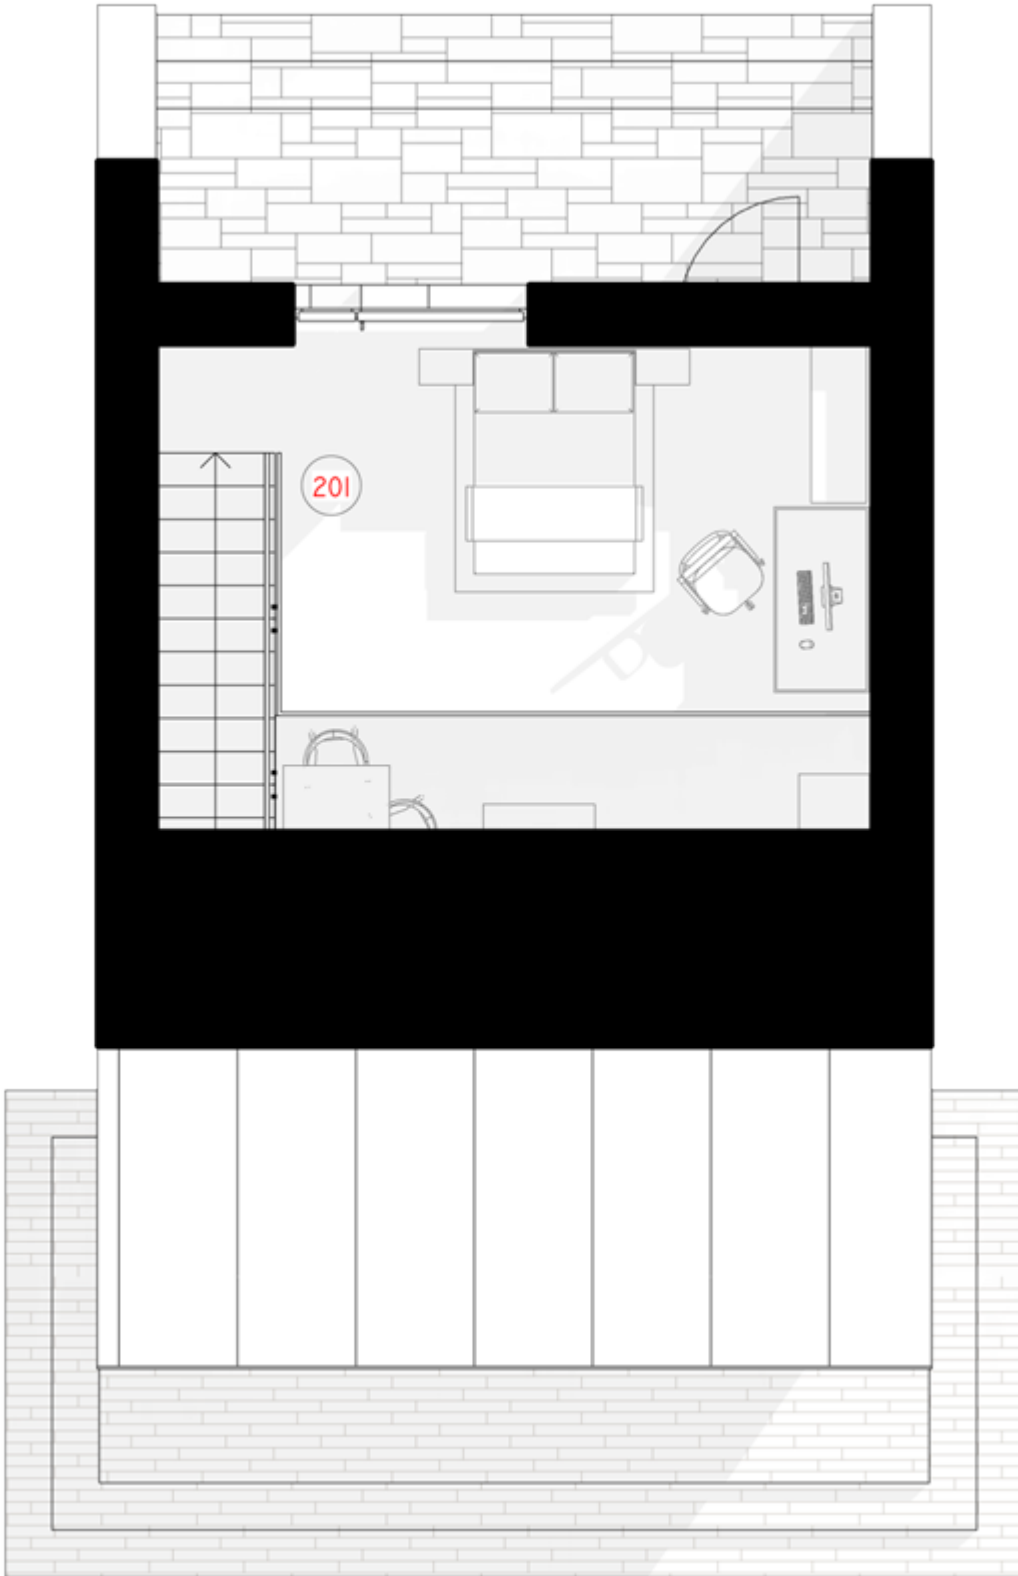

1 AUKŠTAS

101 TAMBŪRAS	3,37 m ²
--------------	---------------------

102 PAGALBINĒ PATALPA	3,13 m ²
-----------------------	---------------------

103 SANMAZGAS	3,96 m ²
---------------	---------------------

104 VIRTUVĒ-SVETAINĒ	22,07 m ²
----------------------	----------------------

VISO:	32,52 m ²
--------------	----------------------

2 AUKŠTAS

201

MIEGAMASIS

16,52 m²

VISO:

16,52 m²
