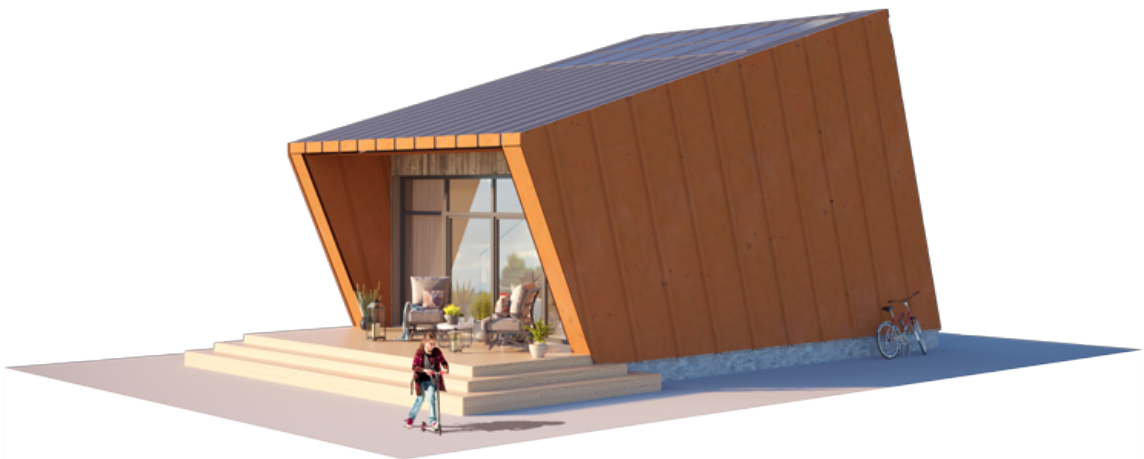

NPS

THE WILD WAVE LOFT

GYVENAMAS PLOTAS	38,58 m ²
BENDRAS PLOTAS	49,04 m ²
AUKŠTŲ SKAIČIUS	2
STOGO PASVIRIMAS	16 °
UŽSTATYMO PLOTAS	67,82 m ²
ILGIS	11,50 m
PLOTIS	7,05 m
AUKŠTIS	6,90 m

KAINA NUO

€ 12.500

PRIVALUMAI
THE WILD WAVE LOFT

Standartinis lofto tipo sprendimas – tai originali Wild Wave namo modelio interpretacija. Lengvo plieno karkaso technologija šiame lofto tipo name leido suderinti moderniojo urbanizmo dvasią, medžiagų ilgaamžiškumą, aplinką tausojančią architektūrą bei gamybos ir statybos tempus, neturinčius analogų rinkoje. Tiesa, šis lofto tipo namas nėra skirtas visiems. O tik tiems, kurie myli laisvę ir negali gyventi be jos. Wild Wave namo figūra reprezentuoja laisvę simbolizuojančią lūžtančią bangą, kuri nuplauna visus Jūsų vargus ir rūpesčius. Įprastos formos ir įprasti gyvenimai – ne Jums. Jūs esate tyrinėtojas. Jūs esate ieškotojas. Jūs esate svajotojas. Kalbėtojų apie laisvę yra daug. Wild Wave namai skirti tiems, kurie iš tiesų ja gyvena.

Wild Wave namo modelis lanksčiai pritaikomas 50m², 80m², 110m², 140m² gyvenamosioms erdvėms. Galima pasirinkti vieno aukšto ir dviejų aukštų (lofto tipo) namo sprendimus. Kaip ir kiti NP5 namai, Wild Wave modelio namas gali būti įsigijamas pasirenkant skirtingus apdailos bei įrengimo lygius. Galite įsigyti gyvenimui pilnai paruoštą namą (netgi su baldais) arba savo meilę laisvei įprasinti savarankiškai sukurtu namo interjeru.