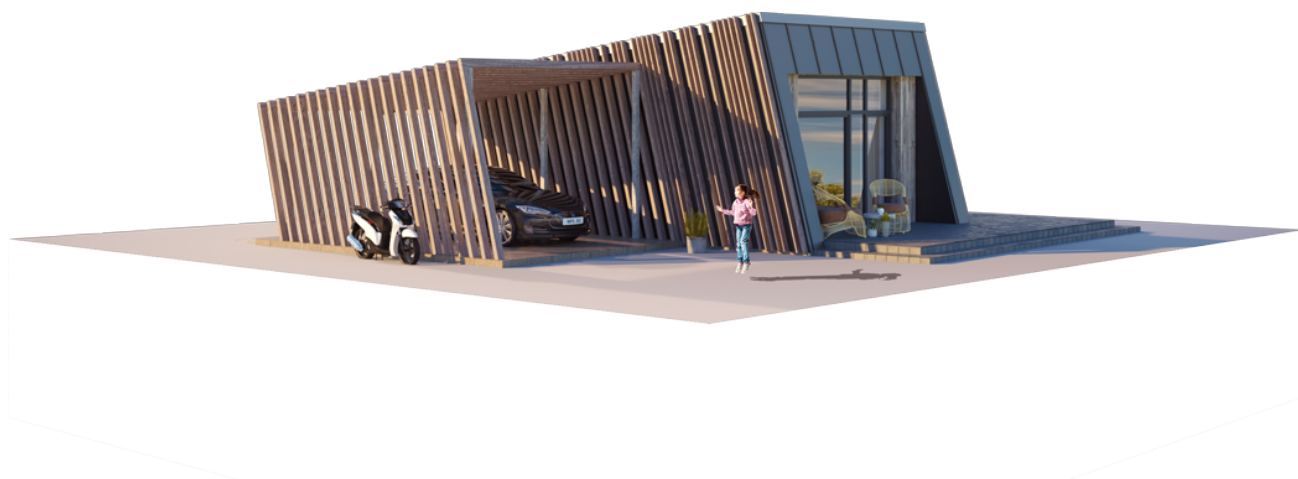

STANDART

SIENOS - LPPK	-

PERDANGA - LPPK	-

LAIPTAI - LPPK	-

STOGAS - LPPK	-

ŠILTINIMAS - DAUGIASLUOKSNĖS PLOKŠTĖS	-

LANGAI, IŠORINĖS DURYS - PVC	-

FASADŲ APDAILA	-

KAINA €34.500	

LPPK - lengvo plonasienio karkaso konstrukcija.

[kainą įeina detalūs surinkimo ir statybos brėžiniai.

Kainos nurodytos bestoginės ir be PVM.