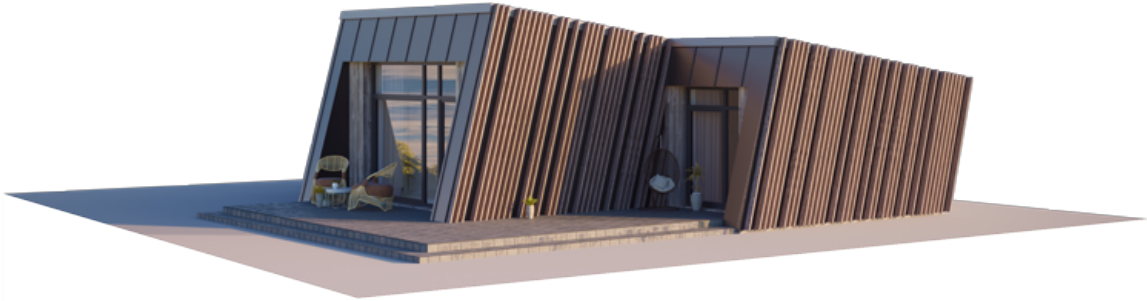

NFS

THE WILD WAVE EXTRA- SPACIOUS (WITH CARPORT)

GYVENAMAS PLOTAS	39,5 m ²
BENDRAS PLOTAS	50 m ²
AUKŠTŲ SKAIČIUS	1
STOGO PASVIRIMAS	8 °

KAINA NUO

€ 11.680

PRIVALUMAI

THE WILD WAVE ERDVUSIS SU STOGINE AUTOMOBILIUI

Neįprasta geometrinė Wild Wave namo forma reprezentuoja vidinės šoninės jėgos transformuotą kubą. Šios jėgos pagalba susiformavusi figūra reprezentuoja lūžtančią bangą, kuri nuplauna visus Jūsų vargus ir rūpesčius.

Kalbėtojų apie laisvę yra daug. Wild Wave namai skirti tiems, kurie iš tiesų ja gyvena.

Wild Wave namo modelis lanksčiai pritaikomas 50m², 80m², 110m², 140m² gyvenamosioms erdvėms. Galima pasirinkti vieno aukšto ir dviejų aukštų (lofto tipo) namo sprendimus. Kaip ir kiti NP5 namai, Wild Wave modelio namas gali būti įsigyjamas pasirenkant skirtingus apdailos bei įrengimo lygius. Galite įsigyti gyvenimui pilnai paruoštą namą (netgi su baldais) arba savo meilę laisvei įprasinti savarankiškai sukurtu namo interjeru.