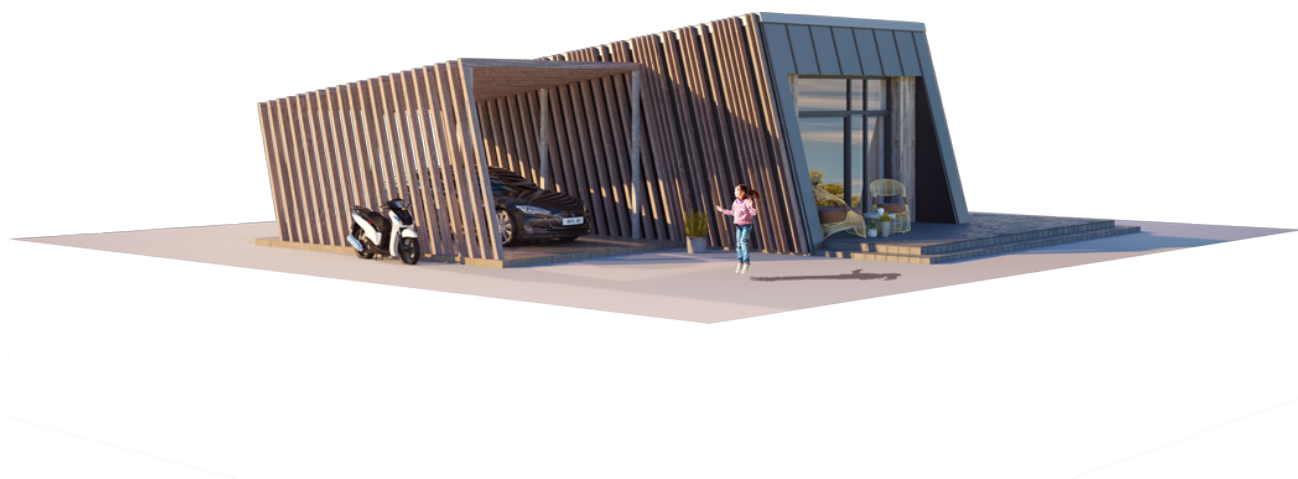

BASIC

SIENOS - LPPK

-

PERDANGA - LPPK

-

LAIPTAI - LPPK

-

STOGAS - LPPK

-

KAINA
€11.680

LPPK - lengvo plonasienio karkaso konstrukcija.

[kainą įeina detalūs surinkimo ir statybos brėžiniai.

Kainos nurodytos bestoginės ir be PVM.