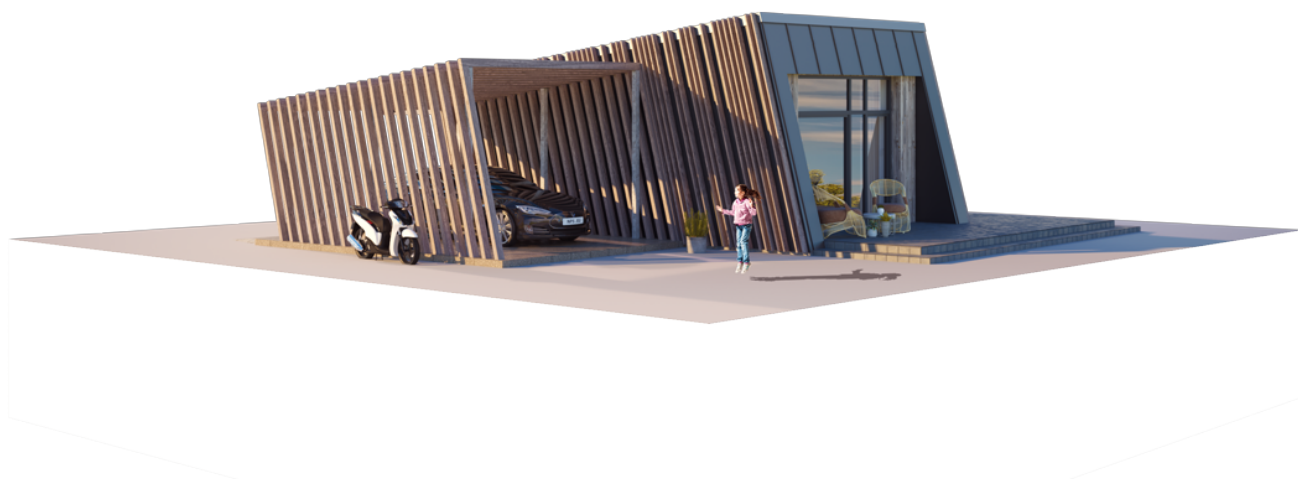

ECONOMIC

SIENOS - LPPK	-

PERDANGA - LPPK	-

STOGAS - LPPK	-

LAIPTAI - LPPK	-

ŠILTINIMAS - DAUGIASLUOKSNĖS PLOKŠTĖS	-

LANGAI, IŠORINĖS DURYS - PVC	-

KAINA €25.700	

LPPK - lengvo plonasienio karkaso konstrukcija.

[kainą įeina detalūs surinkimo ir statybos brėžiniai.

Kainos nurodytos bestoginės ir be PVM.