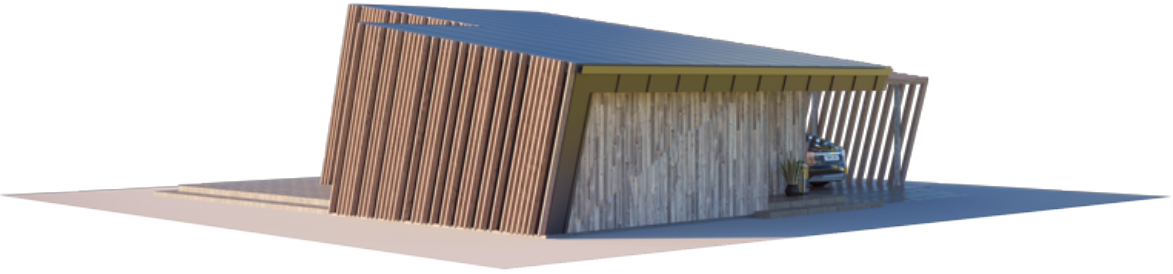

NFS

THE WILD WAVE EXTRA- SPACIOUS (WITH CARPORT)

GYVENAMAS PLOTAS	39,5 m ²
BENDRAS PLOTAS	50 m ²
AUKŠTŲ SKAIČIUS	1
STOGO PASVIRIMAS	8 °

KAINA NUO

€ 11.680

PRIVALUMAI

THE WILD WAVE ERDVUSIS SU STOGINE AUTOMOBILIUI

Neįprasta geometrinė Wild Wave namo forma reprezentuoja vidinės šoninės jėgos transformuotą kubą. Šios jėgos pagalba susiformavusi figūra reprezentuoja lūžtančią bangą, kuri nuplauna visus Jūsų vargus ir rūpesčius.

Kalbėtojų apie laisvę yra daug. Wild Wave namai skirti tiems, kurie iš tiesų ja gyvena.

Wild Wave namo modelis lanksčiai pritaikomas 50m², 80m², 110m², 140m² gyvenamosioms erdvėms. Galima pasirinkti vieno aukšto ir dviejų aukštų (lofto tipo) namo sprendimus. Kaip ir kiti NP5 namai, Wild Wave modelio namas gali būti įsigyjamas pasirenkant skirtingus apdailos bei įrengimo lygius. Galite įsigyti gyvenimui pilnai paruoštą namą (netgi su baldais) arba savo meilę laisvei įprasinti savarankiškai sukurtu namo interjeru.