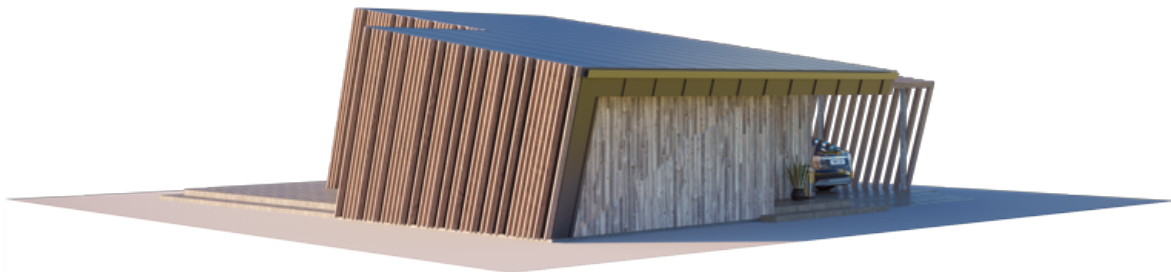

## **PRIVALUMAI**

THE WILD WAVE ERDVUSIS SU STOGINE AUTOMOBILIUI

Neįprasta geometrinė Wild Wave namo forma reprezentuoja vidinės šoninės jėgos transformuotą kubą. Šios jėgos pagalba susiformavusi figūra reprezentuoja lūžtančią bangą, kuri nuplauna visus Jūsų vargus ir rūpesčius.

**Kalbėtojų apie laisvę yra daug. Wild Wave namai skirti tiems, kurie iš tiesų ja gyvena.**

Wild Wave namo modelis lanksčiai pritaikomas 50m<sup>2</sup>, 80m<sup>2</sup>, 110m<sup>2</sup>, 140m<sup>2</sup> gyvenamosioms erdvėms. Galima pasirinkti vieno aukšto ir dviejų aukštų (lofto tipo) namo sprendimus. Kaip ir kiti NP5 namai, Wild Wave modelio namas gali būti įsigyjamas pasirenkant skirtingus apdailos bei įrengimo lygius. Galite įsigyti gyvenimui pilnai paruoštą namą (netgi su baldais) arba savo meilę laisvei įprasinti savarankiškai sukurtu namo interjeru.