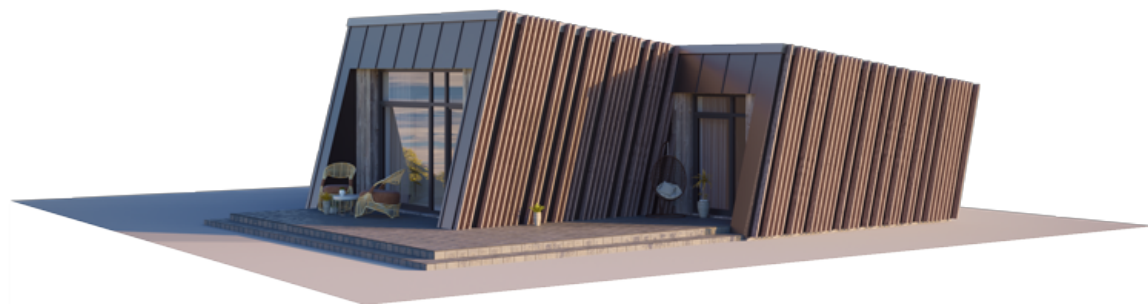

NPS

THE WILD WAVE EXTRA- SPACIOUS (WITH CARPORT)

GYVENAMAS PLOTAS	39,5 m ²
BENDRAS PLOTAS	50 m ²
AUKŠTŲ SKAIČIUS	1
STOGO PASVIRIMAS	8 °

KAINA NUO

€ 11.680

PRIVALUMAI

THE WILD WAVE ERDVUSIS SU STOGINE AUTOMOBILIUI

Neįprasta geometrinė Wild Wave namo forma reprezentuoja vidinės šoninės jėgos transformuotą kubą. Šios jėgos pagalba susiformavusi figūra reprezentuoja lūžtančią bangą, kuri nuplauna visus Jūsų vargus ir rūpesčius.

Kalbėtojų apie laisvę yra daug. Wild Wave namai skirti tiems, kurie iš tiesų ja gyvena.

Wild Wave namo modelis lanksčiai pritaikomas 50m², 80m², 110m², 140m² gyvenamosioms erdvėms. Galima pasirinkti vieno aukšto ir dviejų aukštų (lofto tipo) namo sprendimus. Kaip ir kiti NP5 namai, Wild Wave modelio namas gali būti įsigyjamas pasirenkant skirtingus apdailos bei įrengimo lygius. Galite įsigyti gyvenimui pilnai paruoštą namą (netgi su baldais) arba savo meilę laisvei įprasinti savarankiškai sukurtu namo interjeru.