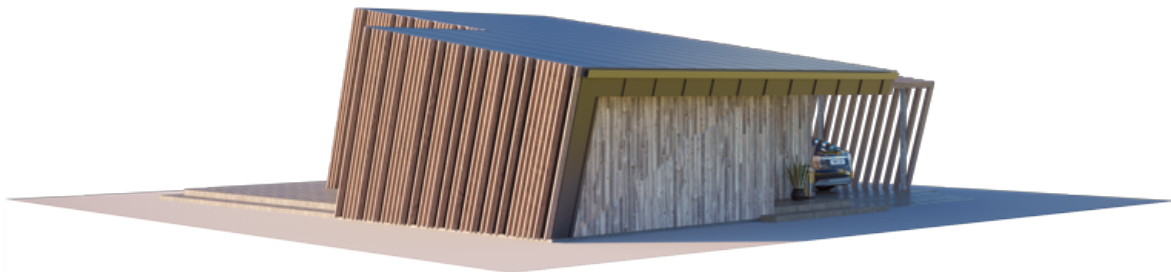

NPS

THE WILD WAVE EXTRA- SPACIOUS (WITH CARPORT)

GYVENAMAS PLOTAS	39,5 m ²
BENDRAS PLOTAS	50 m ²
AUKŠTŲ SKAIČIUS	1
STOGO PASVIRIMAS	8 °

KAINA NUO

€ 11.680

PRIVALUMAI

THE WILD WAVE ERDVUSIS SU STOGINE AUTOMOBILIUI

Neįprasta geometrinė Wild Wave namo forma reprezentuoja vidinės šoninės jėgos transformuotą kubą. Šios jėgos pagalba susiformavusi figūra reprezentuoja lūžtančią bangą, kuri nuplauna visus Jūsų vargus ir rūpesčius.

Kalbėtojų apie laisvę yra daug. Wild Wave namai skirti tiems, kurie iš tiesų ja gyvena.

Wild Wave namo modelis lanksčiai pritaikomas 50m², 80m², 110m², 140m² gyvenamosioms erdvėms. Galima pasirinkti vieno aukšto ir dviejų aukštų (lofto tipo) namo sprendimus. Kaip ir kiti NP5 namai, Wild Wave modelio namas gali būti įsigyjamas pasirenkant skirtingus apdailos bei įrengimo lygius. Galite įsigyti gyvenimui pilnai paruoštą namą (netgi su baldais) arba savo meilę laisvei įprasinti savarankiškai sukurtu namo interjeru.