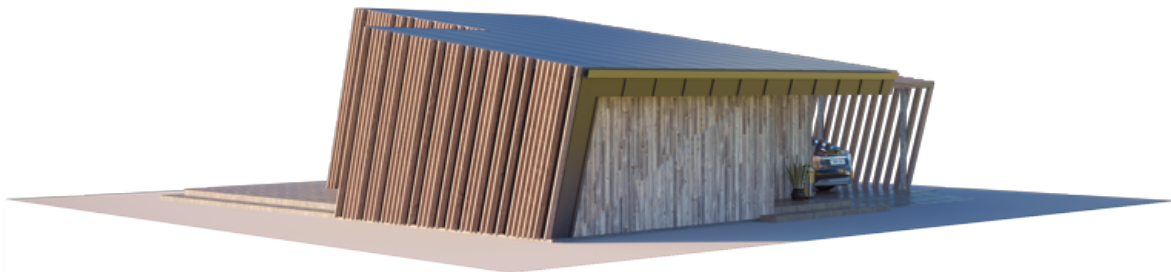

NFS

THE WILD WAVE EXTRA- SPACIOUS (WITH CARPORT)

GYVENAMAS PLOTAS	39,5 m ²
BENDRAS PLOTAS	50 m ²
AUKŠTŲ SKAIČIUS	1
STOGO PASVIRIMAS	8 °

KAINA NUO

€ 11.680

PRIVALUMAI

THE WILD WAVE ERDVUSIS SU STOGINE AUTOMOBILIUI

Neįprasta geometrinė Wild Wave namo forma reprezentuoja vidinės šoninės jėgos transformuotą kubą. Šios jėgos pagalba susiformavusi figūra reprezentuoja lūžtančią bangą, kuri nuplauna visus Jūsų vargus ir rūpesčius.

Kalbėtojų apie laisvę yra daug. Wild Wave namai skirti tiems, kurie iš tiesų ja gyvena.

Wild Wave namo modelis lanksčiai pritaikomas 50m², 80m², 110m², 140m² gyvenamosioms erdvėms. Galima pasirinkti vieno aukšto ir dviejų aukštų (lofto tipo) namo sprendimus. Kaip ir kiti NP5 namai, Wild Wave modelio namas gali būti įsigyjamas pasirenkant skirtingus apdailos bei įrengimo lygius. Galite įsigyti gyvenimui pilnai paruoštą namą (netgi su baldais) arba savo meilę laisvei įprasinti savarankiškai sukurtu namo interjeru.