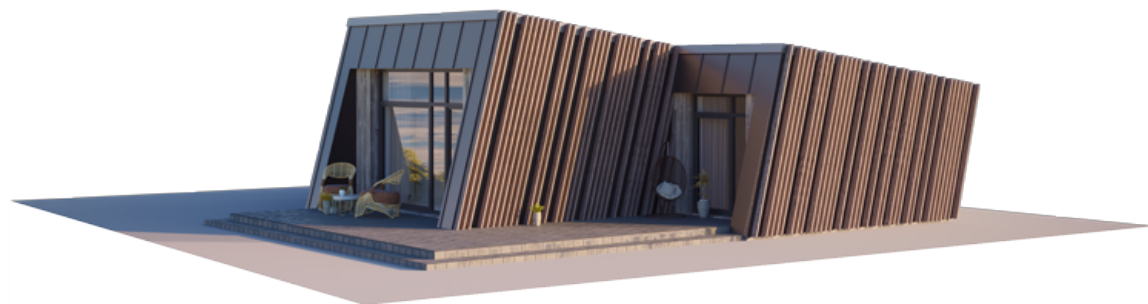

NFS

THE WILD WAVE EXTRA- SPACIOUS (WITH CARPORT)

GYVENAMAS PLOTAS	39,5 m ²
BENDRAS PLOTAS	50 m ²
AUKŠTŲ SKAIČIUS	1
STOGO PASVIRIMAS	8 °

KAINA NUO

€ 11.680

PRIVALUMAI

THE WILD WAVE ERDVUSIS SU STOGINE AUTOMOBILIUI

Neįprasta geometrinė Wild Wave namo forma reprezentuoja vidinės šoninės jėgos transformuotą kubą. Šios jėgos pagalba susiformavusi figūra reprezentuoja lūžtančią bangą, kuri nuplauna visus Jūsų vargus ir rūpesčius.

Kalbėtojų apie laisvę yra daug. Wild Wave namai skirti tiems, kurie iš tiesų ja gyvena.

Wild Wave namo modelis lanksčiai pritaikomas 50m², 80m², 110m², 140m² gyvenamosioms erdvėms. Galima pasirinkti vieno aukšto ir dviejų aukštų (lofto tipo) namo sprendimus. Kaip ir kiti NP5 namai, Wild Wave modelio namas gali būti įsigyjamas pasirenkant skirtingus apdailos bei įrengimo lygius. Galite įsigyti gyvenimui pilnai paruoštą namą (netgi su baldais) arba savo meilę laisvei įprasinti savarankiškai sukurtu namo interjeru.