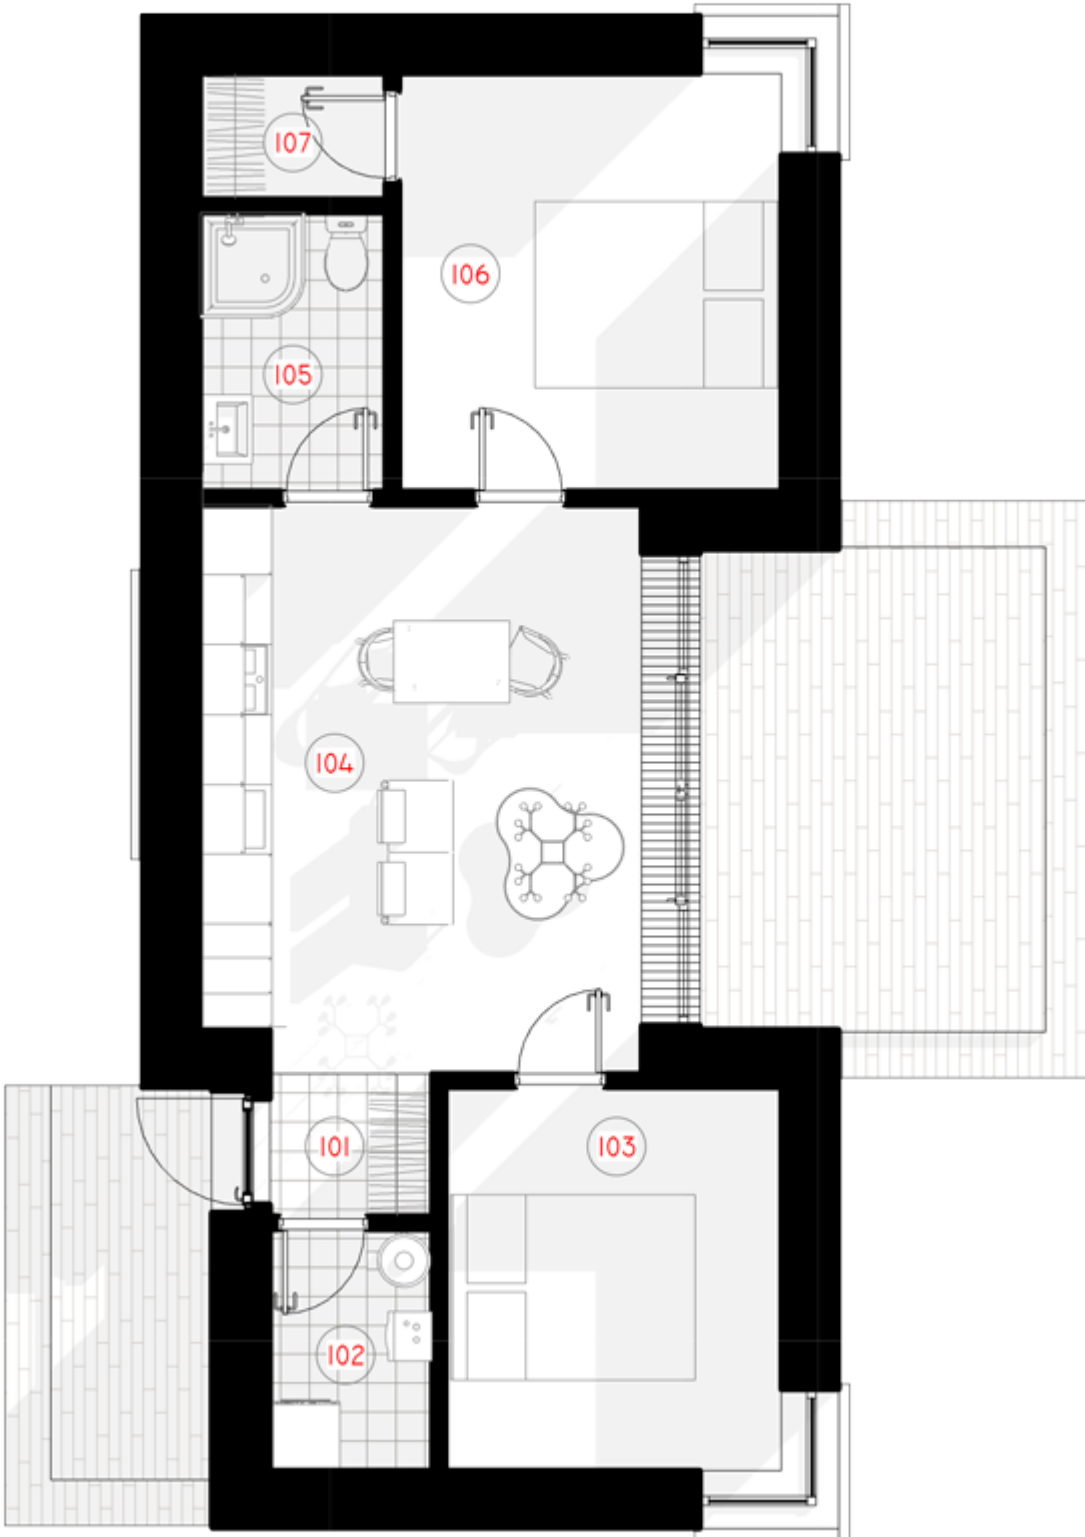

1 AUKŠTAS

101 TAMBŪRAS	1,71 m ²
102 PAGALBINĒ PATALPA	2,91 m ²
103 MIEGAMASIS	9,50 m ²
104 VIRTUVĒ-SVETAINĒ	18,35m ²
105 SAN. MAZGAS	3,84 m ²
106 MIEGAMASIS	11,81 m ²
107 DRABUŽINĒ	1,73 m ²
VISO:	49,85 m²