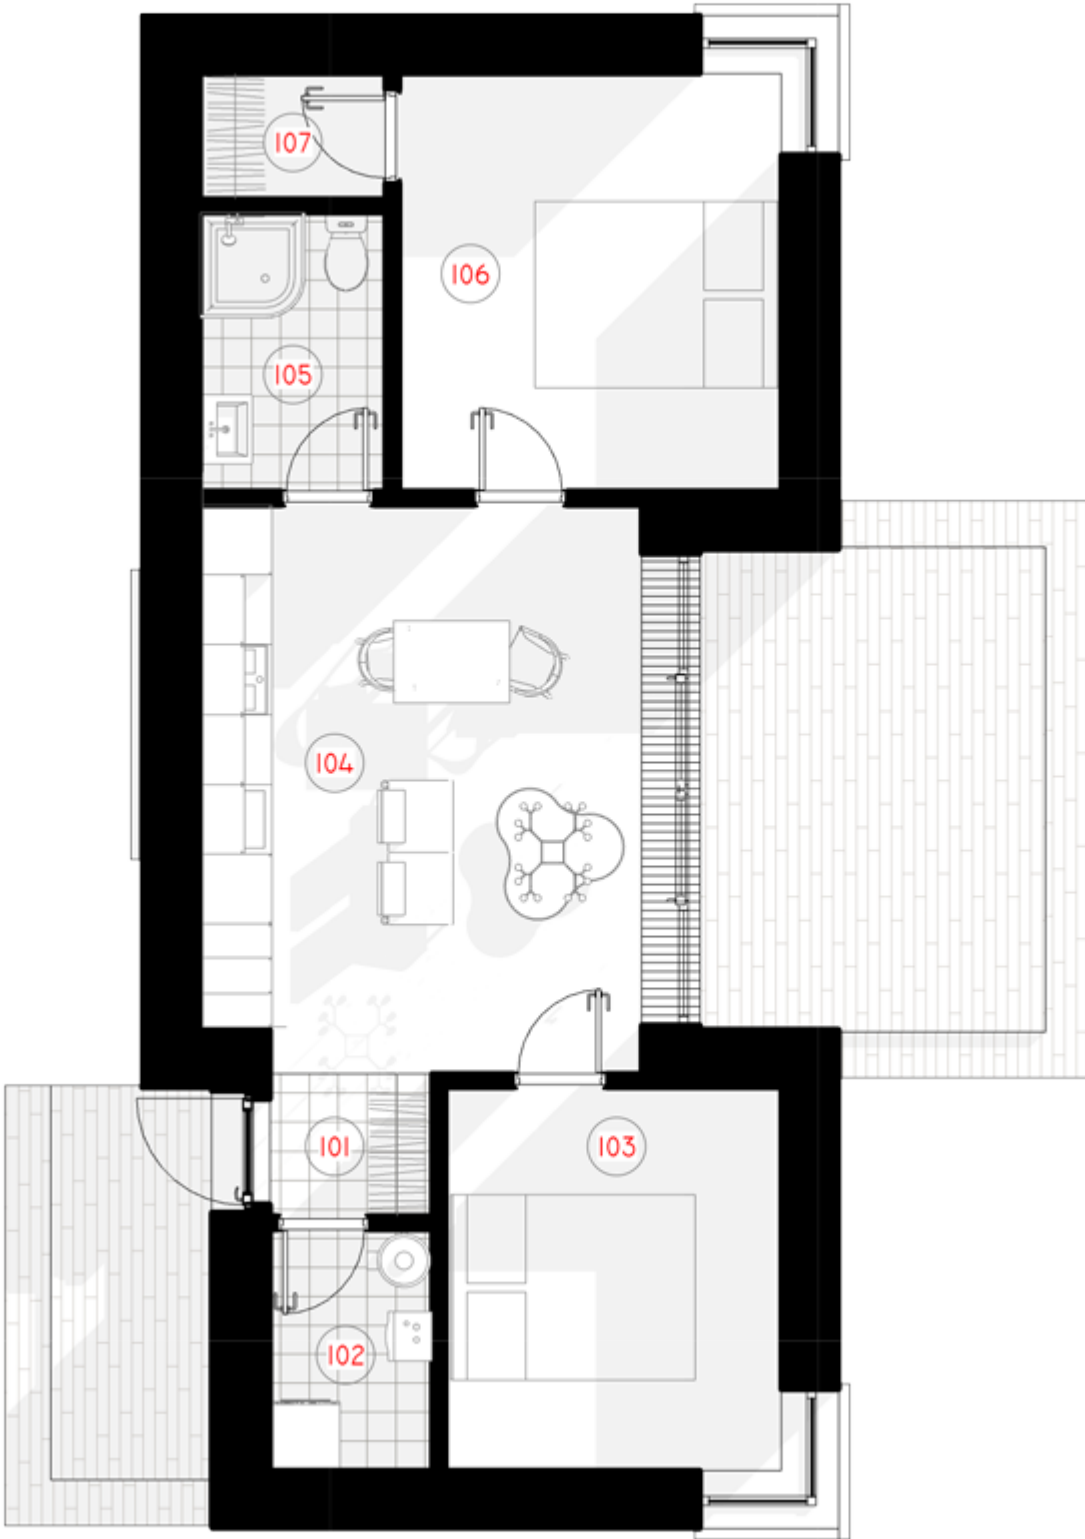

1 AUKŠTAS

101 TAMBŪRAS	1,71 m ²
102 PAGALBINĒ PATALPA	2,91 m ²
103 MIEGAMASIS	9,50 m ²
104 VIRTUVĒ-SVETAINĒ	18,35m ²
105 SAN. MAZGAS	3,84 m ²
106 MIEGAMASIS	11,81 m ²
107 DRABUŽINĒ	1,73 m ²
VISO:	49,85 m²
