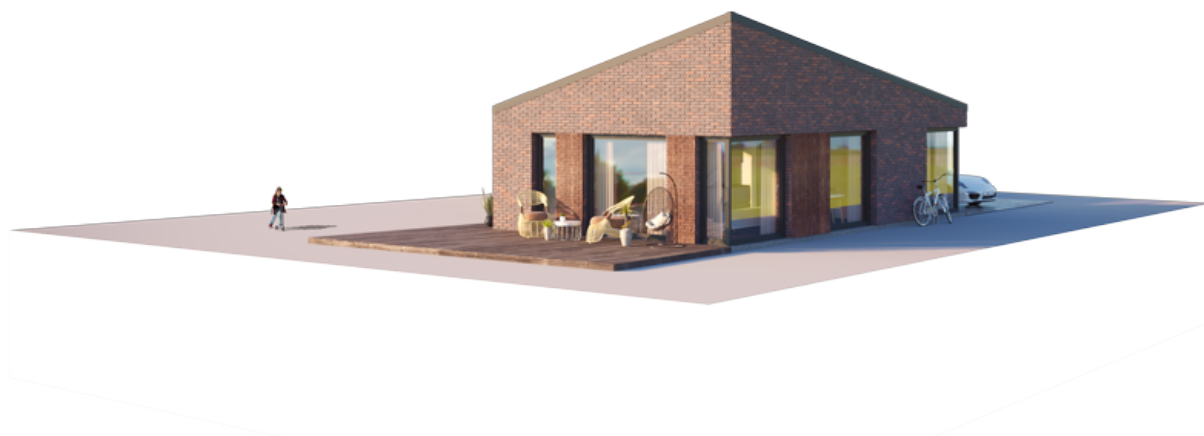

lygius. Galite įsigyti gyvenimui jau paruoštą namą (netgi su baldais) arba susikurti magišką interjerą savarankiškai.