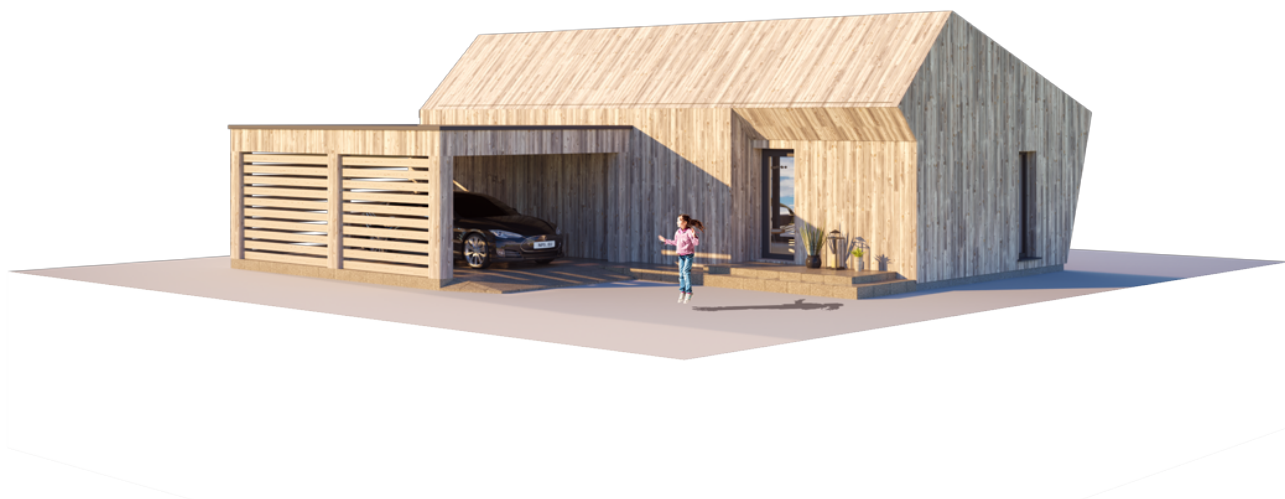

BASIC

SIENOS - LPPK

-

PERDANGA - LPPK

-

LAIPTAI - LPPK

-

STOGAS - LPPK

-

KAINA
€11.680

LPPK - lengvo plonasienio karkaso konstrukcija.

[kainą įeina detalūs surinkimo ir statybos brėžiniai.

Kainos nurodytos bestoginės ir be PVM.