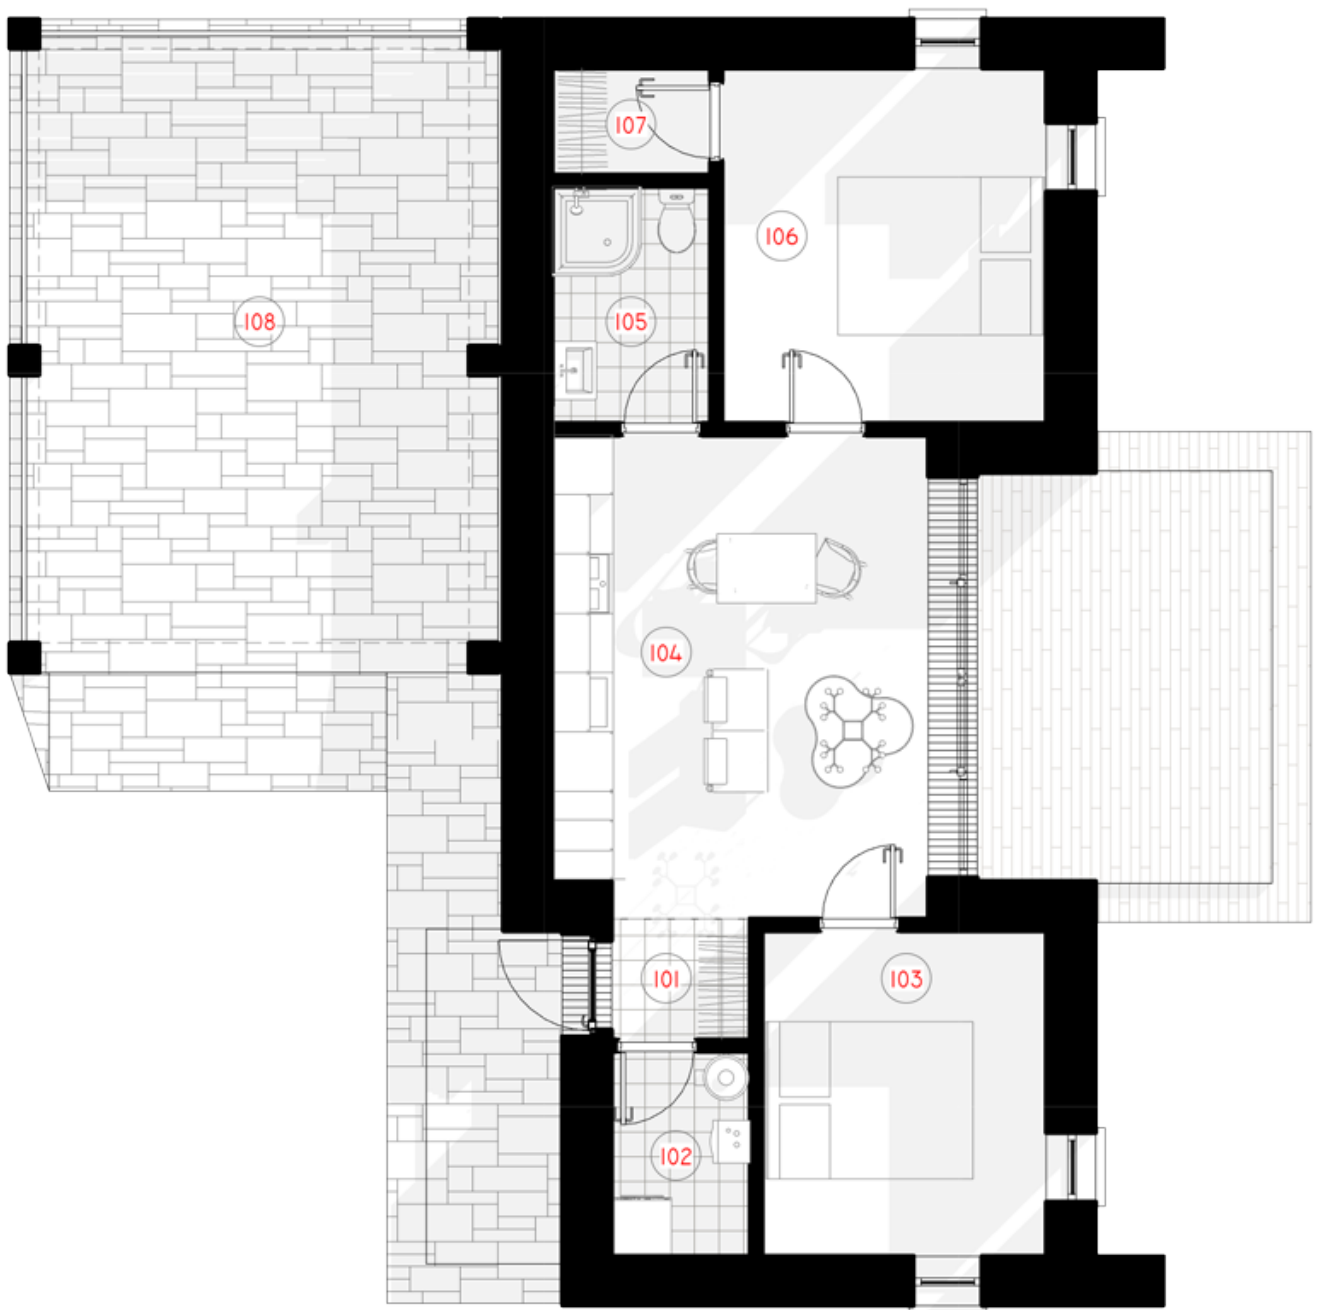

1 AUKŠTAS

101 TAMBŪRAS	1,71 m²
102 PAGALBINĒ PATALPA	2,91 m²
103 MIEGAMASIS	9,50 m²