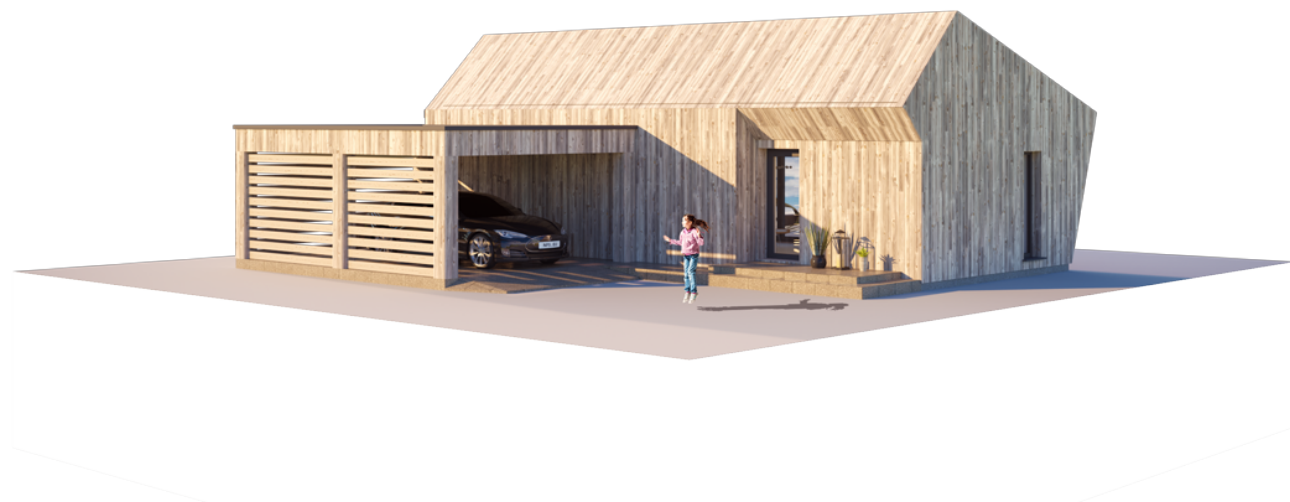

ECONOMIC

SIENOS - LPPK	-

PERDANGA - LPPK	-

STOGAS - LPPK	-

LAIPTAI - LPPK	-

ŠILTINIMAS - DAUGIASLUOKSNĖS PLOKŠTĖS	-

LANGAI, IŠORINĖS DURYS - PVC	-

KAINA
€25.700

LPPK - lengvo plonasienio karkaso konstrukcija.

[kainą įeina detalūs surinkimo ir statybos brėžiniai.

Kainos nurodytos bestoginės ir be PVM.