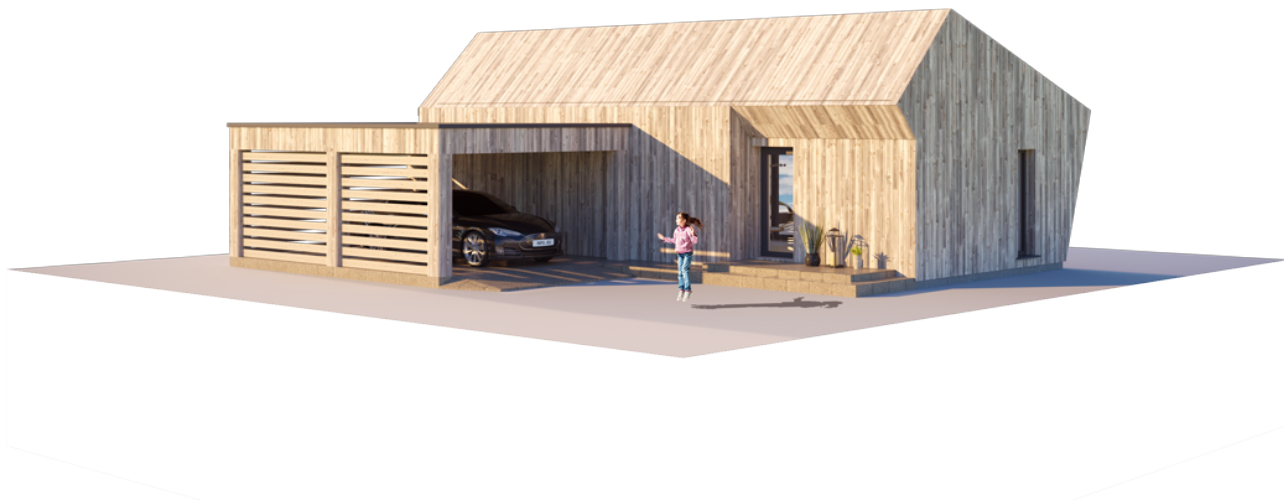

STANDART

SIENOS - LPPK	-

PERDANGA - LPPK	-

LAIPTAI - LPPK	-

STOGAS - LPPK	-

ŠILTINIMAS - DAUGIASLUOKSNĖS PLOKŠTĖS	-

LANGAI, IŠORINĖS DURYS - PVC	-

FASADŲ APDAILA	-

KAINA	
€34.500	

LPPK - lengvo plonasienio karkaso konstrukcija.

[kainą įeina detalūs surinkimo ir statybos brėžiniai.

Kainos nurodytos bestoginės ir be PVM.