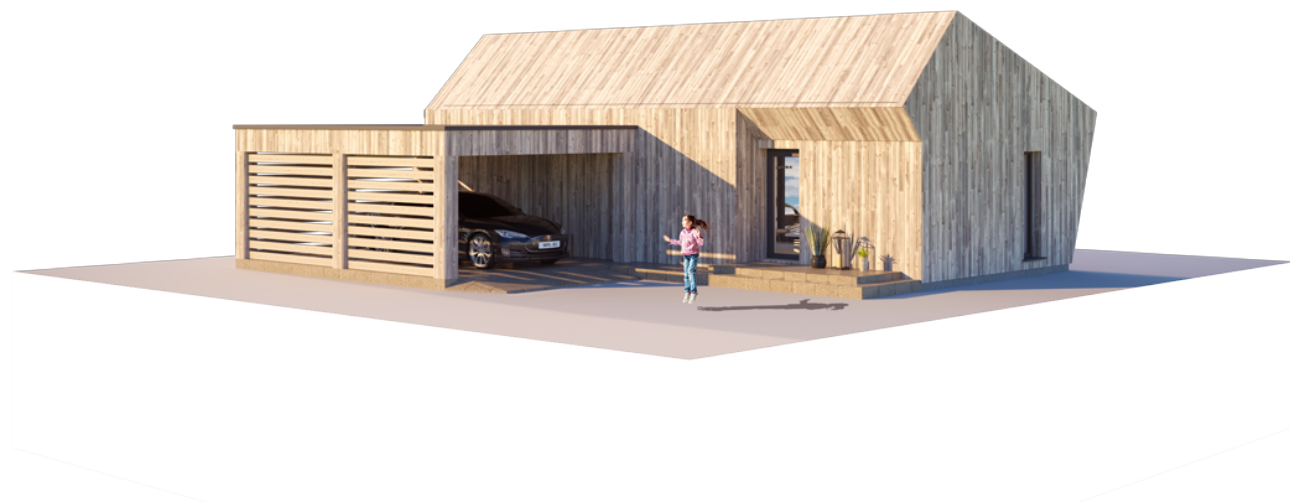

BASIC

SIENOS - LPPK

-

PERDANGA - LPPK

-

LAIPTAI - LPPK

-

STOGAS - LPPK

-

KAINA
€11.680

LPPK - lengvo plonasienio karkaso konstrukcija.

[kainą įeina detalūs surinkimo ir statybos brėžiniai.

Kainos nurodytos bestoginės ir be PVM.