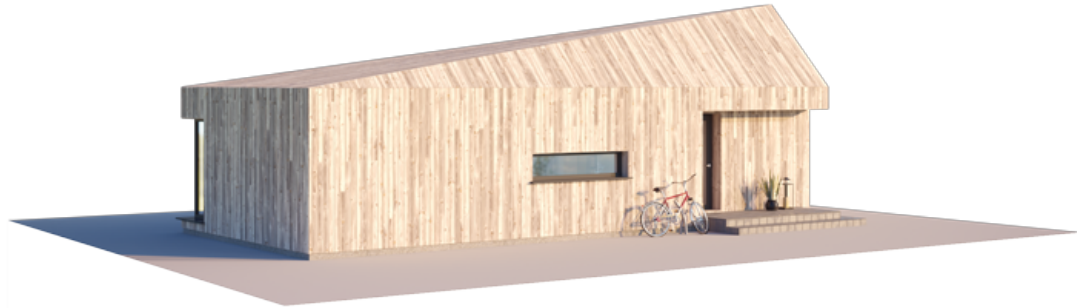

# THE SUNBEAM SPECTACLE ORIGINAL

---

GYVENAMAS PLOTAS	39,67 m <sup>2</sup>
BENDRAS PLOTAS	49,85 m <sup>2</sup>
AUKŠTŲ SKAIČIUS	1
STOGO PASVIRIMAS	9; 25; 47 °
UŽSTATYMO PLOTAS	78.18 m <sup>2</sup>
ILGIS	6.00 m
PLOTIS	13.05 m
AUKŠTIS	5.00 m

---

KAINA NUO

€ 11.680

**PRIVALUMAI**  
THE SUNBEAM SPECTACLE ORIGINAL

Standartinis sprendimas – tai originali Sunbeam Spectacle namo modelio interpretacija. Lengvo plieno karkaso technologija šiame lofto tipo name leido suderinti moderniojo urbanizmo dvasią, atipines formas, medžiagų ilgaamžiškumą, aplinką tausojančią architektūrą bei gamybos ir statybos tempus, neturinčius analogų rinkoje.

Šio būsimą Jūsų namo eksterjero idėją pasufleravo saulė ir rytmetiniai jos spindulių spektakliai, kuriuos įkūnija iš vieno taško žemyn slenkančios stogo linijos. Jūs esate šiuolaikinio pasaulio magai, savo gyvenimo sėkmę pasiekiantys neįmanomus dalykus paversdami įmanomais. Sunbeam Spectacle loftą sukūrėme būtent tokio mąstymo žmonėms. Nes Jūs matote tai, ko nemato kiti.

Sunbeam Spectacle namo modelis pritaikomas 50m<sup>2</sup>, 80m<sup>2</sup>, 110m<sup>2</sup>, 140m<sup>2</sup> gyvenamosioms erdvėms. Galima pasirinkti vieno aukšto ir dviejų aukštų (lofto tipo) namo sprendimus. Kaip ir kiti NP5 namai, Sunbeam Spectacle modelio namai gali būti įsigijami pasirenkant skirtingus apdailos bei įrengimo lygius. Galite įsigyti gyvenimui jau paruoštą namą (netgi su baldais) arba susikurti magišką interjerą savarankiškai.