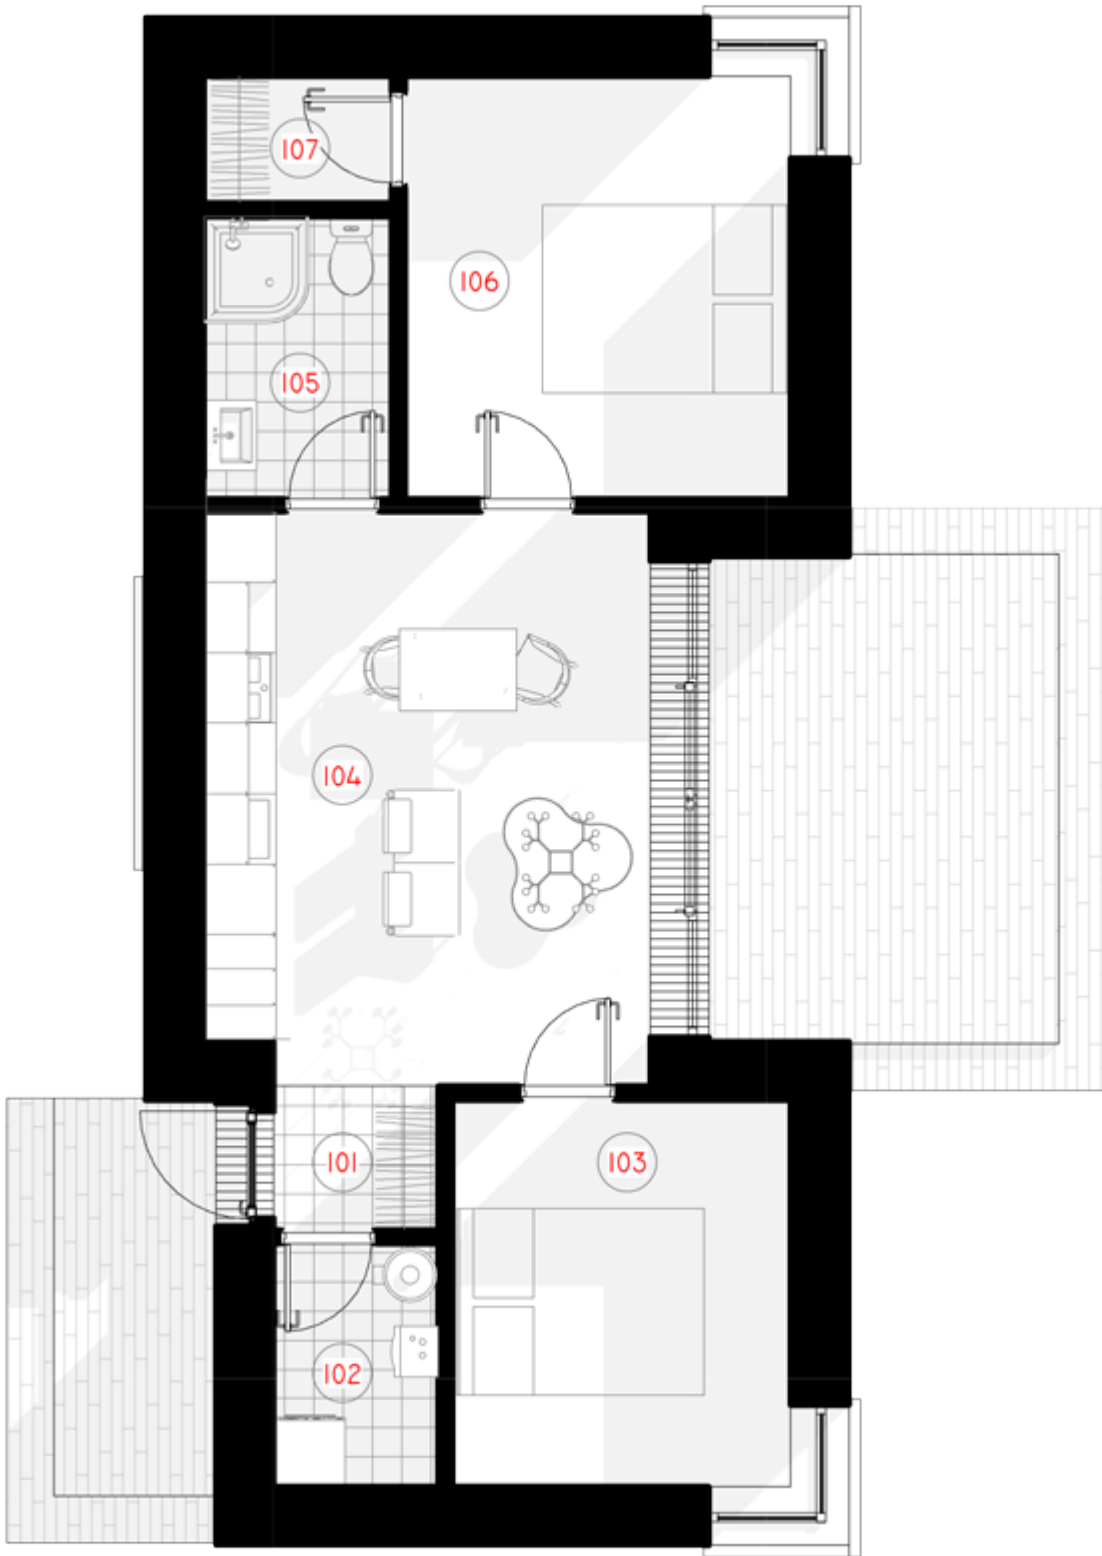

NPS

THE SUNBEAM SPECTACLE ORIGINAL

GYVENAMAS PLOTAS	39,67 m ²
BENDRAS PLOTAS	49,85 m ²
AUKŠTŲ SKAIČIUS	1
STOGO PASVIRIMAS	9; 25; 47 °
UŽSTATYMO PLOTAS	78.18 m ²
ILGIS	6.00 m
PLOTIS	13.05 m
AUKŠTIS	5.00 m

Šio būsimą Jūsų namo eksterjero idėją pasufleravo saulė ir rytmetiniai jos spindulių spektakliai, kuriuos įkūnija iš vieno taško žemyn slenkančios stogo linijos. Jūs esate šiuolaikinio pasaulio magai, savo gyvenimo sėkmę pasiekiantys neįmanomus dalykus paversdami įmanomais. Sunbeam Spectacle loftą sukūrėme būtent tokio mąstymo žmonėms. Nes Jūs matote tai, ko nemato kiti.

Sukūrėme namus šių dienų magams. Ir pavadino juos saulės „spindulių spektakliu“.

Sunbeam Spectacle namo modelis pritaikomas 50m², 80m², 110m², 140m² gyvenamosioms erdvėms. Galima pasirinkti vieno aukšto ir dviejų aukštų (lofto tipo) namo sprendimus. Kaip ir kiti NP5 namai, Sunbeam Spectacle modelio namai gali būti įsigijami pasirenkant skirtingus apdailos bei įrengimo lygius. Galite įsigyti gyvenimui jau paruoštą namą (netgi su baldais) arba susikurti magišką interjerą savarankiškai.

1 AUKŠTAS

101 TAMBŪRAS	1,71 m ²
102 PAGALBINĒ PATALPA	2,91 m ²
103 MIEGAMASIS	9,50 m ²
104 VIRTUVĒ-SVETAINĒ	18,35m ²
105 SAN. MAZGAS	3,84 m ²
106 MIEGAMASIS	11,81 m ²
107 DRABUŽINĒ	1,73 m ²
VISO:	49,85 m²
