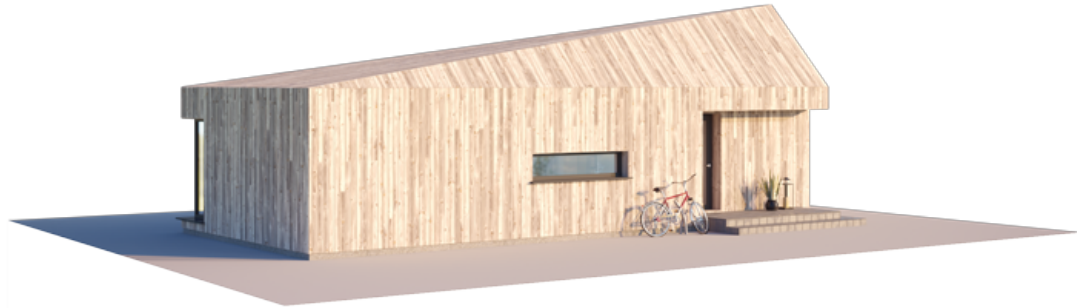

NPS

THE SUNBEAM SPECTACLE ORIGINAL

GYVENAMAS PLOTAS	39,67 m ²
BENDRAS PLOTAS	49,85 m ²
AUKŠTŲ SKAIČIUS	1
STOGO PASVIRIMAS	9; 25; 47 °
UŽSTATYMO PLOTAS	78.18 m ²
ILGIS	6.00 m
PLOTIS	13.05 m
AUKŠTIS	5.00 m

KAINA NUO

€ 11.680

PRIVALUMAI

THE SUNBEAM SPECTACLE ORIGINAL

Standartinis sprendimas – tai originali Sunbeam Spectacle namo modelio interpretacija. Lengvo plieno karkaso technologija šiame lofto tipo name leido suderinti moderniojo urbanizmo dvasią, atipines formas, medžiagų ilgaamžiškumą, aplinką tausojančią architektūrą bei gamybos ir statybos tempus, neturinčius analogų rinkoje.

Šio būsimą Jūsų namo eksterjero idėją pasufleravo saulė ir rytmetiniai jos spindulių spektakliai, kuriuos įkūnija iš vieno taško žemyn slenkančios stogo linijos. Jūs esate šiuolaikinio pasaulio magai, savo gyvenimo sėkmę pasiekiantys neįmanomus dalykus paversdami įmanomais. Sunbeam Spectacle loftą sukūrėme būtent tokio mąstymo žmonėms. Nes Jūs matote tai, ko nemato kiti.

Sukūrėme namus šių dienų magams. Ir pavadiname juos saulės „spindulių spektakliu“.

Sunbeam Spectacle namo modelis pritaikomas 50m², 80m², 110m², 140m² gyvenamosioms erdvėms. Galima pasirinkti vieno aukšto ir dviejų aukštų (lofto tipo) namo sprendimus. Kaip ir kiti NP5 namai, Sunbeam Spectacle modelio namai gali būti įsigijami pasirenkant skirtingus apdailos bei įrengimo lygius. Galite įsigyti gyvenimui jau paruoštą namą (netgi su baldais) arba susikurti magišką interjerą savarankiškai.