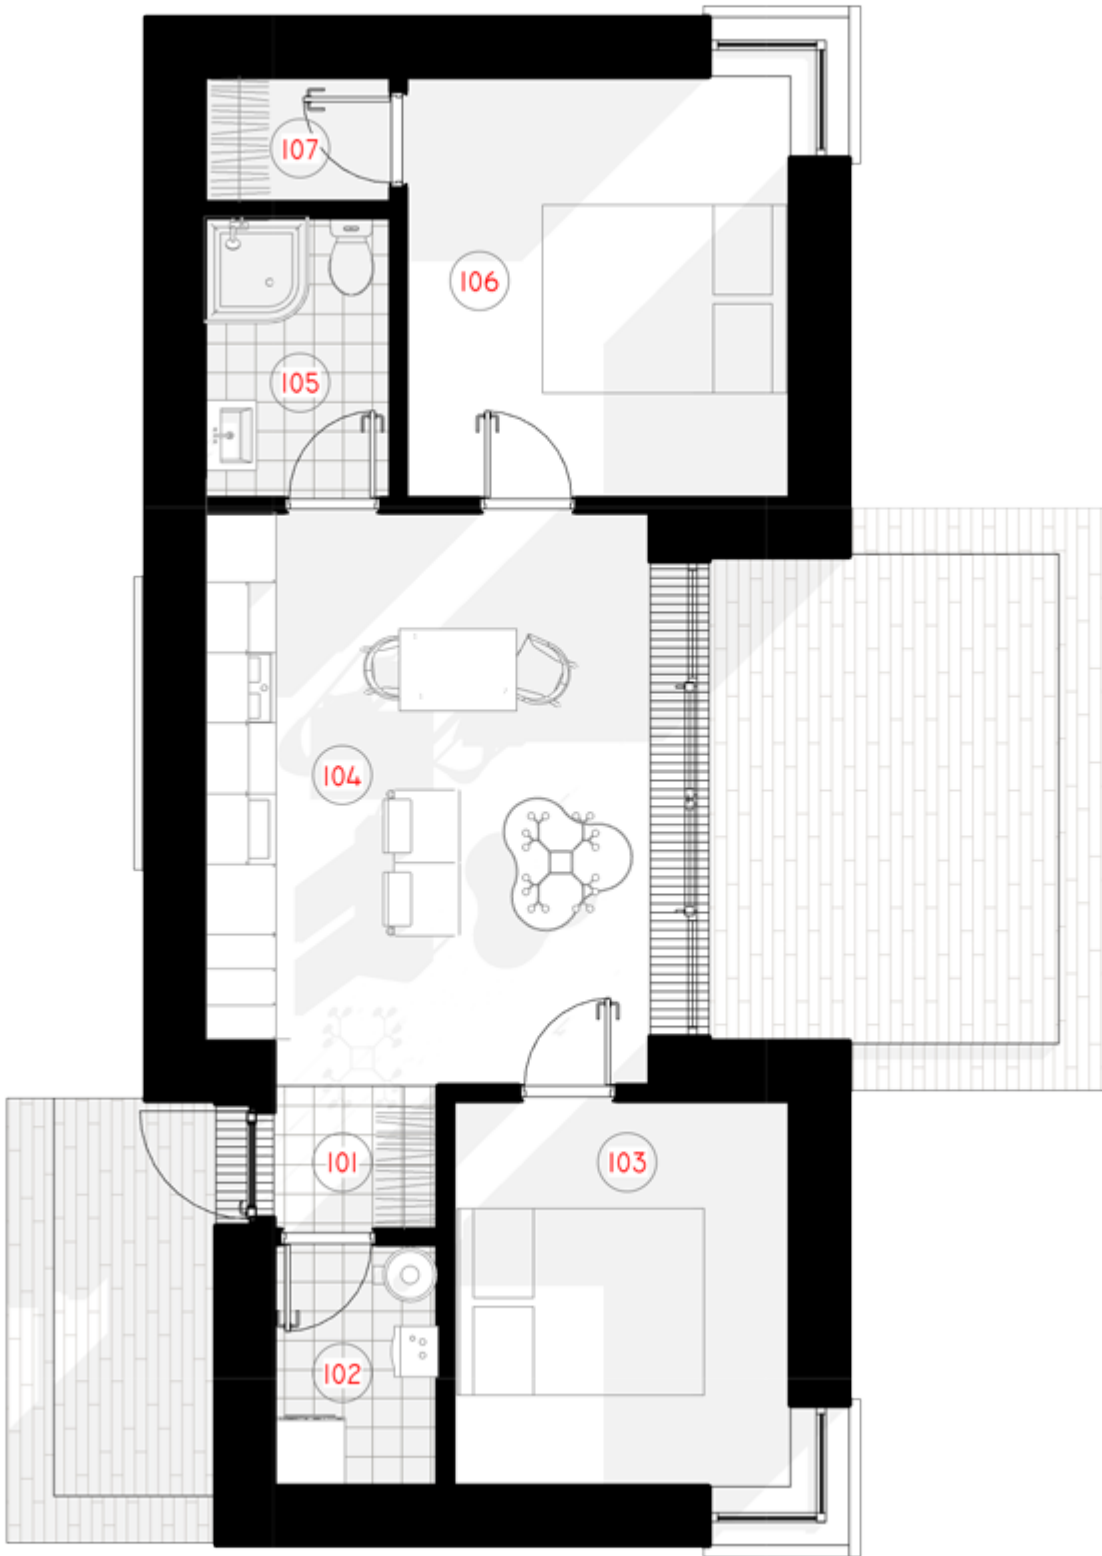

NPS

THE SUNBEAM SPECTACLE ORIGINAL

GYVENAMAS PLOTAS	39,67 m ²
BENDRAS PLOTAS	49,85 m ²
AUKŠTŲ SKAIČIUS	1
STOGO PASVIRIMAS	9; 25; 47 °
UŽSTATYMO PLOTAS	78.18 m ²
ILGIS	6.00 m
PLOTIS	13.05 m
AUKŠTIS	5.00 m

Šio būsimą Jūsų namo eksterjero idėją pasufleravo saulė ir rytmetiniai jos spindulių spektakliai, kuriuos įkūnija iš vieno taško žemyn slenkančios stogo linijos. Jūs esate šiuolaikinio pasaulio magai, savo gyvenimo sėkmę pasiekiantys neįmanomus dalykus paversdami įmanomais. Sunbeam Spectacle loftą sukūrėme būtent tokio mąstymo žmonėms. Nes Jūs matote tai, ko nemato kiti.

Sukūrėme namus šių dienų magams. Ir pavadiname juos saulės „spindulių spektakliu“.

Sunbeam Spectacle namo modelis pritaikomas 50m², 80m², 110m², 140m² gyvenamosioms erdvėms. Galima pasirinkti vieno aukšto ir dviejų aukštų (lofto tipo) namo sprendimus. Kaip ir kiti NP5 namai, Sunbeam Spectacle modelio namai gali būti įsigijami pasirenkant skirtingus apdailos bei įrengimo lygius. Galite įsigyti gyvenimui jau paruoštą namą (netgi su baldais) arba susikurti magišką interjerą savarankiškai.

1 AUKŠTAS

101 TAMBŪRAS	1,71 m ²
102 PAGALBINĒ PATALPA	2,91 m ²
103 MIEGAMASIS	9,50 m ²
104 VIRTUVĒ-SVETAINĒ	18,35m ²
105 SAN. MAZGAS	3,84 m ²
106 MIEGAMASIS	11,81 m ²
107 DRABUŽINĒ	1,73 m ²
VISO:	49,85 m²
