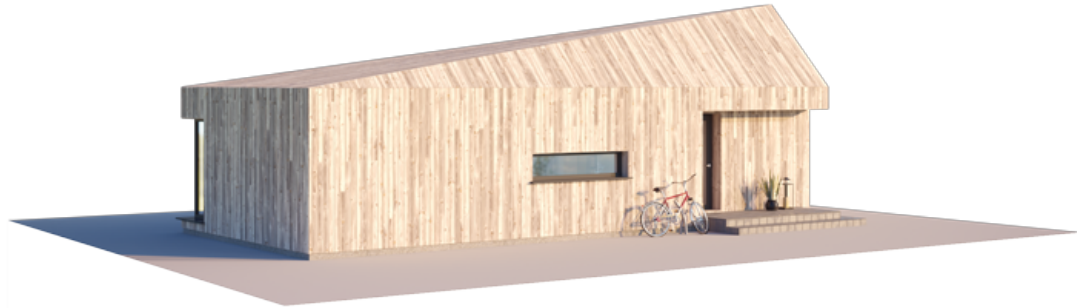

NPS

THE SUNBEAM SPECTACLE ORIGINAL

GYVENAMAS PLOTAS	39,67 m ²
BENDRAS PLOTAS	49,85 m ²
AUKŠTŲ SKAIČIUS	1
STOGO PASVIRIMAS	9; 25; 47 °
UŽSTATYMO PLOTAS	78.18 m ²
ILGIS	6.00 m
PLOTIS	13.05 m
AUKŠTIS	5.00 m

KAINA NUO

€ 11.680

PRIVALUMAI
THE SUNBEAM SPECTACLE ORIGINAL

Standartinis sprendimas – tai originali Sunbeam Spectacle namo modelio interpretacija. Lengvo plieno karkaso technologija šiame lofto tipo name leido suderinti moderniojo urbanizmo dvasią, atipines formas, medžiagų ilgaamžiškumą, aplinką tausojančią architektūrą bei gamybos ir statybos tempus, neturinčius analogų rinkoje.

Šio būsimą Jūsų namo eksterjero idėją pasufleravo saulė ir rytmetiniai jos spindulių spektakliai, kuriuos įkūnija iš vieno taško žemyn slenkančios stogo linijos. Jūs esate šiuolaikinio pasaulio magai, savo gyvenimo sėkmę pasiekiantys neįmanomus dalykus paversdami įmanomais. Sunbeam Spectacle loftą sukūrėme būtent tokio mąstymo žmonėms. Nes Jūs matote tai, ko nemato kiti.

Sukūrėme namus šių dienų magams. Ir pavadino juos saulės „spindulių spektakliu“.

Sunbeam Spectacle namo modelis pritaikomas 50m², 80m², 110m², 140m² gyvenamosioms erdvėms. Galima pasirinkti vieno aukšto ir dviejų aukštų (lofto tipo) namo sprendimus. Kaip ir kiti NP5 namai, Sunbeam Spectacle modelio namai gali būti įsigijami pasirenkant skirtingus apdailos bei įrengimo lygius. Galite įsigyti gyvenimui jau paruoštą namą (netgi su baldais) arba susikurti magišką interjerą savarankiškai.