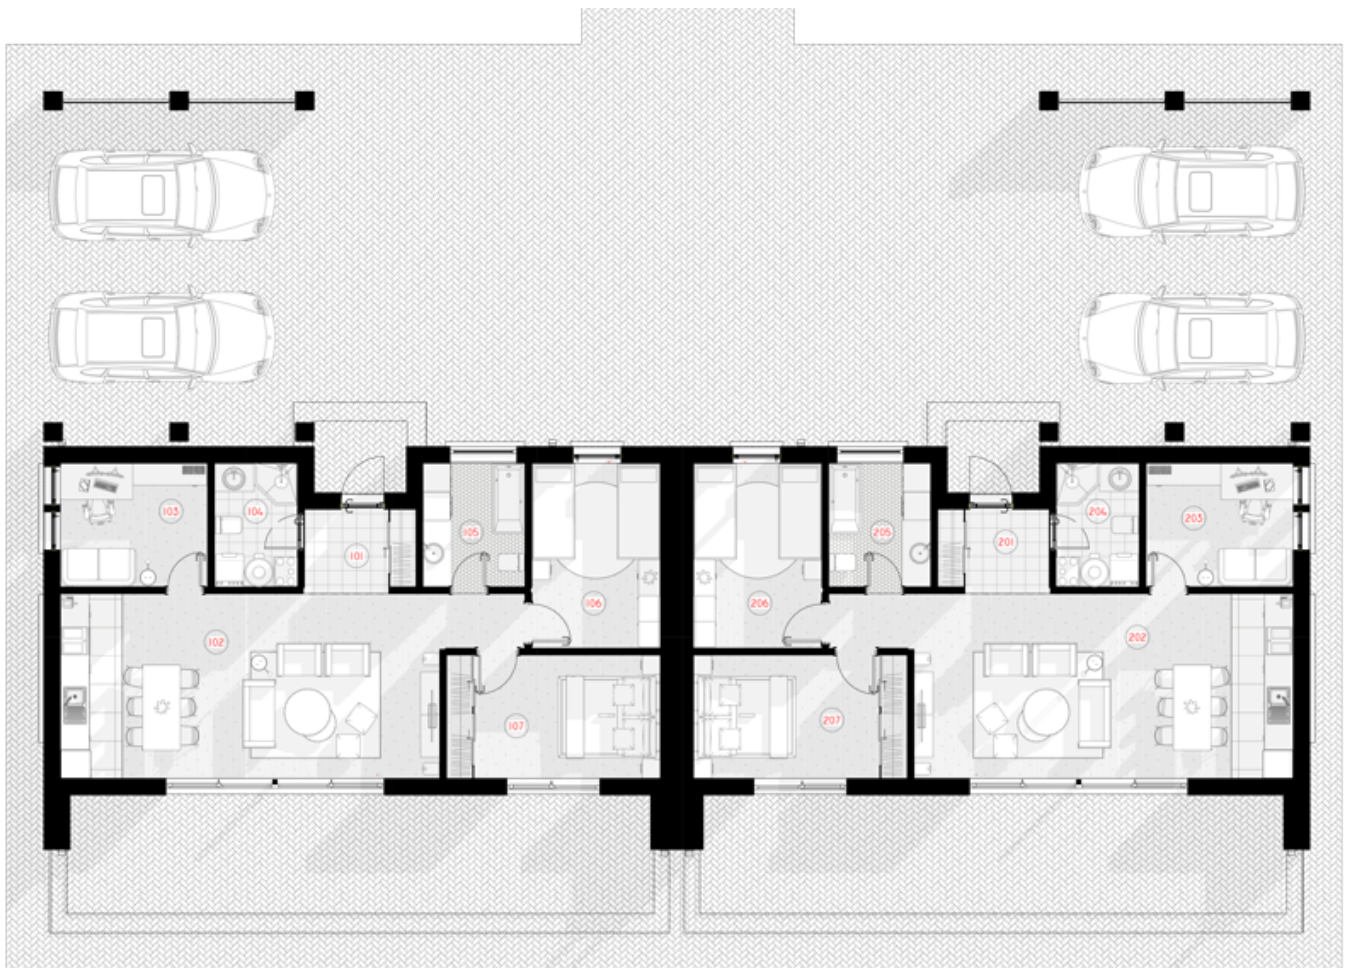

1 AUKŠTAS

101 TAMBŪRAS	4.10 m²
102 SVETAINĒ-VIRTUVĒ	33.85 m²
103 KAMBARYS	8.11 m²
104 KATILINĒ	4.58 m²
105 SANMAZGAS	5.60 m²
106 VAIKO KAMBARYS	10.59 m²
107 TĒVŪ MIEGAMASIS	11.76 m²