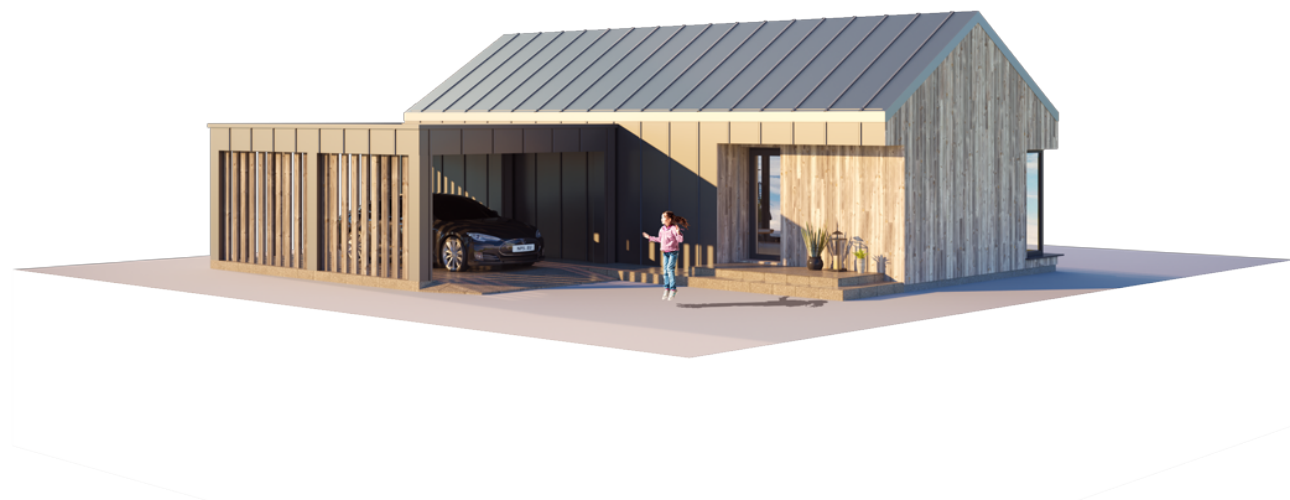

BASIC

SIENOS - LPPK

-

PERDANGA - LPPK

-

LAIPTAI - LPPK

-

STOGAS - LPPK

-

KAINA
€11.680

LPPK - lengvo plonasienio karkaso konstrukcija.

[kainą įeina detalūs surinkimo ir statybos brėžiniai.

Kainos nurodytos bestoginės ir be PVM.