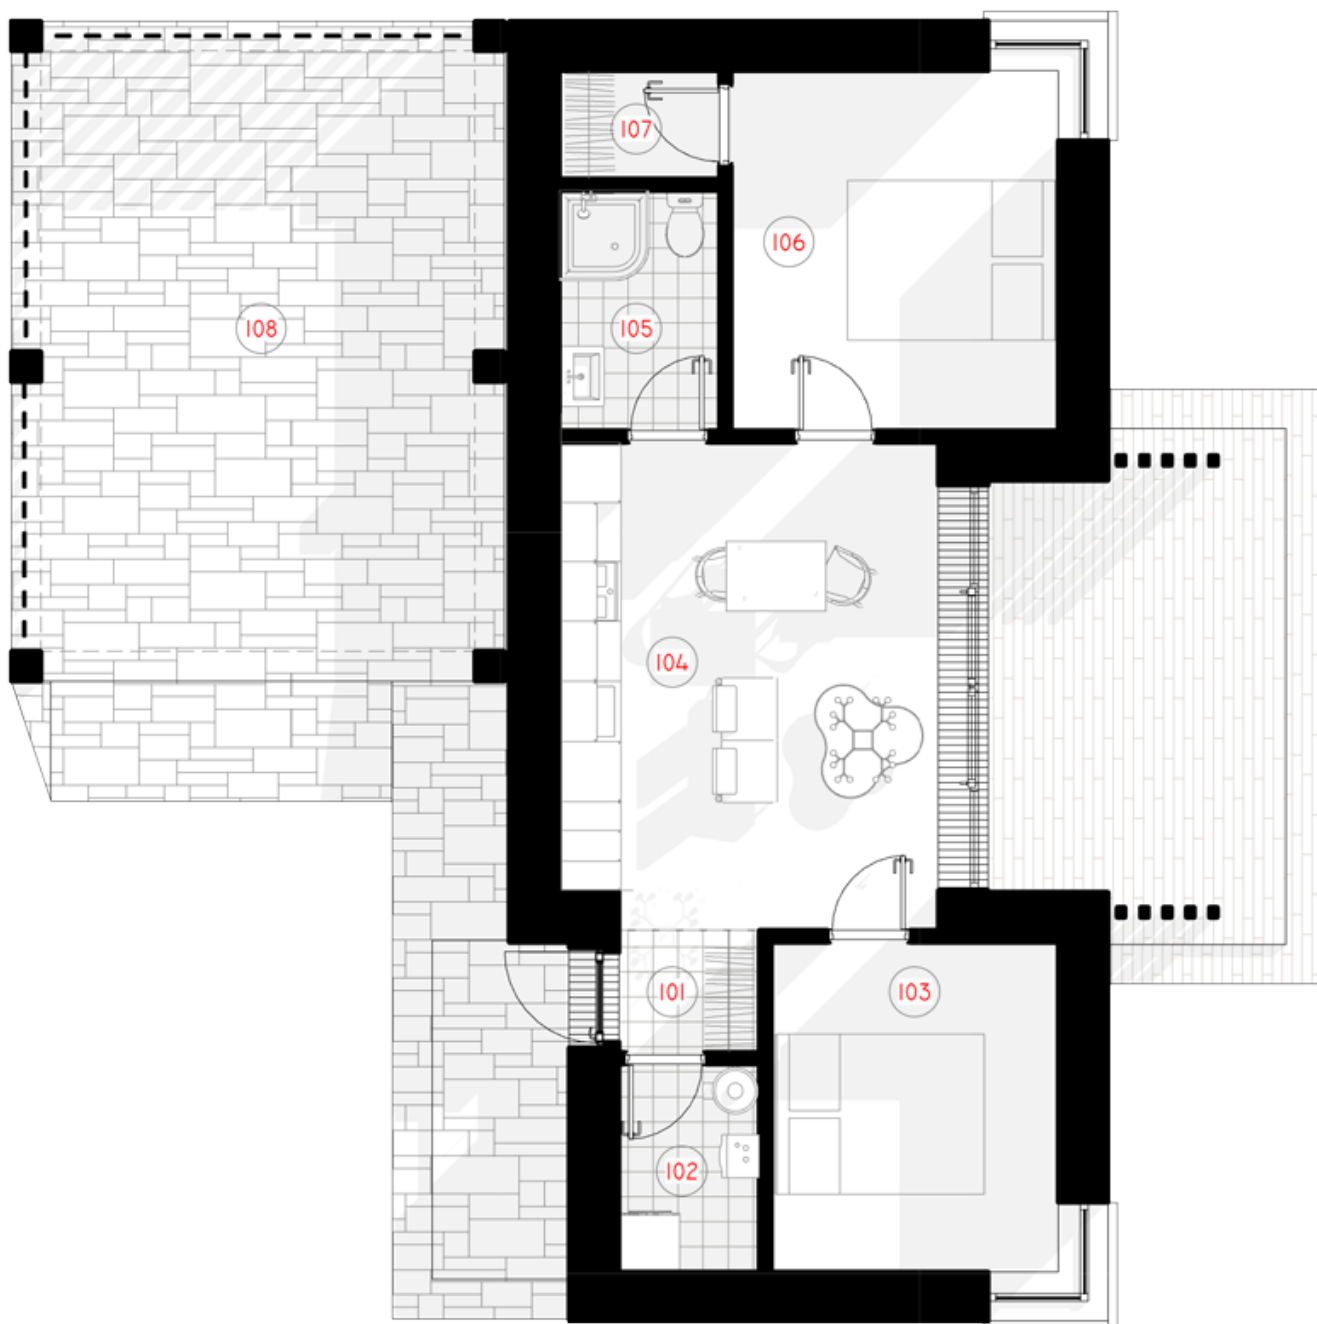

1 AUKŠTAS

101 TAMBŪRAS	1,71m²
102 PAGALBINĒ PATALPA	2,91 m²
103 MIEGAMASIS	9,50 m²