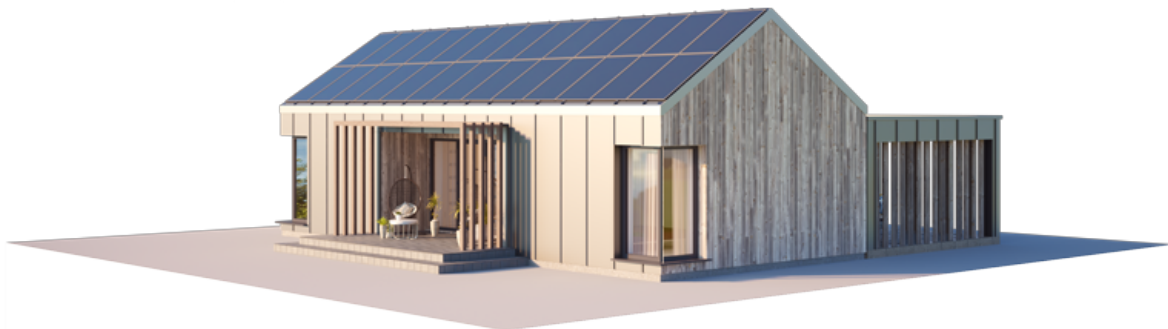

Sweet Cupcake modelio namai gali būti įsigijami pasirenkant skirtingus apdailos bei įrengimo lygius. Galite įsigyti jau gyvenimui paruoštą namą (netgi su baldais) arba leisti sau neskubėti, ilgiau pasvajoti ir namo interjerą susikurti patiems.