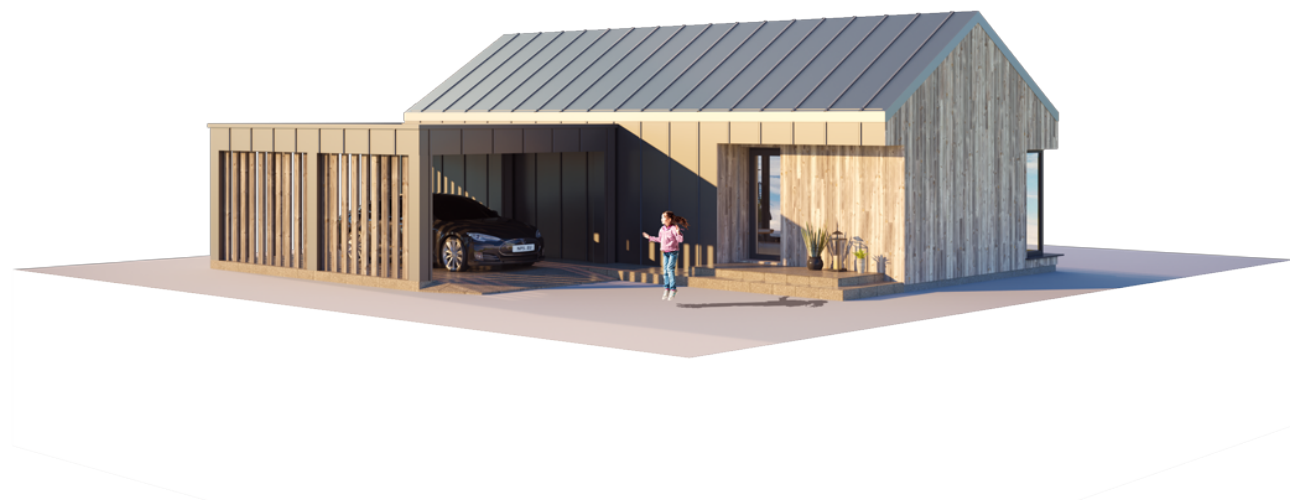

STANDART

SIENOS - LPPK	-

PERDANGA - LPPK	-

LAIPTAI - LPPK	-

STOGAS - LPPK	-

ŠILTINIMAS - DAUGIASLUOKSNĖS PLOKŠTĖS	-

LANGAI, IŠORINĖS DURYS - PVC	-

FASADŲ APDAILA	-

KAINA
€34.500

LPPK - lengvo plonasienio karkaso konstrukcija.

[kainą įeina detalūs surinkimo ir statybos brėžiniai.

Kainos nurodytos bestoginės ir be PVM.