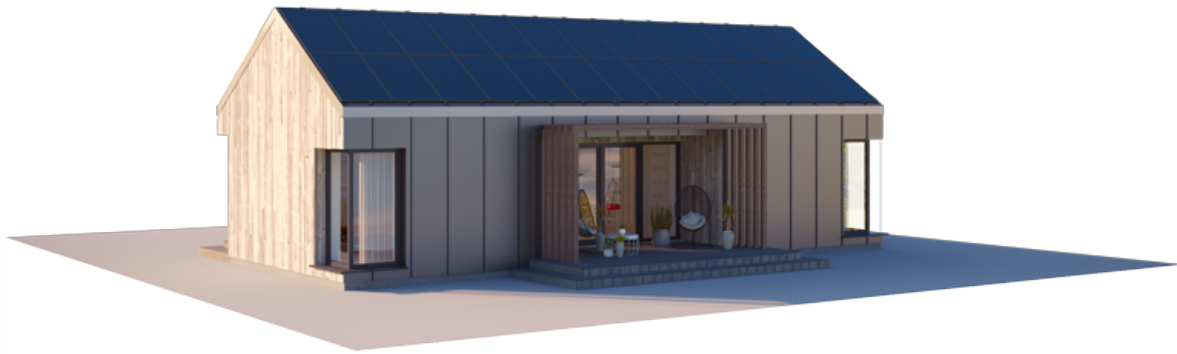

Sweet Cupcake modelio namai gali būti įsigijami pasirenkant skirtingus apdailos bei įrengimo lygius. Galite įsigyti jau gyvenimui paruoštą namą (netgi su baldais) arba leisti sau neskubėti, ilgiau pasvajoti ir namo interjerą susikurti patiems.