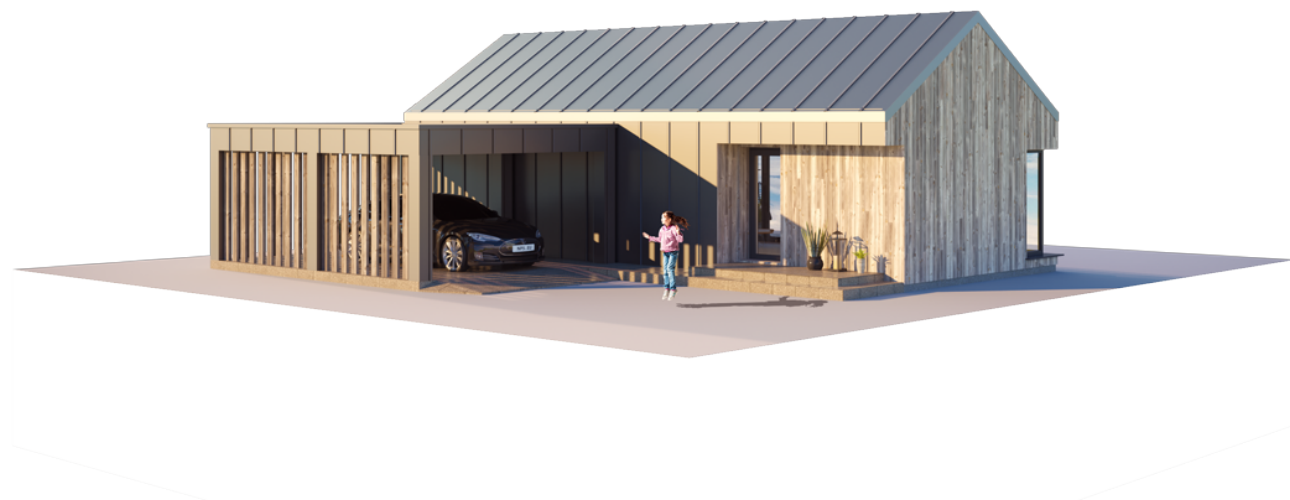

KAINA NUO

€ 11.680

PRIVALUMAI

THE SWEET CUPCAKE ORIGINAL SU STOGINE AUTOMOBILIUI

Šis Sweet Cupcake su stogine automobiliui namas – tai šiuolaikinis sprendimas tvariam ir aplinką (bei biudžetą) tausojančiam gyvenimui. Vienaukštis sprendimas puikiai išskleidžia šios atipinės fasado geometrijos estetiką. Šis kompaktiškas namas puikiai tinka gyventi porai, taip pat kaip atostogų rezistencija visai šeimai.

Tradicinė Sweet Cupcake namo forma reprezentuoja vidinės į viršų kylančios jėgos transformuotą kubą. Rezultatas – nostalgiškas simetriškas dvišlaitis stogas, simbolizuojantis tyrumą bei tradicines namų vertybes.

Sweet Cupcake yra moderni tradicinio namo su dvišlaičiu stogu interpretacija. Sweet Cupcake dizainas sukuria subtilų balansą tarp tradicinio, romantiško namų jaukumo ir inovatyvių eksterjero sprendimų su itin dideliais langais. Šis konceptas sukurtas žmonėms, mokantiems svajoti ir kasdienybėje matyti daugiau gėrio nei blogio. Net jei už namų sienų likęs pasaulis eina iš proto. Sweet Cupcake namo formos dizainas padės Jums estetiškai pabrėžti savo vertybes: pozityvumą, asmenybės integralumą, gebėjimą svajoti ir įkvėpti kitus bei puoselėti gyvenimo harmoniją.

-

KAINA
€11.680

LPPK - lengvo plonasienio karkaso konstrukcija.

[kainą įeina detalūs surinkimo ir statybos brėžiniai.

Kainos nurodytos bestoginės ir be PVM.

ECONOMIC

| | |
|---------------|---|
| SIENOS - LPPK | - |
|---------------|---|