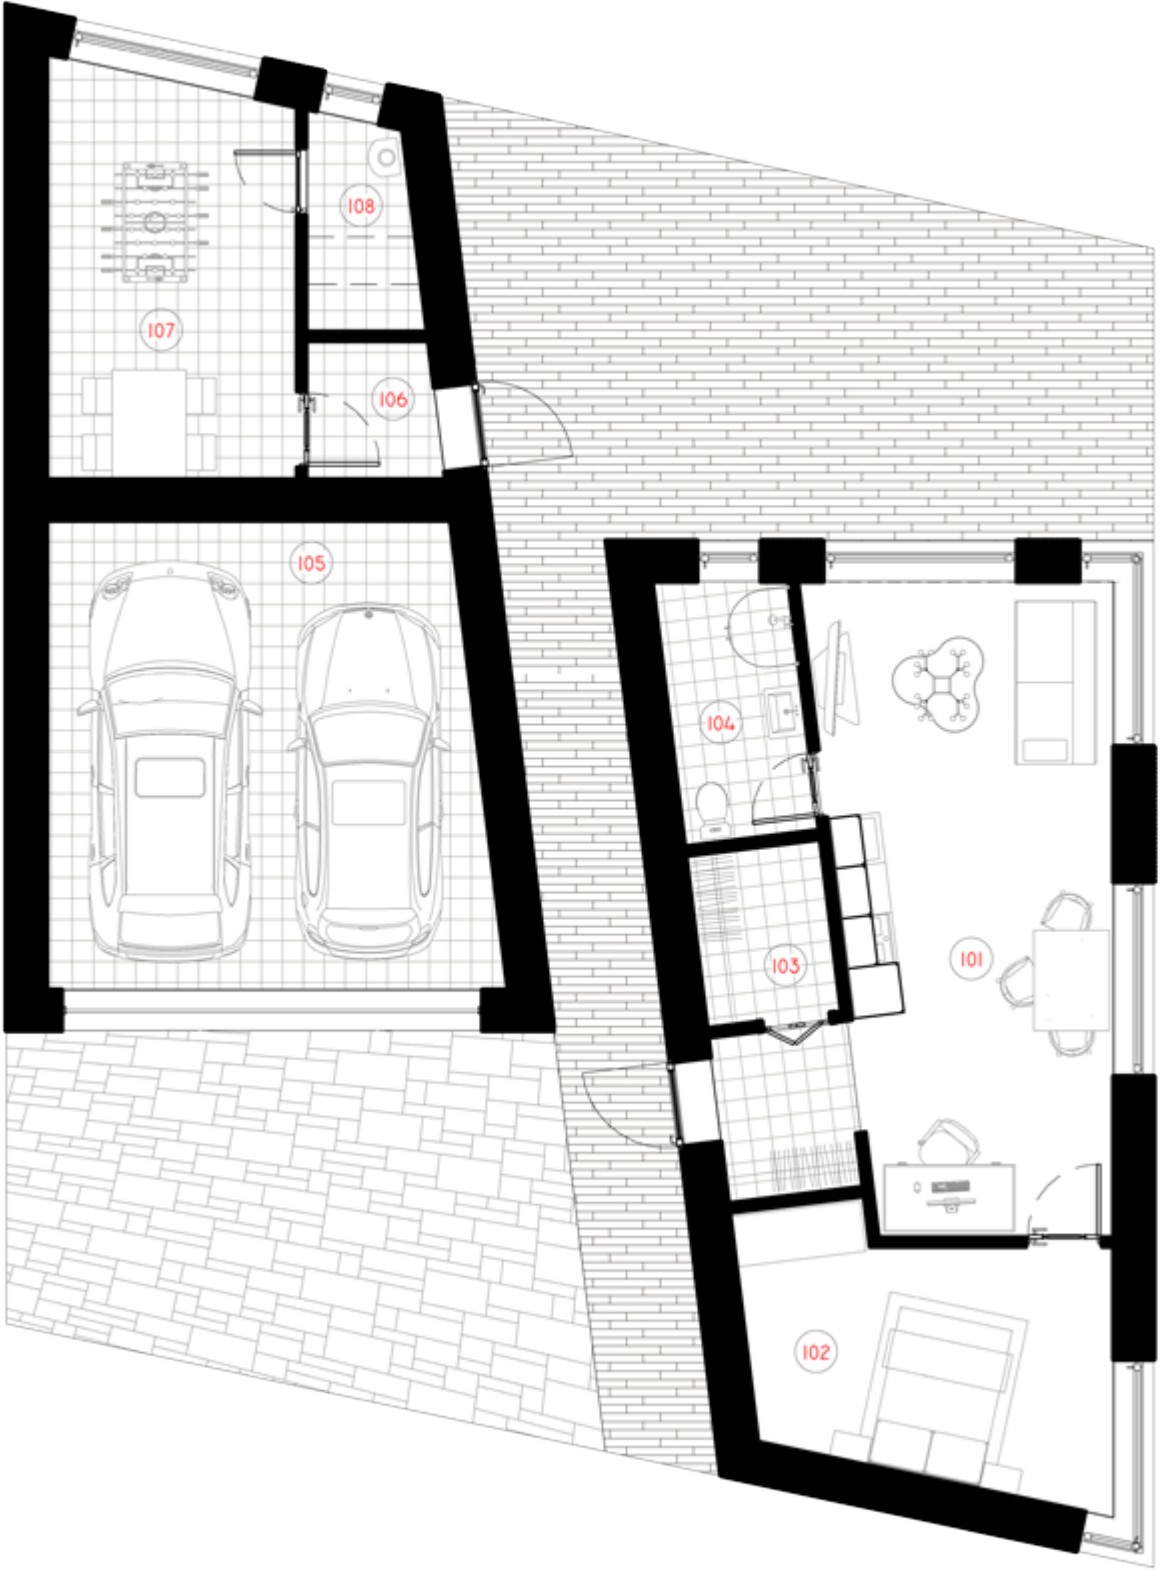

# 1 AUKŠTAS

101 VIRTUVĖ-SVETAINĖ	28,83m <sup>2</sup>
102 TĖVŲ MIEGAMASIS	12,84 m <sup>2</sup>
103 DRABUŽINĖ	3,30 m <sup>2</sup>
104 SAN. MAZGAS	4,91 m <sup>2</sup>
105 GARAŽAS	28,69 m <sup>2</sup>
106 TAMBŪRAS	2,53 m <sup>2</sup>
107 LAISVALAIKIO ZONA	14,09 m <sup>2</sup>
108SAUNA	3,20 m <sup>2</sup>
<b>VISO:</b>	<b>98,39 m<sup>2</sup></b>