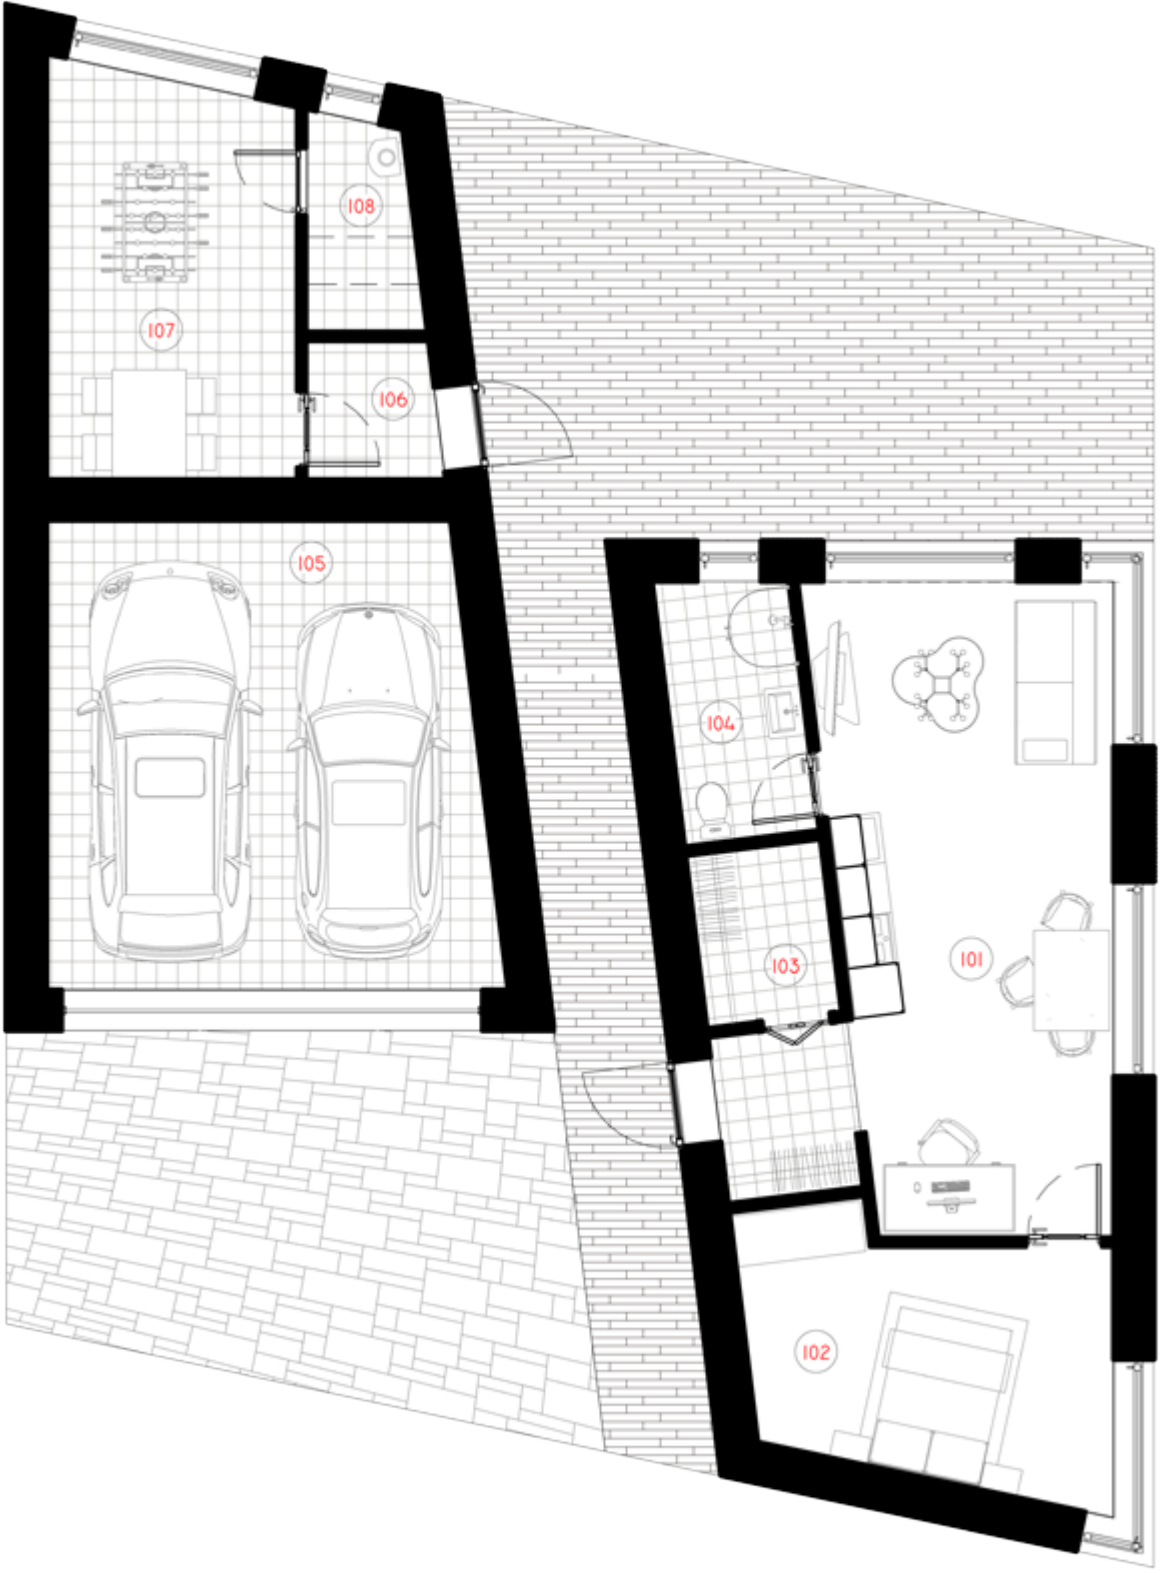

1 AUKŠTAS

101 VIRTUVĖ-SVETAINĖ	28,83m ²
102 TĖVŲ MIEGAMASIS	12,84 m ²
103 DRABUŽINĖ	3,30 m ²
104 SAN. MAZGAS	4,91 m ²
105 GARAŽAS	28,69 m ²
106 TAMBŪRAS	2,53 m ²
107 LAISVALAIKIO ZONA	14,09 m ²
108SAUNA	3,20 m ²
VISO:	98,39 m²