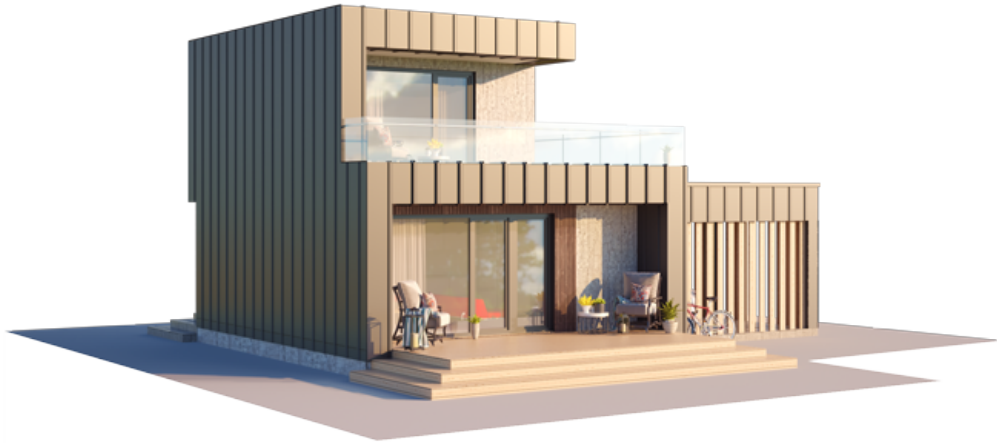

įsigyti jau gyvenimui paruoštą namą (netgi su baldais) arba asmeninį, šiltą šeimos namų interjerą susikurti patys.