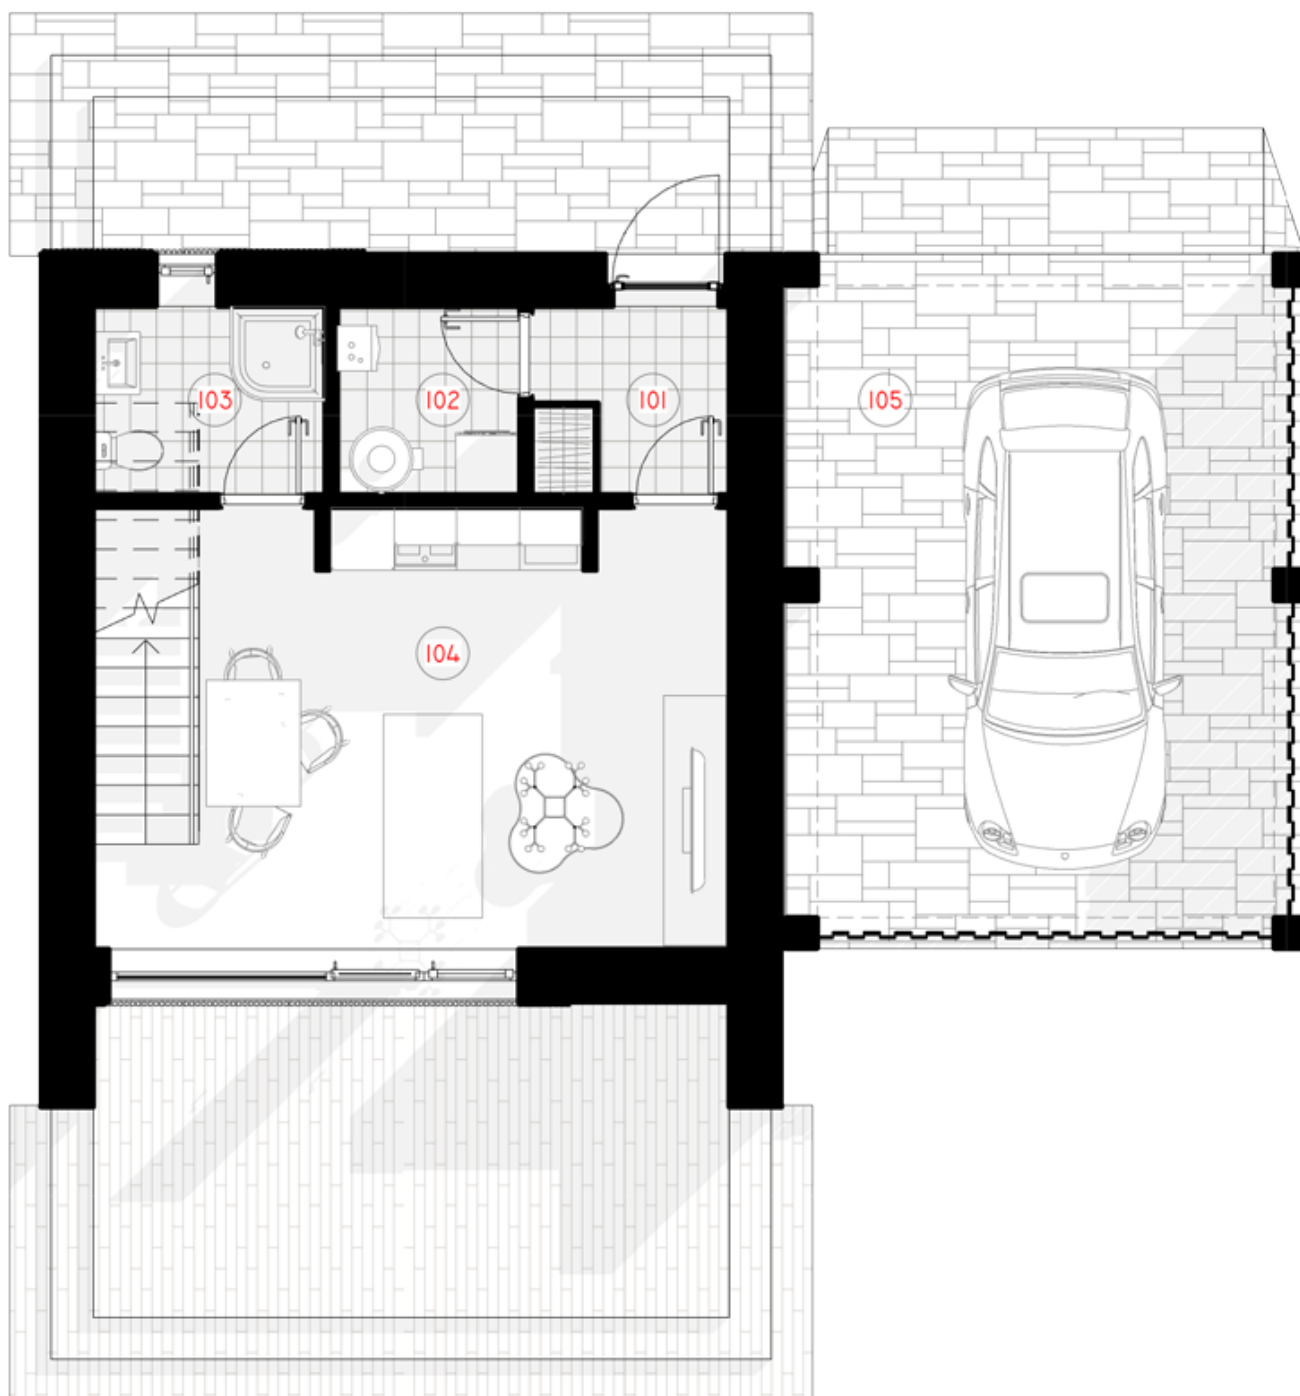

# 1 AUKŠTAS

101 TAMBŪRAS	3,38 m <sup>2</sup>
102 PAGALBINĒ PATALPA	3,13 m <sup>2</sup>
103 SAN. MAZGAS	

	3,96m <sup>2</sup>
104 VIRTUVĖ-SVETAINĖ	22,07 m <sup>2</sup>
105 STOGINĖ AUTOMOBILIUI	26,19 m <sup>2</sup>
<b>VISO:</b>	58,72 m <sup>2</sup>