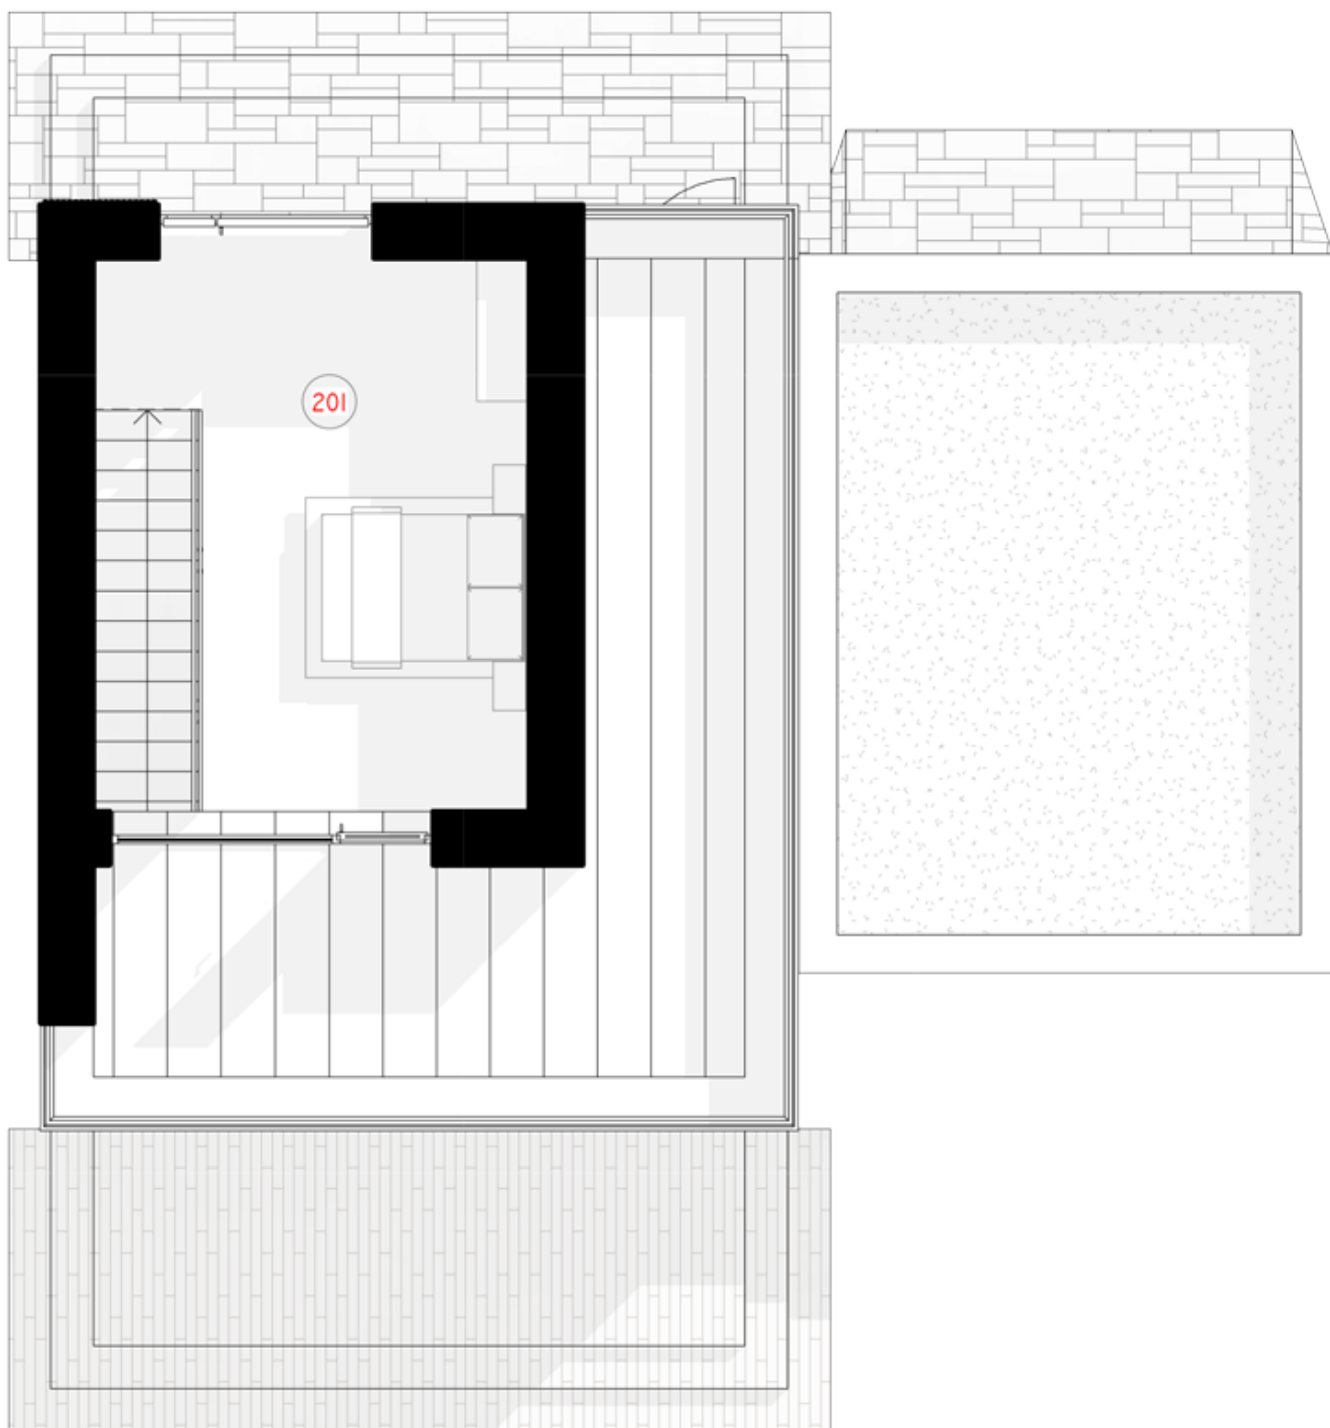

# 1 AUKŠTAS

101 TAMBŪRAS	3,38 m <sup>2</sup>
102 PAGALBINĒ PATALPA	3,13 m <sup>2</sup>
103 SAN. MAZGAS	

	3,96m <sup>2</sup>
104 VIRTUVĖ-SVETAINĖ	22,07 m <sup>2</sup>
105 STOGINĖ AUTOMOBILIUI	26,19 m <sup>2</sup>
<b>VISO:</b>	58,72 m <sup>2</sup>