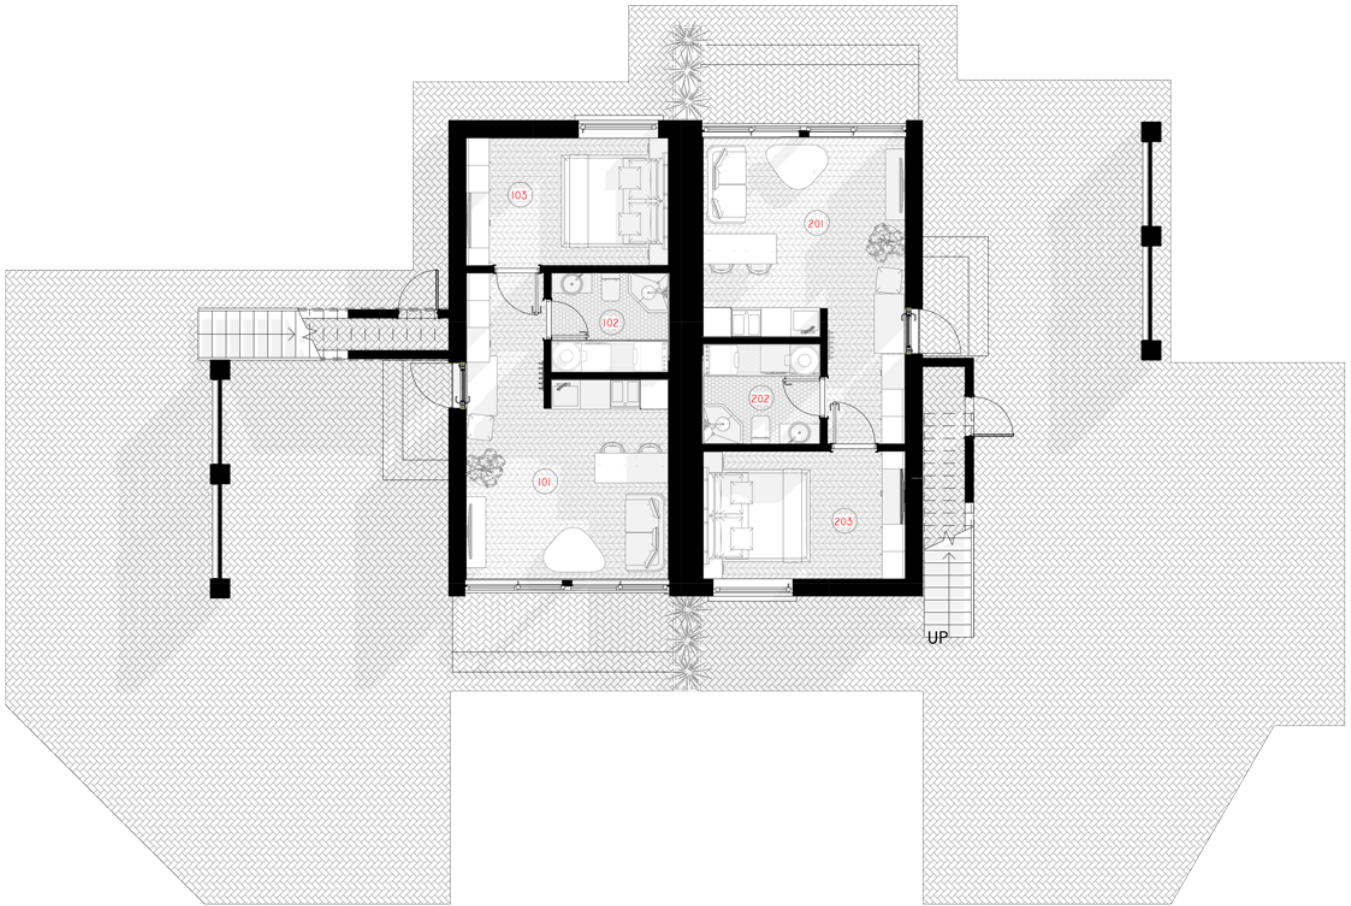

1 AUKŠTAS

101 SVETAINĒ-VALGOMASIS	19.50 m²
102 SANMAZGAS	4.75 m²
103 MIEGAMASIS	10.39 m²
VISO:	34.64m²