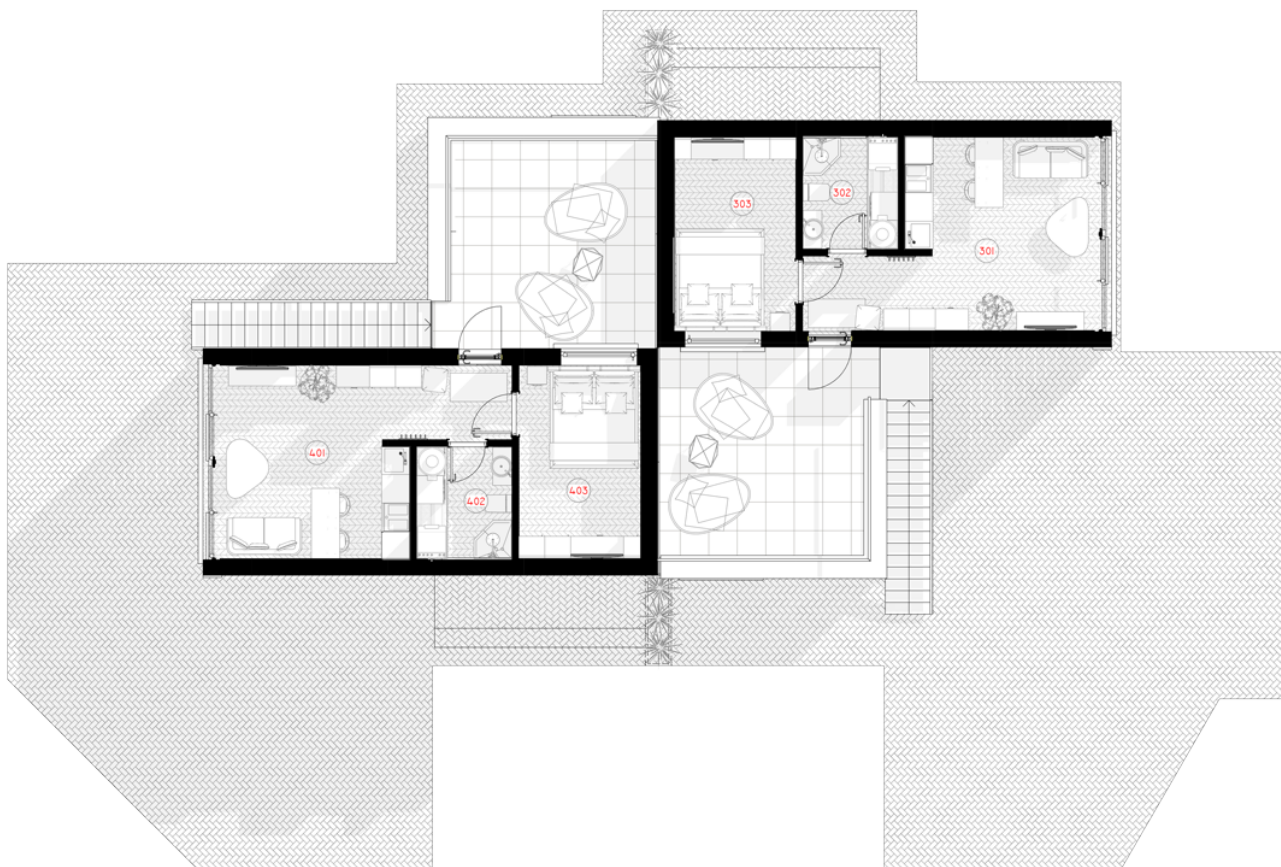

2 AUKŠTAS

---

301 SVETAINĒ-VALGOMASIS	19.50 m²
302 SANMAZGAS	4.75 m²
303 MIEGAMASIS	10.39 m²
VISO:	34.64m²