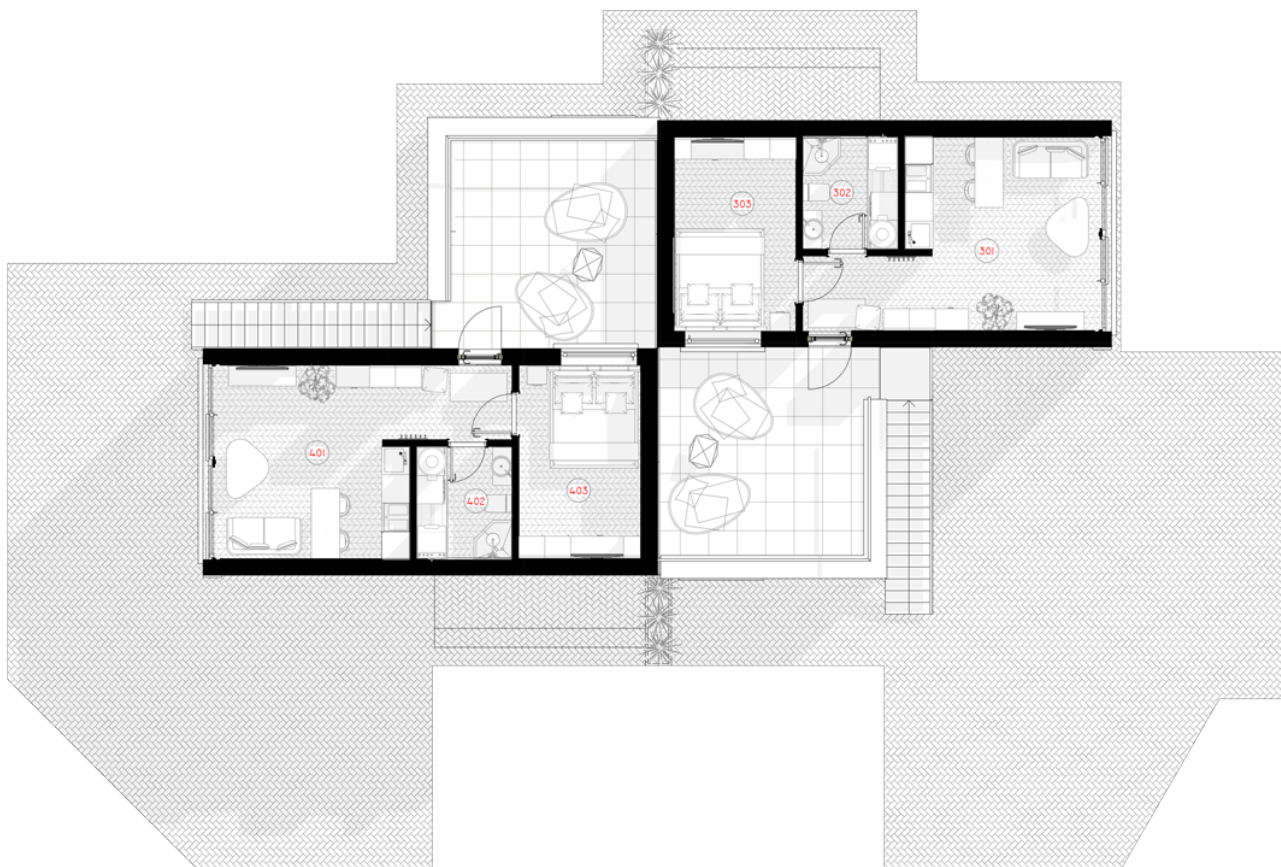

susikurti patys.

1 AUKŠTAS

101 SVETAINĒ-VALGOMASIS	19.50 m ²
102 SANMAZGAS	4.75 m ²
103 MIEGAMASIS	10.39 m ²
VISO:	34.64m²

2 AUKŠTAS

301 SVETAINĒ-VALGOMASIS	19.50 m ²
302 SANMAZGAS	4.75 m ²
303 MIEGAMASIS	10.39 m ²
VISO:	34.64m²