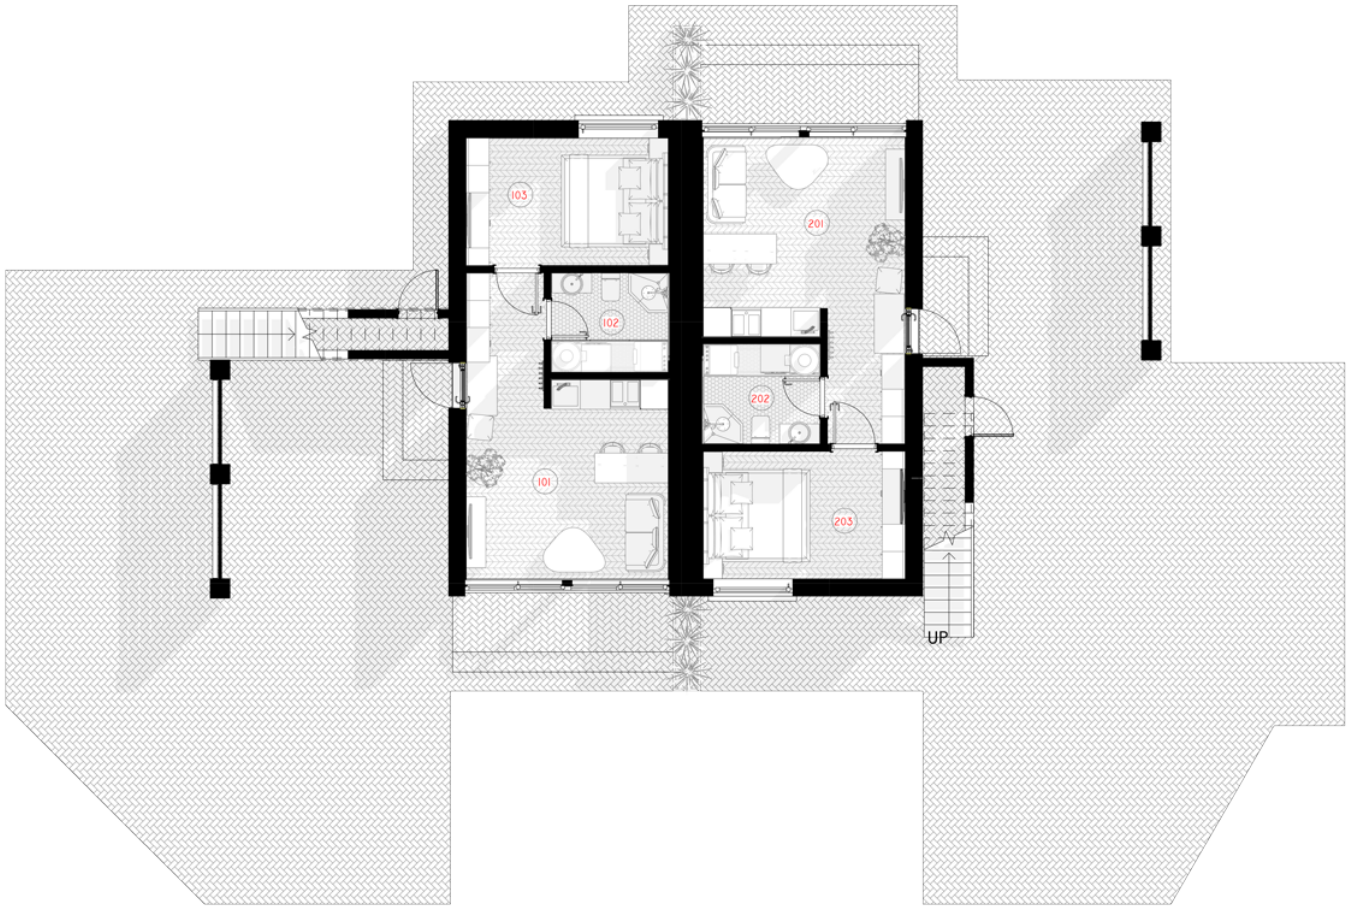

Šiam namui yra būdinga griežta stačiakampio gretasienio forma. Šia prasme jis primena juvelyrikos dėžutę, kurioje gyvens Jūsų brangiausi deimantai – Jūsų šeimos nariai. Skoningasis Jewelry Box loftas įprasmina vieną didžiausių gyvenimo tikslų – atsakingą tvirtos ir laimingos šeimos puoselėjimą.

***Jewelry Box* - juvelyriniai namai brangintiems šeimyninį gyvenimą.**

Jewelry Box namo modelis pritaikomas 50m², 80m², 110m², 140m² gyvenamosioms erdvėms. Galima pasirinkti vieno aukšto ir dviejų aukštų (lofto tipo) namo sprendimus. Kaip ir kiti NP5 namai, *Jewelry Box* modelio namas gali būti įsigyjamas pasirenkant skirtingus apdailos bei įrengimo lygius. Galite įsigyti jau gyvenimui paruoštą namą (netgi su baldais) arba asmeninį, šiltą šeimos namų interjerą

susikurti patys.

1 AUKŠTAS

101 SVETAINĒ-VALGOMASIS	19.50 m ²
102 SANMAZGAS	4.75 m ²
103 MIEGAMASIS	10.39 m ²
VISO:	34.64m²

2 AUKŠTAS

301 SVETAINĒ-VALGOMASIS	19.50 m ²
302 SANMAZGAS	4.75 m ²
303 MIEGAMASIS	10.39 m ²
VISO:	34.64m²