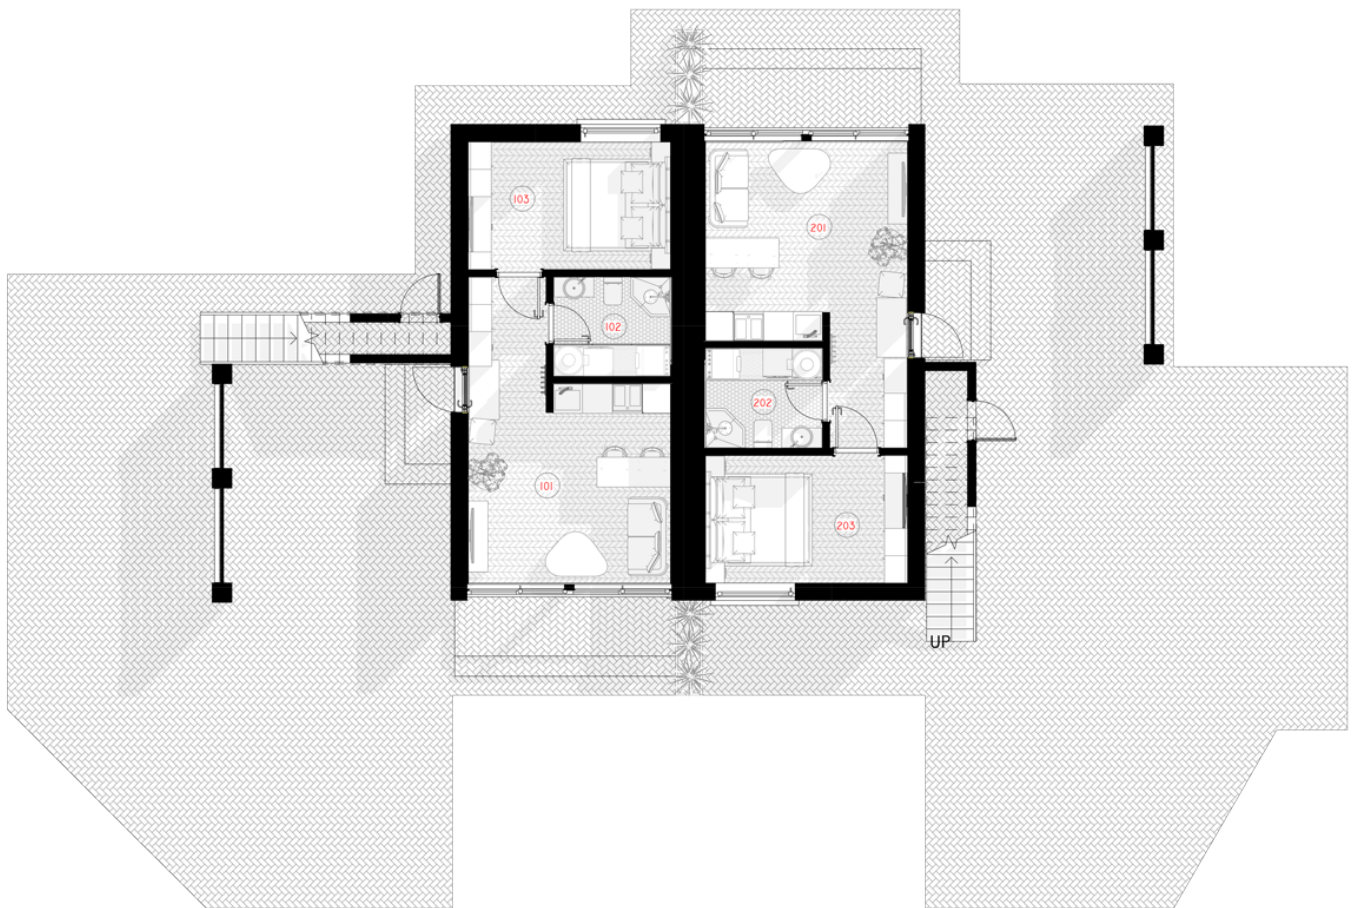

1 AUKŠTAS

101 SVETAINĒ-VIRTUVĒ	19.50 m²
102 SANMAZGAS	4.75 m²
103 MIEGAMASIS	10.39 m²
VISO:	34.63m²