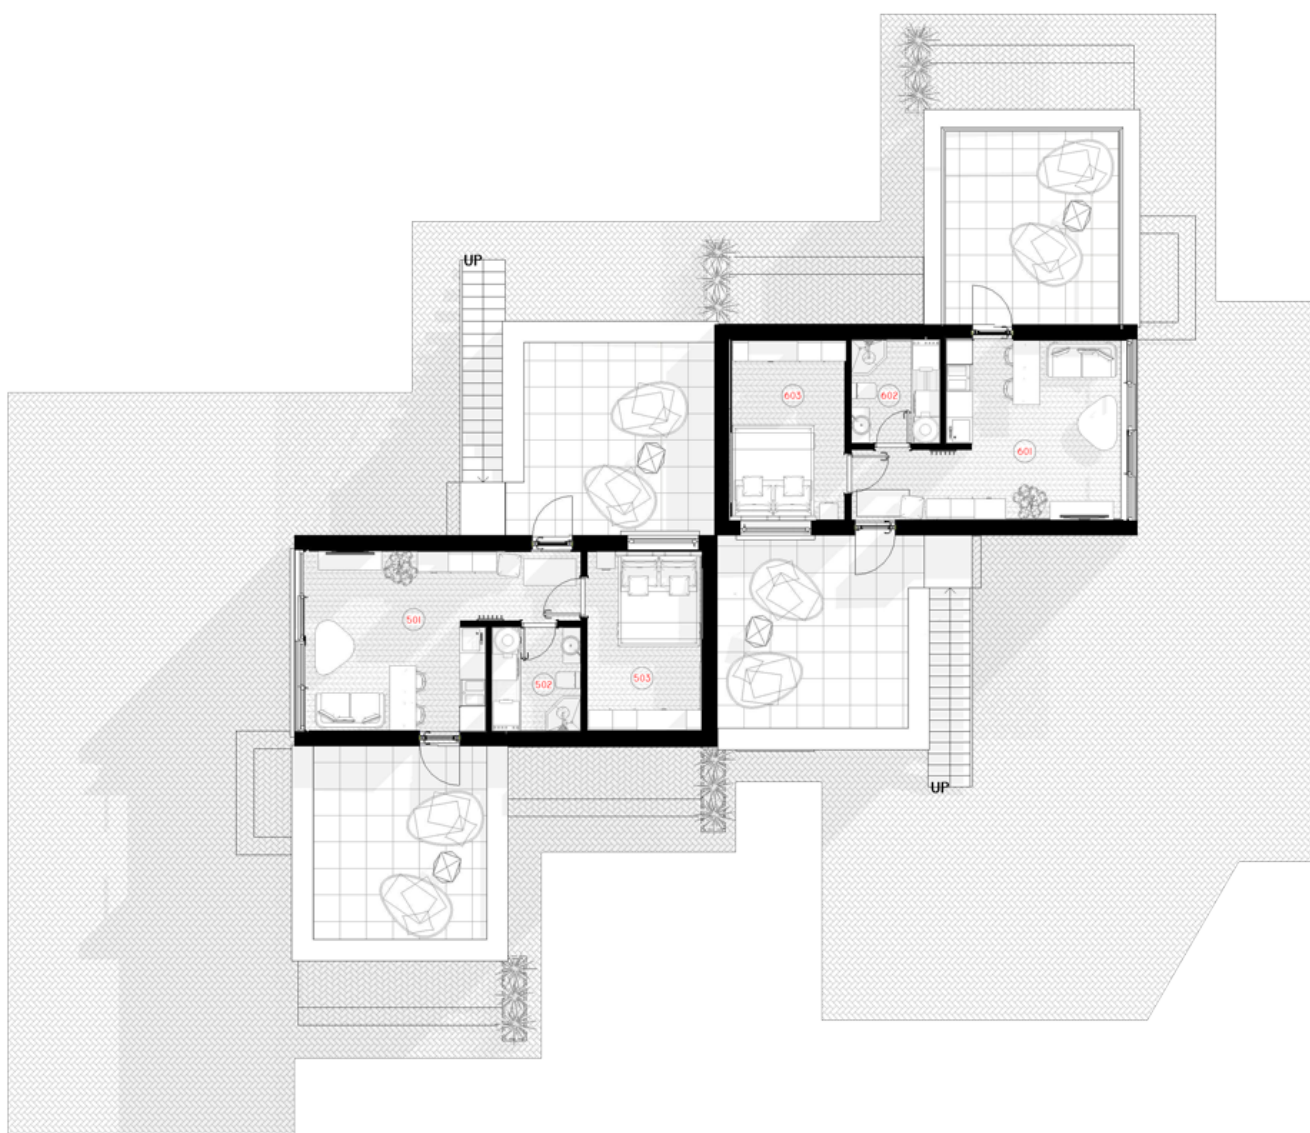

# 1 AUKŠTAS

101 SVETAINĒ-VIRTUVĒ	19.50 m <sup>2</sup>
102 SANMAZGAS	4.75 m <sup>2</sup>
103 MIEGAMASIS	10.39 m <sup>2</sup>
<b>VISO:</b>	<b>34.63m<sup>2</sup></b>