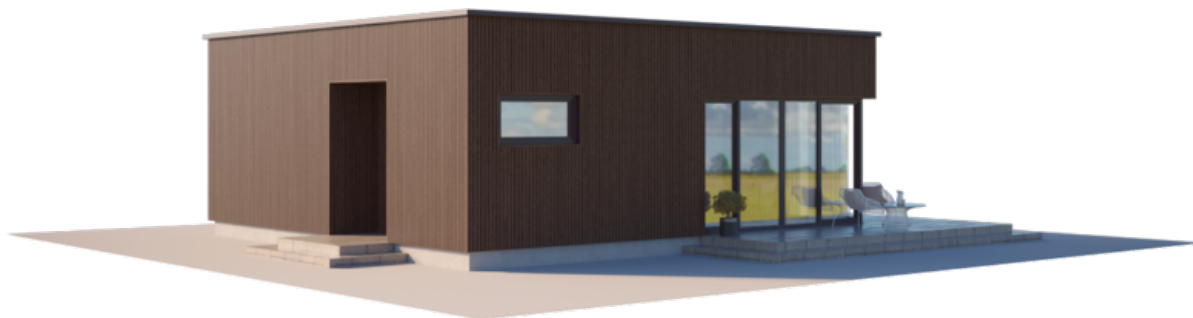

susikurti patys.