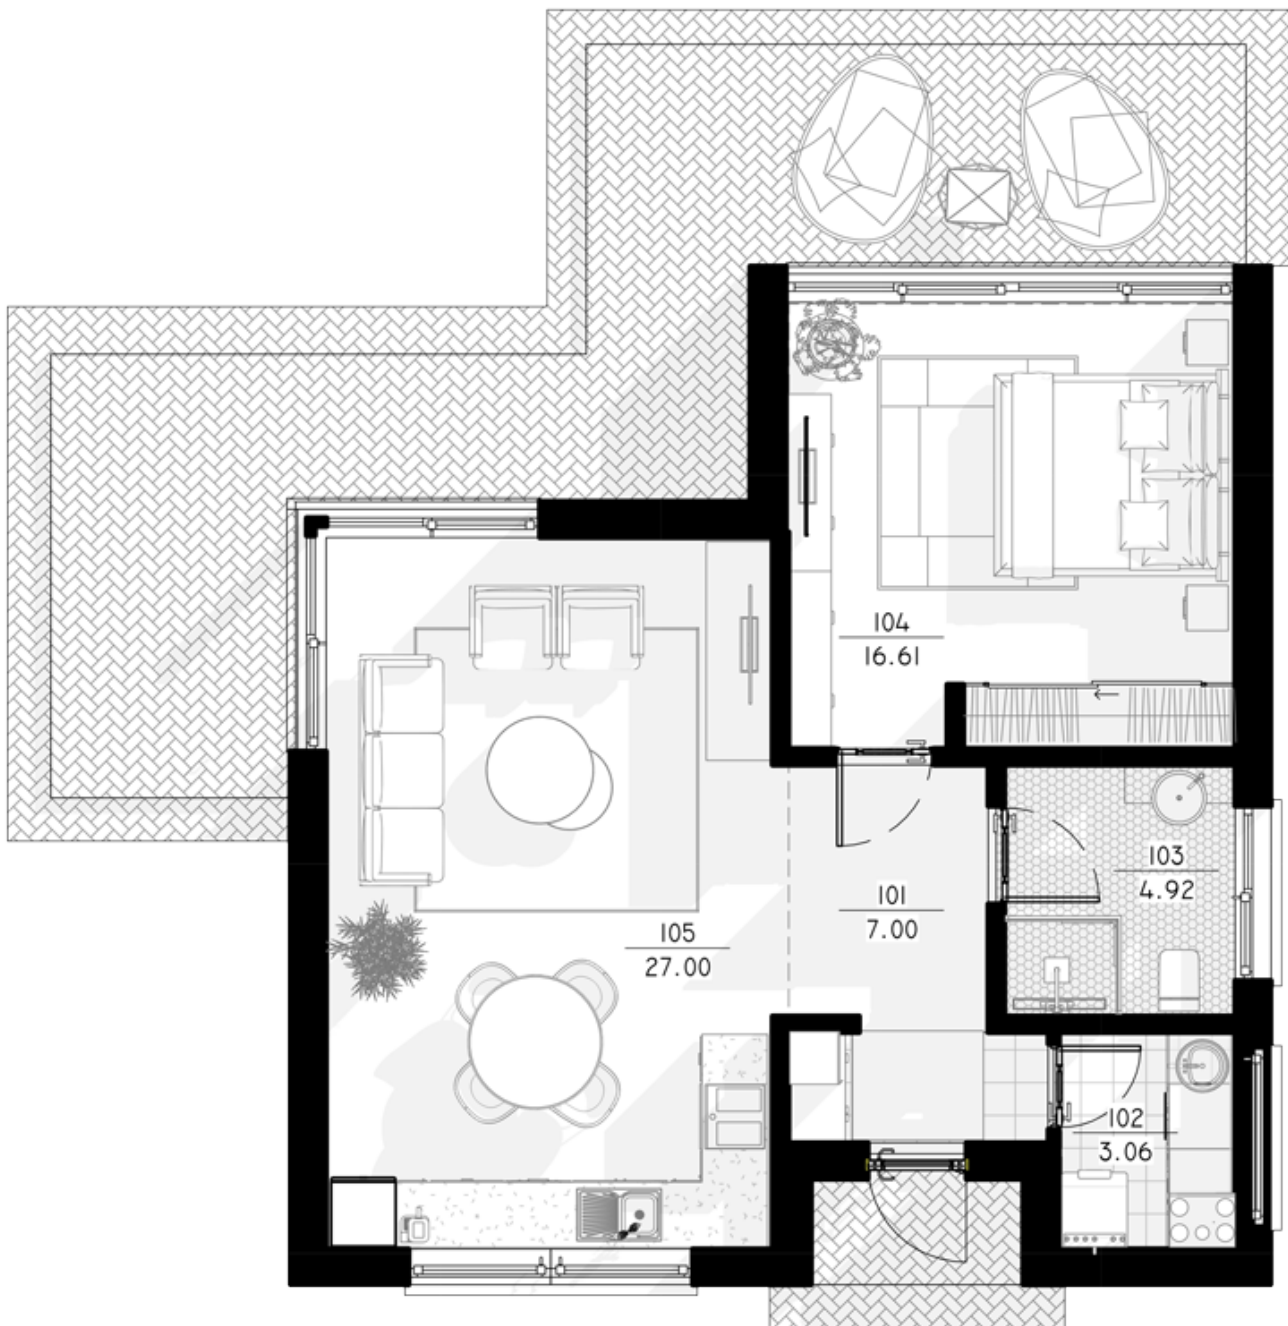

1 AUKŠTAS

---

101 KORIDORIUS	7.00 m²

---

102 KATILINĖ	3,06m²

103WC	4.92m²