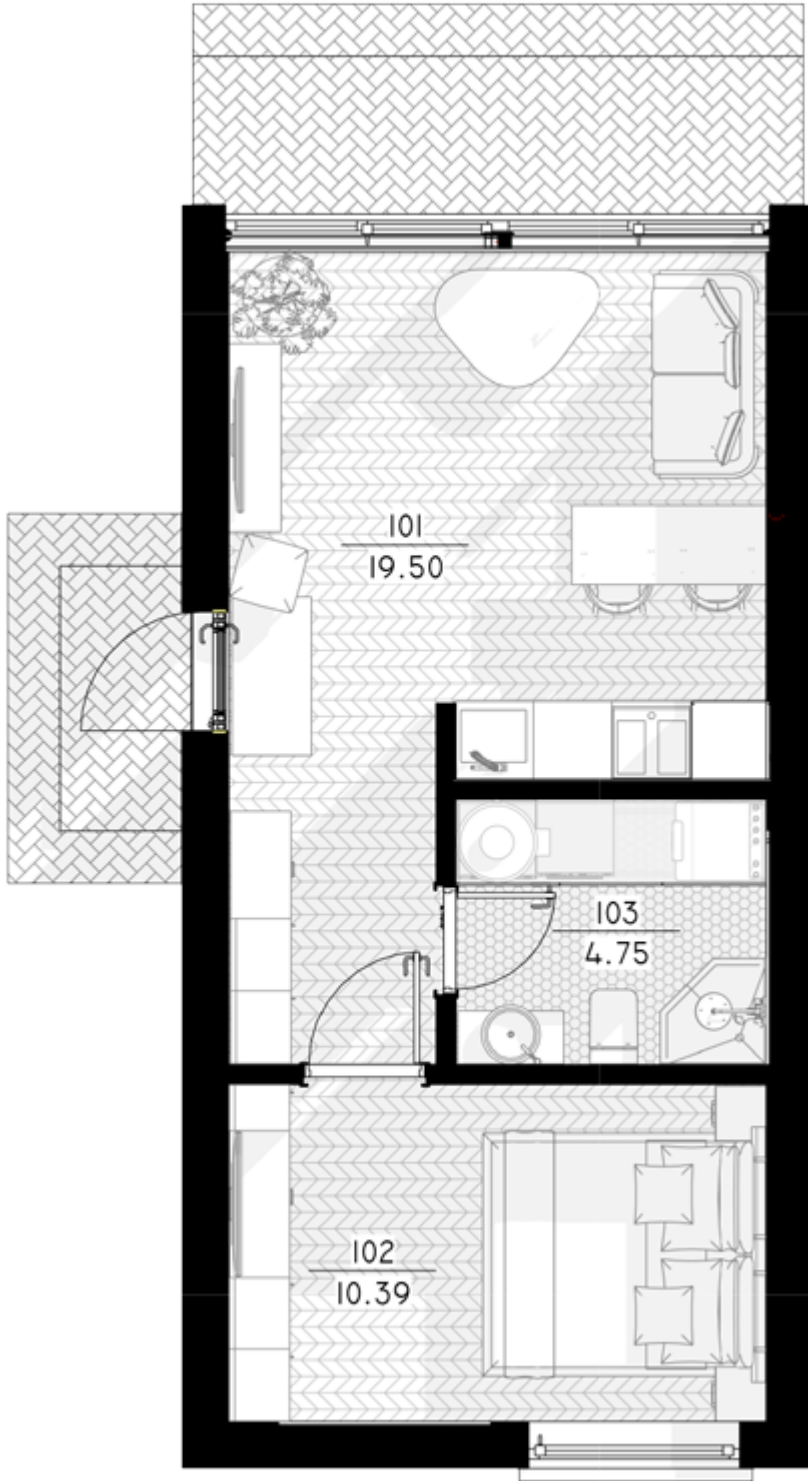

NPS

THE JEWELRY BOX

PANEL 35 M²

GYVENAMAS PLOTAS	30 m ²
BENDRAS PLOTAS	34,65 m ²
AUKŠTŲ SKAIČIUS	1
STOGO PASVIRIMAS	1,4 °
UŽSTATYMO PLOTAS	45,7 m ²
NAMO ILGIS	9,57 m
NAMO PLOTIS	4,77 m
NAMO AUKŠTIS	3.95 m

***Jewelry Box*- juvelyriniai namai branginantiems šeimyninį gyvenimą.**

Jewelry Box namo modelis pritaikomas 50m², 80m², 110m², 140m² gyvenamosioms erdvėms. Galima pasirinkti vieno aukšto ir dviejų aukštų (lofto tipo) namo sprendimus. Kaip ir kiti NP5 namai, *Jewelry Box* modelio namas gali būti įsigyjamas pasirenkant skirtingus apdailos bei įrengimo lygius. Galite įsigyti jau gyvenimui paruoštą namą (netgi su baldais) arba asmeninį, šiltą šeimos namų interjerą

susikurti patys.

1 AUKŠTAS

101 SVETAINĖ-VIRTUVE	19.50 m ²
----------------------	----------------------

102 MIEGAMASIS	10.39m ²
----------------	---------------------

103WC	4.75m ²
-------	--------------------

VISO:	34.65m ²
--------------	---------------------
