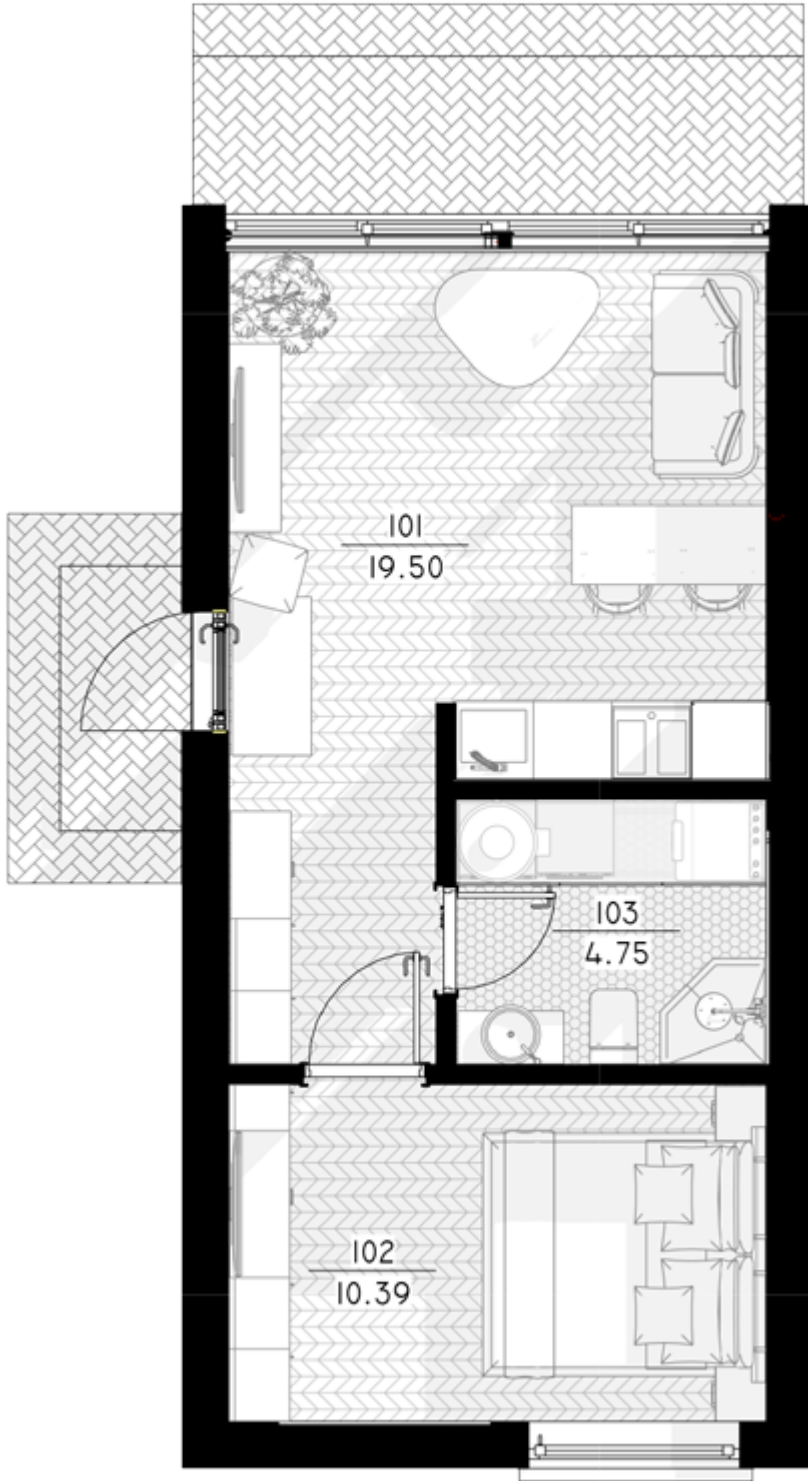

NPS

THE JEWELRY BOX

PANEL 35 M²

GYVENAMAS PLOTAS	30 m ²
BENDRAS PLOTAS	34,65 m ²
AUKŠTŲ SKAIČIUS	1
STOGO PASVIRIMAS	1,4 °
UŽSTATYMO PLOTAS	45,7 m ²
ILGIS	9,57 m
PLOTIS	4,77 m
AUKŠTIS	3.95 m

KAINA NUO

€ 25.410

***Jewelry Box*- juvelyriniai namai branginantiems šeimyninį gyvenimą.**

Jewelry Box namo modelis pritaikomas 50m², 80m², 110m², 140m² gyvenamosioms erdvėms. Galima pasirinkti vieno aukšto ir dviejų aukštų (lofto tipo) namo sprendimus. Kaip ir kiti NP5 namai, *Jewelry Box* modelio namas gali būti įsigyjamas pasirenkant skirtingus apdailos bei įrengimo lygius. Galite įsigyti jau gyvenimui paruoštą namą (netgi su baldais) arba asmeninį, šiltą šeimos namų interjerą

susikurti patys.

1 AUKŠTAS

101 SVETAINĖ-VIRTUVE	19.50 m ²
----------------------	----------------------

102 MIEGAMASIS	10.39m ²
----------------	---------------------

103WC	4.75m ²
-------	--------------------

VISO:	34.65m ²
--------------	---------------------
