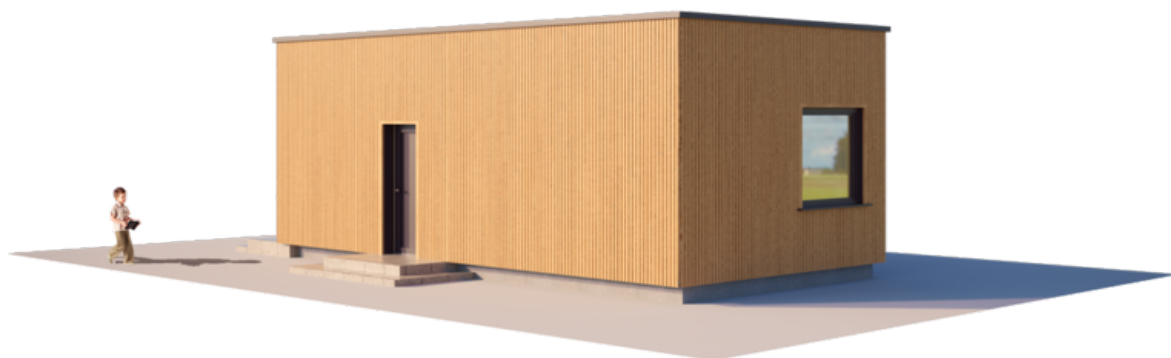

susikurti patys.