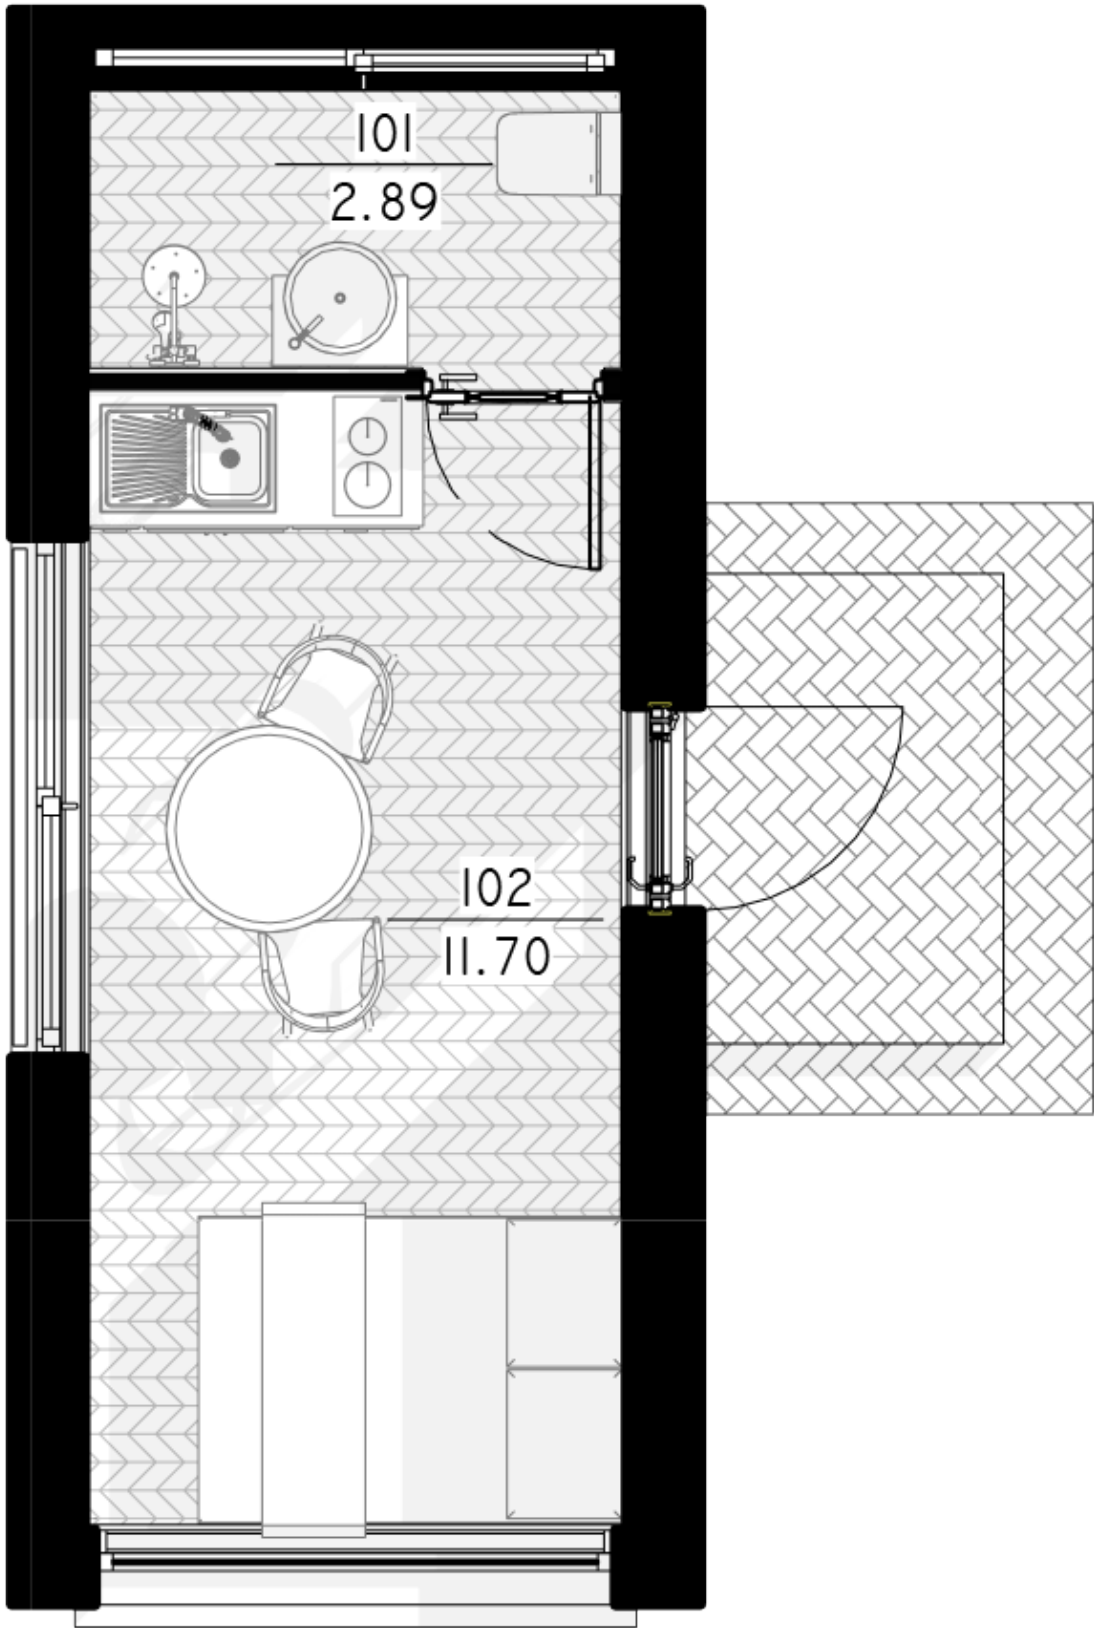

NPS

THE JEWELRY BOX

PANEL 15 M²

GYVENAMAS PLOTAS	11,7 m ²
BENDRAS PLOTAS	14,59 m ²
AUKŠTŲ SKAIČIUS	1
STOGO PASVIRIMAS	1,4 °
UŽSTATYMO PLOTAS	21.6 m ²
NAMO ILGIS	7.06 m
NAMO PLOTIS	3.06 m
NAMO AUKŠTIS	3.95 m

susikurti patys.

1 AUKŠTAS

101 WC	2.89 m ²
--------	---------------------

102 KAMBARYS-VIRTUVĖ	11.70 m ²
----------------------	----------------------

VISO:	14.59m ²
--------------	---------------------
