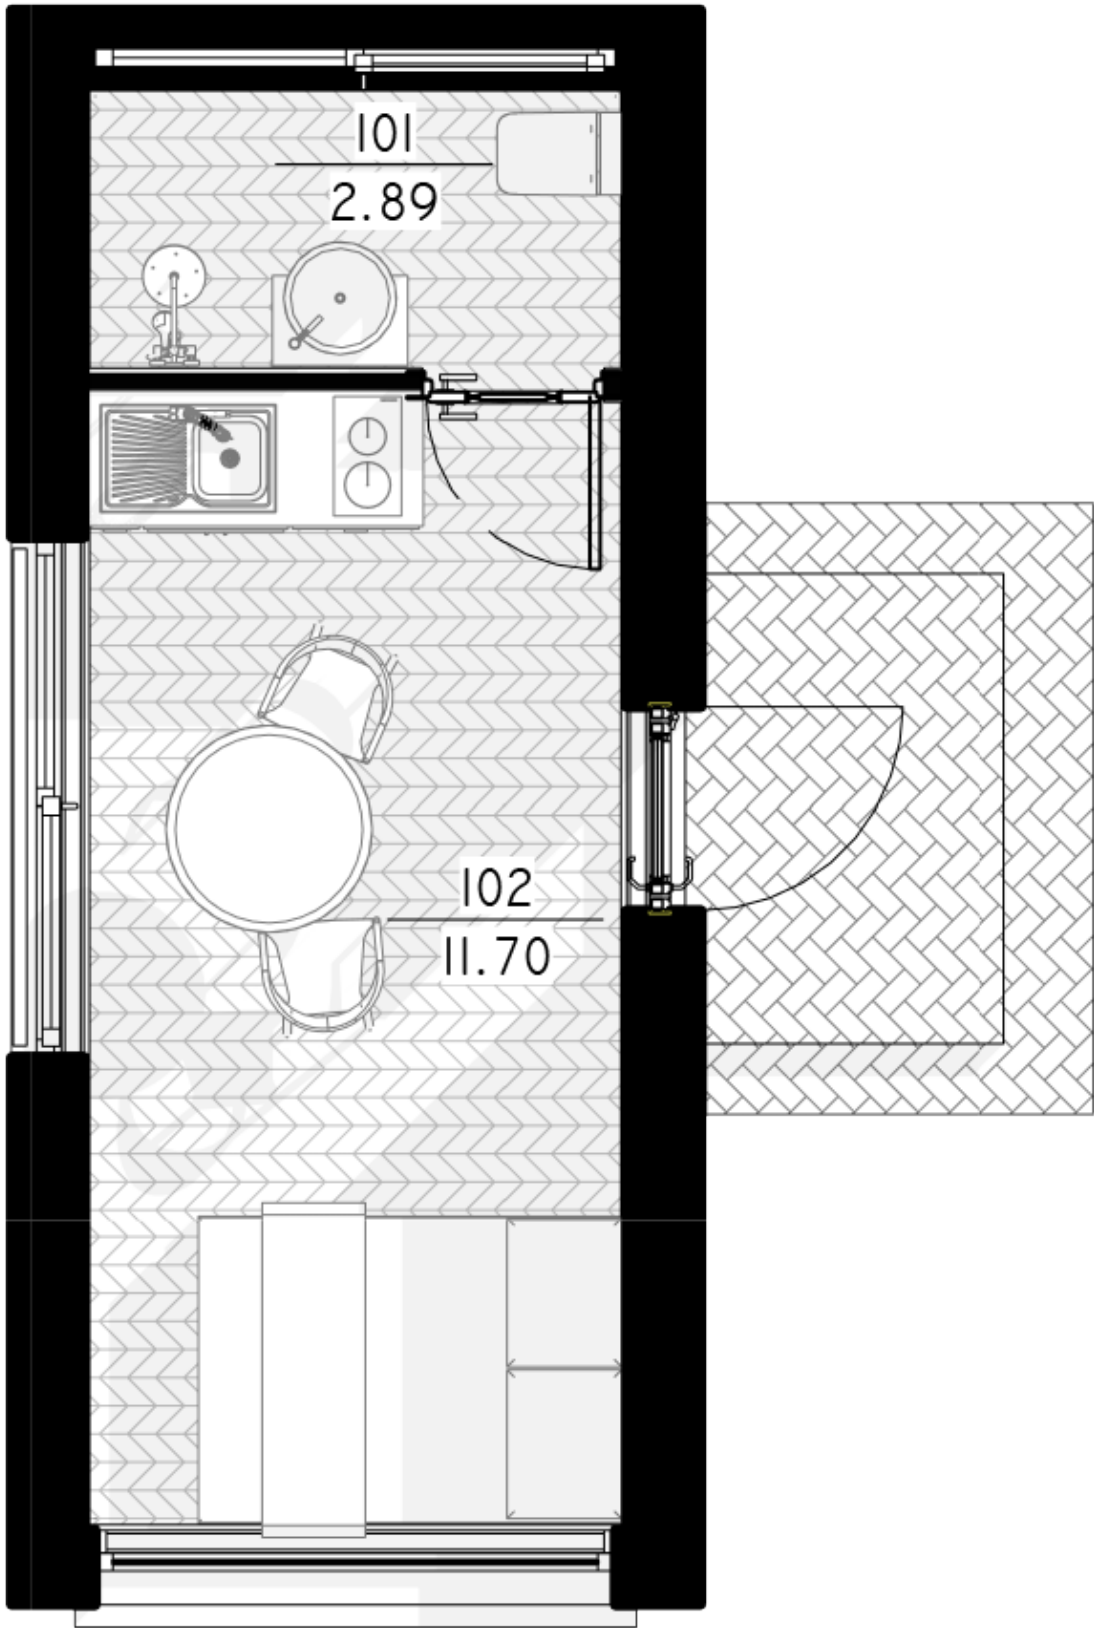

NPS

THE JEWELRY BOX

PANEL 15 M²

GYVENAMAS PLOTAS	11,7 m ²
BENDRAS PLOTAS	14,59 m ²
AUKŠTŲ SKAIČIUS	1
STOGO PASVIRIMAS	1,4 °
UŽSTATYMO PLOTAS	21.6 m ²
ILGIS	7.06 m
PLOTIS	3.06 m
AUKŠTIS	3.95 m

KAINA NUO

€ 9.075

susikurti patys.

1 AUKŠTAS

101 WC	2.89 m ²
--------	---------------------

102 KAMBARYS-VIRTUVĖ	11.70 m ²
----------------------	----------------------

VISO:	14.59m ²
--------------	---------------------
